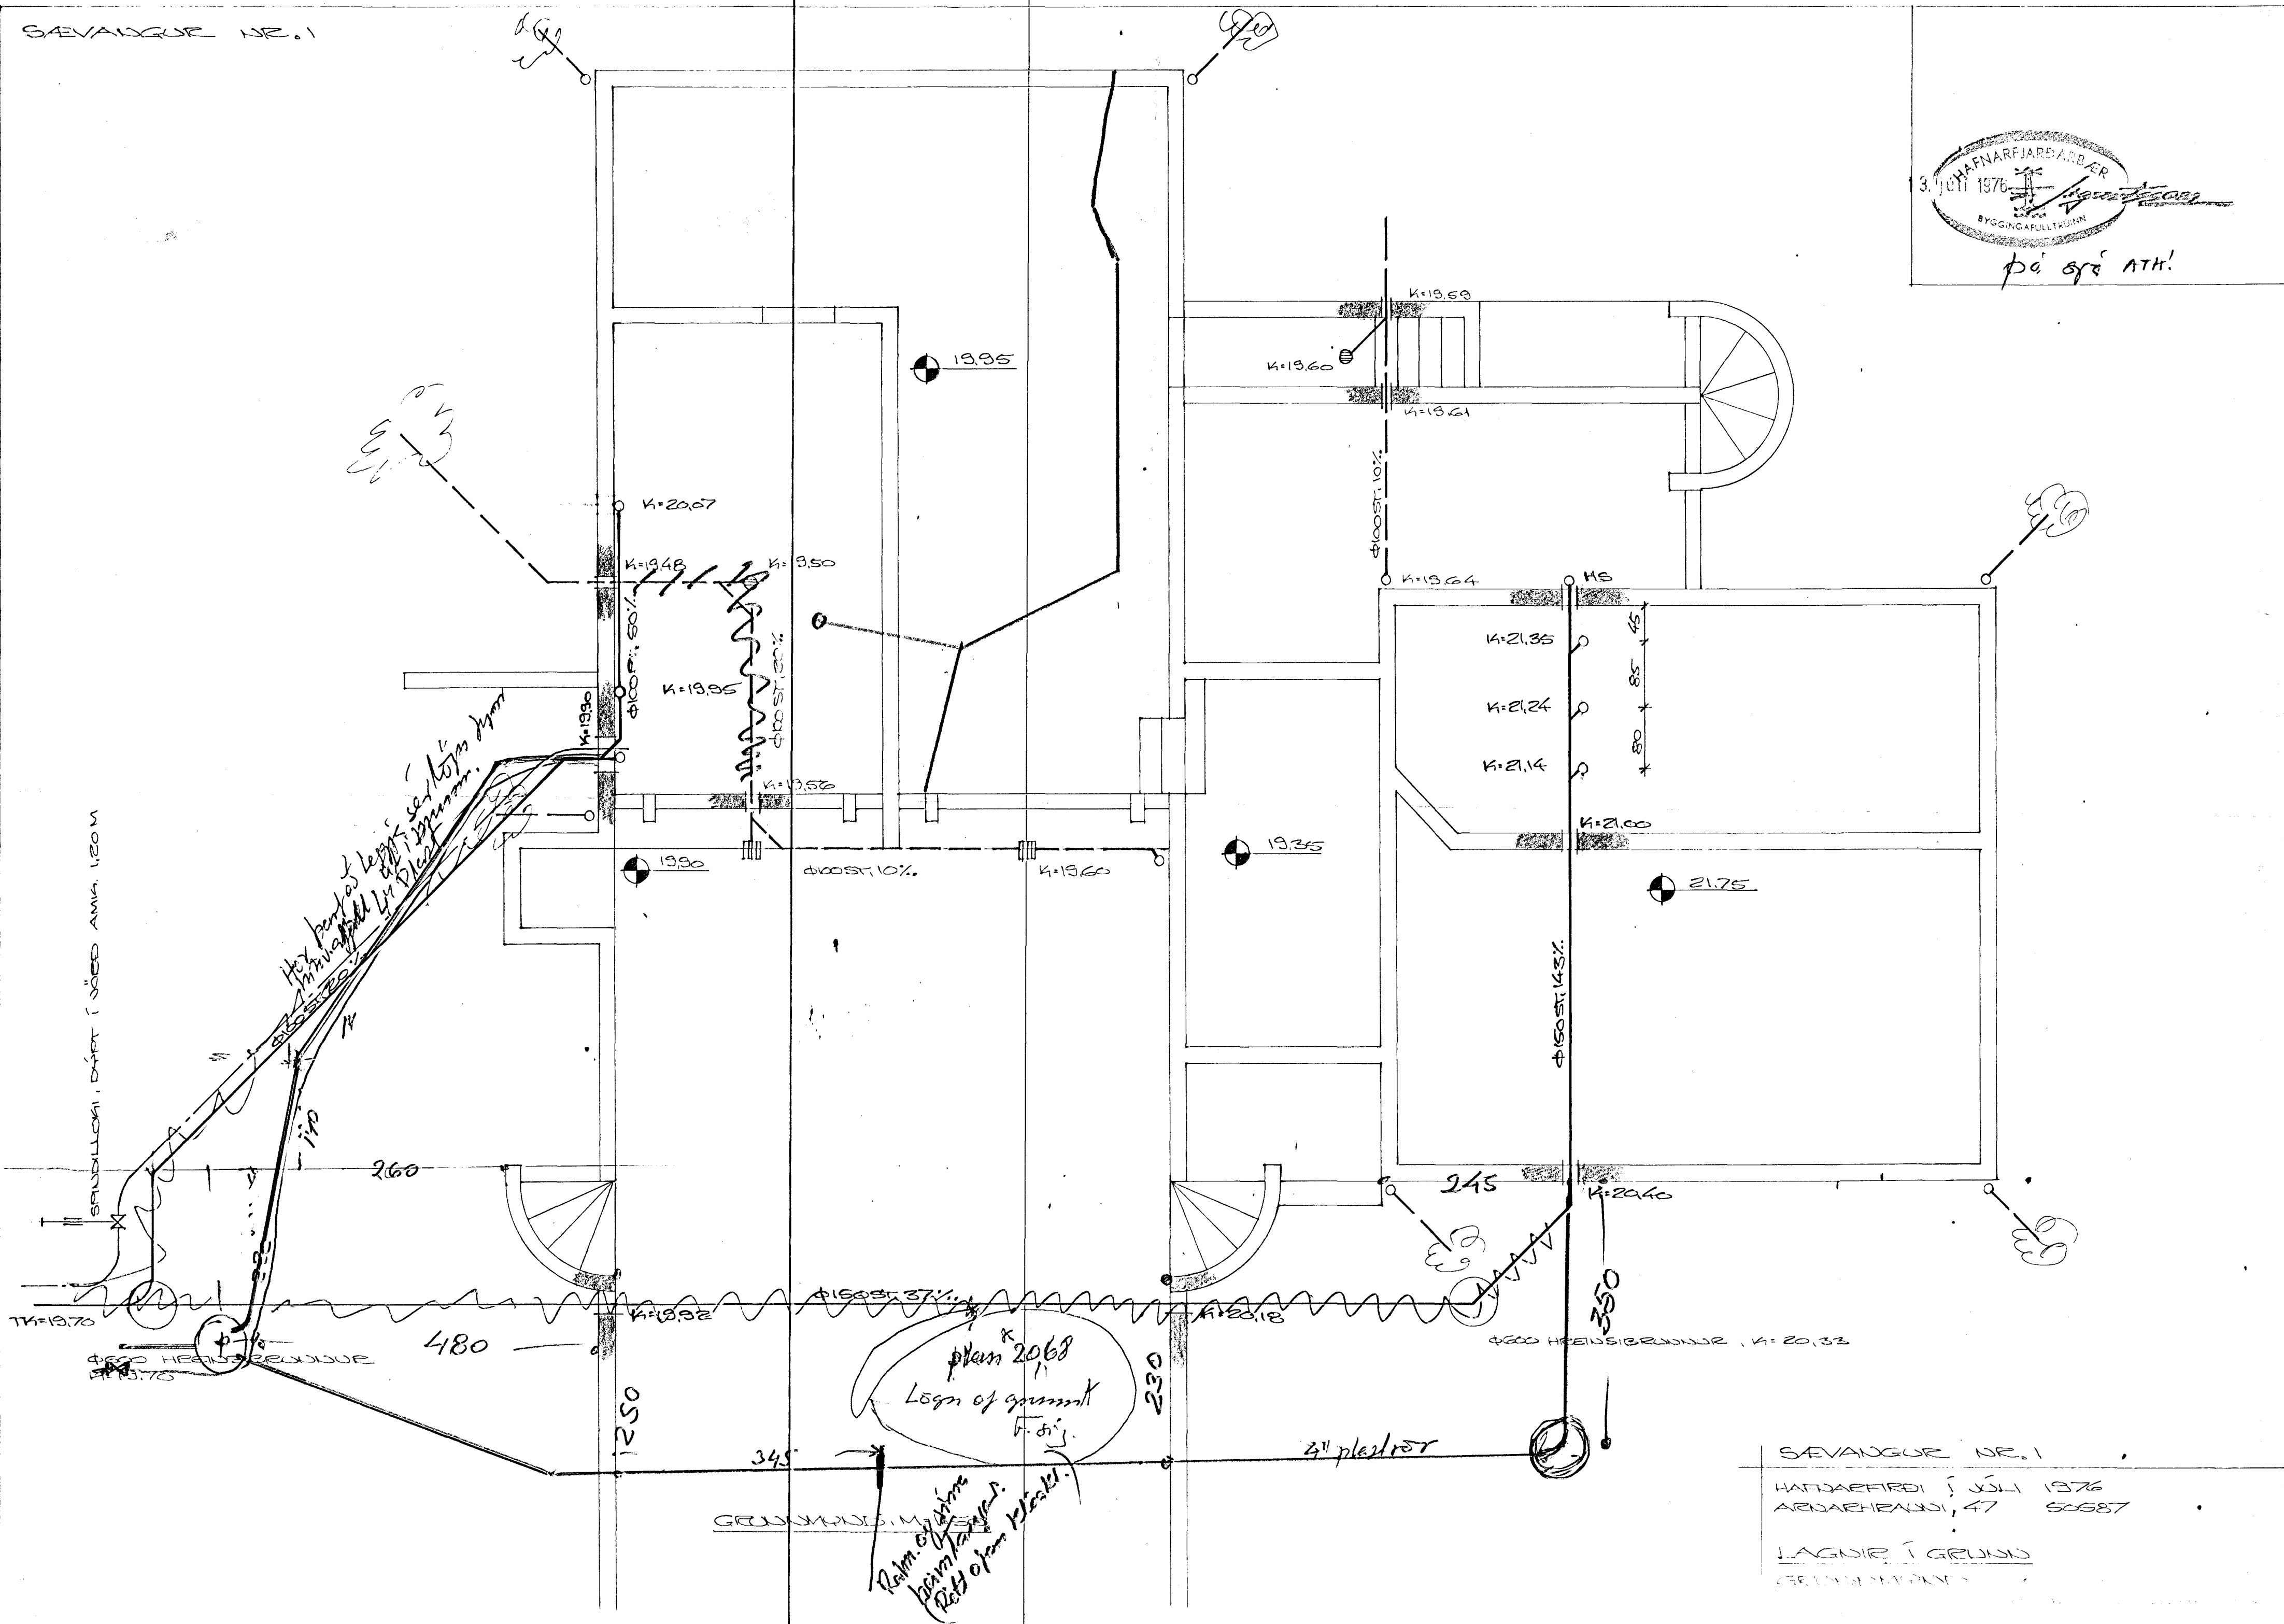

SEVANGUR NR. 1

Þá er ATH!

SPUNNLOSI, DÚPT Í JÖBB AMK. 1.20M
Hæð þings leggja sér höfn þinn
Hafnarfjörður, 47 50687

plan 2068
Lagnir í grunn
F. d. j.
Ráðm. og höfn
þann hátt.
Rett ofan þess.

SEVANGUR NR. 1
HAFFJÖRÐUR Í JÚLÍ 1976
ARÐARFRÁÐA, 47 50687
LAGNIR Í GRUNN
GRUNNFRÁÐA