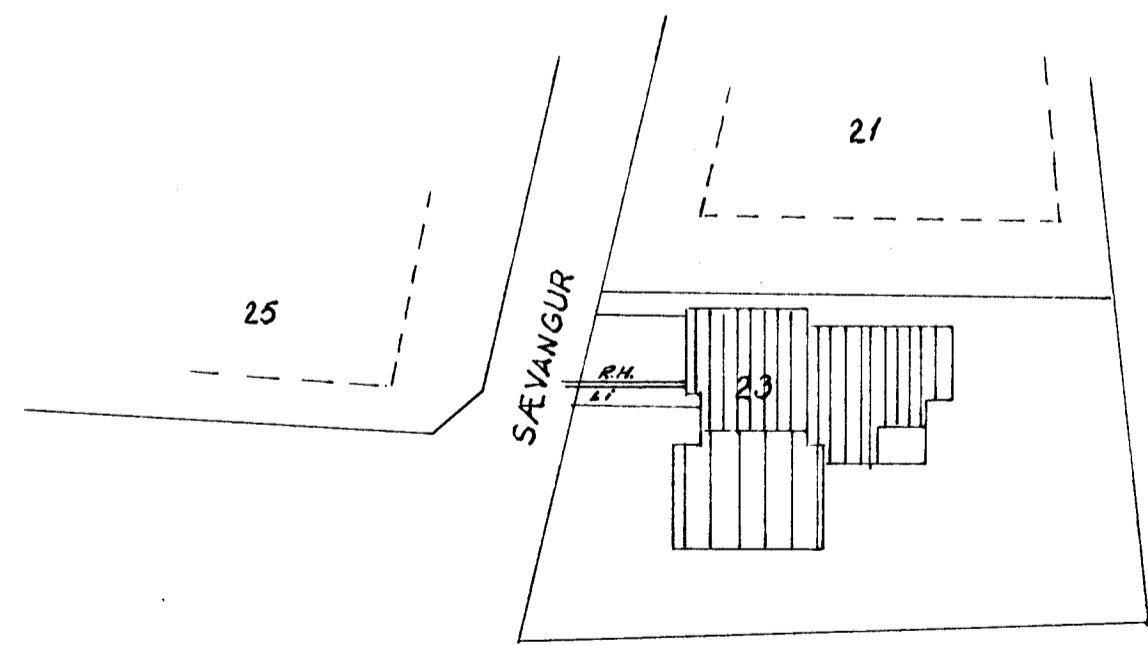

GRUNNMYND II. HÆÐAR

AFSTÖÐUMYND M. 1:500

SNID A-A

TEIKNISTOFA STEFÁNS V. ÞORSTEINSSONAR

STRANDGÖTU 11 S. 54112

SÆVANGUR 23  
RAFLÖGN EINLÍNUMYND  
AF RAFTÓFLUM O.FL.

H SVK T SVK S  
N 340 B1 3 a / 3  
D 79 03 03  
M 1:50 1:100 1:500  
Stefán V. Þorsteinsson