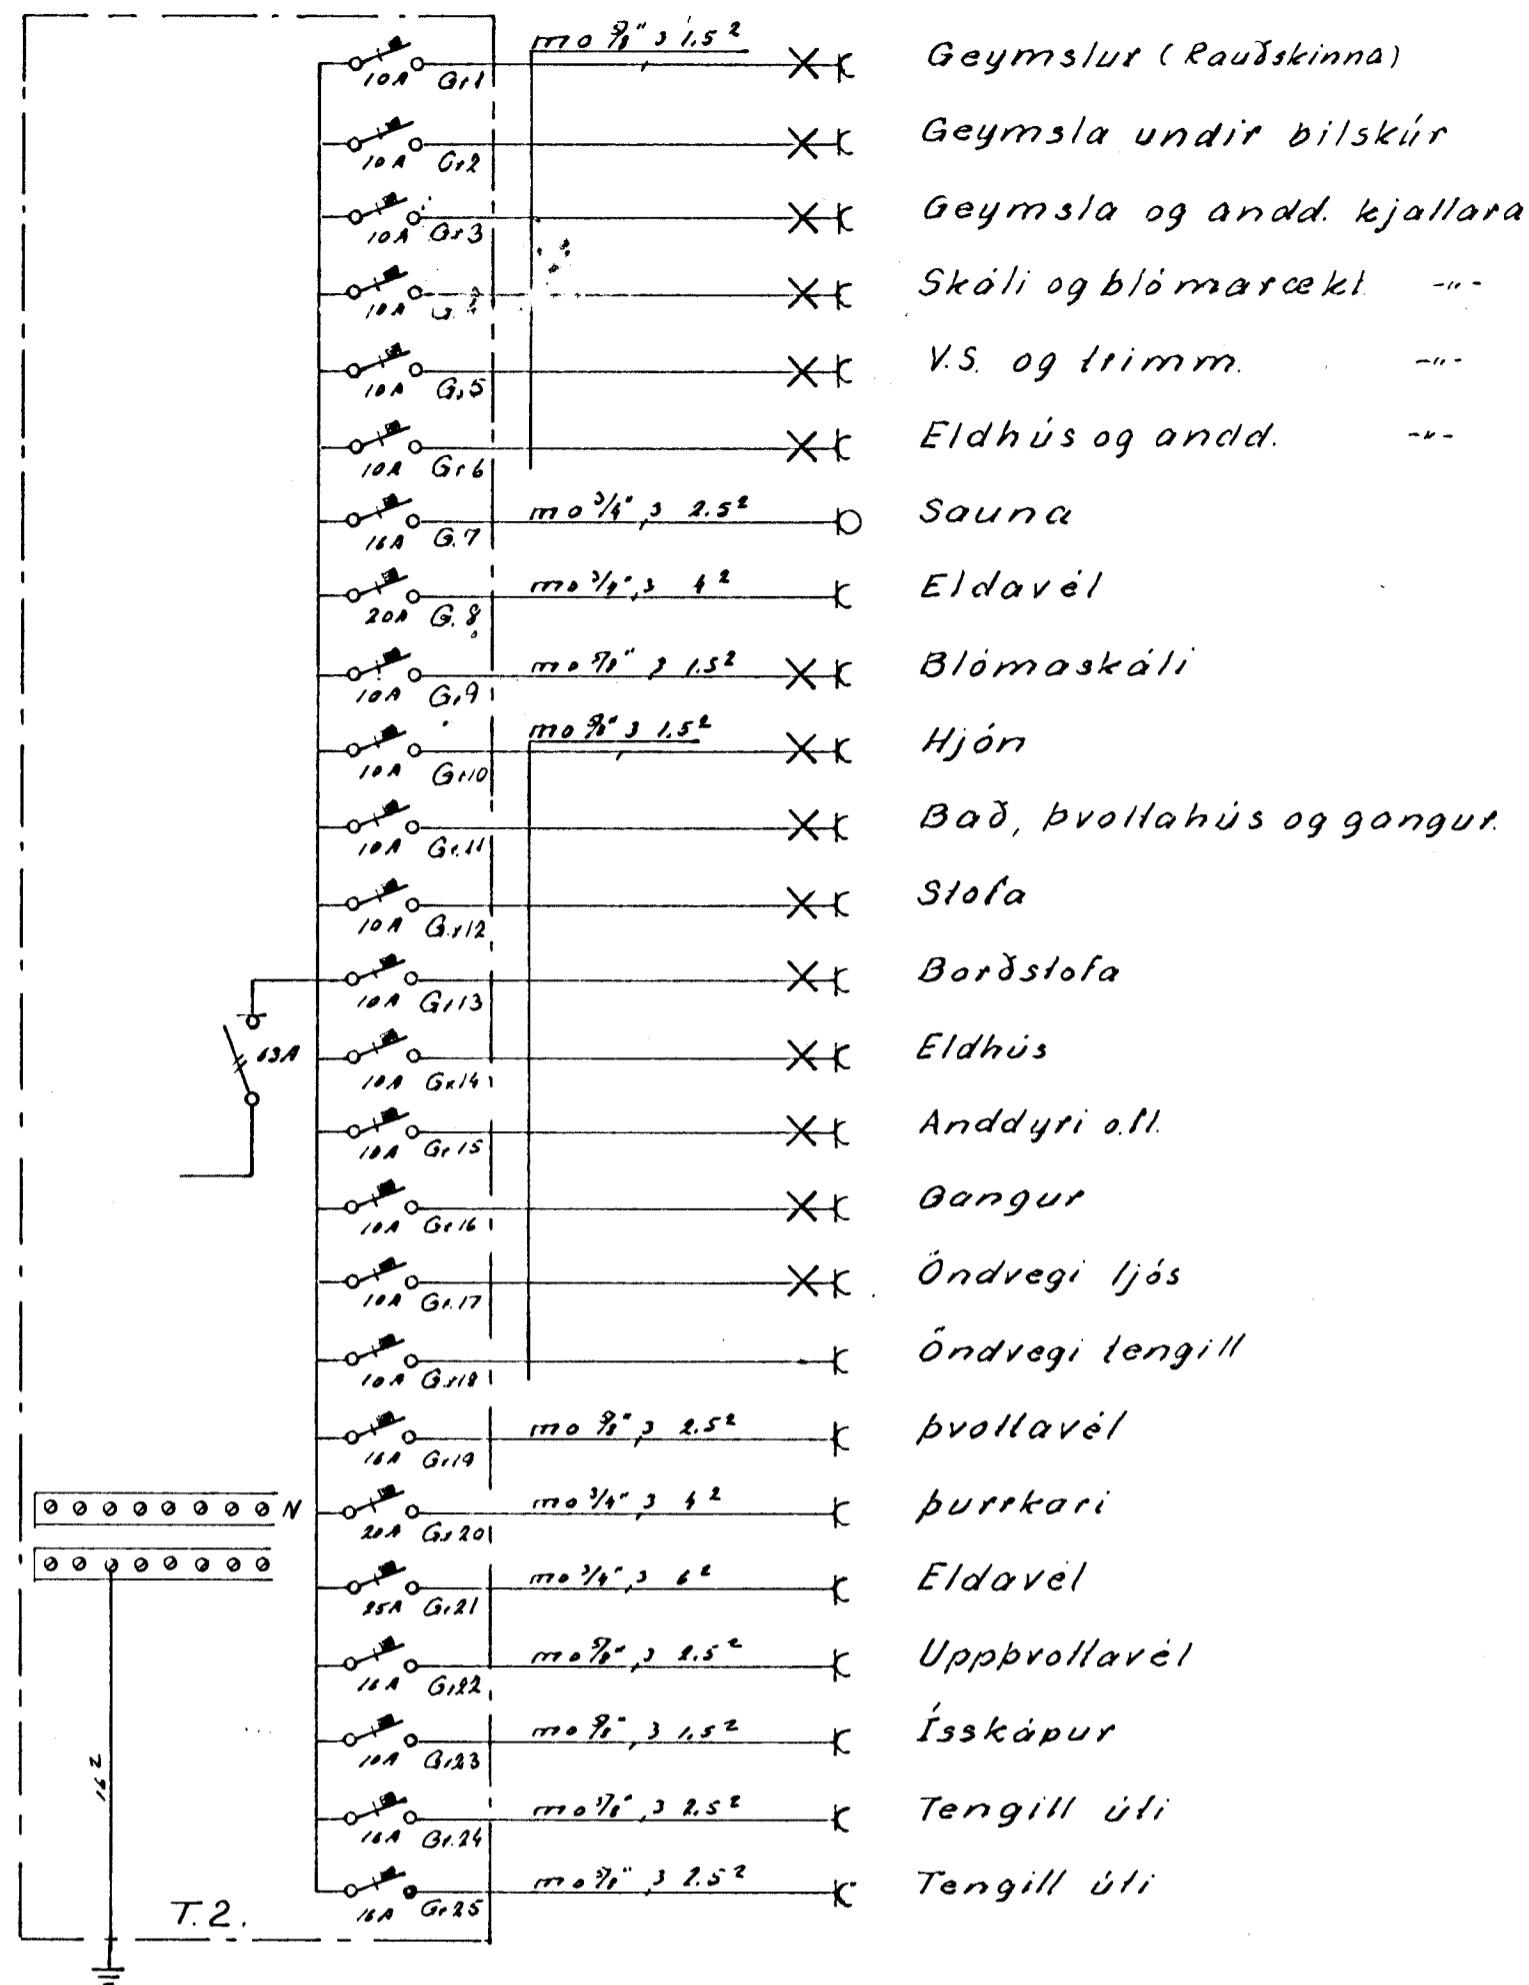

GRUNNMYND II. HÆÐAR

AFSTÖÐUMYND M. 1:500

SNID A-A

TEIKNISTOFA STEFÁNS V. ÞORSTEINSSONAR

STRANDGÖTU 11 S. 54112

SÆVANGUR 23  
RAFLÖGN EINLÍNUMYND  
AF RAFTÓFLUM O.FL.

H SVK T SVK S  
N 340 B1 3 a / 3  
D 79 03 03  
M 1:50 1:100 1:500  
Stefán V. Þorsteinsson