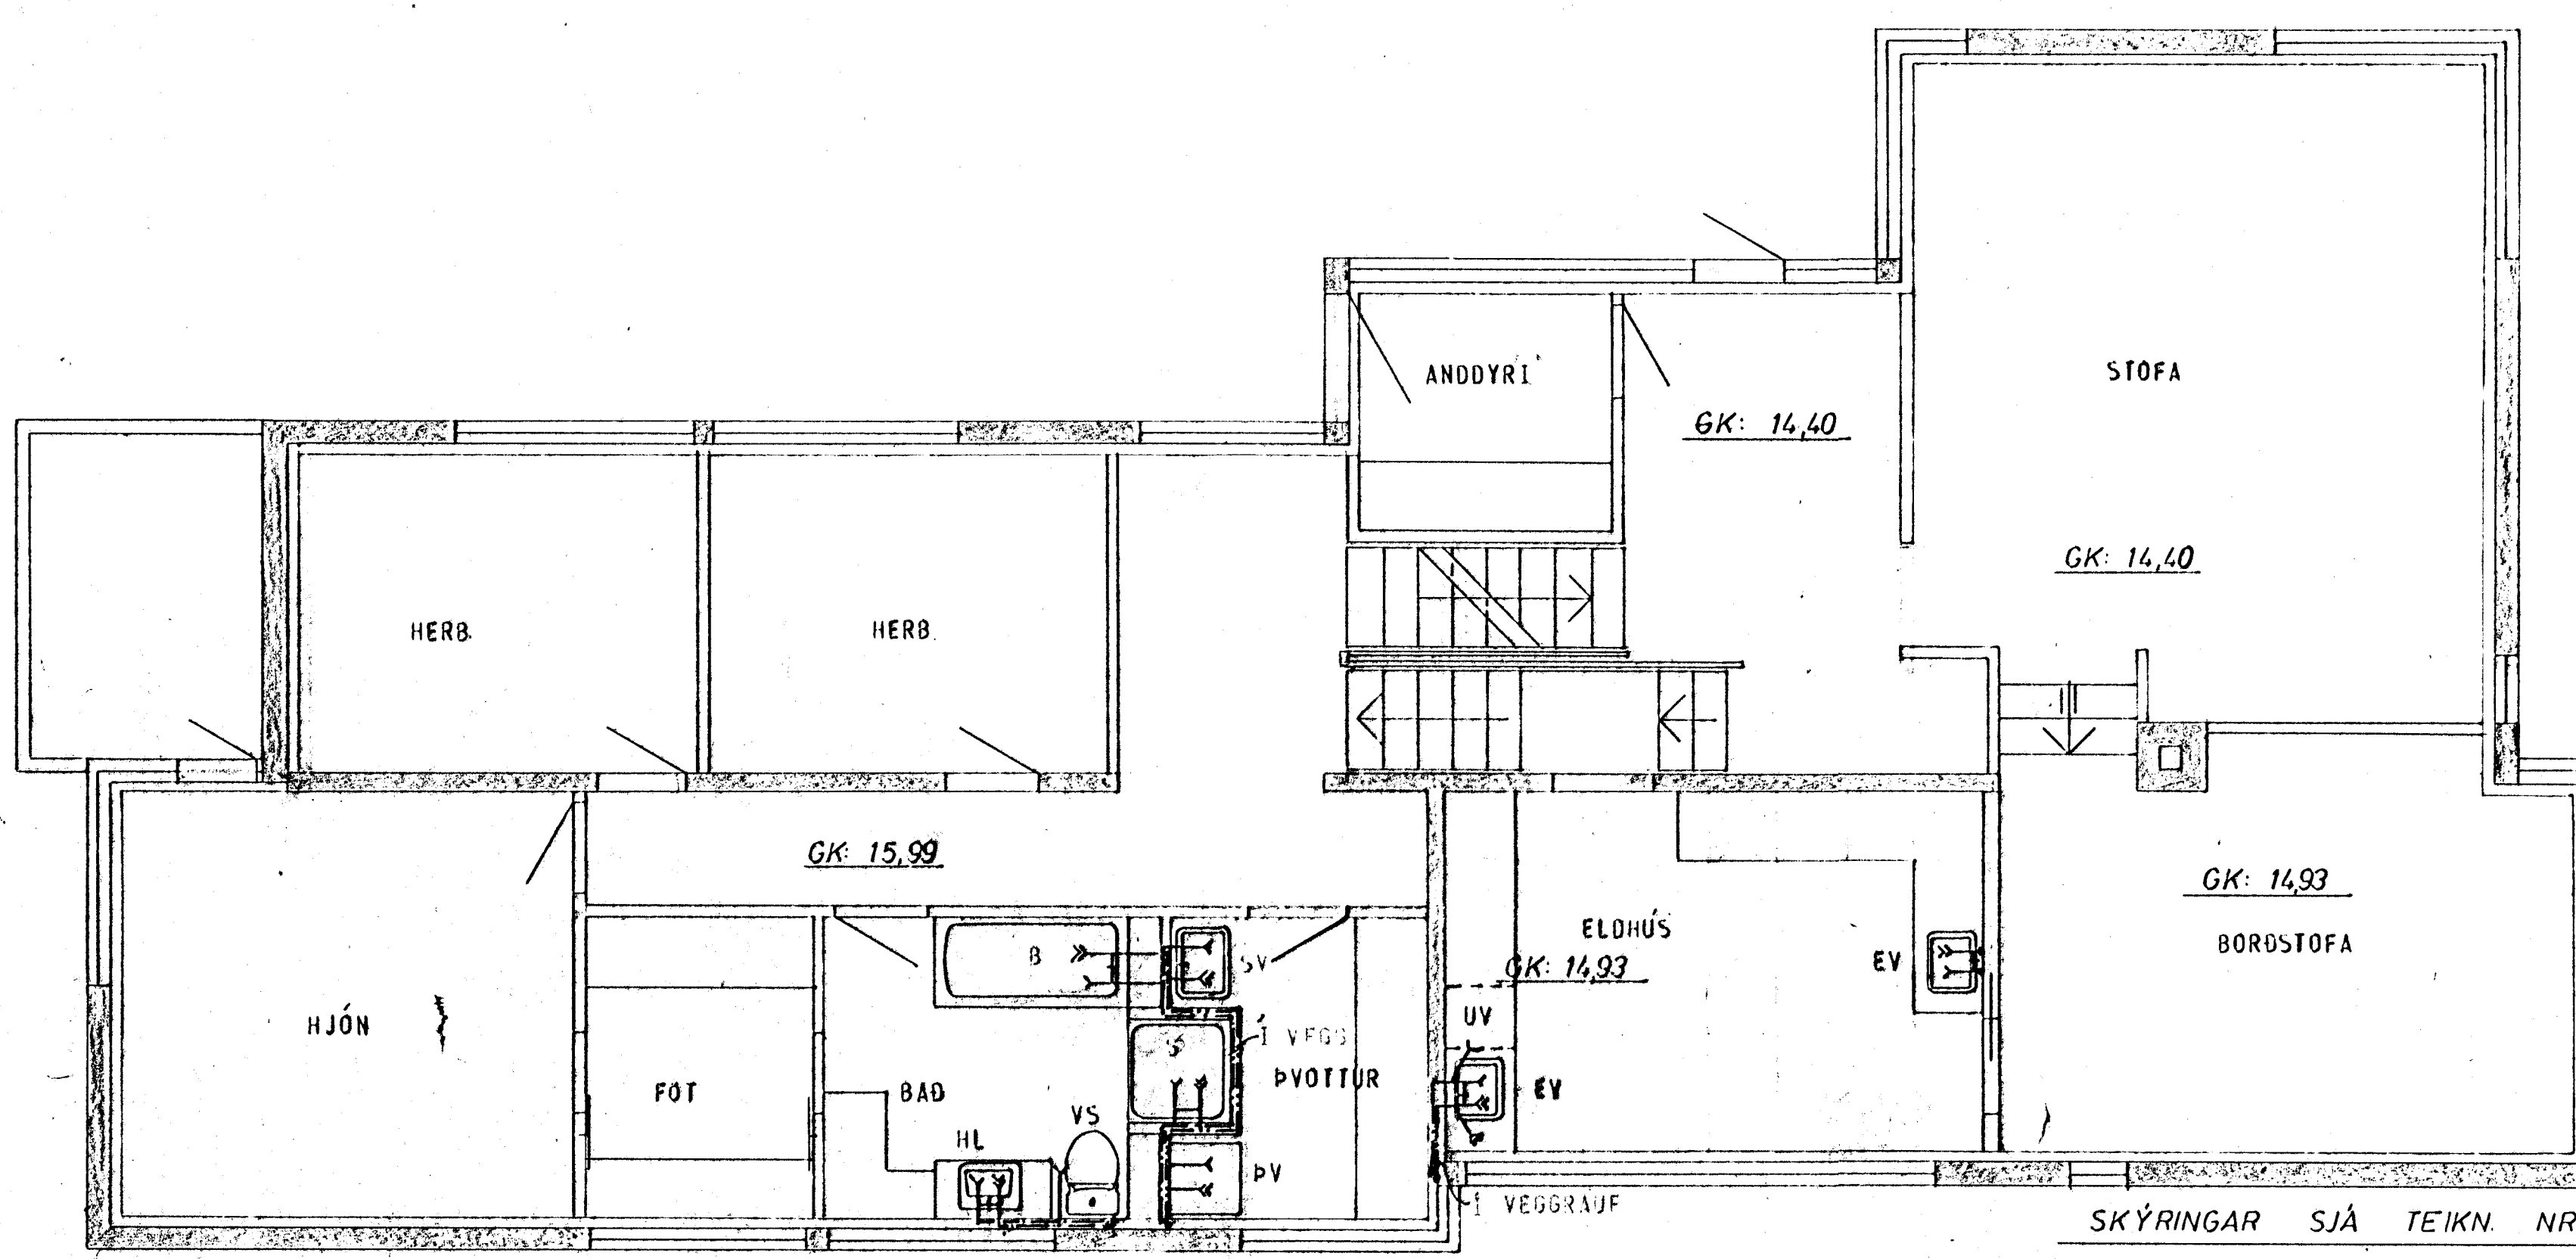

GRUNNMYND NEDRI HÆÐAR 1:50

AFSTAÐA 1:500

GRUNNMYND EFRI HÆÐAR 1:50

SKÝRINGAR SJÁ TEIKN. NR. 2.0.

SÆVANGUR 25, HAFNARFIRÐI		MÆLIKVARDI 1: 500 1: 50	VERK 7817	TEIKN NR 2.3
VATNSLÖGN - GRUNNMYND		Hannað: <input checked="" type="checkbox"/>	Yfirfarið: <input checked="" type="checkbox"/>	DAGS SEPT. '78
JÓHANN GUNNAR BERGPÓRSSON VERKFR MVFI		Teiknað: 8.7.	Samb:	
STRANDGÖTU 11 - HAFNARFIRÐI - SÍMI 53315		BREYTT		