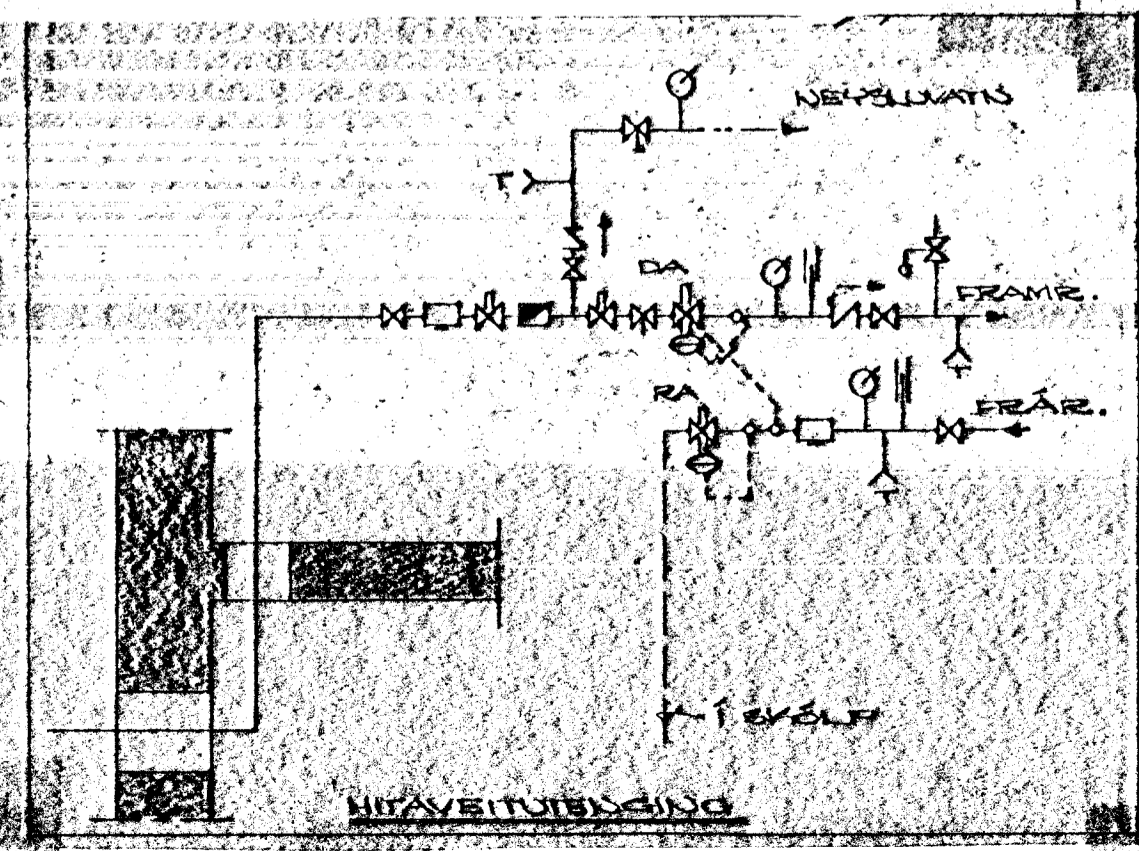

OFU	AFÞOST	OFDAR	STÓFAR
UR.	KCAL/H	STÓFUR	STÓFAR
01	1643	L71.5 x 360	φ10 AB
02	1643	L71.5 x 360	φ10 AB
1.1	546	L65 x 130	φ10 AB
1.2	189	L71.5 x 40	φ10 AB
1.3	312	2L58.5 x 50	φ10 CD
1.4	1119	2L71.5 x 140	φ10 AB
1.5	1200	L71.5 x 260	φ10 CD
1.6	647	2L71.5 x 30	φ10 CD
1.7	647	2L71.5 x 30	φ10 CD
1.8	358	L71.5 x 190	φ10 CD
1.9	1066	L65 x 250	φ10 CD
1.10	819	2L97.5 x 30	φ10 CD
1.11	1093	2L71.5 x 150	φ10 CD
1.12	1074	2L52 x 190	φ10 CD
1.13	2261	2L52 x 400	φ15 AB
1.14	434	3L58.5 x 50	φ10 AB

SEVANGUR NR. 26  
 HAFNARFJARDARBER Í APRIL 1979  
 AÐNARHRAUNI 47 50587  
 HITAKERFI - RÚMMUND

*Ágúst Magnússon ERFI*