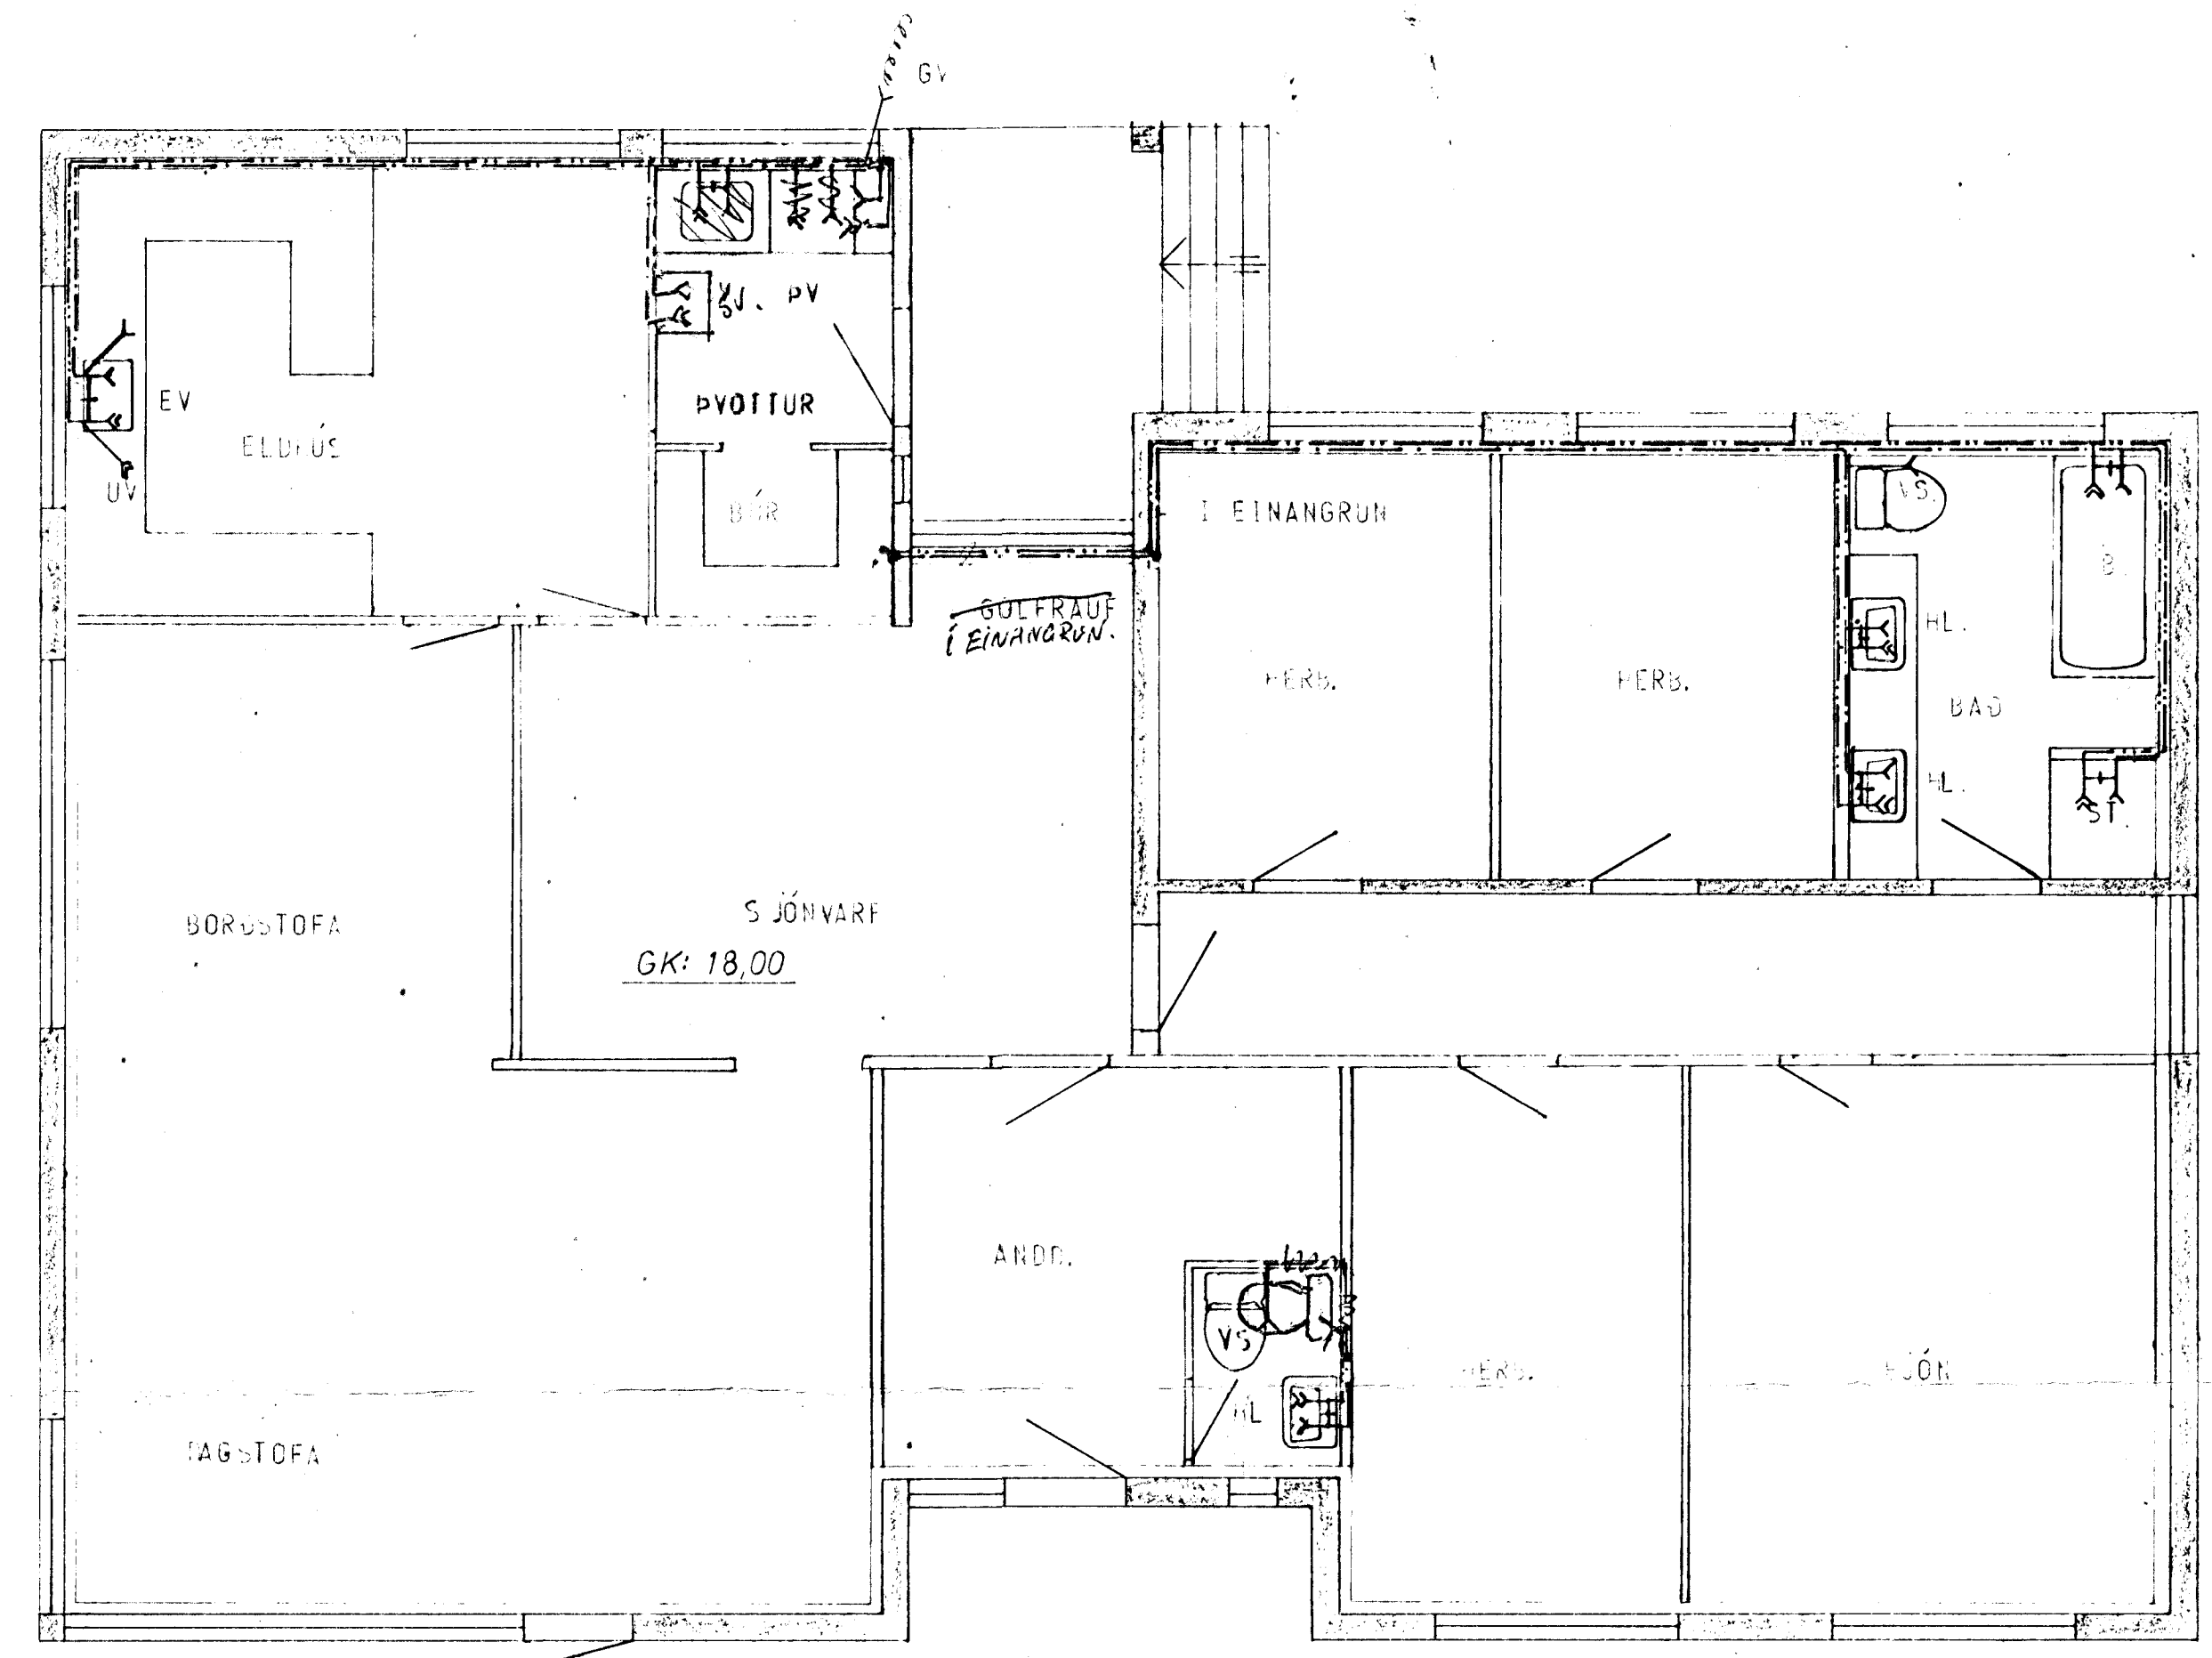

GRUNNMYND KJALLARA 1:50

Ø 32 PLAST | 4\"/>

GRUNNMYND HÆÐAR 1:50

AFSTAÐA 1:500

SJÁ SKÝRINGAR TEKN. NR. 20

SÆVANGUR 28, HAFNARFIRÐI		MÆLIKVARDI 1:500	VERK 7806.	TEIKN NR 23
VATNSLÖGN – GRUNNMYND.		Hannað 1:50	Yfirráð S	DAUS
JÓHANN GUNNAR BERGPÓRSSON VERKER MAFI		Teiknað S	Sveip	26.05.78
STRANDGÖTU 11 – HAFNARFIRÐI – Sími 53315		(BNI YTT)		