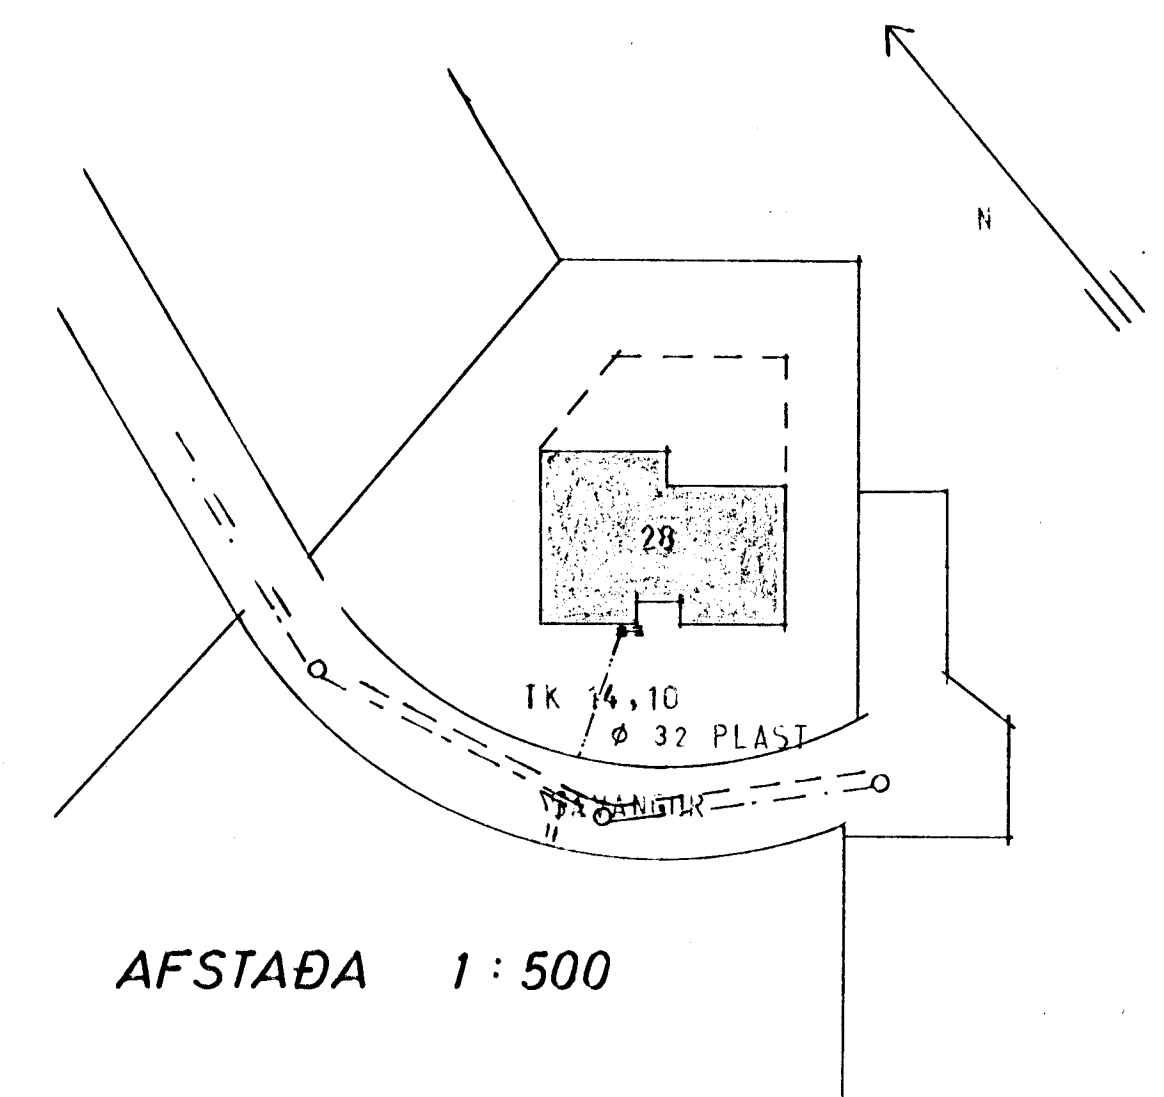

GRUNNMYND KJALLARA 1:50

Ø 32 PLAST | 4\"/>

GRUNNMYND HÆÐAR 1:50

AFSTAÐA 1:500

SJÁ SKÝRINGAR TEKN. NR. 20

SÆVANGUR 28, HAFNARFIRÐI		MÆLIKVARDI 1:500	VERK 7806.	TEIKN NR 23
VATNSLÖGN – GRUNNMYND.		Hannað 1:50	Yfirráð S	DAUS
JÓHANN GUNNAR BERGPÓRSSON VERKER MAFI		Teiknað S	Sveip	26.05.78
STRANDGÖTU 11 – HAFNARFIRÐI – Sími 53315		(BNI YTT)		