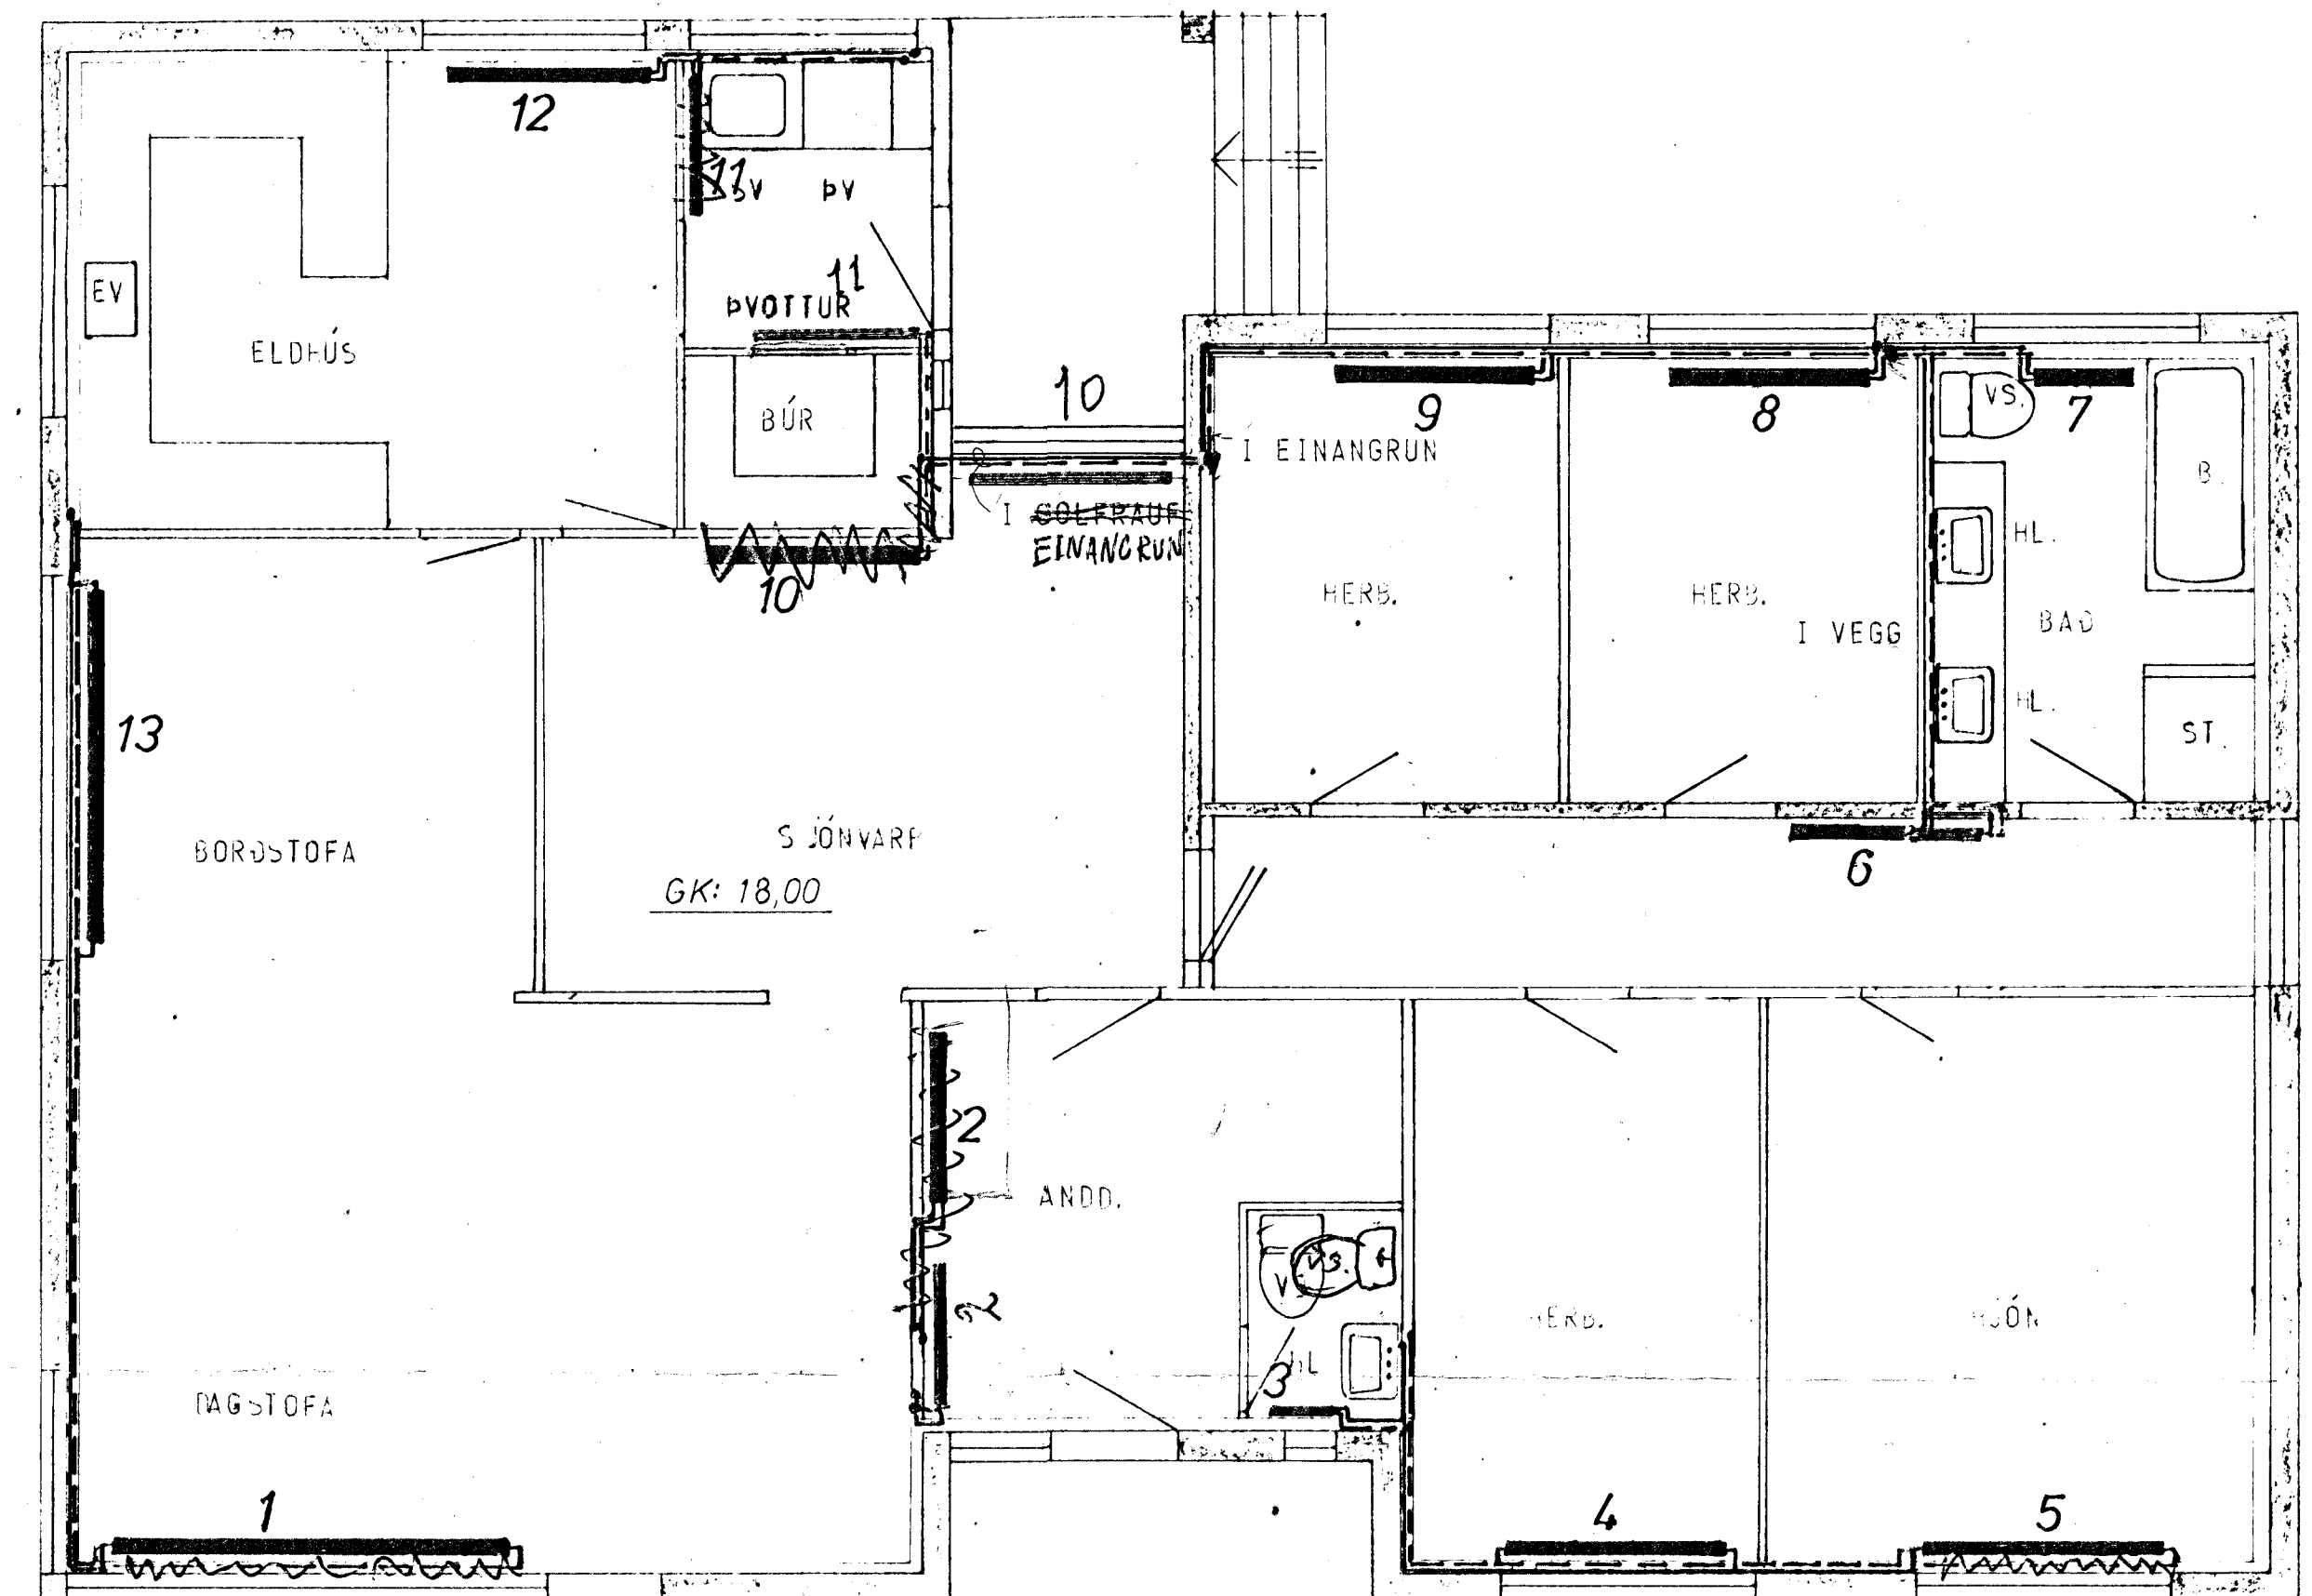

GRUNNMYND KJALLARA 1:50

GRUNNMYND HÆÐAR 1:50

AFSTAÐA 1:500

SJÁ SKYRINGAR TEKN. NR. 20

| | | | |
|---|---------------------|------------------|------------------|
| SÆVANGUR 28, HAFNARFIRÐI | MÆLIKVARDI 1:500 | VERK 7806 | TEKN NR 31 |
| HITALÖGN — GRUNNMYND | Hannað Teiknað | Yfirlit Samb. | DAÐS AGÚST 78 |
| JÓHANN GUNNAR BERGPÓRSSON STRANDGÖTU 11 — HAFNARFIRÐI — SÍMI 53315 | VERKFR MFÍ | BREYTT | |