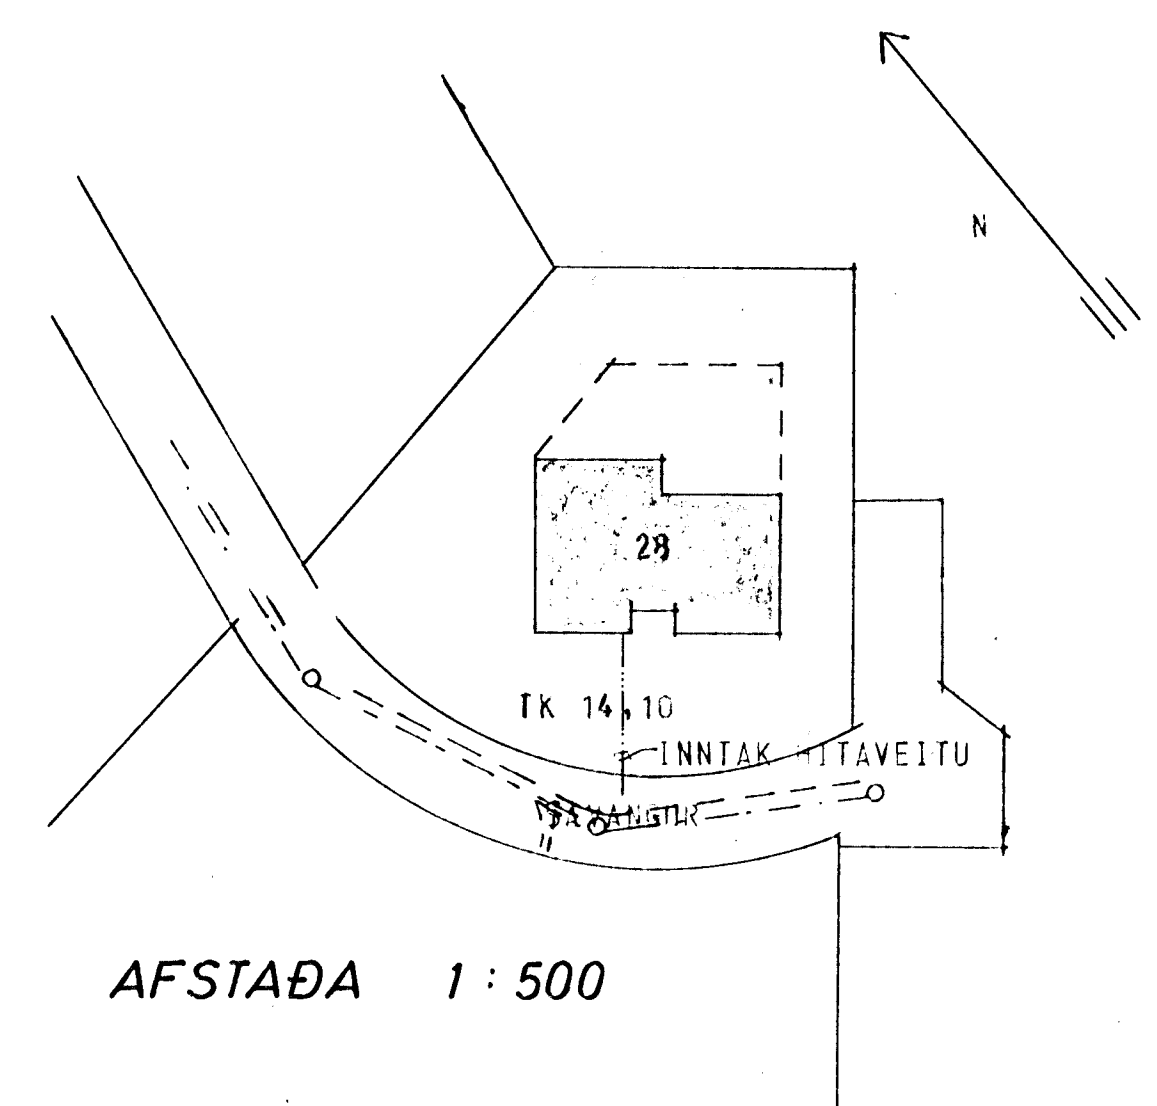

GRUNNMYND KJALLARA 1:50

GRUNNMYND HÆÐAR 1:50

AFSTAÐA 1:500

SJÁ SKYRINGAR TEKN. NR. 20

| | | | |
|---|---------------------|------------------|------------------|
| SÆVANGUR 28, HAFNARFIRÐI | MÆLIKVARDI 1:500 | VERK 7806 | TEKN NR 31 |
| HITALÖGN — GRUNNMYND | Hannað Teiknað | Yfirlit Samb. | DAÐS AGÚST 78 |
| JÓHANN GUNNAR BERGPÓRSSON STRANDGÖTU 11 — HAFNARFIRÐI — SÍMI 53315 | VERKFR MFÍ | BREYTT | |