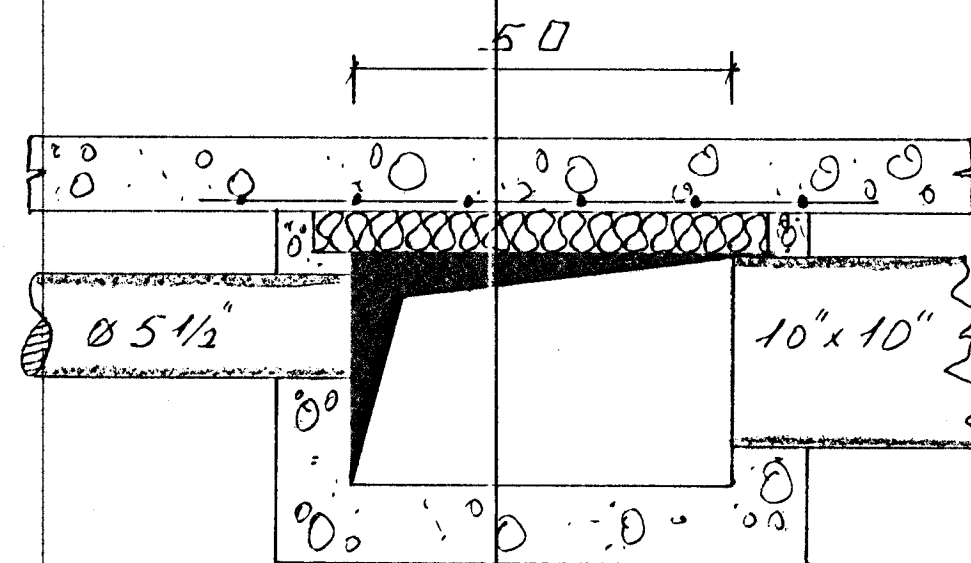

Snið B-B 1:10

Snið C-C 1:10

Snið D-D 1:10

Þorgeir Þerasson MTFI			
Savangur 2 Hk. Lofthitunarkerfi Sneiðingar			
Kvarði: 1:10	Reitn. # Teikn. #3	Teikn. nr. 8.002-9	Dassóhn Jan '78