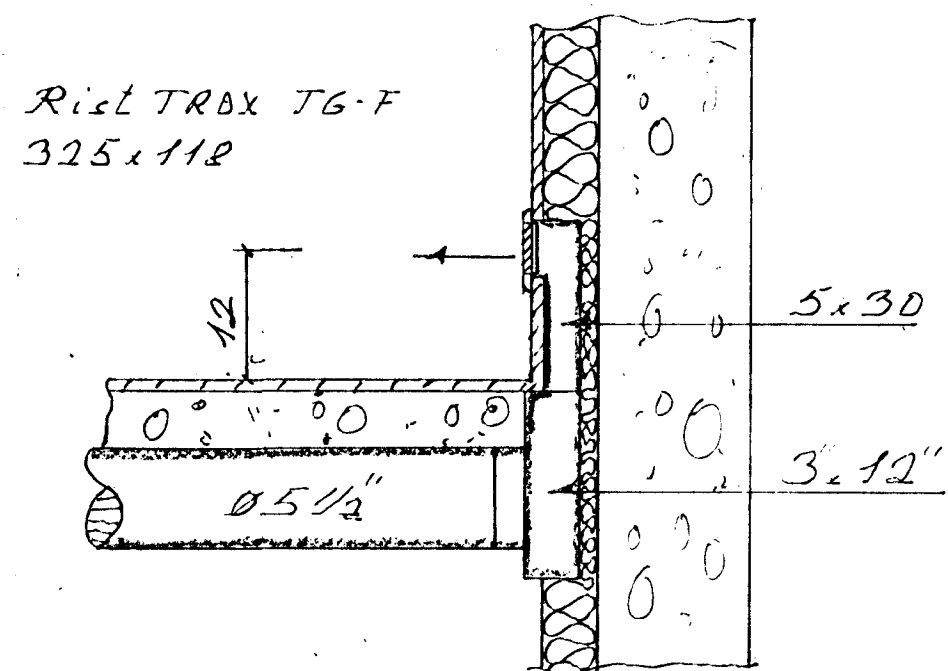

Snið B-B 1:10

Snið C-C 1:10

Snið D-D 1:10

Þorgeir Þerasson MTFI			
Savangur 2 Hk. Lofthitunarkerfi Sneiðingar			
Kvarði: 1:10	Reitn. # Teikn. #3	Teikn. nr. 8.002-9	Dassóhn Jan '78