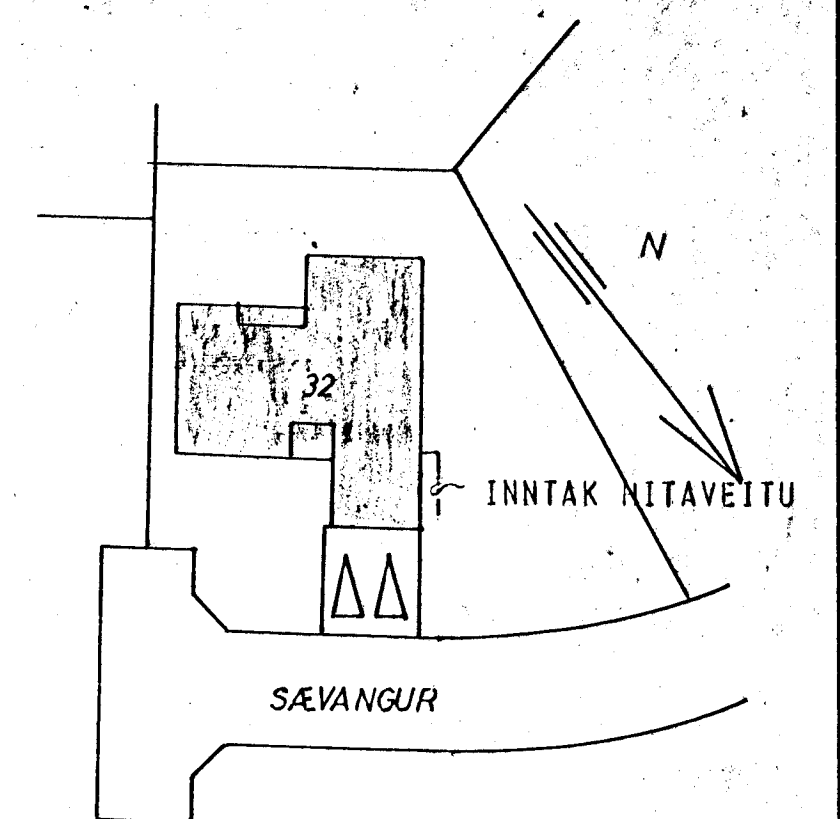

GRUNNMYND 1:50

AFSTAÐA 1:500

INNTAK HITAVEITU

SKÝRINGAR SJÁ TEIKN. NR. 20.

SÆVANGUR 32, HAFNARFIRÐI.	MÆLIKVARDI 1:500 1:50	VERK 7803	TEIKN NR 3.1
HITALÖGN - GRUNNMYND.	Hannað: <i>B</i>	Yfirlarið: <i>B</i>	DAGS APRÍL '78
JÓHANN GUNNAR BERGPÓRSSON VERKFR MVFI	Teiknað: <i>B</i>	Samb:	
STRANDGÖTU 11 - HAFNARFIRÐI - SÍMI 53315	BREYTT		