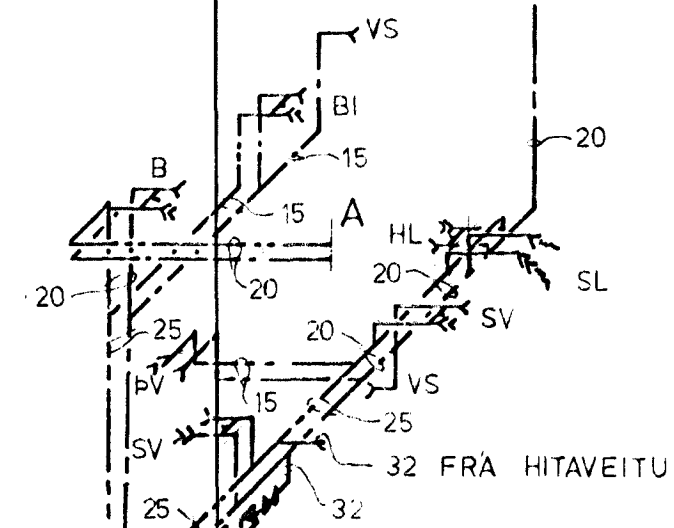

KERFI ~ 1 : 50

YFIR DYRUM

SKÝRINGAR SJÁ TEIKNINGU NR. 2.0

SÆVANGUR 33, HAFNARFIRDI	Mælikv. ~1 : 50	Verk 83018	Teikn. nr. 2.4
VATNSLÖGN KERFI	Hannað: <input checked="" type="checkbox"/> Teiknað: <input checked="" type="checkbox"/>	Yfirfarið: <input checked="" type="checkbox"/> Samp: <input checked="" type="checkbox"/>	Dags. OKT '83
VERKFRÆÐIÞJÓNUSTA JÓHANNS G. BERGÞÓRSSONAR h/f.			
VERKFR. MVFI		HAFNARFIRDI - SÍMAR 53315 OG 50241	