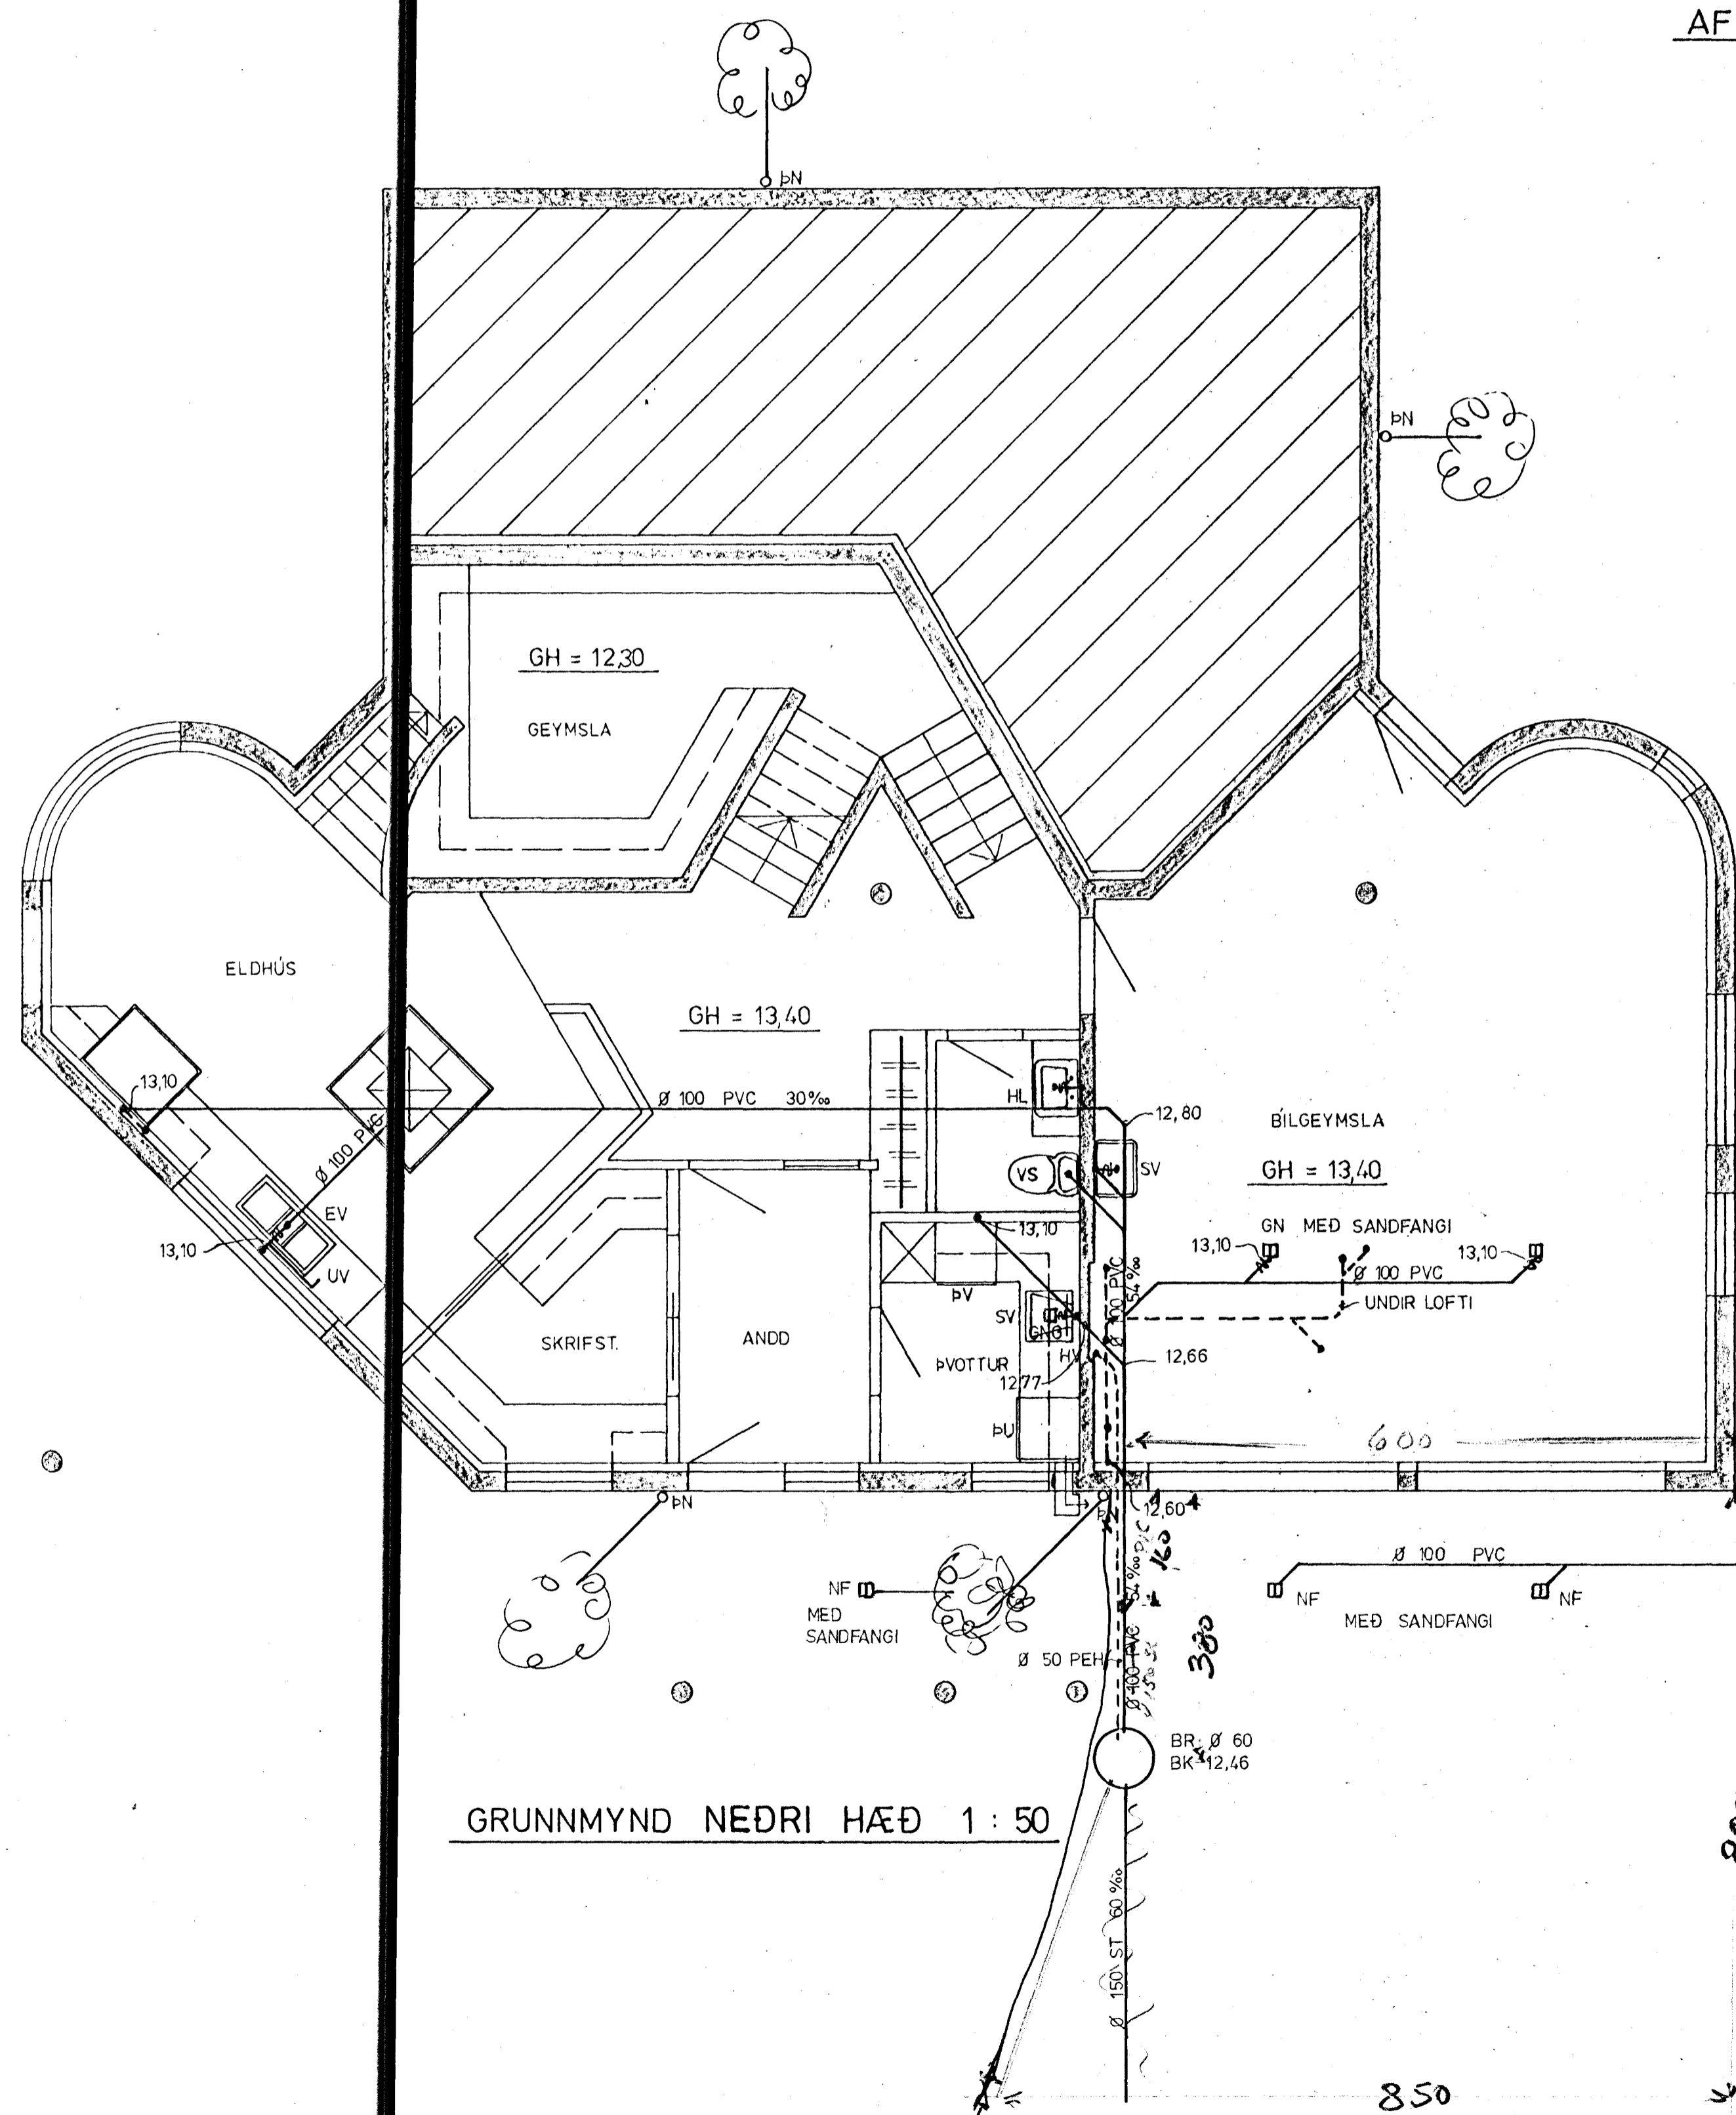

AFSTAÐA 1:500

GRUNNMYND NEDRI HÆÐ 1:50

GRUNNMYND EFRI HÆÐ 1:50

SKÝRINGAR SJÁ TEIKNINGU NR. 20.

SÆVANGUR 33, HAFNARFIRÐI		Mælikv. 1:50	Verk 83018	Telkn. nr. 2.1
FRÆRENNSLISLÖGN GRUNNMYNDIR		Hannað Teiknað	Virjanð Samþ.	Dag. JÚLÍ '83
VERKFRÆÐIÐJÓNUSTA JÓHANNIS G. BERGÞÓRSSONAR h/v.				
VERKFR. MVFI				