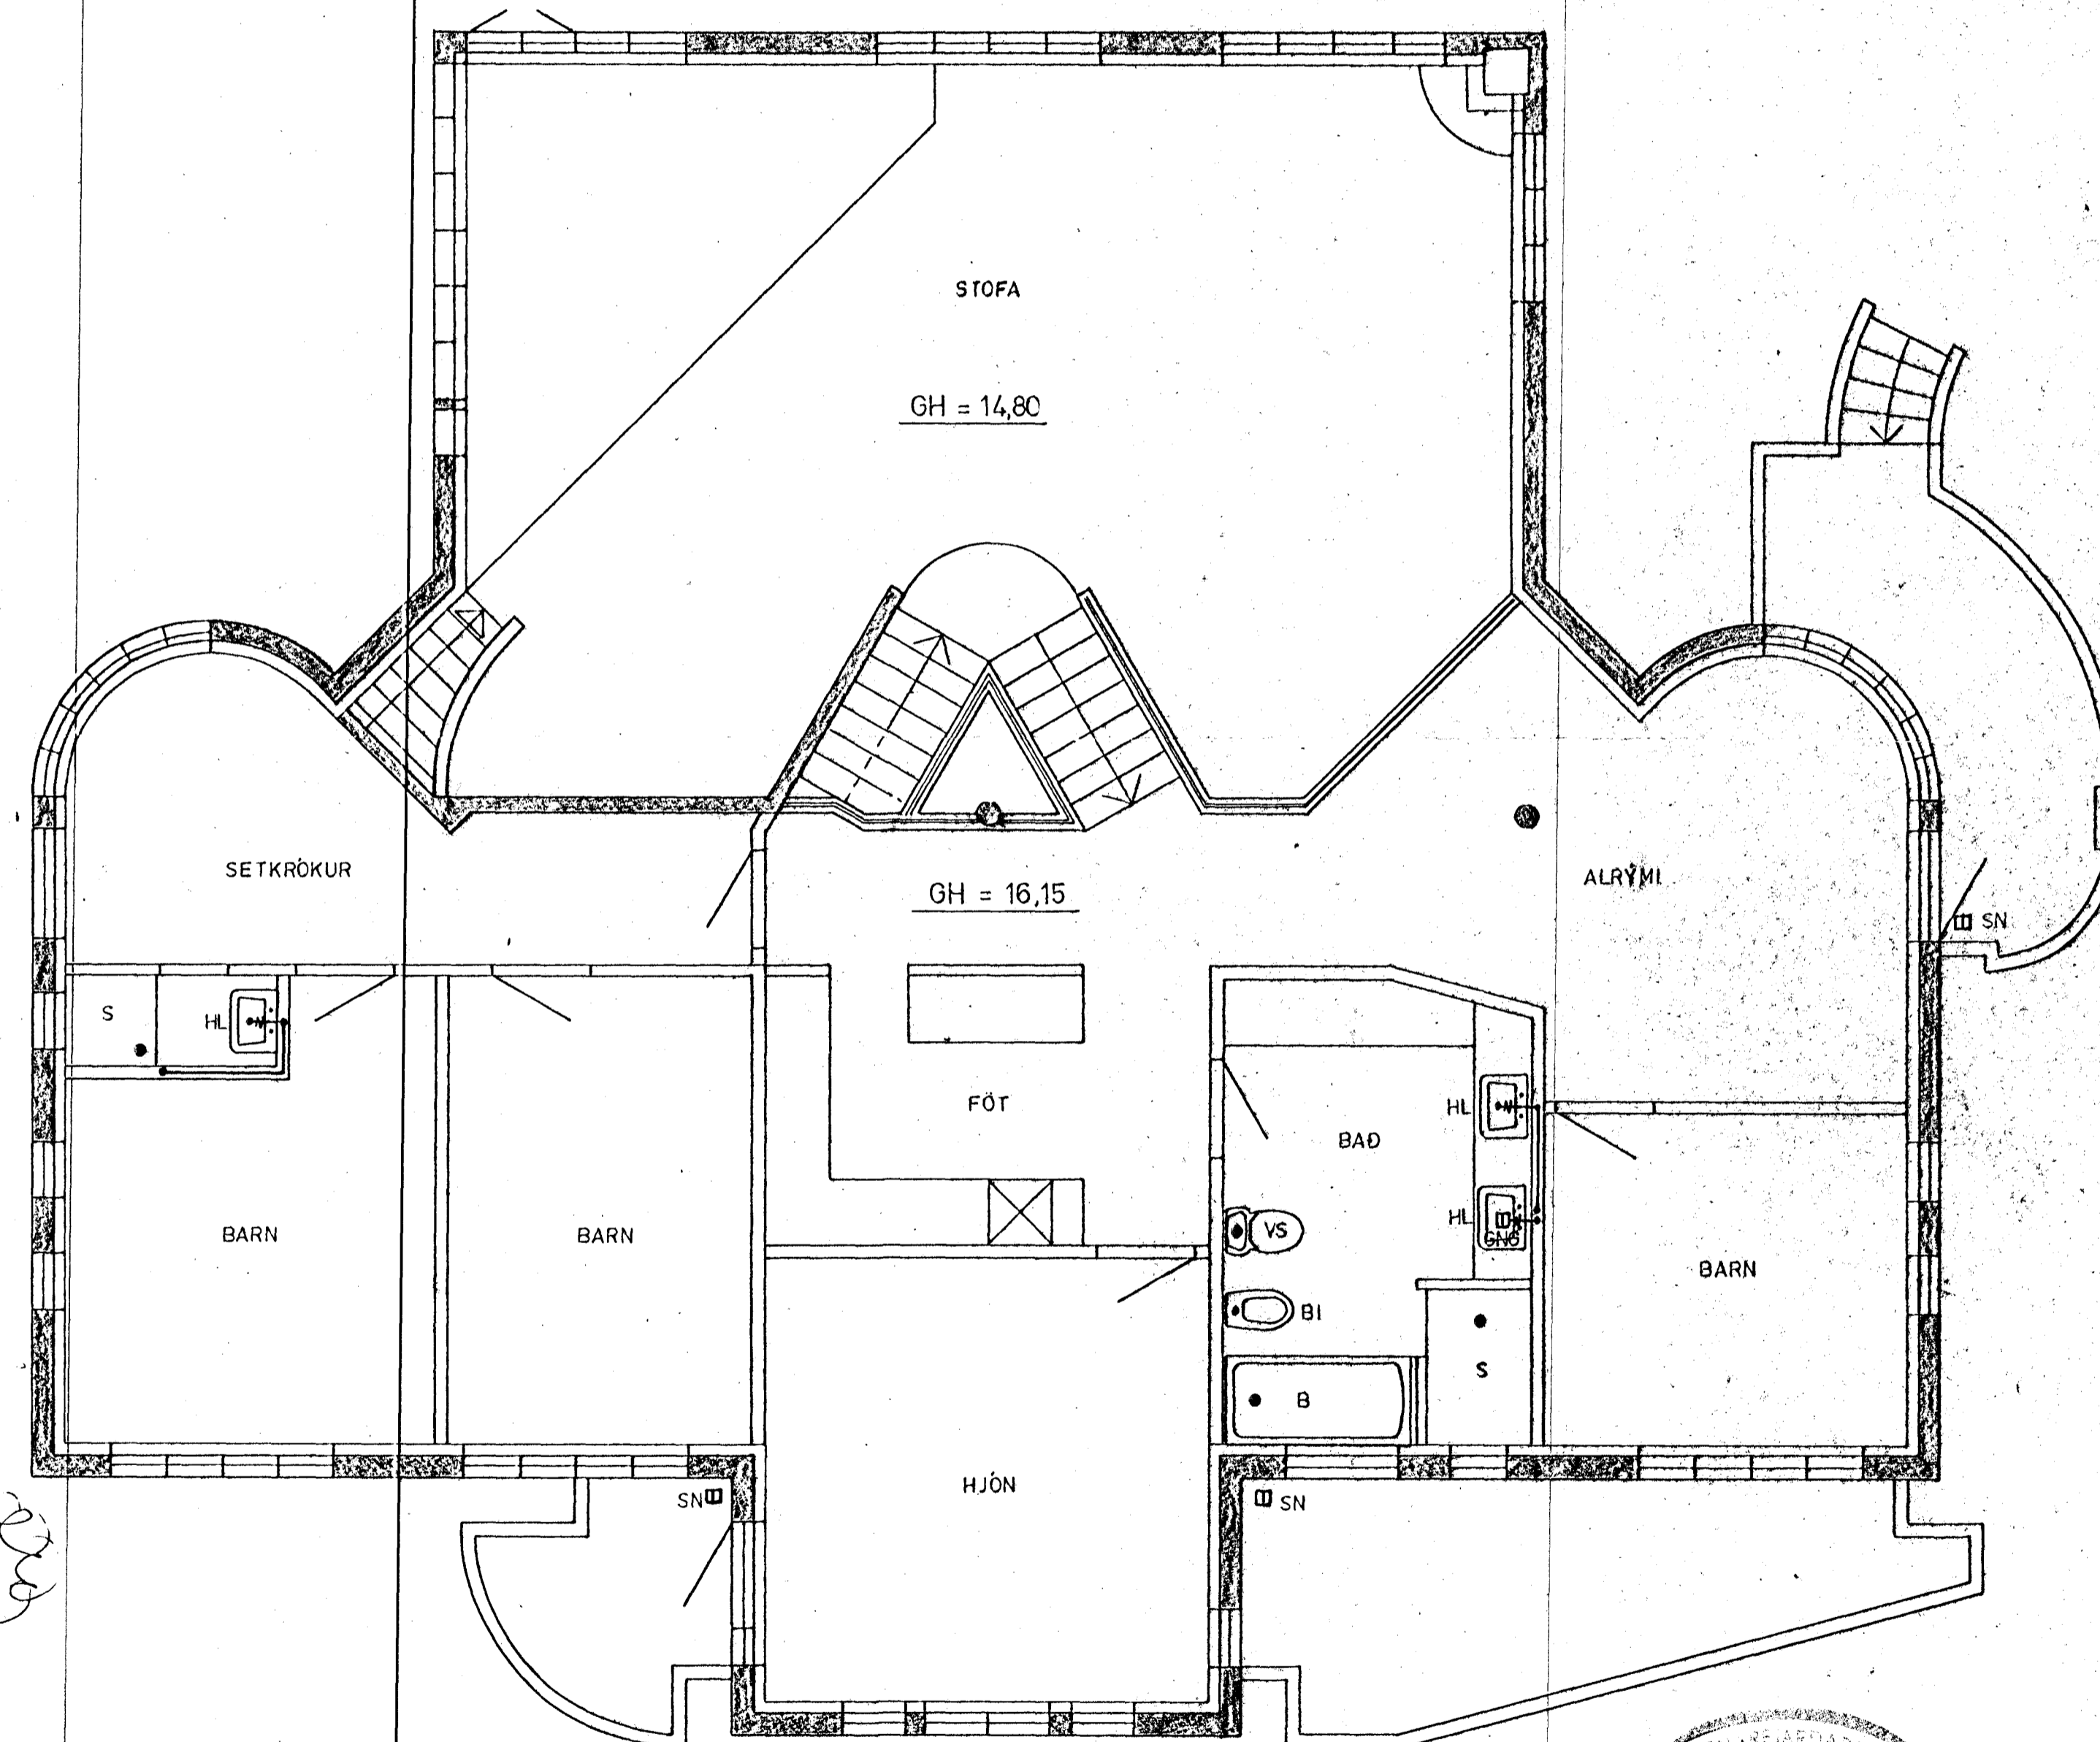

AFSTAÐA 1:500

GRUNNMYND NEDRI HÆÐ 1:50

GRUNNMYND EFRI HÆÐ 1:50

SKÝRINGAR SJÁ TEIKNINGU NR. 20.

SÆVANGUR 33, HAFNARFIRÐI		Mælikv. 1:50	Verk 83018	Telkn. nr. 2.1
FRÆRENNSLISLÖGN GRUNNMYNDIR		Hannað Teiknað	Virjanð Samþ.	Dag. JÚLÍ '83
VERKFRÆÐIÐJÓNUSTA JÓHANNIS G. BERGÞÓRSSONAR h/v.				
VERKFR. MVFI				