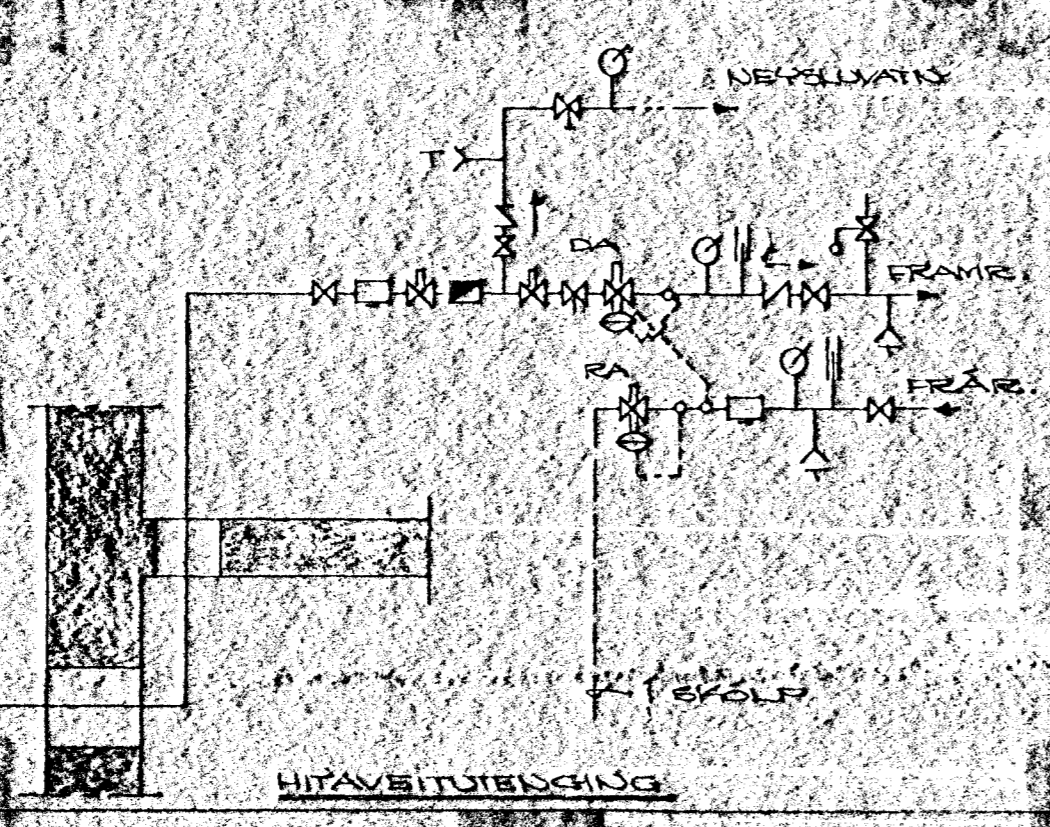

OFNASKRÁ			
OFN NR	AFKOST KCAL/H	OFNAR FURU - STÓ	STÚTAR
0.1	367	2L71.5 x 130	φ10 CD
0.2	1261	2L71.5 x 170	φ10 CD
0.3	3386	2L97.5 x 350	φ15 AB
1.1	552	L71.5 x 120	φ10 AB
1.2	716	2L71.5 x 100	φ10 CD
1.3	1020	2L71.5 x 140	φ10 CD
1.4	668	L71.5 x 150	φ10 CD
1.5	1130	2L71.5 x 160	φ10 AB
1.6	709	L71.5 x 160	φ10 AB
1.7	709	2L71.5 x 100	φ10 AB
1.8	505	2L45.5 x 100	φ10 AB
1.9	505	2L45.5 x 100	φ10 CD
1.10	1336	2L71.5 x 170	φ10 CD
1.11	1262	2L45.5 x 250	φ10 CD
1.12	1262	2L45.5 x 250	φ10 CD
1.13	521	L45.5 x 170	φ10 AB
1.14	1556	2L71.5 x 210	φ10 CD

LOMAR SÉU DANFOSS FJVR  
 FJVRÖYVELIS-  
 LOKAR MÆÐ AFTÖFFUÐ.  
 LOFTSKRÖFA SÉ A ÖLLUM OFNUM.

SAEVANGUR NR. 40  
 HAFNARFJARDABÆR Í APRÍL 1979  
 ARNARHRAUNI 47 50587  
 HITAKERFI - RÚMMYND

Asger Magnússon FURU