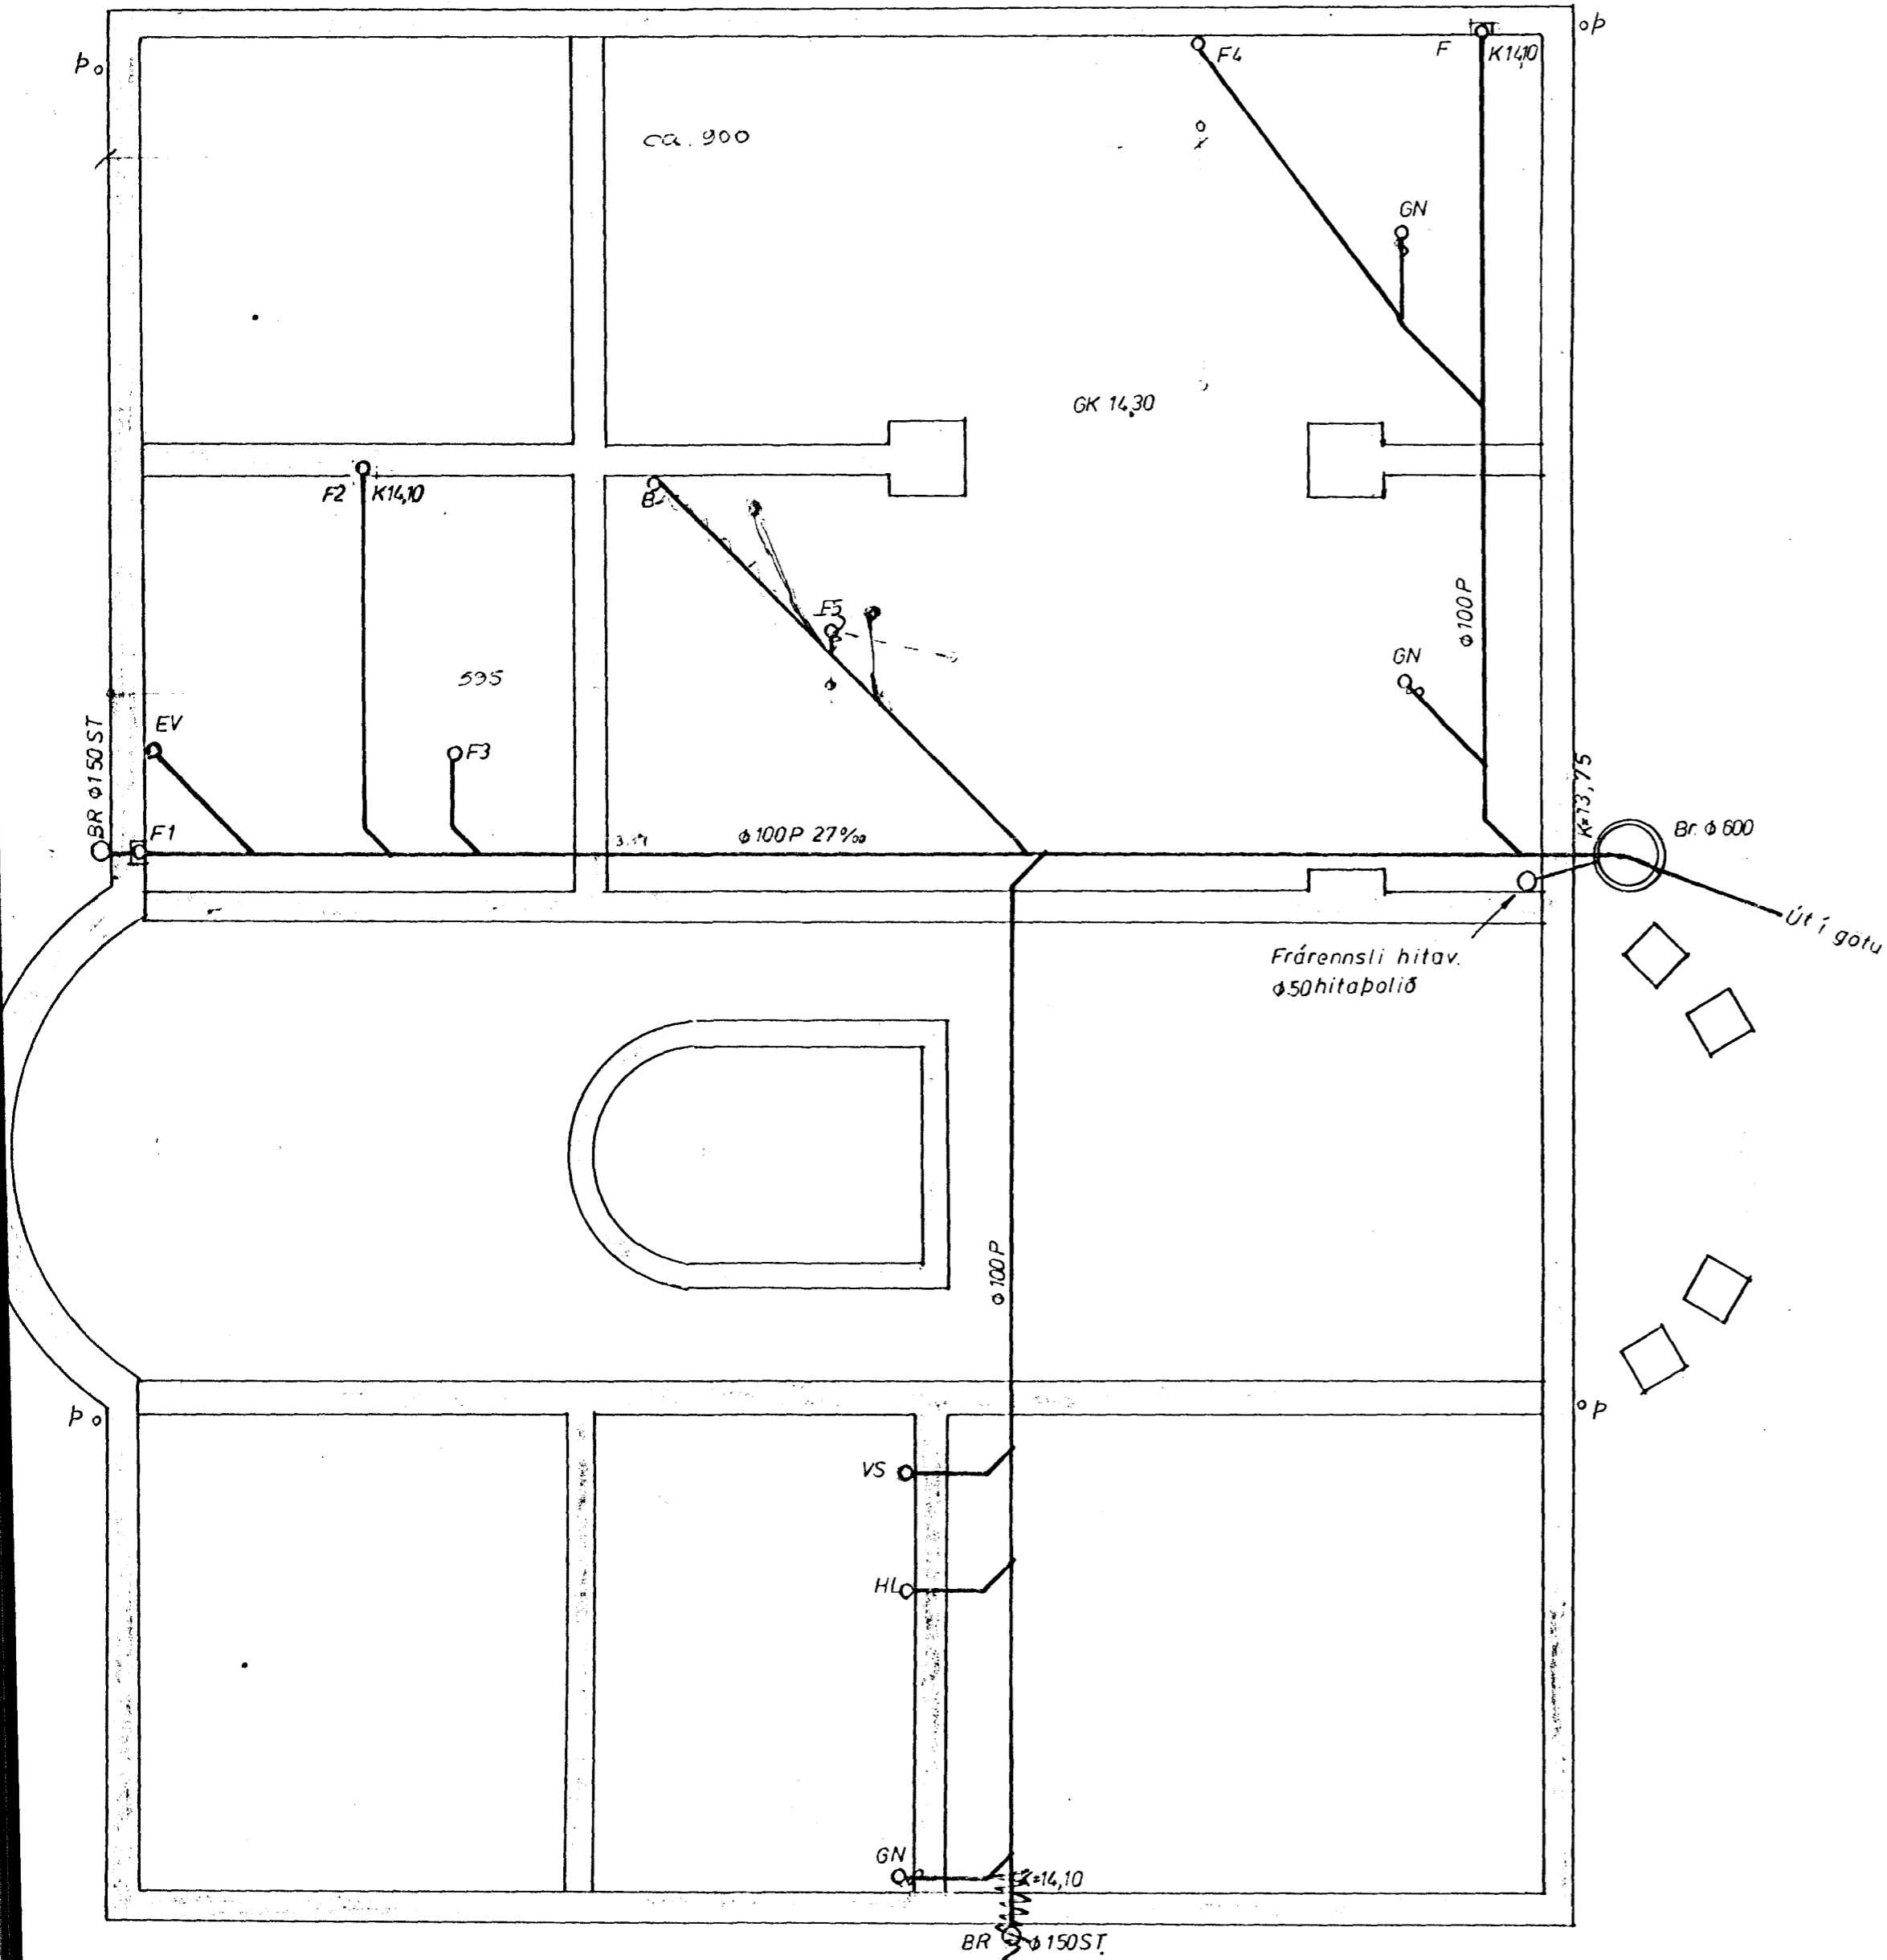

# Frárennslislagnir m=1:50

Afsöðumynd 1:500

Br. mars '79 PA

ÞORVALDUK ÁNGERS ALFASKEIÐI 32 - 101 Reykjavík - T. 53502	
Verkefni: Sævangur 44	7801102
Frárennslislagnir	1978
Mækk. 1:50	1979