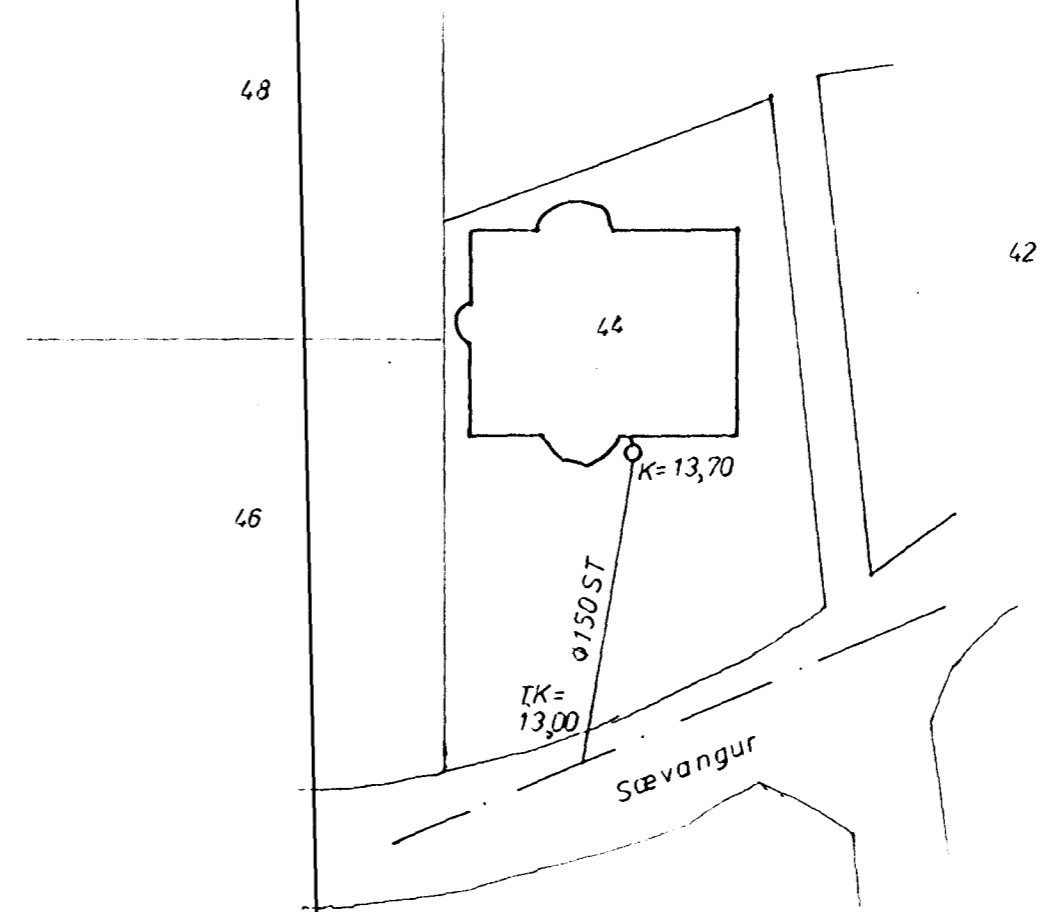

# Frárennslislagnir m=1:50

Afsöðumynd 1:500

Br. mars '79 PA

ÞORVALDUK ÁNGERS ALFASKEIÐI 32 - 101 Reykjavík - T. 53502	
Verkefni: Sævangur 44	7801102
Frárennslislagnir	1978
Mækk. 1:50	1979