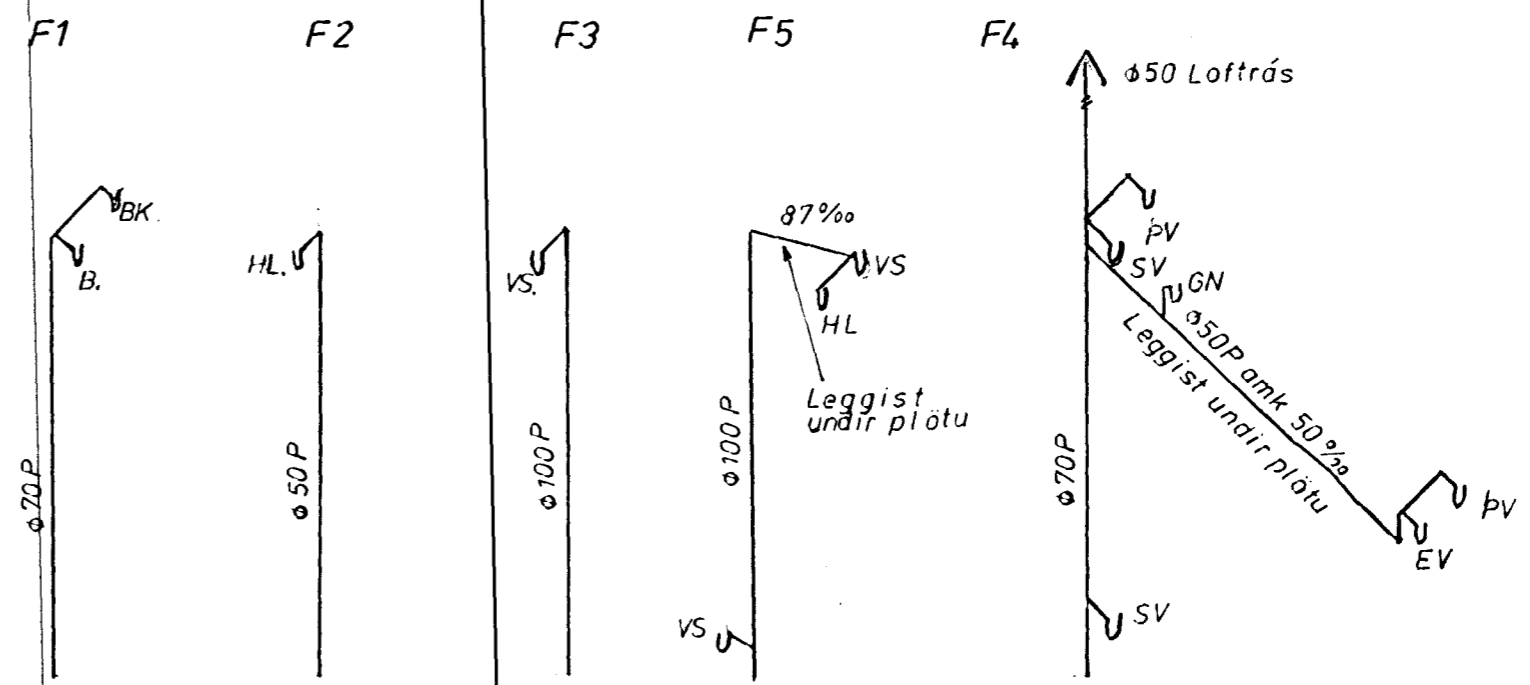

# Frárennslislagnir m=1:50

Afsöðumynd 1:500

Br. mars '79 PA

ÞORVALDUK ÁNGERS ALFASKEIÐI 32 - 101 Reykjavík - T. 53502	
Verkefni: Sævangur 44	7801102
Frárennslislagnir	1978
Mækk. 1:50	1979