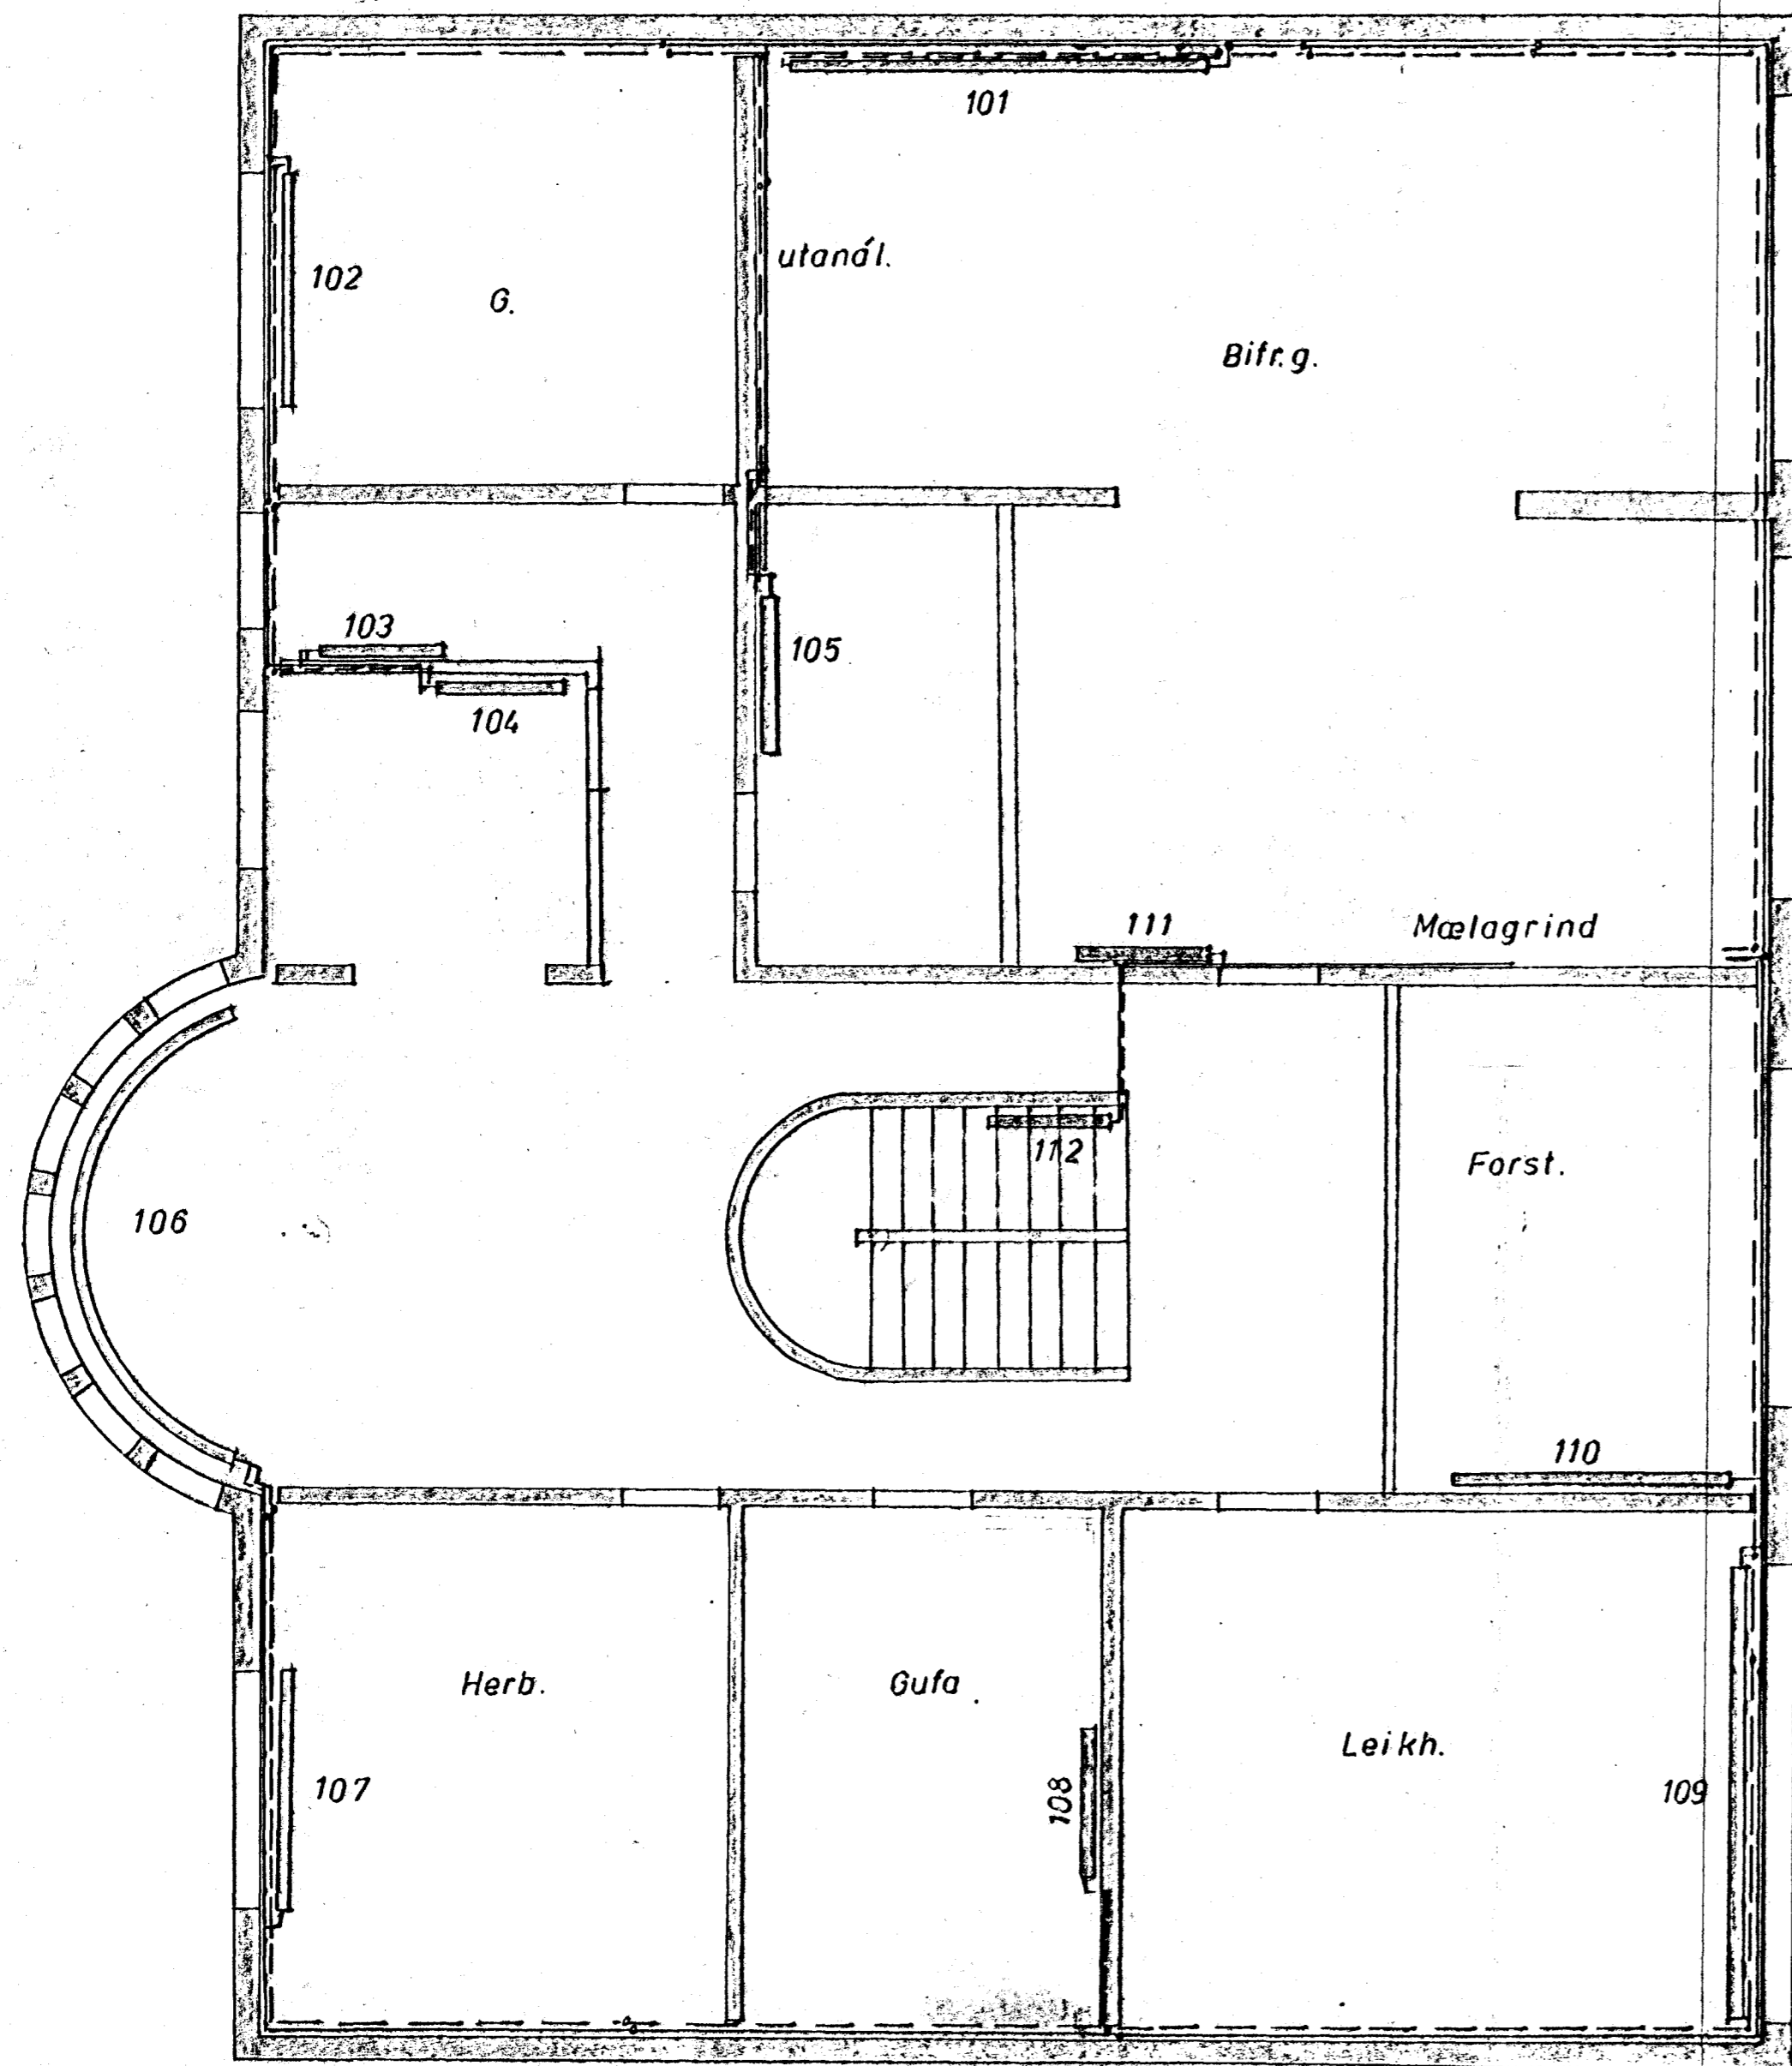

Hitalagnir, grunnmynd 1.H. m=1:50

Sjá teikn. nr. 78011-08 og -09

ÞORVALDUR ÁSGEIRSSON BYGGINGAÆTLEIÐAUF ALFASKEIÐI 82 - HAFNAFERMI - SÍMI 53582	
Verkefni: <b>Sævangur 44</b>	Teikning nr.: <b>78011-07</b>
Hitalagnir grunnmynd 1.H.	Rekn. <i>MAA PA</i> Tekn. <i>79 PA</i> Dagn. <i>MAA PA</i> 1:50 <i>Ronny</i>