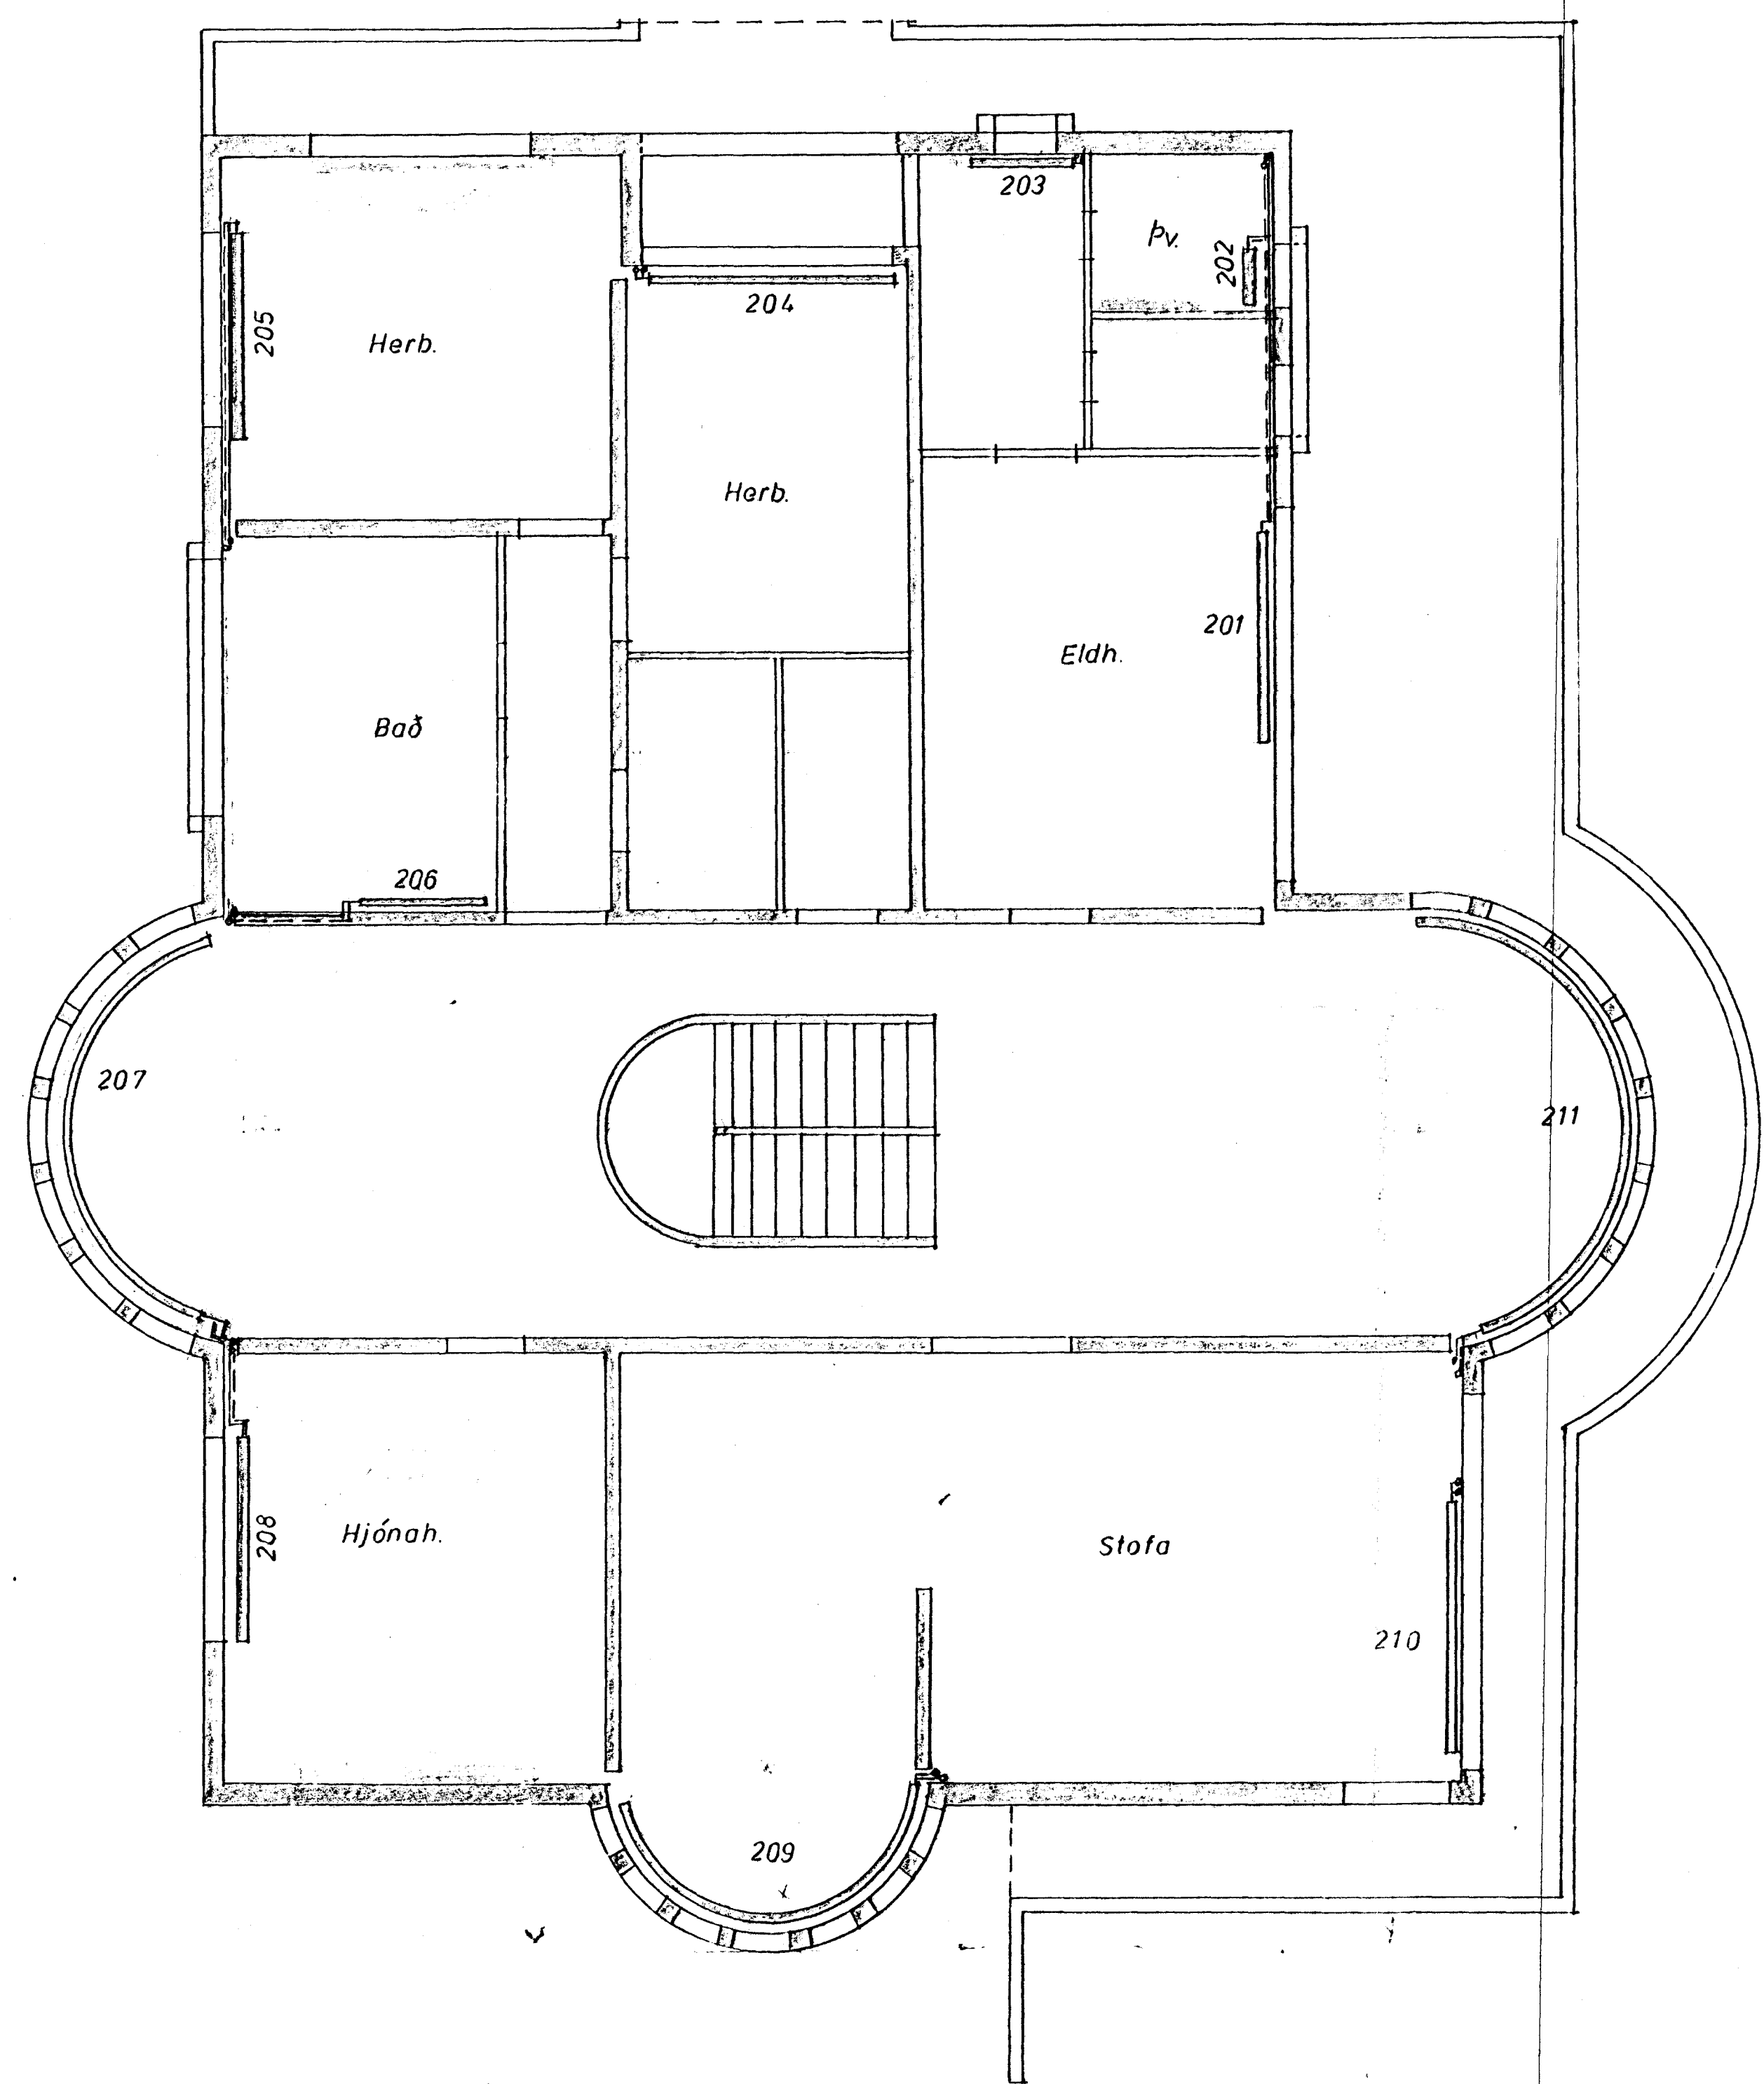

grunmynd, 2.H. m=1:50

Sjá teikn. nr. 78011-07 og -09

PORVALDUR ÁSGEIRSSON LYDINGAVERKFRUMI ÁLFASKEIÐI 82 - HAFNA FRÚT - Sími 53582	
Verkefni: Sævangur 44	Teikningarnúmer: 78011-08
Hitalagnir grunmynd 2.H.	Reikn. <i>MAG</i> <i>PR</i>
	Tekn. <i>119</i> <i>PR</i>
	Yfirl.
	Útsp. <i>86</i> <i>PR</i>
	Undir <i>PR</i> <i>1/24</i>
Mælikvarði: 1:50	