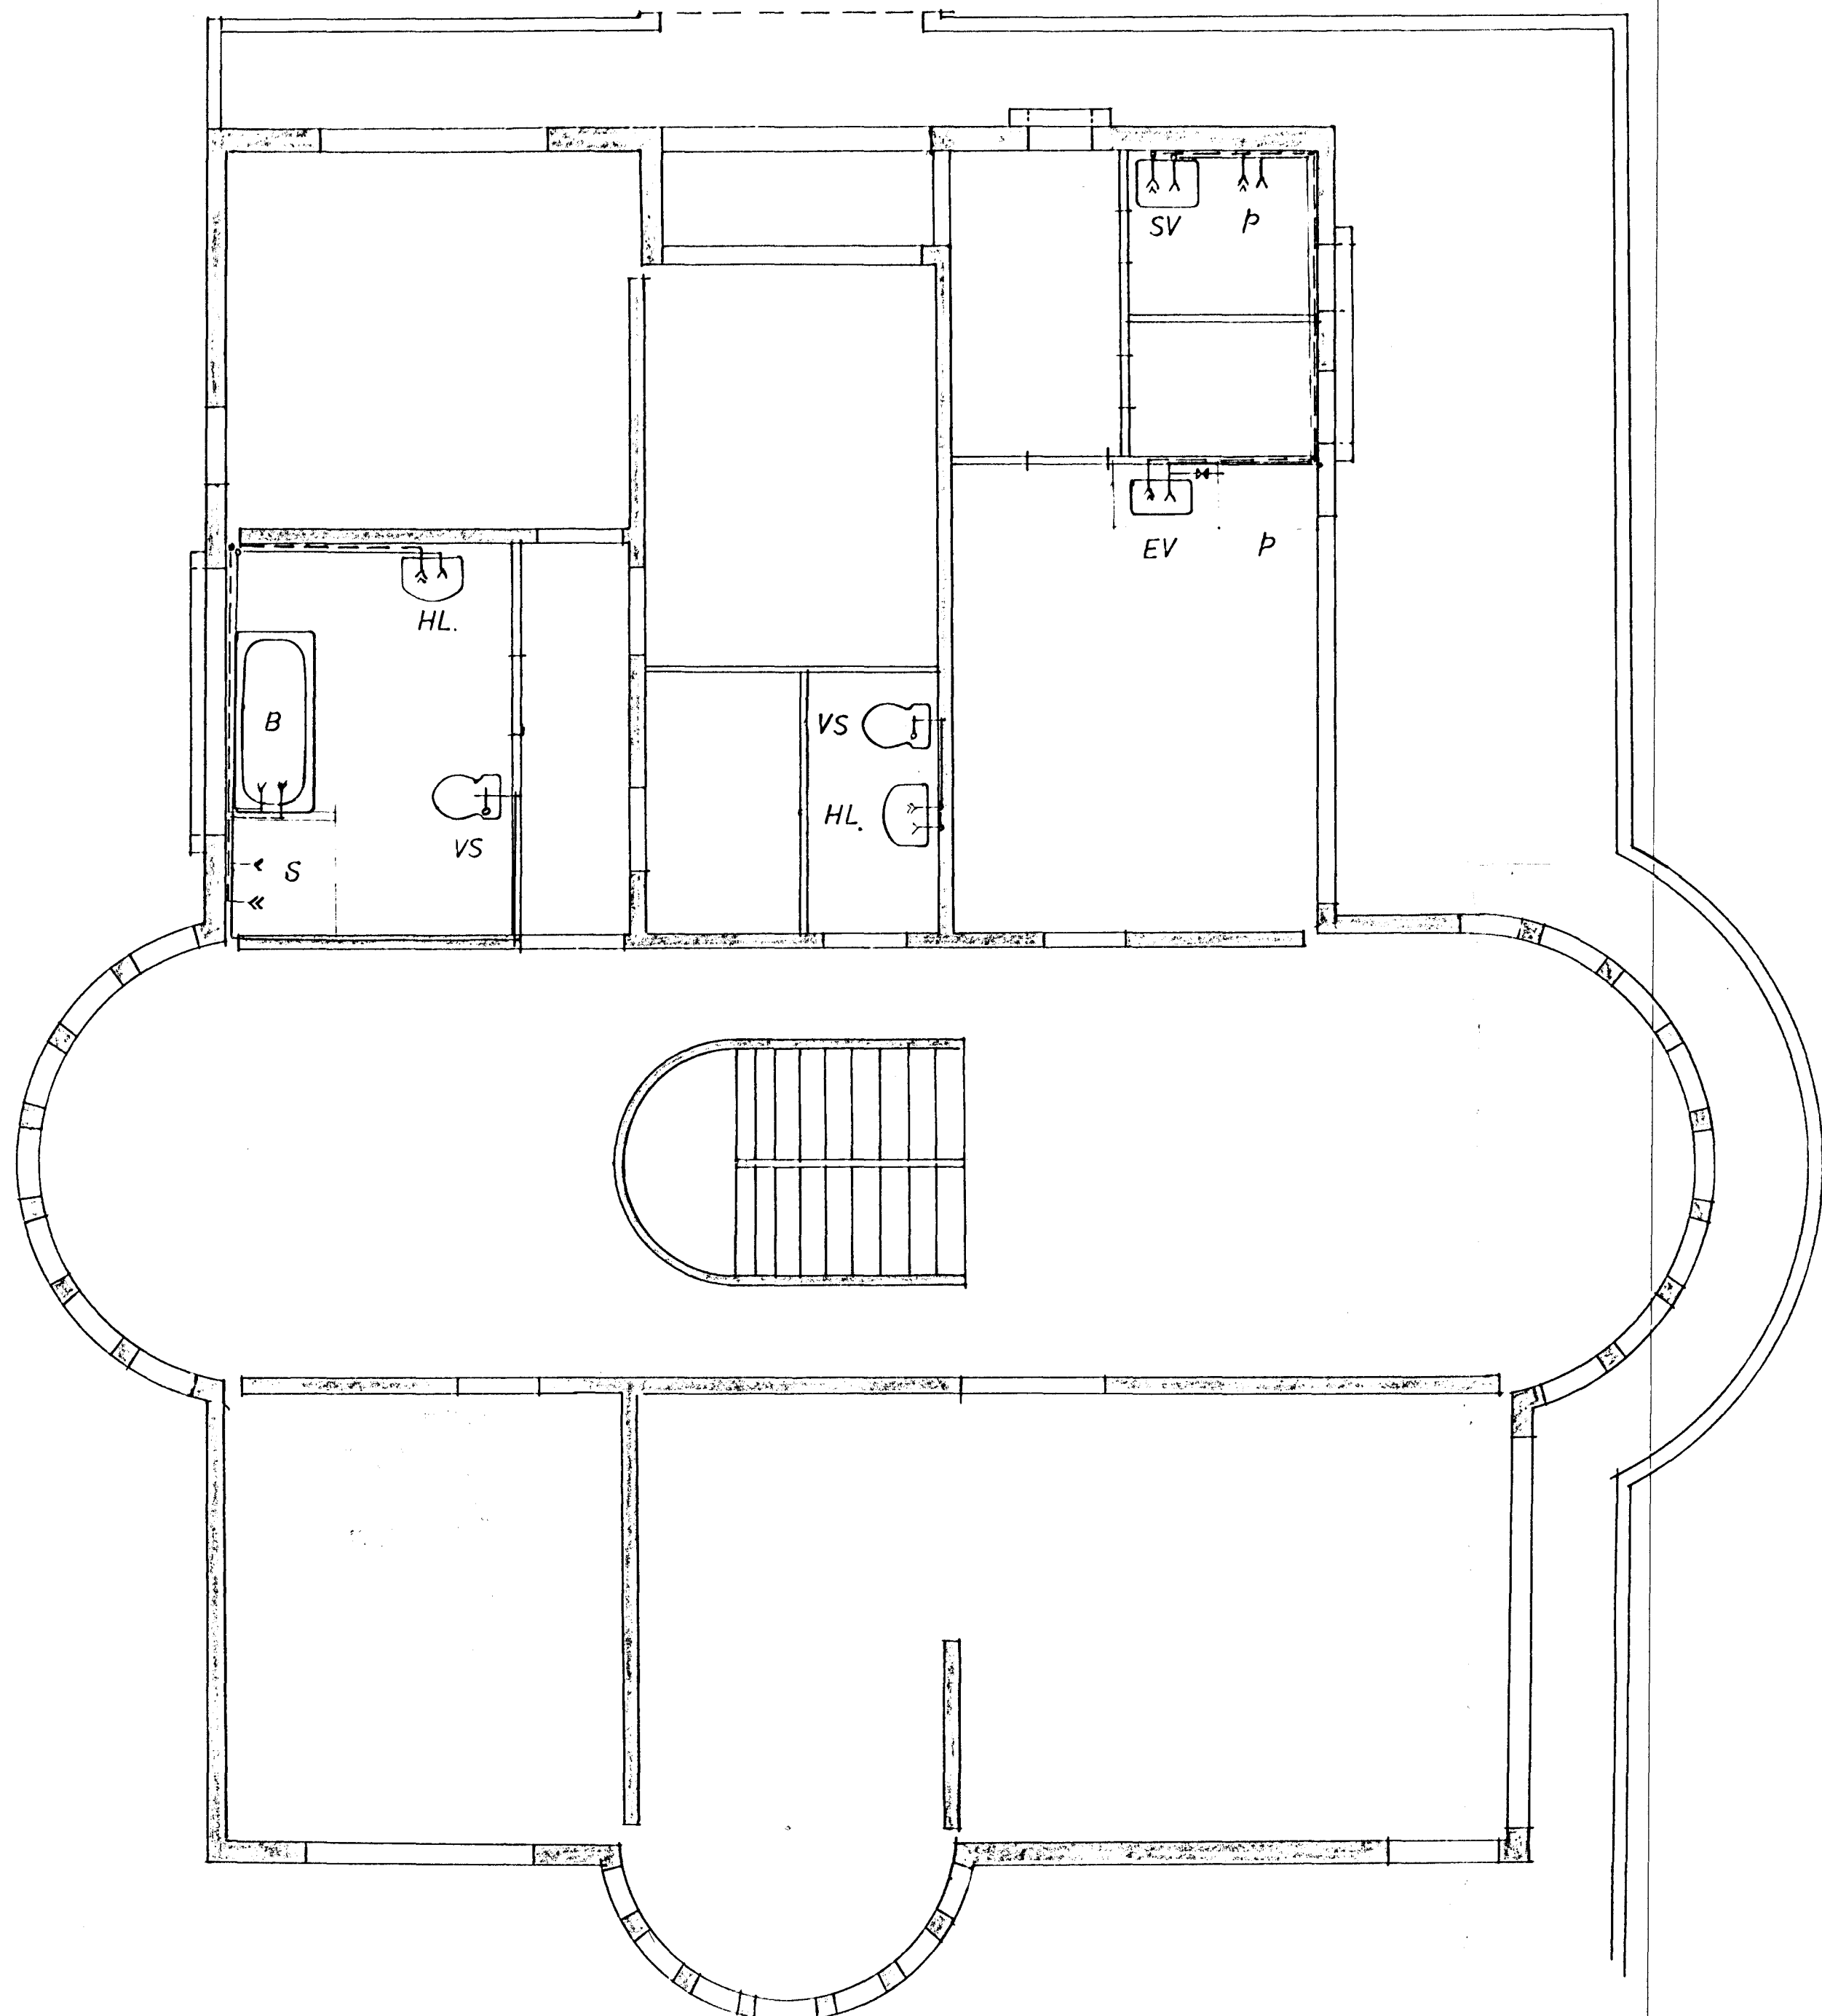

Neysluvatn, grunnmynd, m=1:50

Sjá teikn. 78011-10 og -12

ÞORVALDUR ÁSGEIRSSON BYGGINGAÆTILMANN HAFNARFJARDARBÆR - HATTIA EIRI - Sími 53502	
Sævangur 44	78011 11
Neysluvatn grunnmynd 2.H	Rekn. Maa PA Teikn. '79 AB Lýst. Linn. Þorvaldur
Mælikvæði: 1:50	