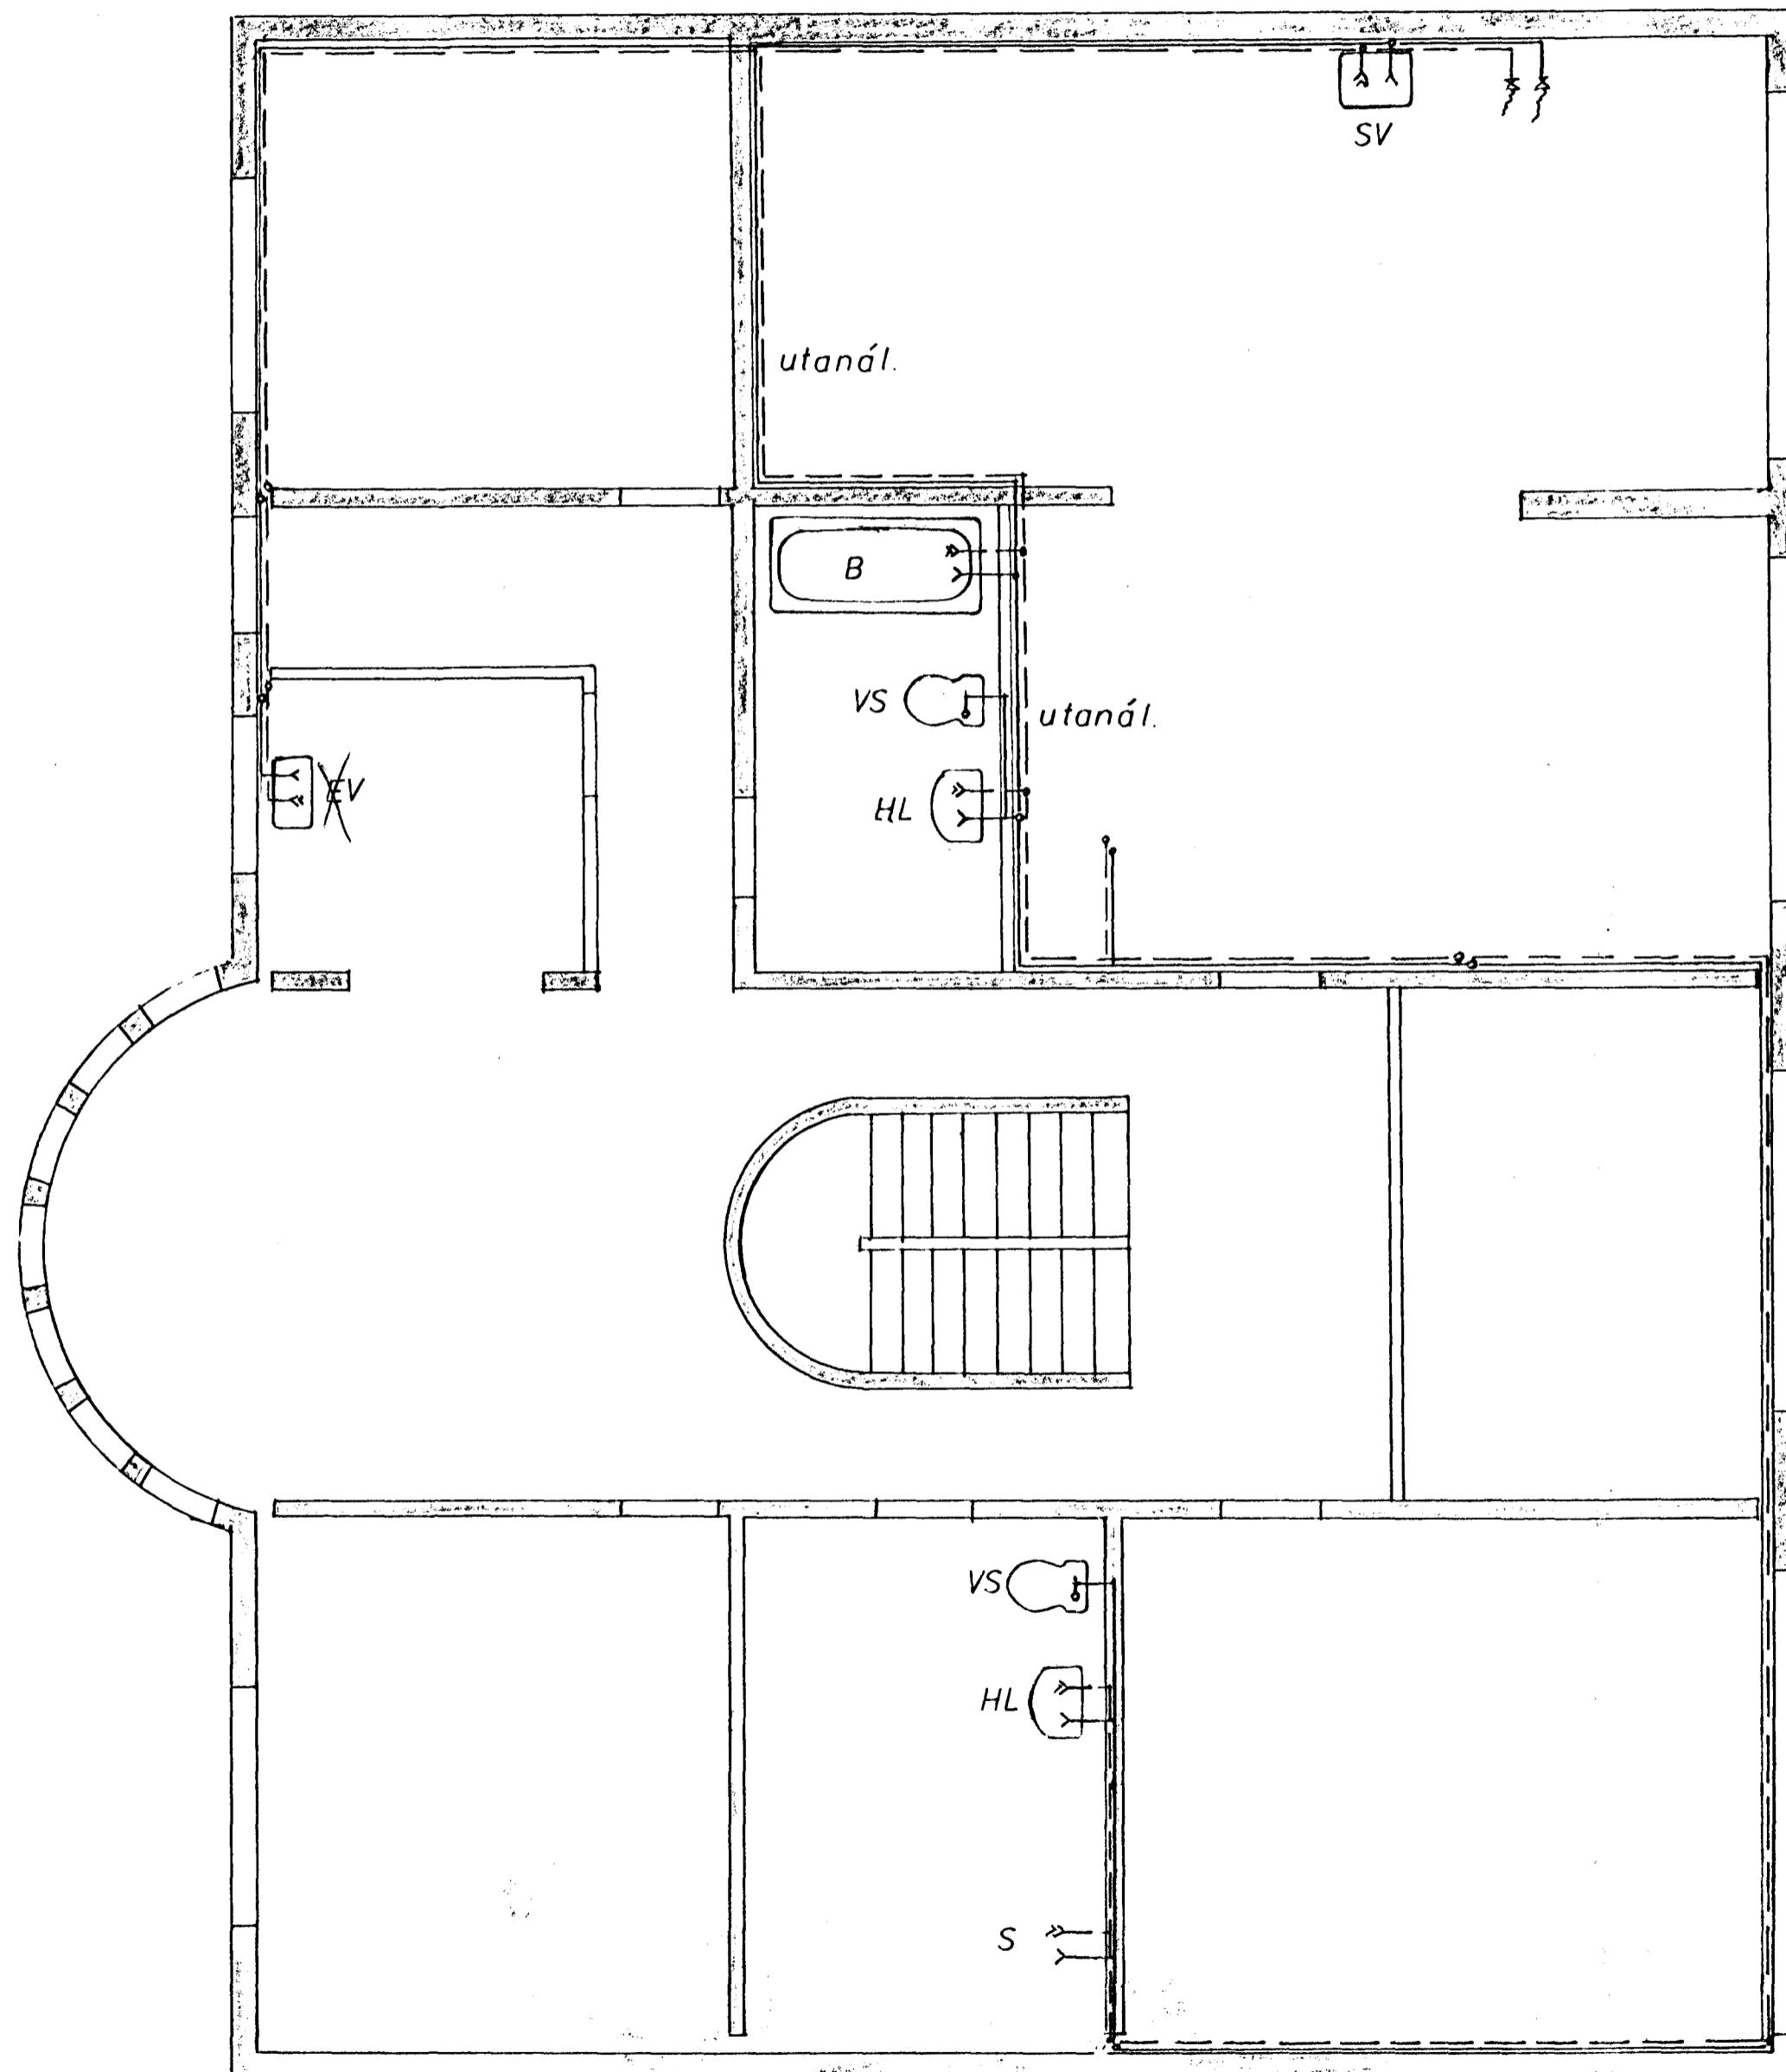

Neysluvatn, grunnmynd 1.H, m=1:50

Sjá teikn. 78011-10 og -11

FORVALDIÐ ÁSGER... ALFAR...	
Sævangur 44	78011 12
Neysluvatn grunnmynd 1.H	1:50