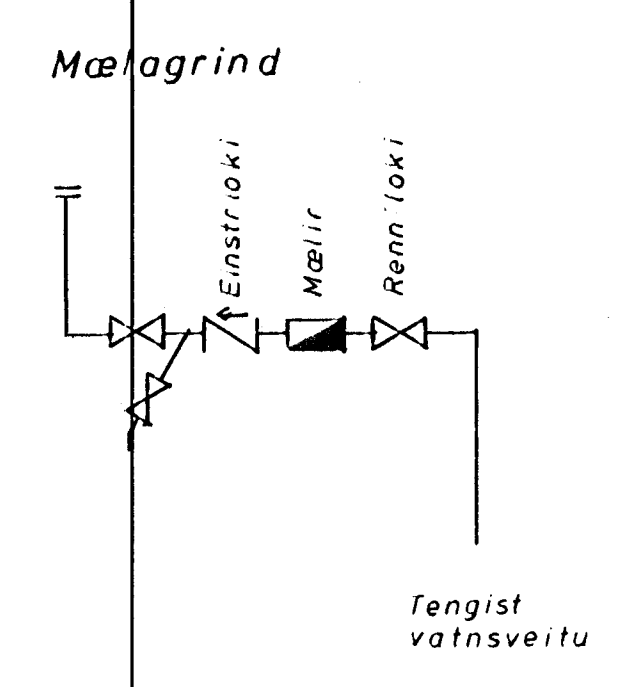

Neysluvatn, rúmmynd, m=1:50

--- Heitt vatn
 — Kall vatn

Lagnir eru úr eir og galv. járni
 Lagnir einangrist með glerull

Afstöðumynd m=1:500

ÞORVALDUR AÐGÆRSE		ALFABEDEL 2 - HAN - 1	1972
Verkefni:	Sævangur 44	78011-10	
	Neysluv. lagnir rúmmynd	20 pp	20 pp
Melkvarði:	1:50		