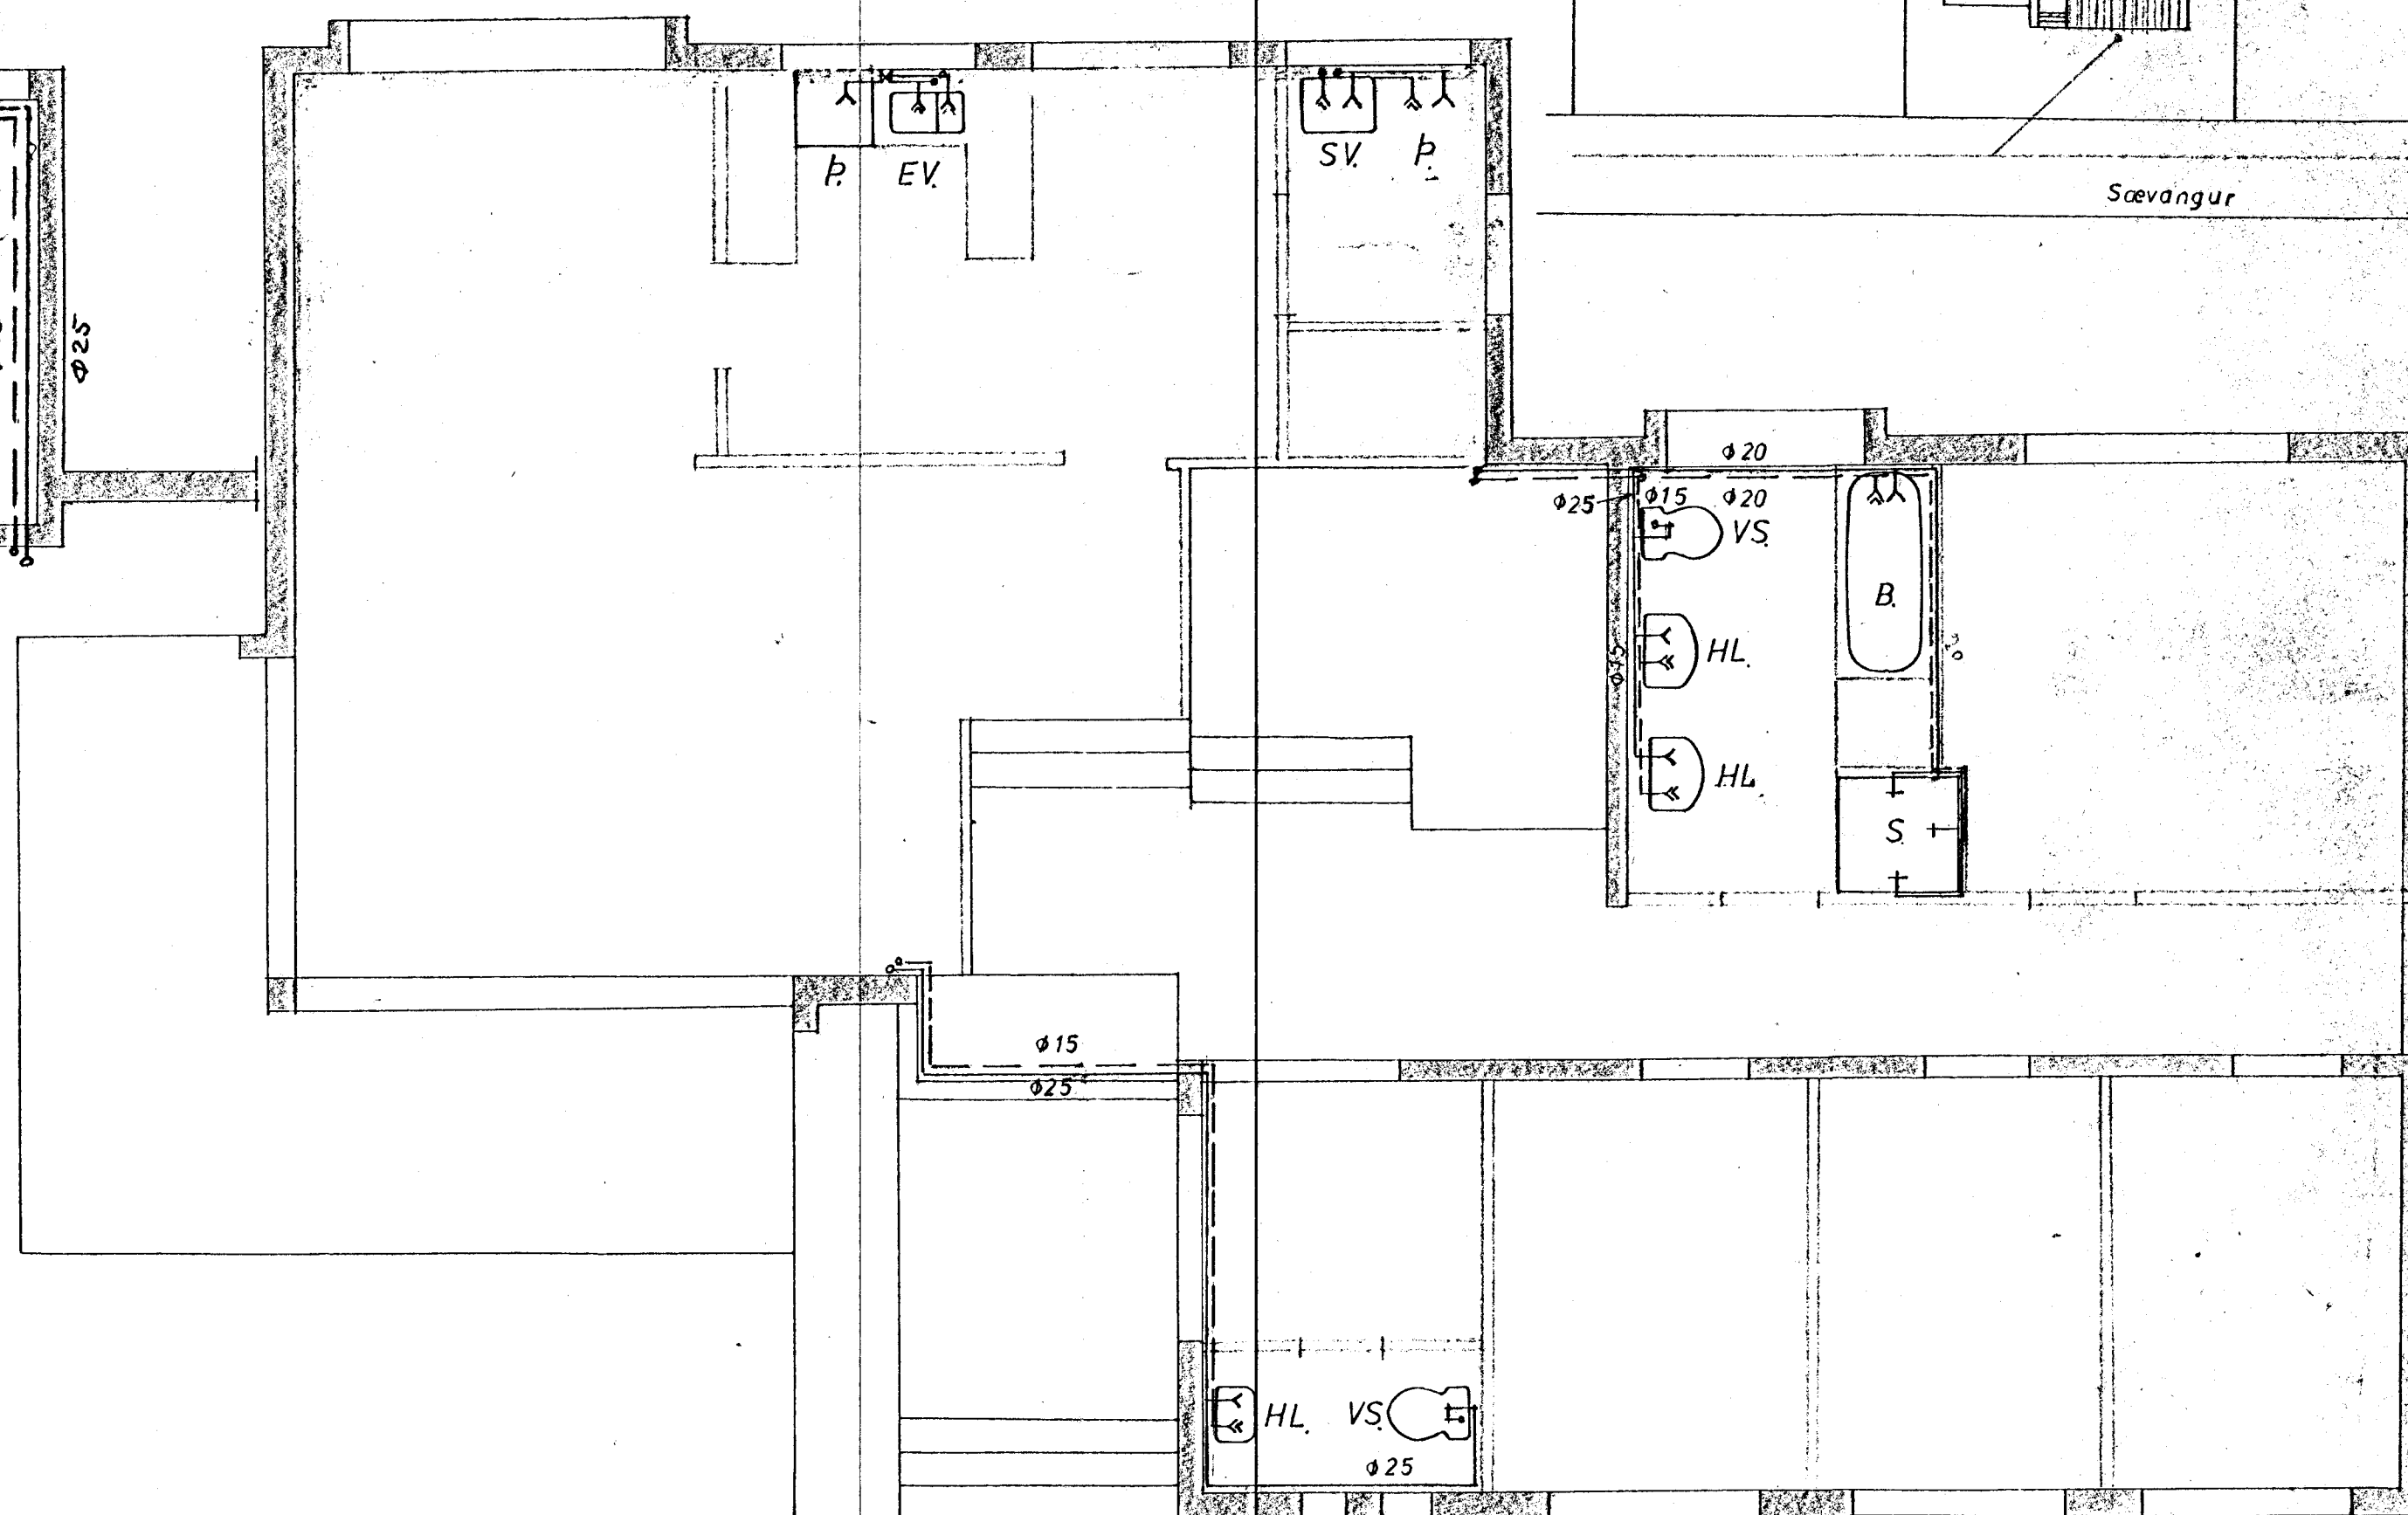

Grunnmynd kjallara m=1:50

Grunnmynd hæðar m=1:50

Afstöðumynd m=1:500

Snið A-A

Skýringar sjá teikn. 76010-01

BR. 11/9 '77

PORVALDUR ÁSGEIRSSON YDUNGATÆKNIRÆÐINGUR ÁLFASKAÐI 62 - HAVNA ER 1 - TÍMI 53582	
Verkefni: Sævangur 4 Hf	Teikning nr. 76010-01
Neysluvatnslagnir, grunnmyndir, afstöðumynd, snið.	Mælikvarði: 1:50, 1:500
Dát. 11/9 '77	Undir. <i>[Signature]</i>