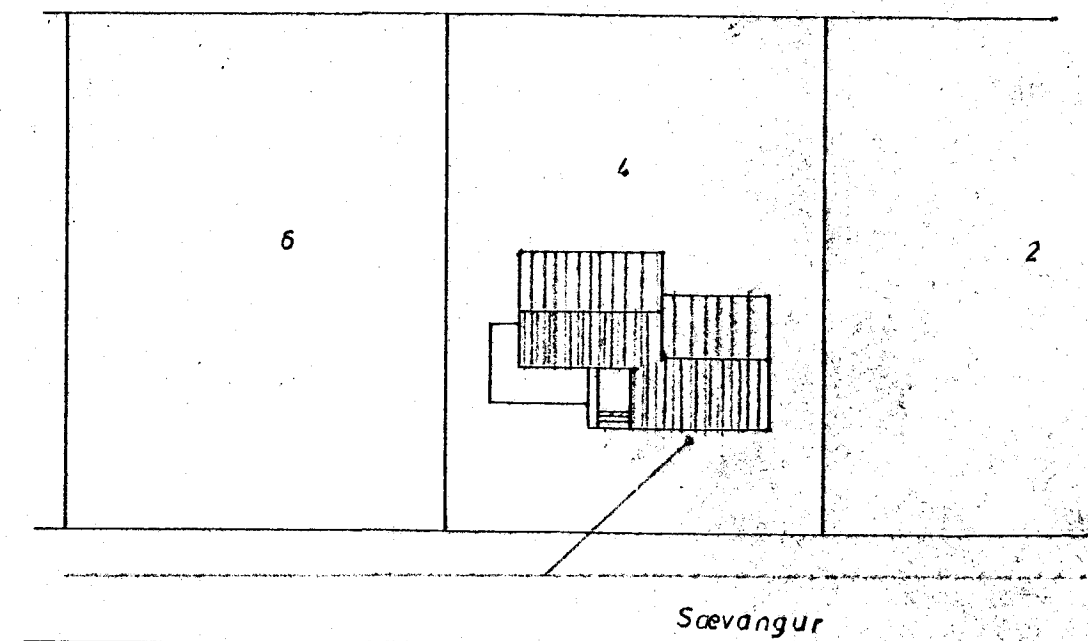

Grunnmynd kjallara m=1:50

Grunnmynd hæðar m=1:50

Afstöðumynd m=1:500

Snið A-A

Skýringar sjá teikn. 76010-01

BR. 11/9 '77

PORVALDUR ÁSGEIRSSON YDUNGATÆKNIRÆÐINGUR ÁLFASKAÐI 62 - HAVNA ER 1 - TÍMI 53582	
Verkefni: Sævangur 4 Hf	Teikning nr. 76010-01
Neysluvatnslagnir, grunnmyndir, afstöðumynd, snið.	Mælikvarði: 1:50, 1:500
Dát. 11/9 '77	Undir. <i>[Signature]</i>