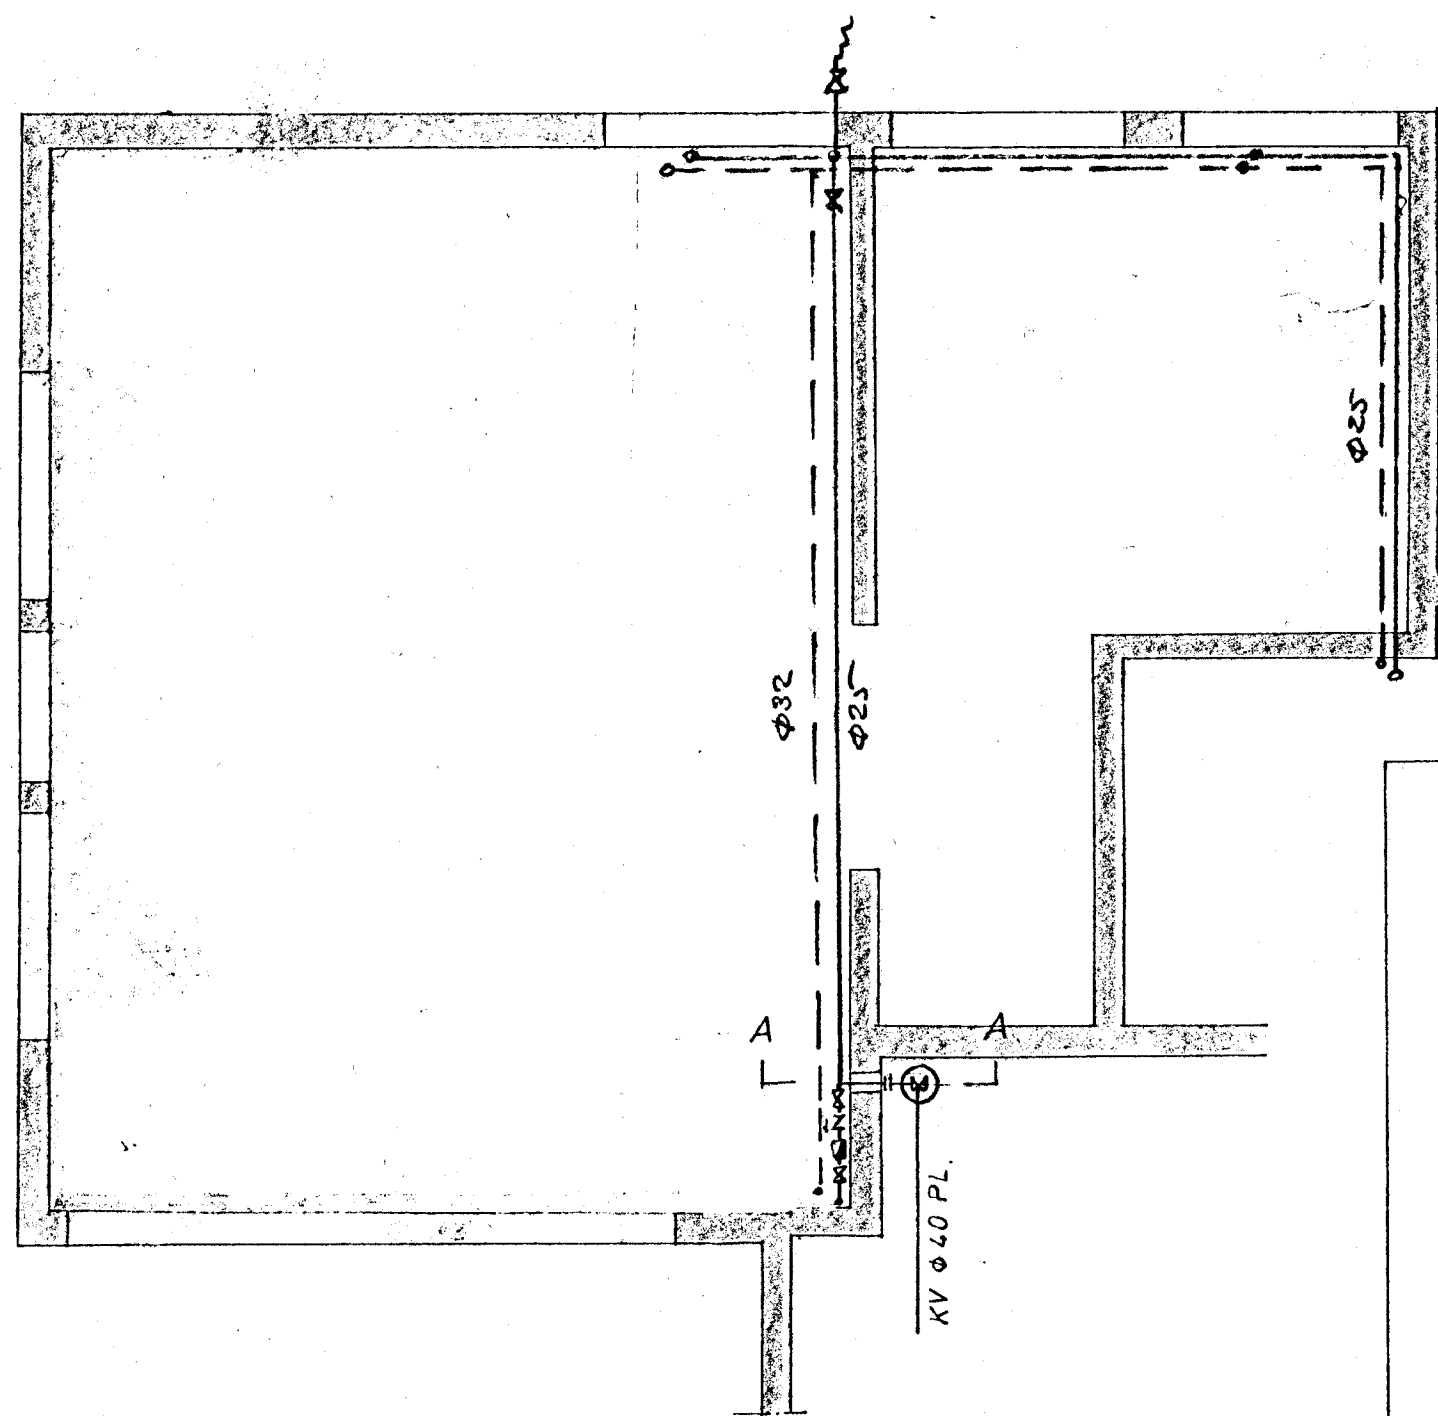

Grunnmynd kjallara m=1:50

Grunnmynd hæðar m=1:50

Afstöðumynd m=1:500

Snið A-A

Skýringar sjá teikn. 76010-01

BR. 11/9 '77

PORVALDUR ÁSGEIRSSON YDUNGATÆKNIRÆÐINGUR ÁLFASKAÐI 62 - HAVNA ER 1 - TÍMI 53582	
Verkefni: Sævangur 4 Hf	Teikning nr. 76010-01
Neysluvatnslagnir, grunnmyndir, afstöðumynd, snið.	Mælikvarði: 1:50, 1:500
Dát. 11/9 '77	Undir. <i>[Signature]</i>