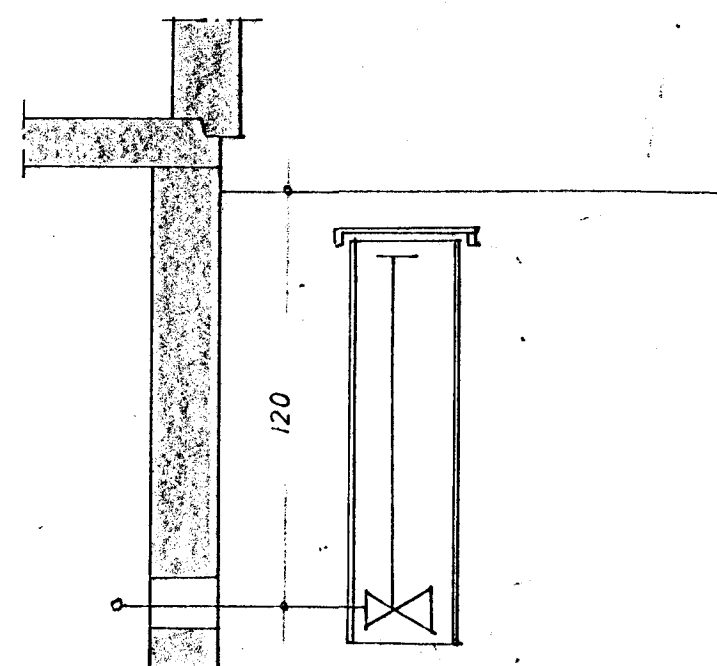

Grunnmynd kjallara m=1:50

Grunnmynd hæðar m=1:50

Afstöðumynd m=1:500

Snið A-A

Skýringar sjá teikn. 76010-01

BR. 11/9 '77

PORVALDUR ÁSGEIRSSON YDUNGATÆKNIRÆÐINGUR ÁLFASKAÐI 62 - HAVNA ER 1 - TÍMI 53582	
Verkefni: Sævangur 4 Hf	Teikning nr. 76010-01
Neysluvatnslagnir, grunnmyndir, afstöðumynd, snið.	Mælikvarði: 1:50, 1:500
Dát. 11/9 '77	Undir. <i>[Signature]</i>