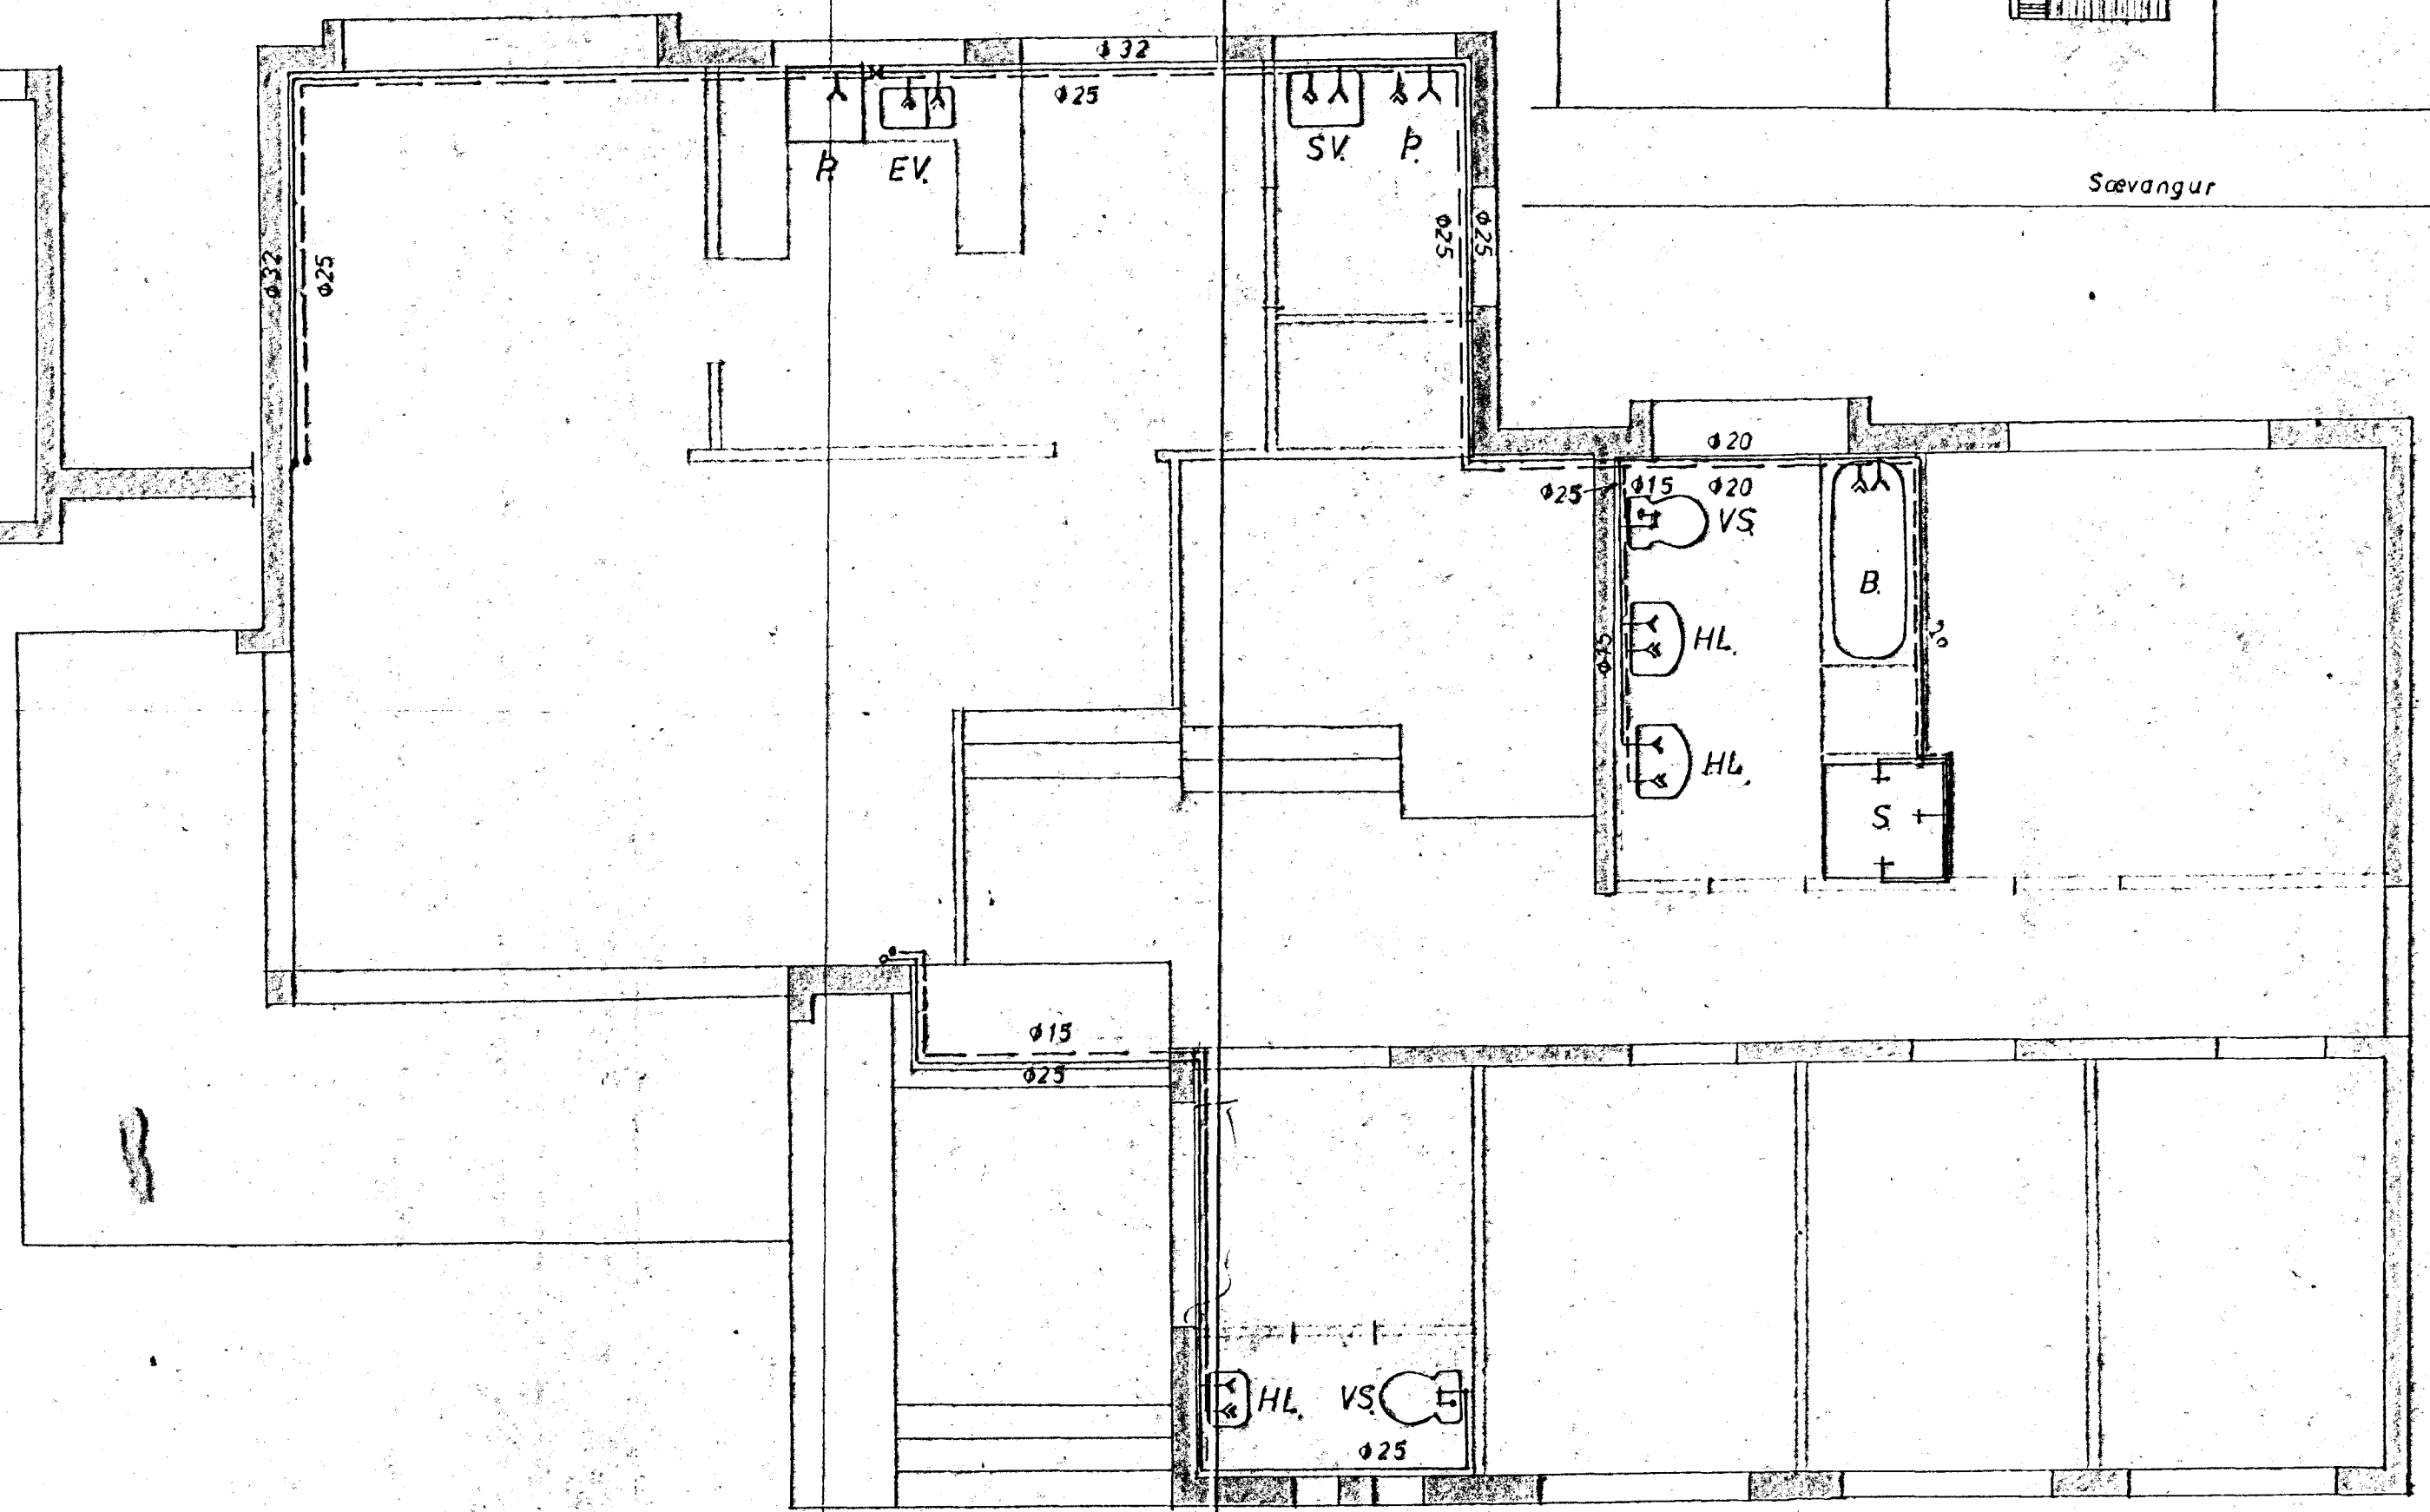

Grunnmynd kjallara m=1:50

Grunnmynd hæðar m=1:50

Afstöðumynd m=1:500

Snið A-A

Skýringar sjá teikn. 76010-01

ÞORVALDUR ÁSGEIRSS JÓN YGGI GATAKNIFRÆÐINGUR ALFASKEDI 62 - HAFNAFRÍ - TÍLÍ 53582	
Verkefni: Sævangur & Hf	Teikning nr. 76010-01
Neysluvatnslagnir, grunnmyndir, afstöðumynd, snið.	Plán
	Tækn
	Vör
	Skýl
	Ungr
Mællivæði: 1:50, 1:500	