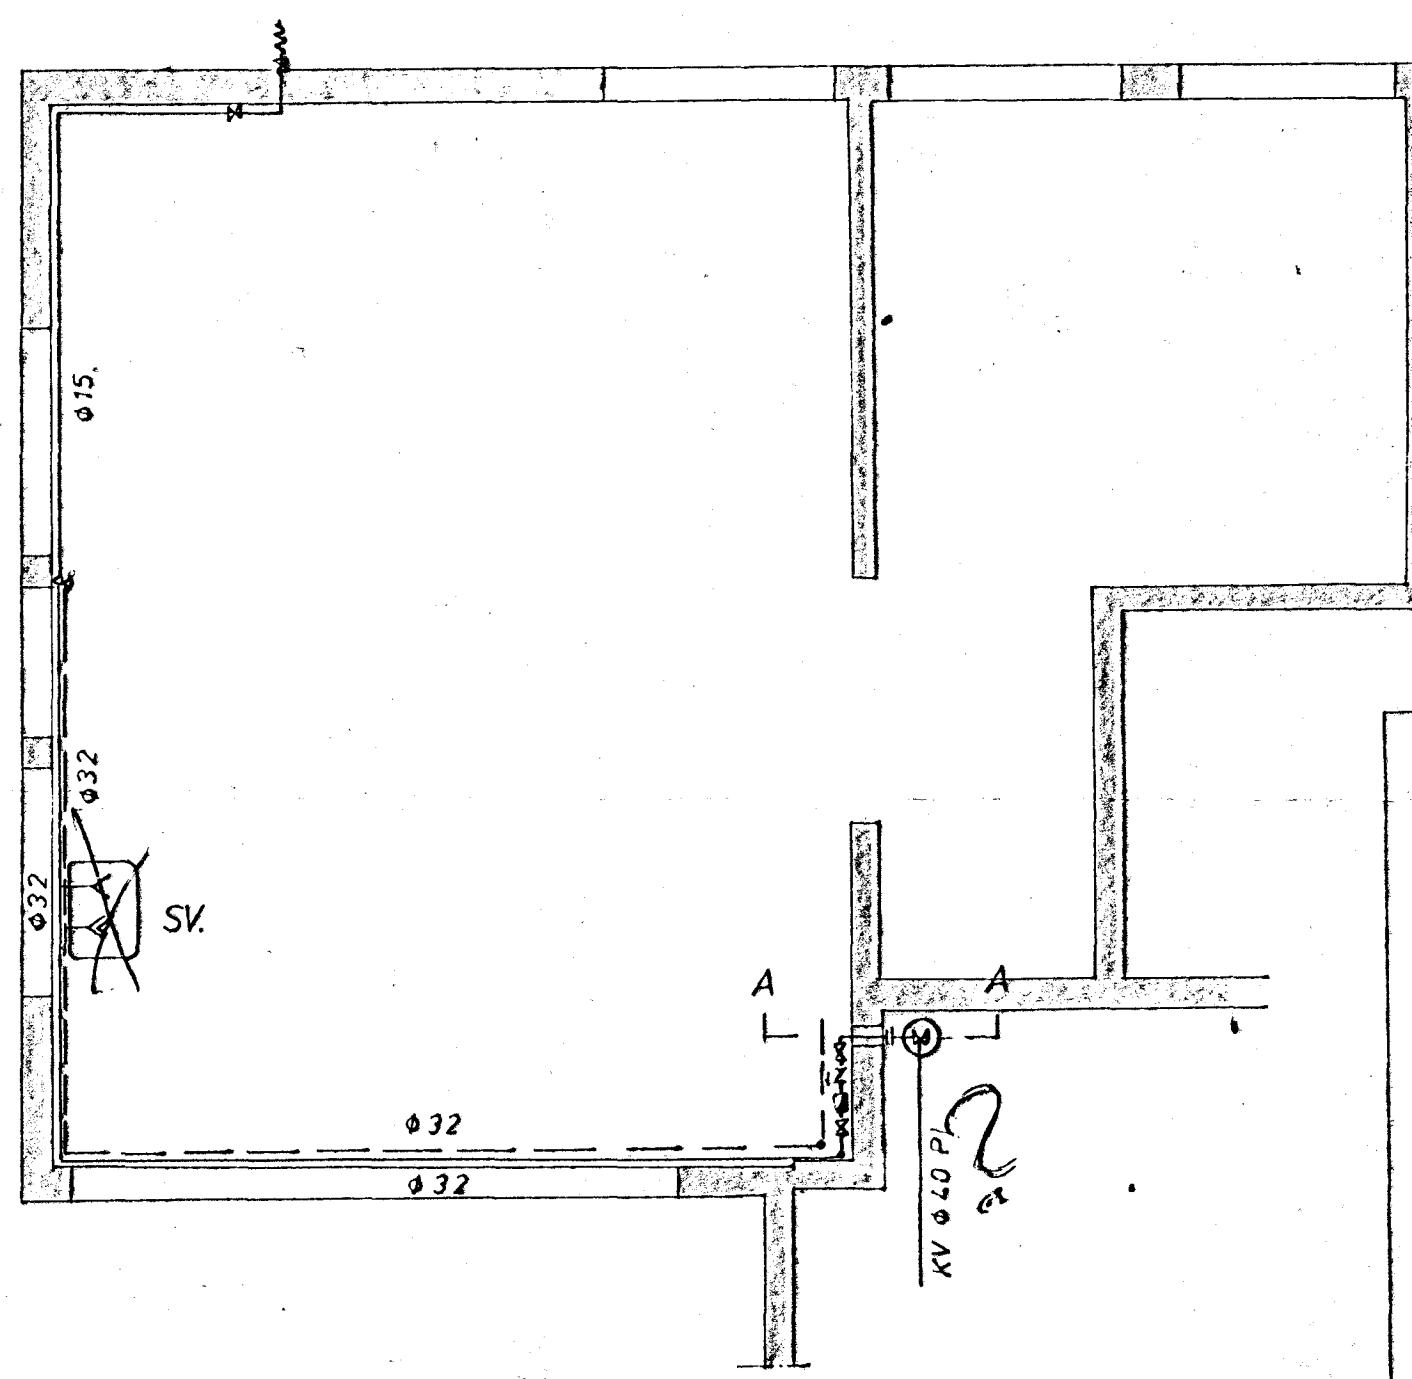

Grunnmynd kjallara m=1:50

Grunnmynd hæðar m=1:50

Afstöðumynd m=1:500

Snið A-A

Skýringar sjá teikn. 76010-01

ÞORVALDUR ÁSGEIRSS JÓN YGGI GATAKNIFRÆÐINGUR ALFASKEDI 62 - HAFNAFRÍ - TÍLÍ 53582	
Verkefni: Sævangur & Hf	Teikning nr. 76010-01
Neysluvatnslagnir, grunnmyndir, afstöðumynd, snið.	Plán
	Tækn
	Vör
	Skýl
	Ungr
Mællivæði: 1:50, 1:500	