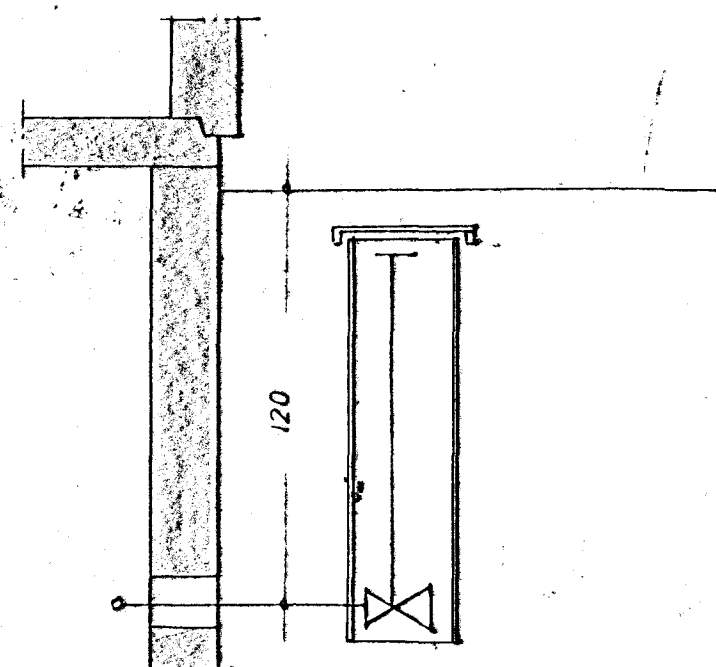

Grunnmynd kjallara m=1:50

Grunnmynd hæðar m=1:50

Afstöðumynd m=1:500

Snið A-A

Skýringar sjá teikn. 76010-01

ÞORVALDUR ÁSGEIRSS JÓN YGGI GATAKNIFRÆÐINGUR ALFASKEDI 62 - HAFNAFRÍ - TÍLÍ 53582	
Verkefni: Sævangur & Hf	Teikning nr. 76010-01
Neysluvatnslagnir, grunnmyndir, afstöðumynd, snið.	Plán
	Tækn
	Vör
	Skýl
	Ungr
Mællivæði: 1:50, 1:500	