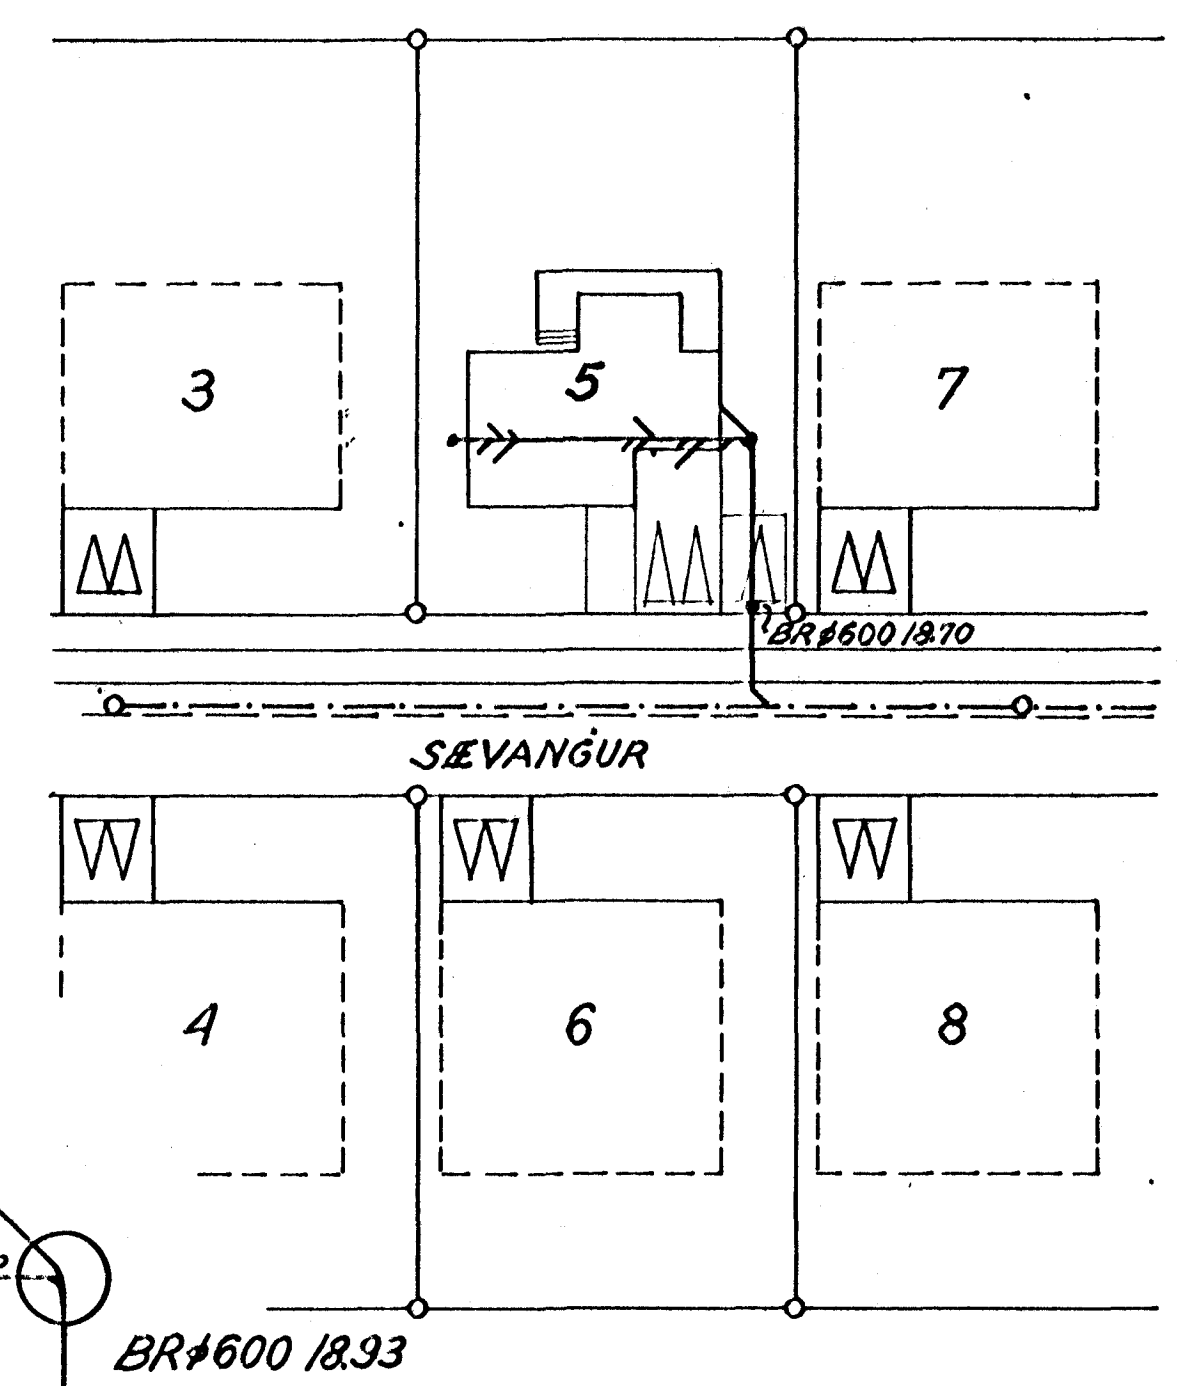

KJALLARI GRUNNMYND 1:50

AFSTÖDUMYND 1:500

SKÝRINGAR SJÁ TEIKNINGUNR. 2.3.

TENGIST HEIMÍÐARSTÚT MED BRUNNI
Ø600 Í BOTNKÓTA 18.70 VILÐARMÖRK.
AÐUR EN LÖGN ER LÖGD SKAL LEGGJA HEIMÍÐ
OG SANNPROFA HÆÐ HENNA.