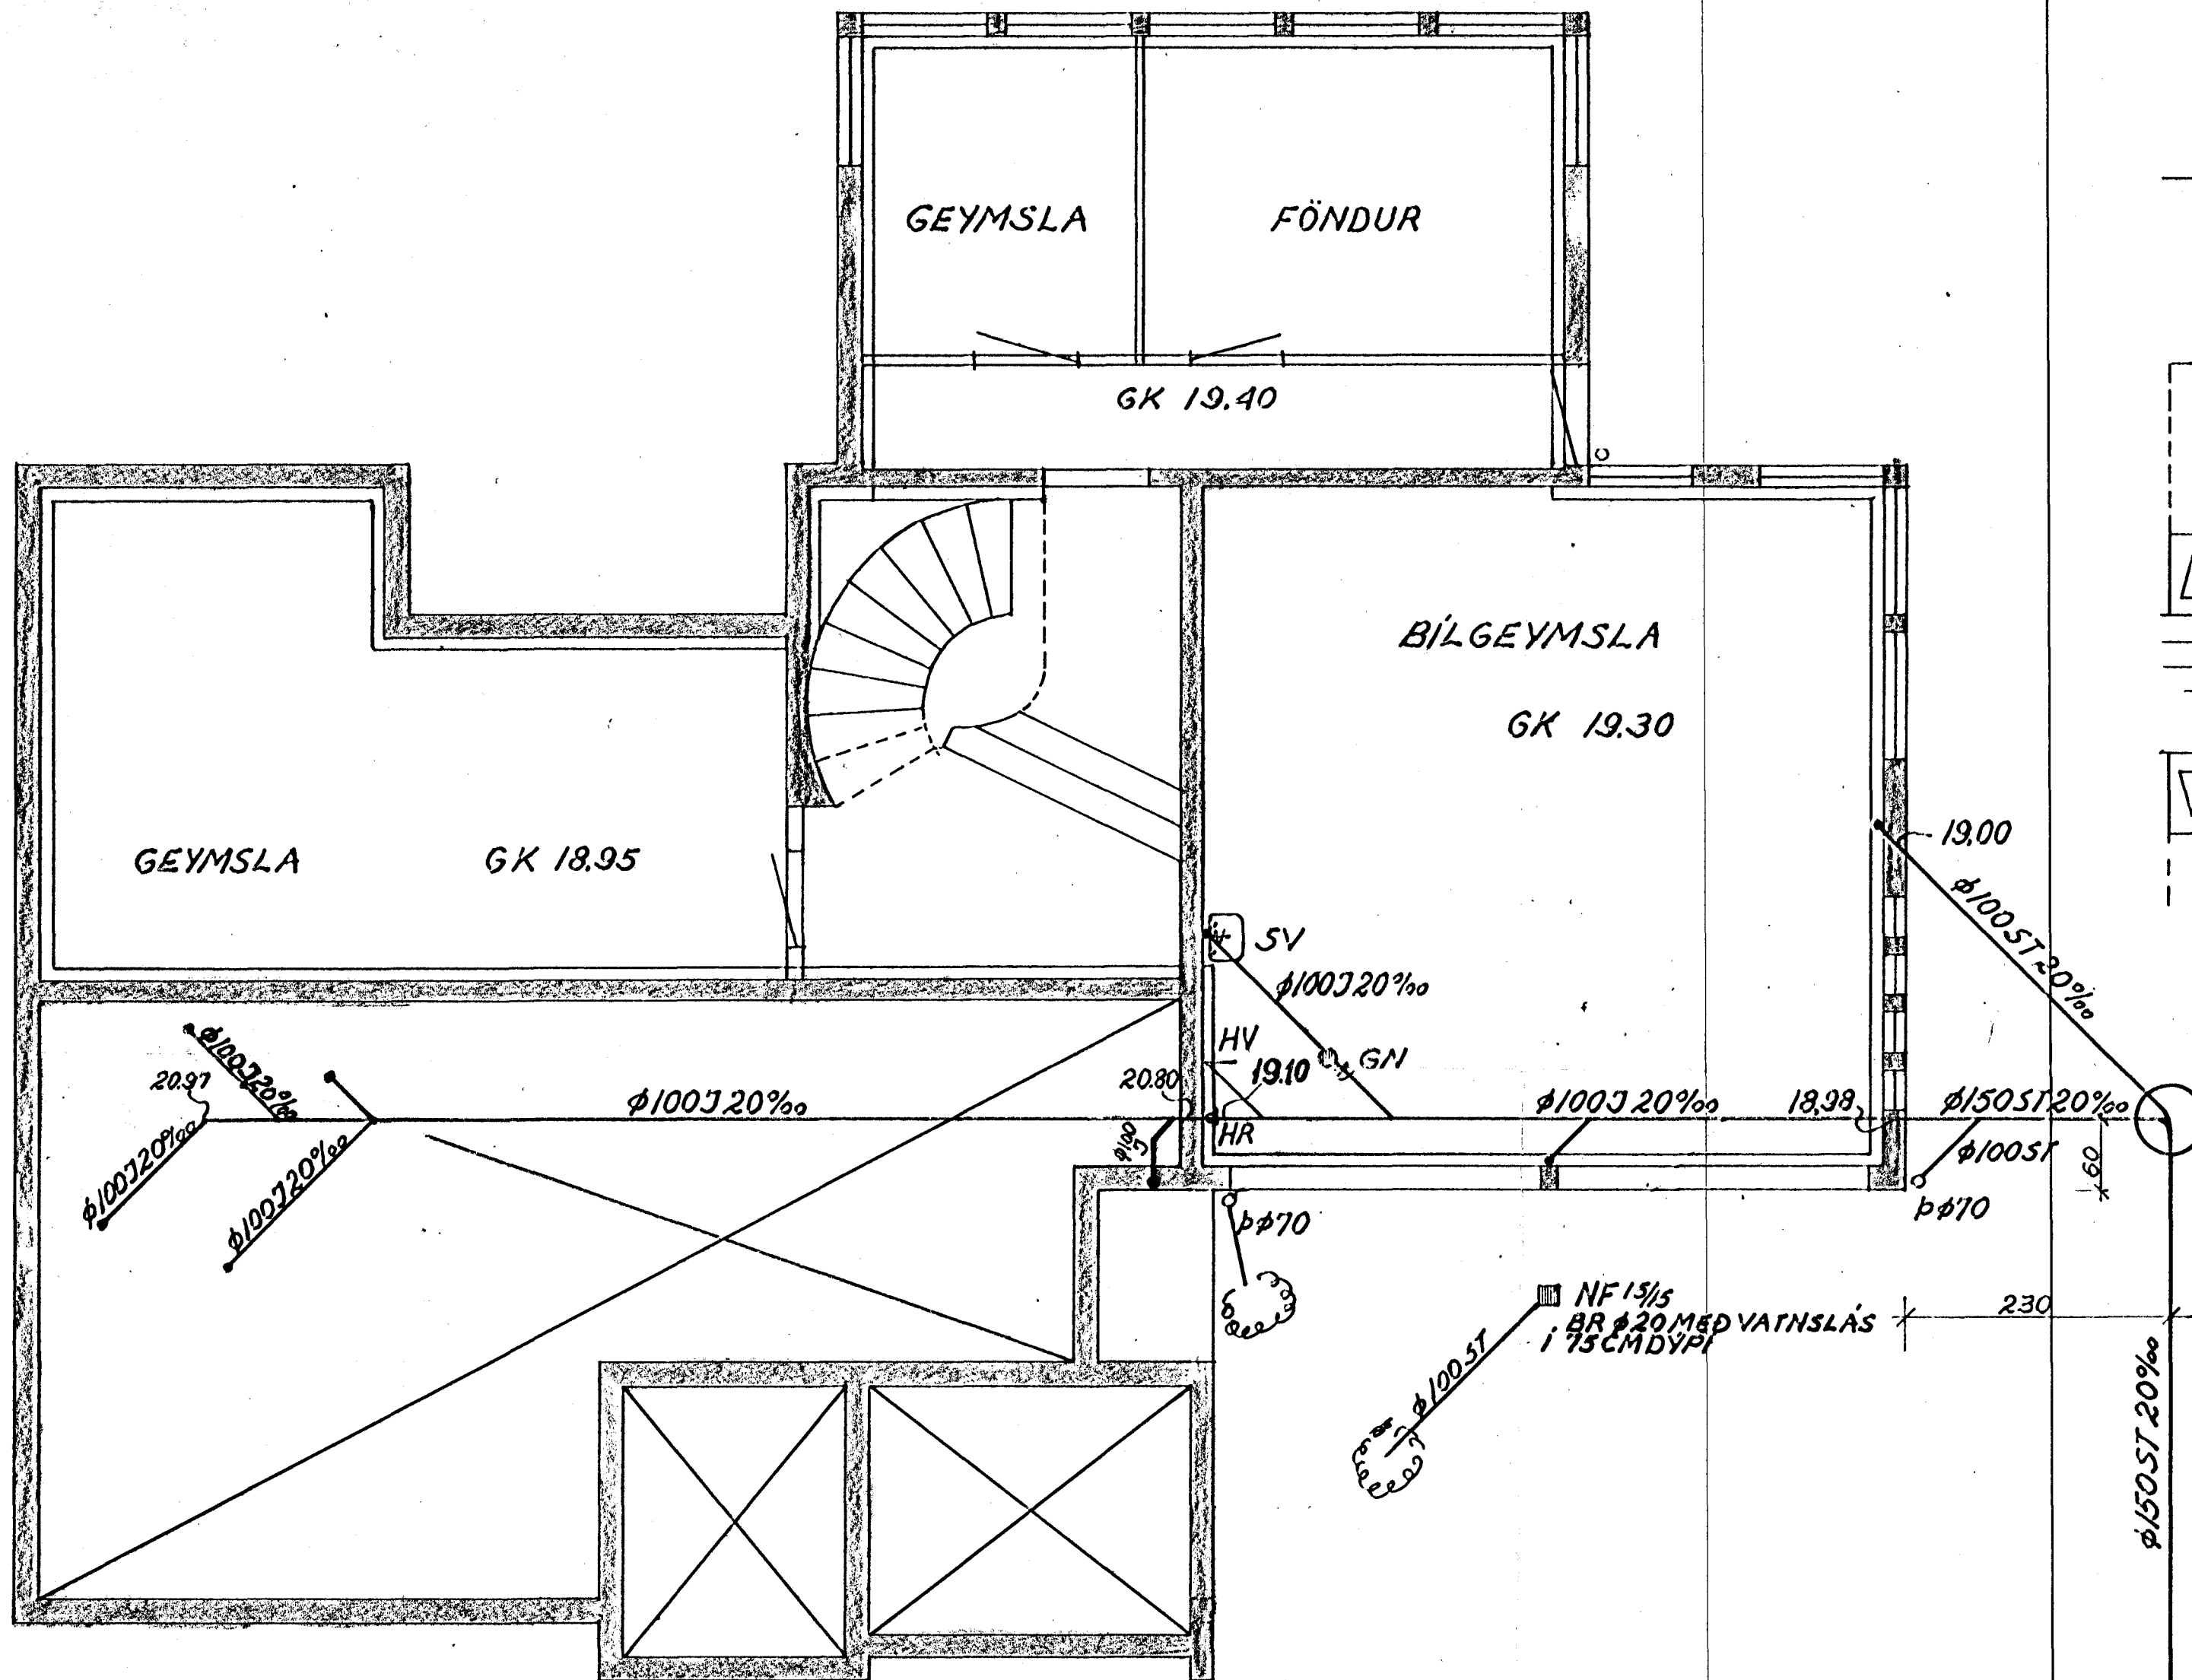

KJALLARI GRUNNMYND 1:50

AFSTÖDUMYND 1:500

SKÝRINGAR SJÁ TEIKNINGUNR. 2.3.

TENGIST HEIMÍÐARSTÚT MED BRUNNI
Ø600 Í BOTNKÓTA 18.70 VILÐARMÖRK.
AÐUR EN LÖGN ER LÖGD SKAL LEGGJA HEIMÍÐ
OG SANNPROFA HÆÐ HENNA.