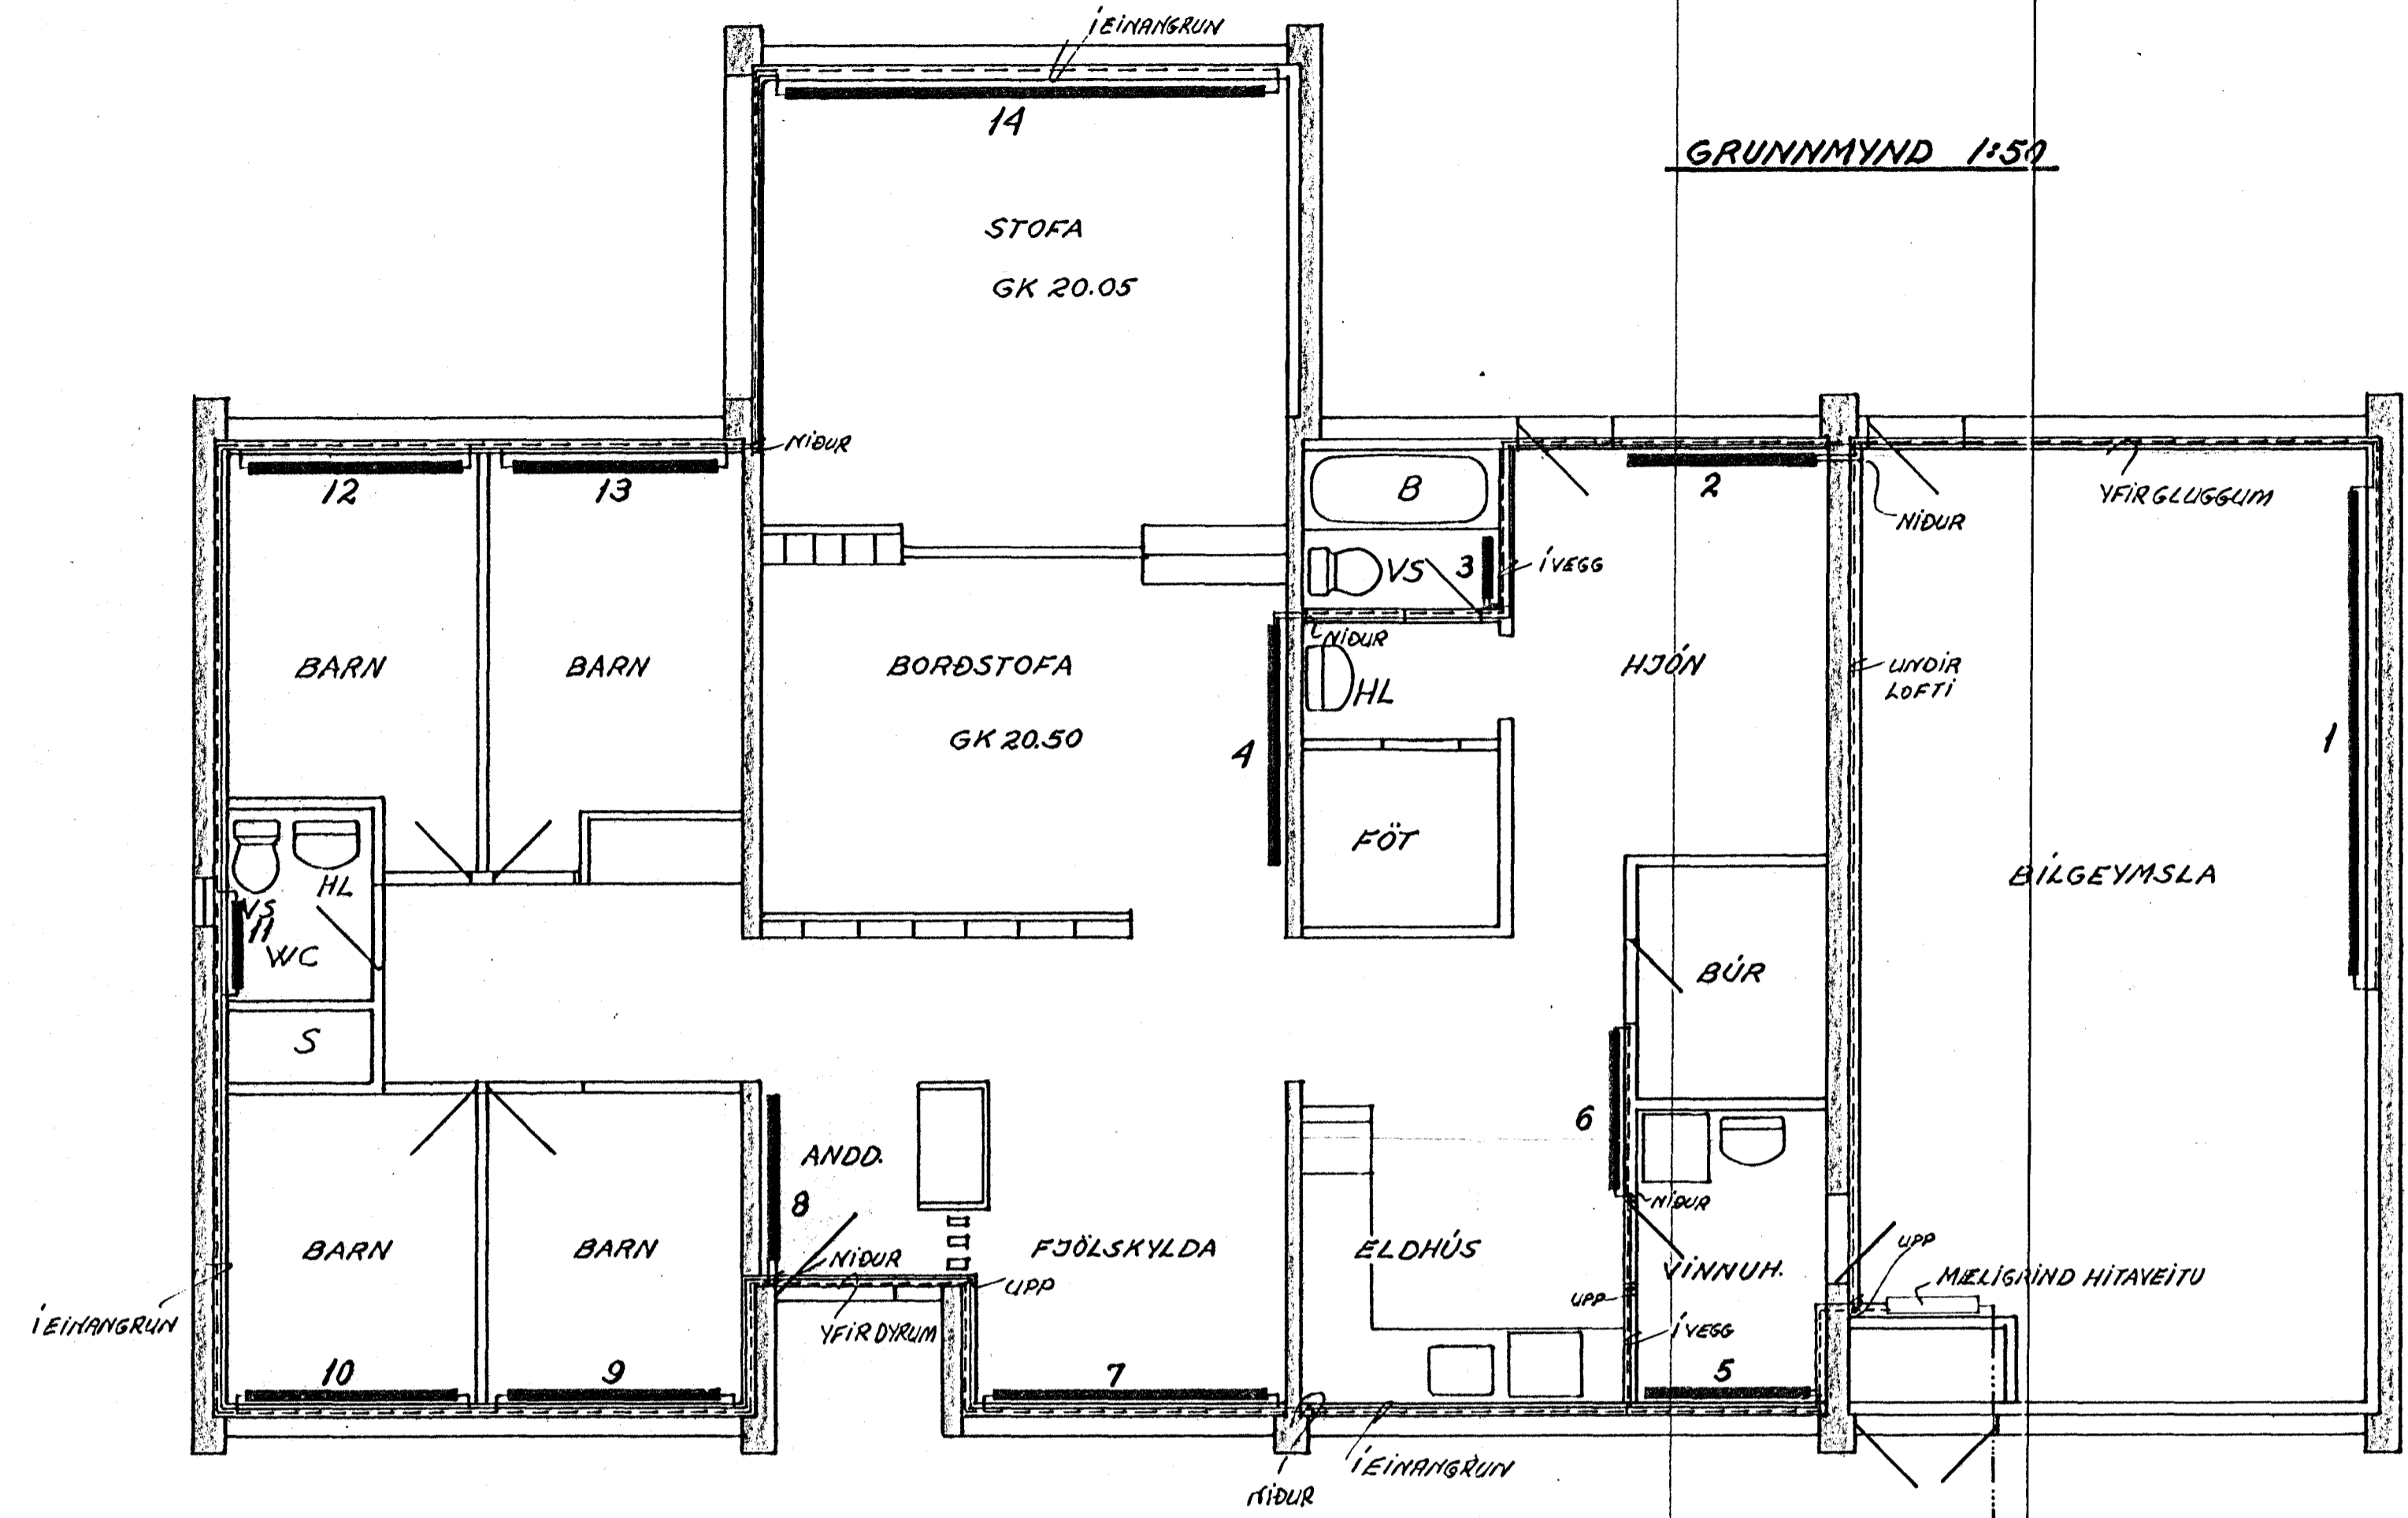

GRUNNMYND 1:50

SÆVANGUR

Inntak hitaveitu

SKÝRINGAR, SÞÁ TEIKN.NR. 7607/4.2.

TEIKNING NR. 7607/4.1	DAGS	NAFN	YFIRF
SÆVANGUR 8 HAFNARFIRÐI	Mælt: Hannað: Teiknað:	<i>[Signature]</i>	
HÍTALÖGN, GRUNNMYND, AFSTADA.			Mælikv 1:50
HALLDÓR HANNESSON BYGGVERKFR. MVFÍ GUNNARSSUNDI 10 HAFNARFIRÐI s. 53423			Samb