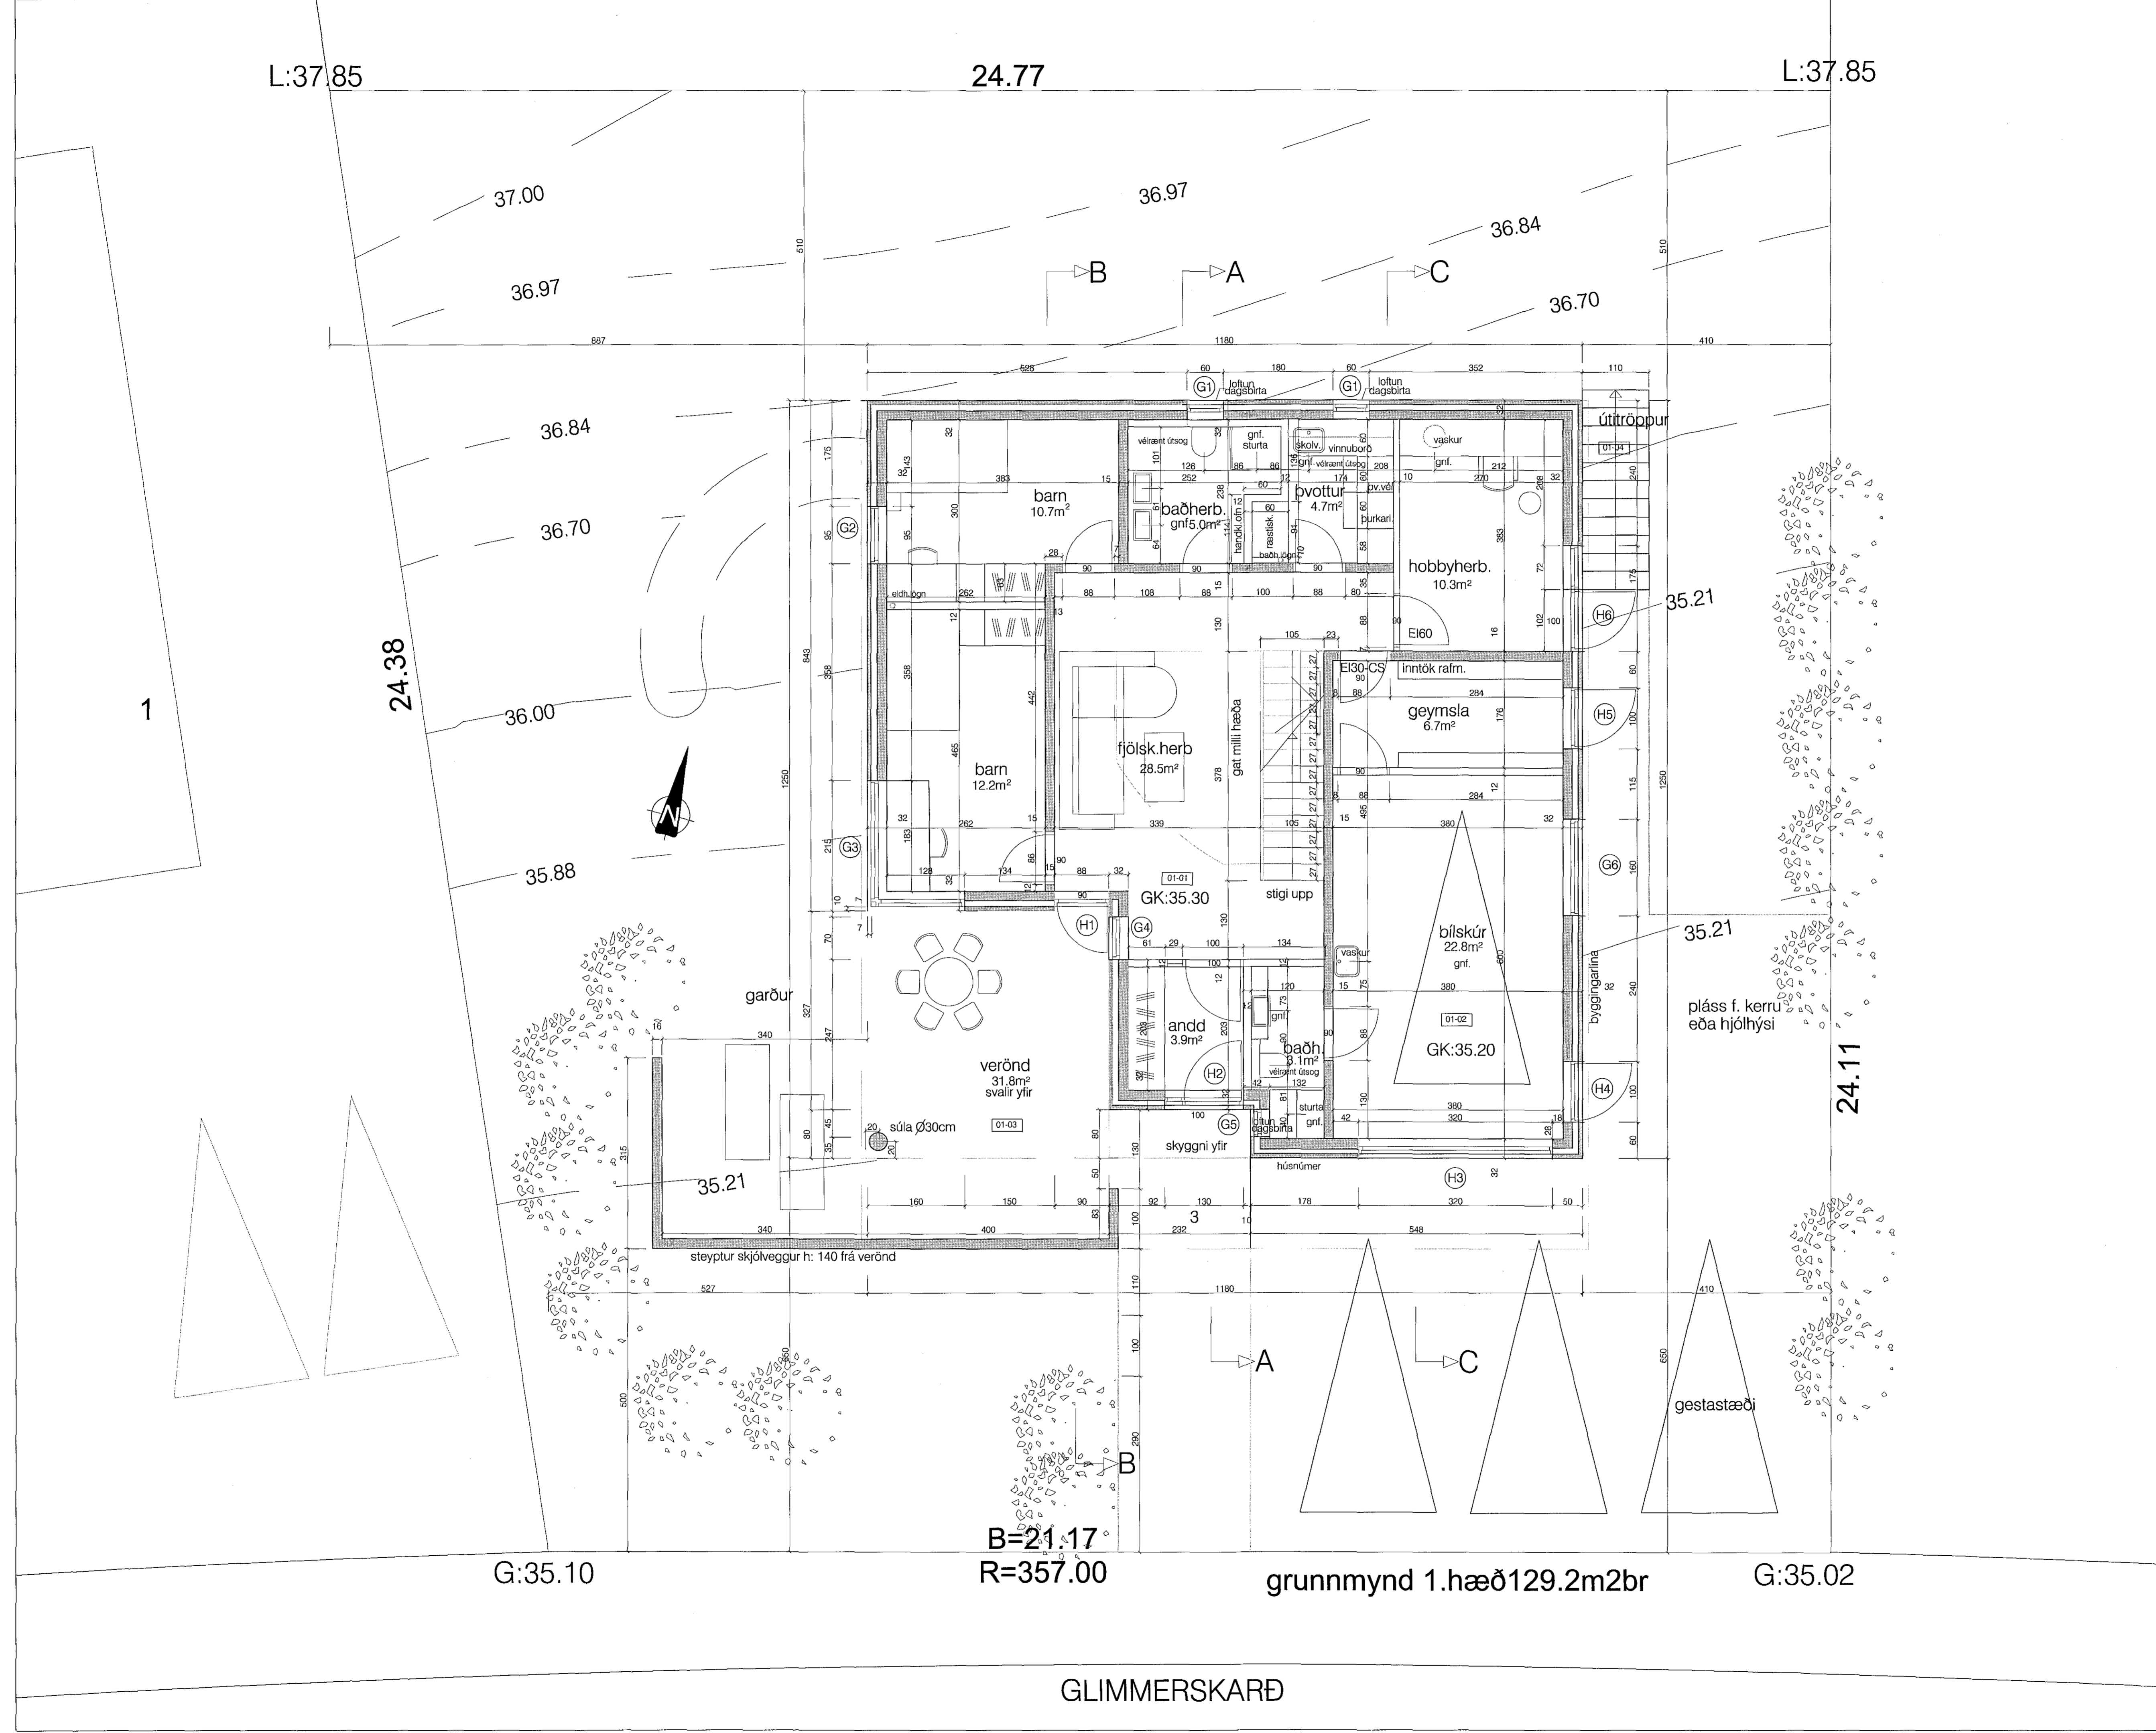

L:37.85

24.77

L:37.85

skýringar:

yfirritsmynd:

verkheiti:

GLIMMERSKARD 3

verkhiluti:

grunnmynd 1. hæð

mkv.:

1:50

dags.:

20.12.2018

hannað.:

GG

teiknað.:

samp.:

teikn.nr.:

S2

G:35.10

B=21.17
R=357.00

grunnmynd 1.hæð129.2m2br

G:35.02

GLIMMERSKARD