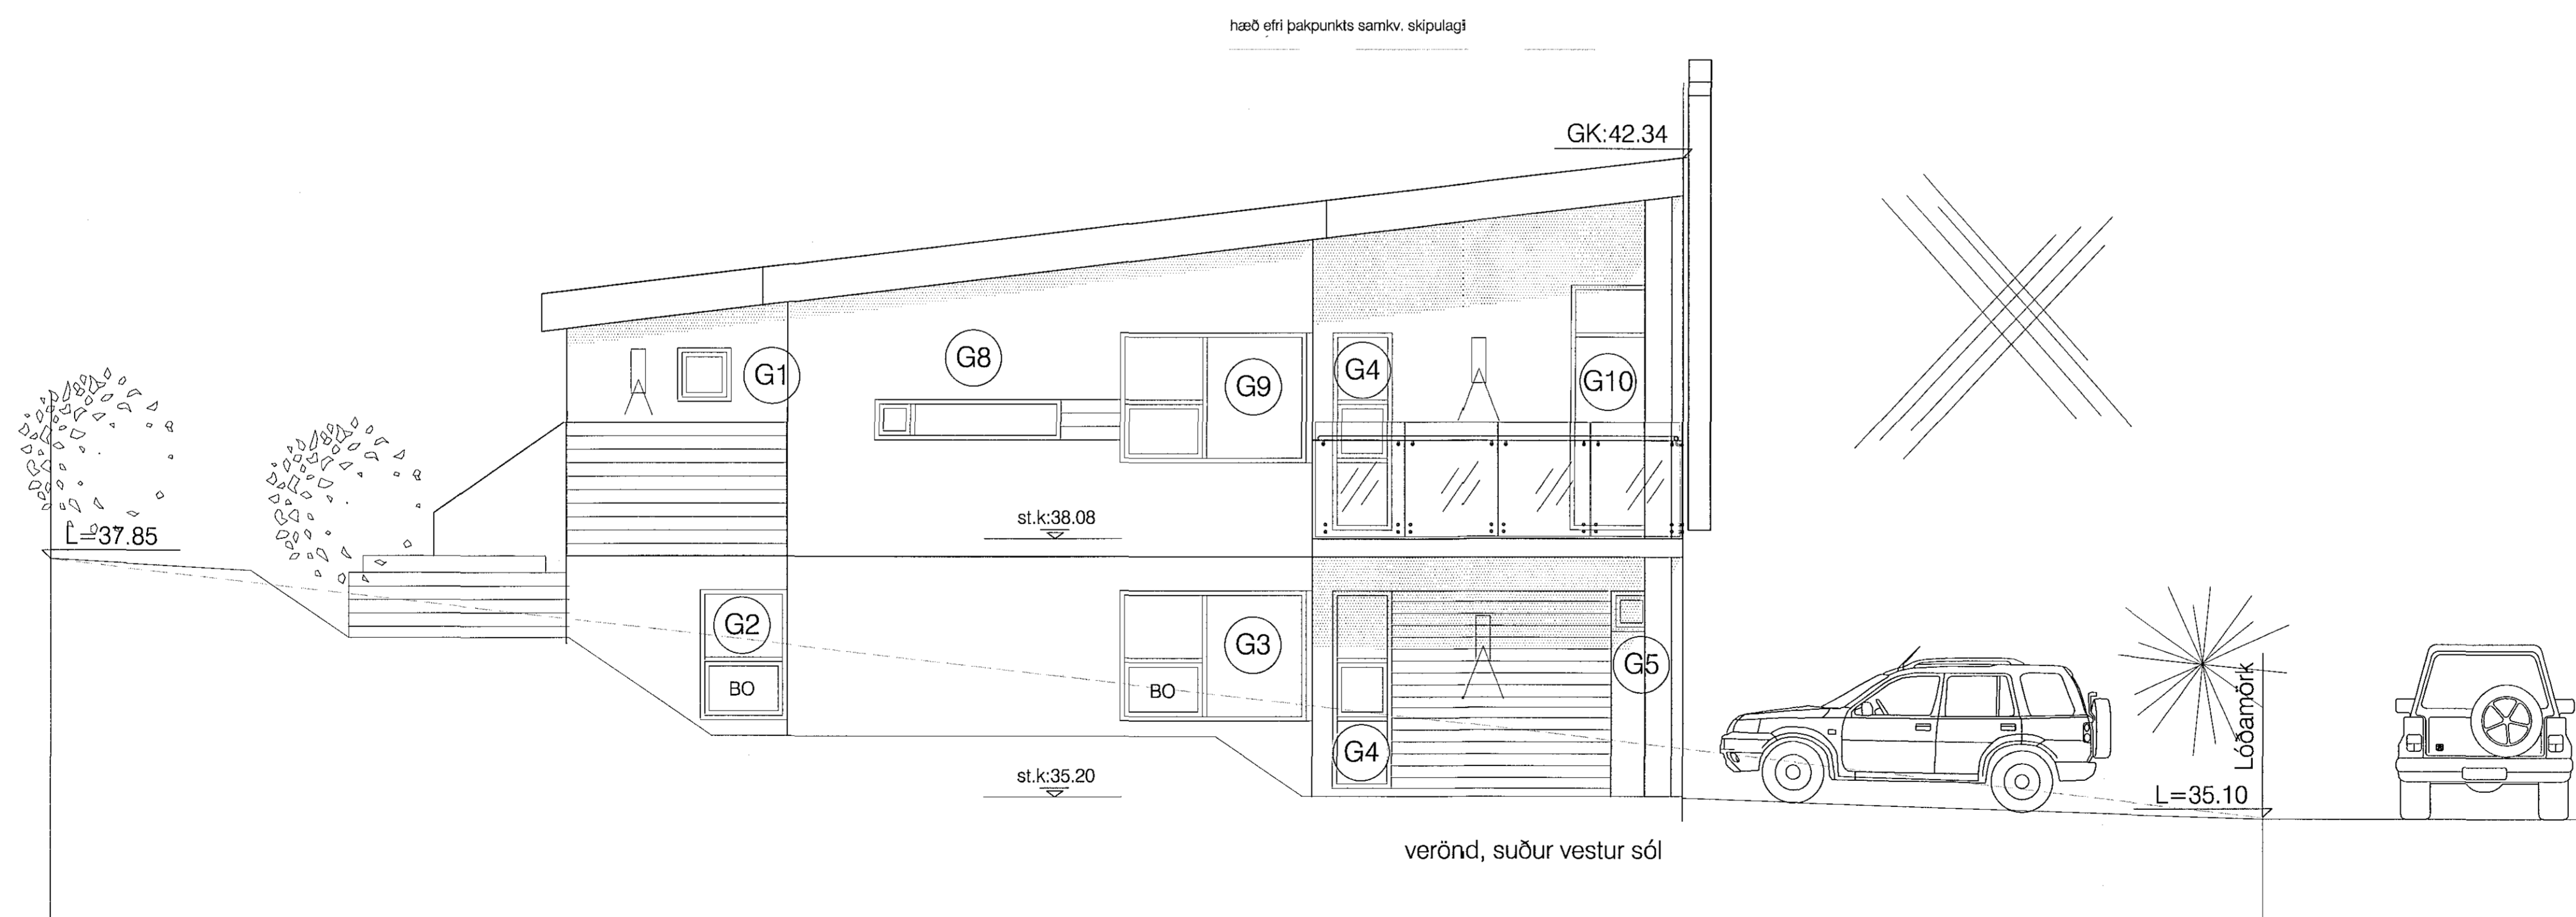

útlit götuhlið; suðaustur

útlit suðvestur hlið

skýringar:

yfirlitsmynd:

verkheiti:

GLIMMERSKARÐ 3

verkhliutl:

lykilmyndir gluggar og hurðir

mkv.:	1:50
dags.:	20.12.2018
hannað.:	GG
teiknað.:	GG/PRV
bláðstærð.:	A1

dags. breytinga.:

br. (a.):

br. (b.):

br. (c.):

br. (d.):

br. (e.):

br. (f.):