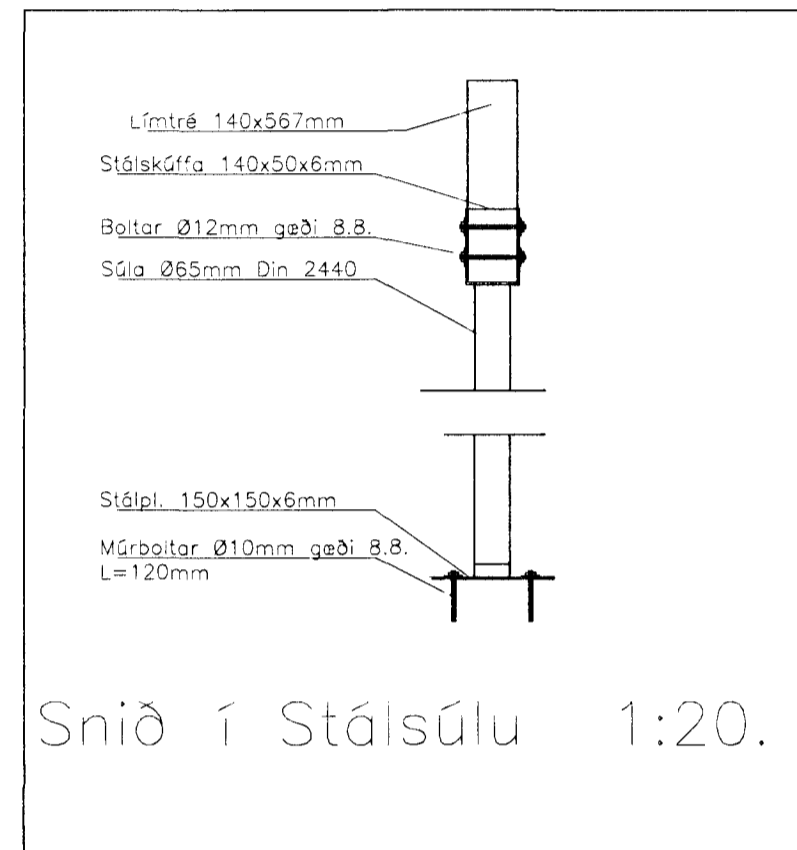

Samþykkt bann

23 SEP 2011

Stúdíó Lofta
F.h. Ólfrur S. Gunnlaugsson

Grunnmynd millilofts

Snið í Stálsúlu 1:20.

Snið í gólf við bita. 1:20.

| Breytingar | | | Selhella 11. | |
|------------|-------------|------|--|-----------------|
| Nr. | Dags. | Nafn | | |
| A | 2010.05.19. | RGG | Gunnar Rósinkrans Verkfr., Grettisgata 9 109 RVík | |
| | | | Milliloft Burður. | Mkv. 1100 |
| | | | | Nr. 1 |
| | | | | Dags. 20110912 |
| | | | | kt. 210641-4299 |