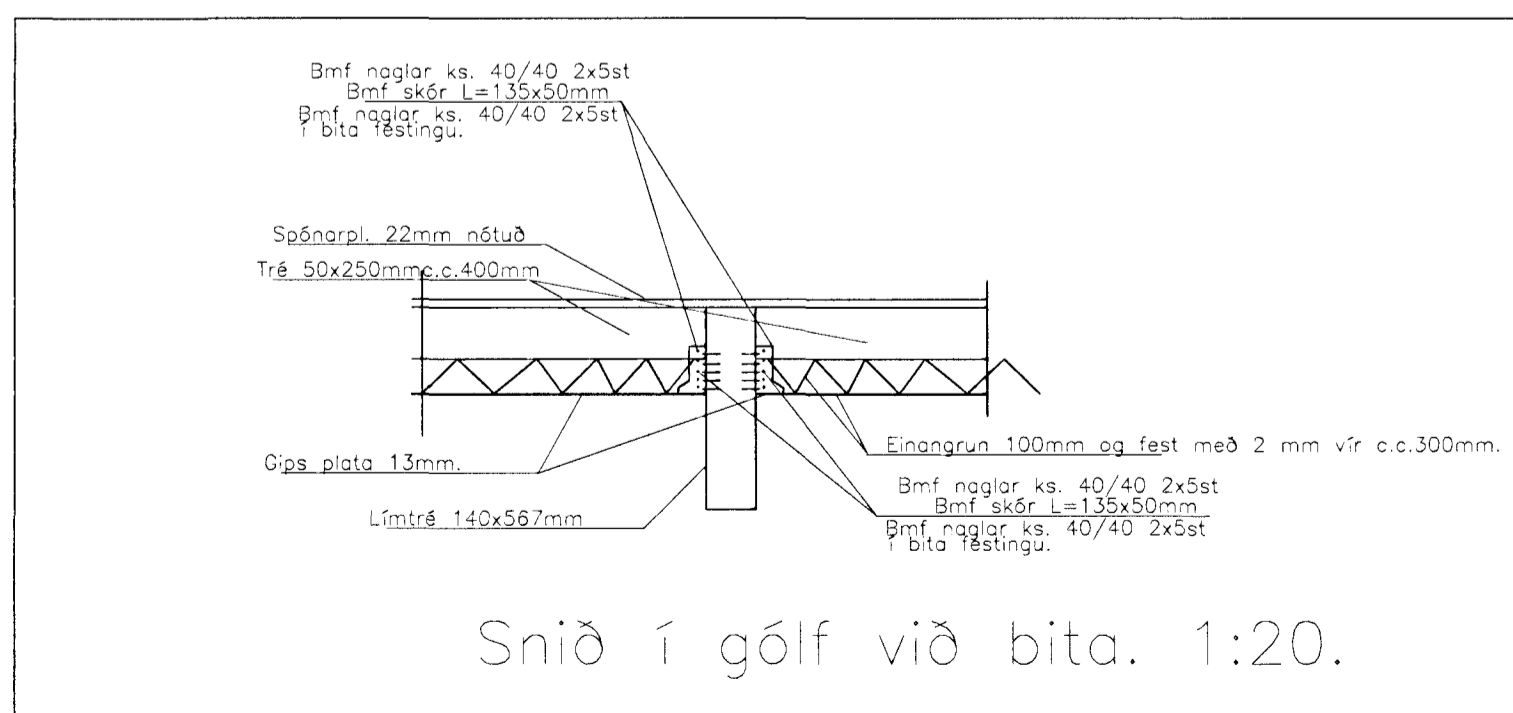

Samþykkt bann

23 SEP 2011

Stúdíó Lofta
F.h. Ólfrur S. Gunnlaugsson

Grunnmynd millilofts

Snið í Stálsúlu 1:20.

Snið í gólf við bita. 1:20.

| Breytingar | | | Selhella 11. | |
|------------|-------------|------|--|-----------------|
| Nr. | Dags. | Nafn | | |
| A | 2010.05.19. | RGG | Gunnar Rósinkrans Verkfr., Grettisgata 9 109 RVík | |
| | | | Milliloft Burður. | Mkv. 1100 |
| | | | | Nr. 1 |
| | | | | Dags. 20110912 |
| | | | | kt. 210641-4299 |