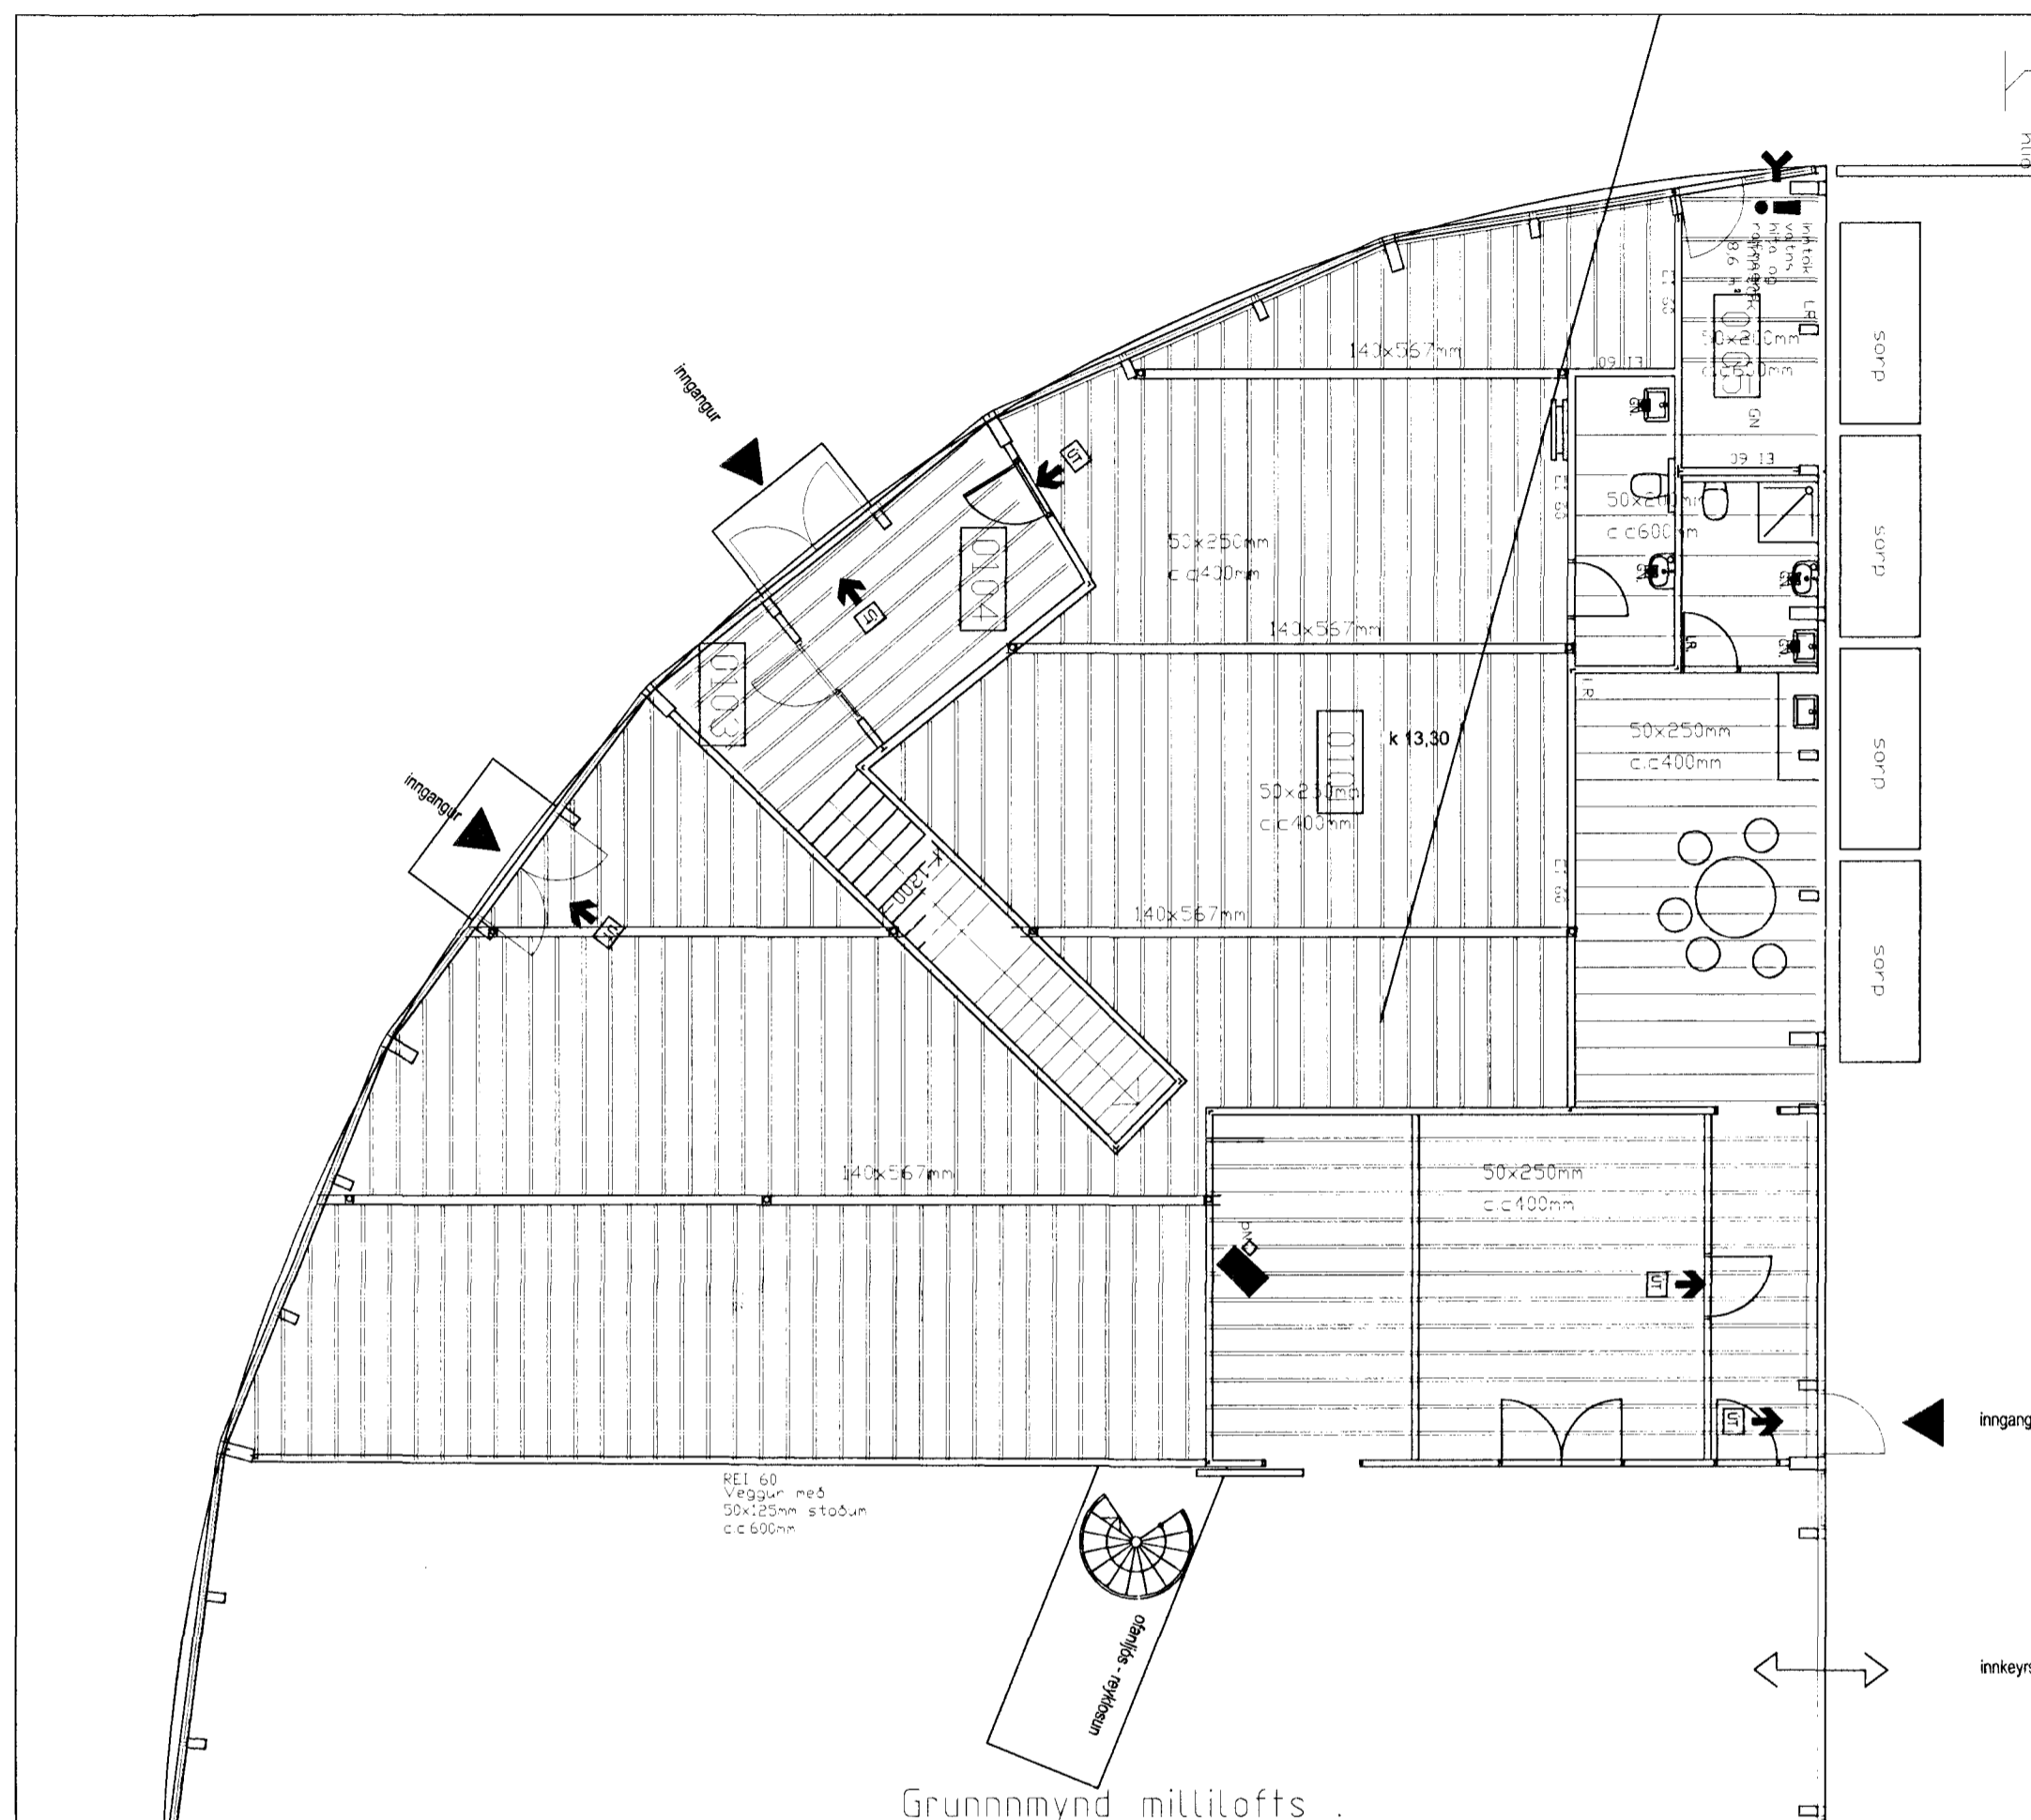

Samþykkt bann

23 SEP 2011

Stúdíó Lofta
F.h. Ólfrur S. Gunnlaugsson

Grunnmynd millilofts

Snið í Stálsúlu 1:20.

Snið í gólf við bita. 1:20.

| Breytingar | | | Selhella 11. | |
|------------|-------------|------|--|-----------------|
| Nr. | Dags. | Nafn | | |
| A | 2010.05.19. | RGG | Gunnar Rósinkrans Verkfr., Grettisgata 9 109 RVík | |
| | | | Milliloft Burður. | Mkv. 1100 |
| | | | | Nr. 1 |
| | | | | Dags. 20110912 |
| | | | | kt. 210641-4299 |