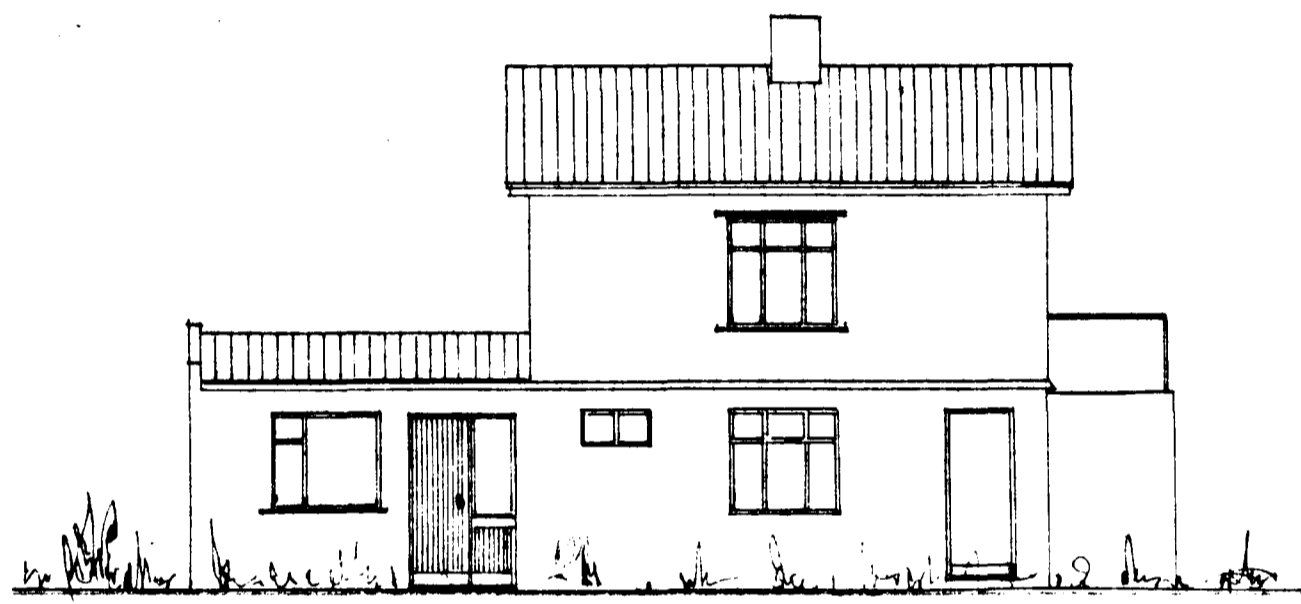

Samþykkt á fundi bygginga-  
nefndar þ. 4/9 1968  
BYGGINGAFULLTRÚINN  
Í HAFNARFIRDI  
*E. Sigurðsson*

Austur

Suður

Vestur

FYRIR BREYTINGU  
EFTIR BREYTINGU

Austur

Suður

Vestur

Snið: A-A

STÆRD:  
Lóð 225 m<sup>2</sup>  
Hús 459 m<sup>2</sup>  
Viðb. 298 m<sup>2</sup> 860 m<sup>3</sup>

SELVOGSGATA NR. 8  
VIÐBYGGING

Útlit  
Grunnmynd } 1:100  
Snið

Afstæðumynd 1:500

Stærðarmálið er ágeið 1968  
*E. Sigurðsson*