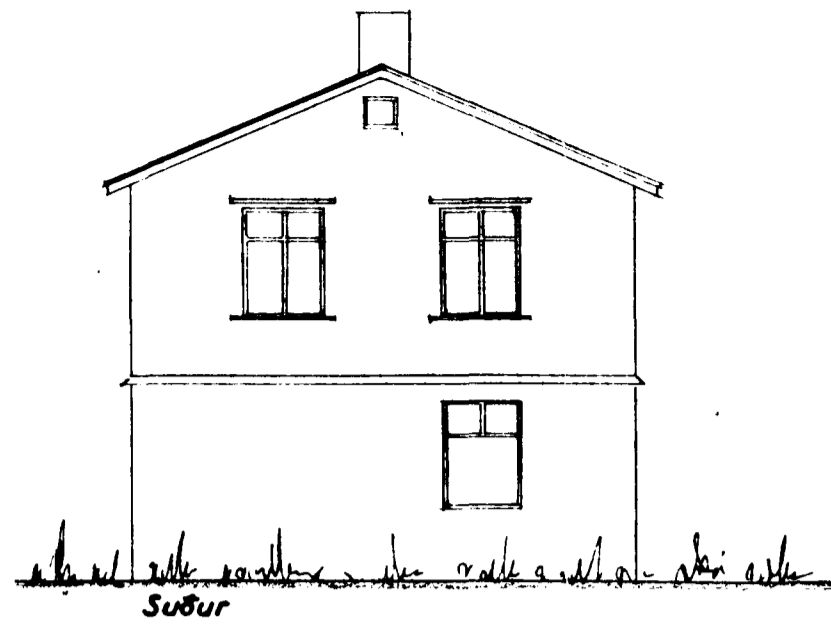

Samþykkt á fundi bygginga-  
nefndar þ. 4/9 1968  
BYGGINGAFULLTRÚINN  
Í HAFNARFIRDI  
*E. Sigurðsson*

Austur

Suður

Vestur

FYRIR BREYTINGU  
EFTIR BREYTINGU

Austur

Suður

Vestur

Snið: A-A

STÆRD:  
Lóð 225 m<sup>2</sup>  
Hús 459 m<sup>2</sup>  
Viðb. 298 m<sup>2</sup> 860 m<sup>3</sup>

SELVOGSGATA NR. 8  
VIÐBYGGING

Útlit  
Grunnmynd } 1:100  
Snið

Afstæðumynd 1:500

Stærðarmálið er ágeið 1968  
*E. Sigurðsson*