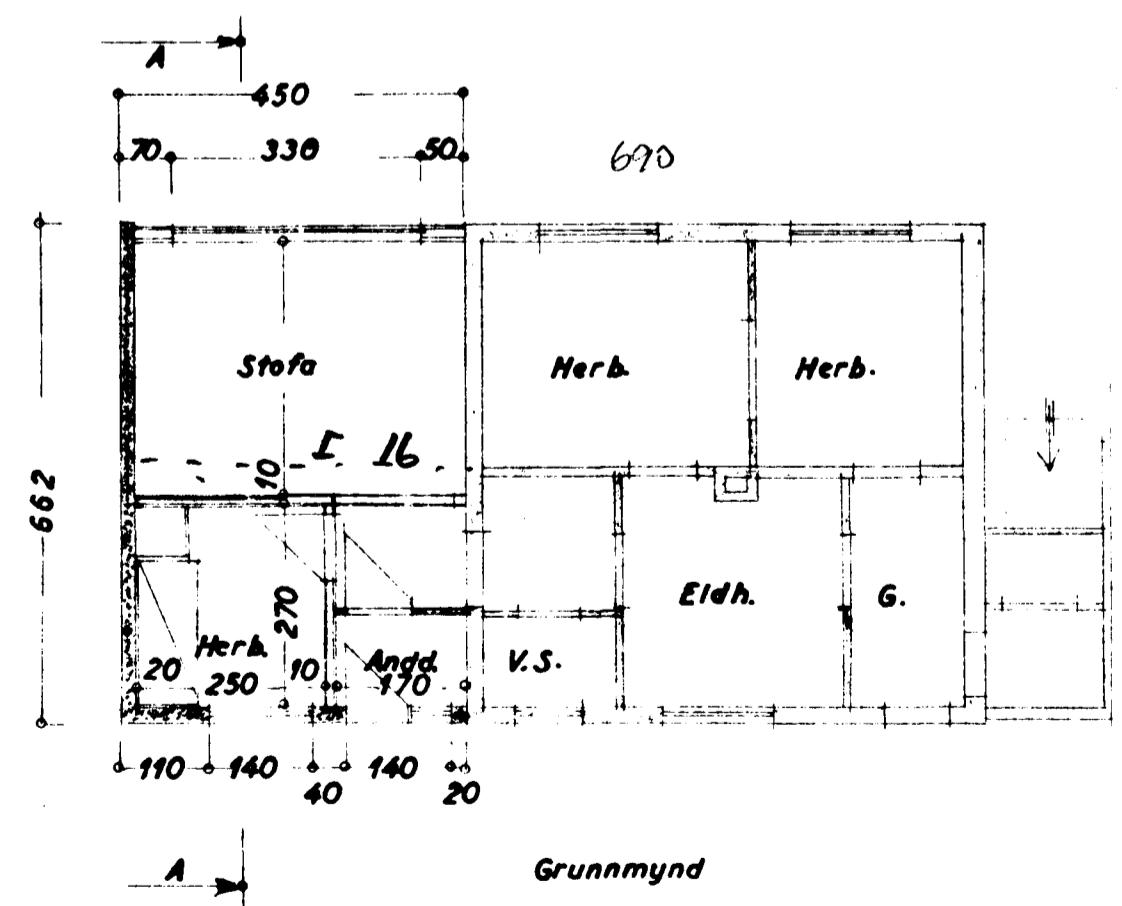

Snið: A-A

STÆRD:  
Lóð 225 m<sup>2</sup>  
Hús 459 m<sup>2</sup>  
Viðb. 298 m<sup>2</sup> 860 m<sup>3</sup>

SELVOGSGATA NR. 8  
VIÐBYGGING

Útlit  
Grunnmynd } 1:100  
Snið

Afstæðumynd 1:500

Stærðarmálið er ágeið 1968  
*E. Sigurðsson*