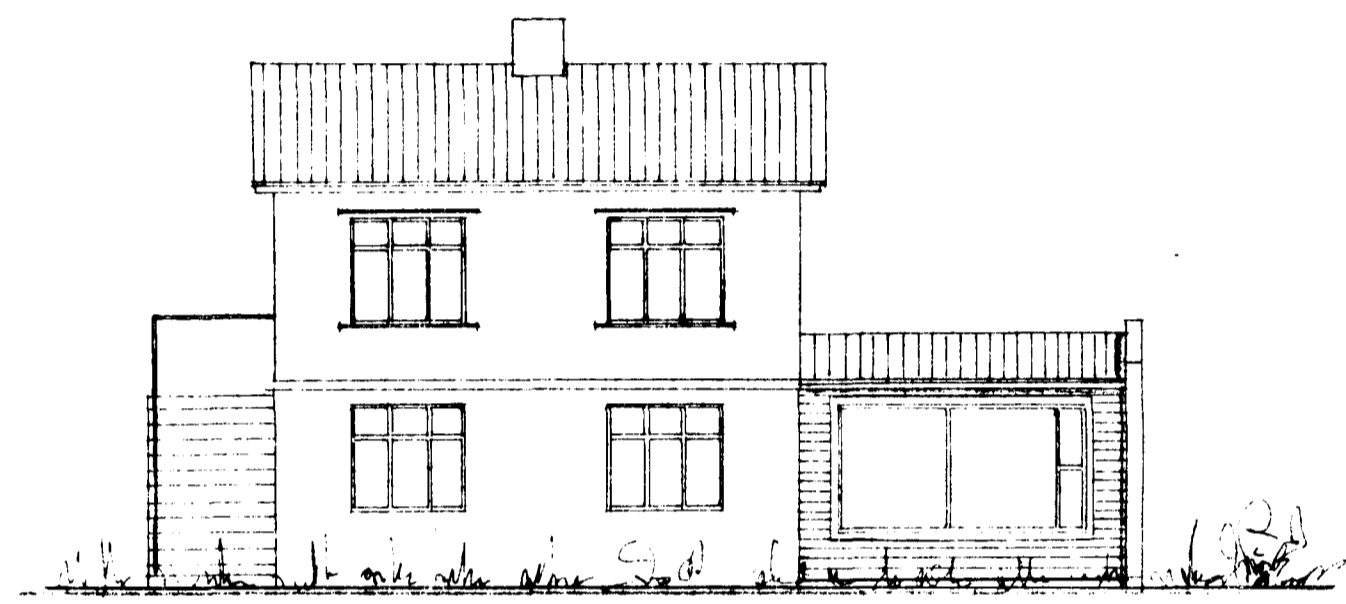

Samþykkt á fundi bygginga-  
nefndar þ. 4/9 1968  
BYGGINGAFULLTRÚINN  
Í HAFNARFIRDI  
*E. Sigurðsson*

Austur

Suður

Vestur

FYRIR BREYTINGU  
EFTIR BREYTINGU

Austur

Suður

Vestur

Snið: A-A

STÆRD:  
Lóð 225 m<sup>2</sup>  
Hús 459 m<sup>2</sup>  
Viðb. 298 m<sup>2</sup> 860 m<sup>3</sup>

SELVOGSGATA NR. 8  
VIÐBYGGING

Útlit  
Grunnmynd } 1:100  
Snið

Afstæðumynd 1:500

Stærðarmálið er ágeið 1968  
*E. Sigurðsson*