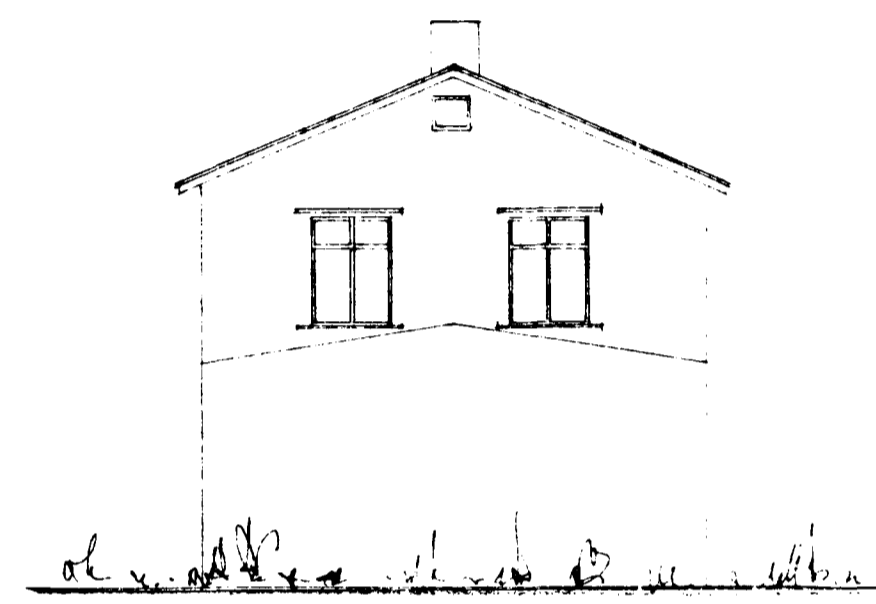

Samþykkt á fundi bygginga-  
nefndar þ. 4/9 1968  
BYGGINGAFULLTRÚINN  
Í HAFNARFIRDI  
*E. Sigurðsson*

Austur

Suður

Vestur

FYRIR BREYTINGU  
EFTIR BREYTINGU

Austur

Suður

Vestur

Snið: A-A

STÆRD:  
Lóð 225 m<sup>2</sup>  
Hús 459 m<sup>2</sup>  
Viðb. 298 m<sup>2</sup> 860 m<sup>3</sup>

SELVOGSGATA NR. 8  
VIÐBYGGING

Útlit  
Grunnmynd } 1:100  
Snið

Afstæðumynd 1:500

Stærðarmálið er ágeið 1968  
*E. Sigurðsson*