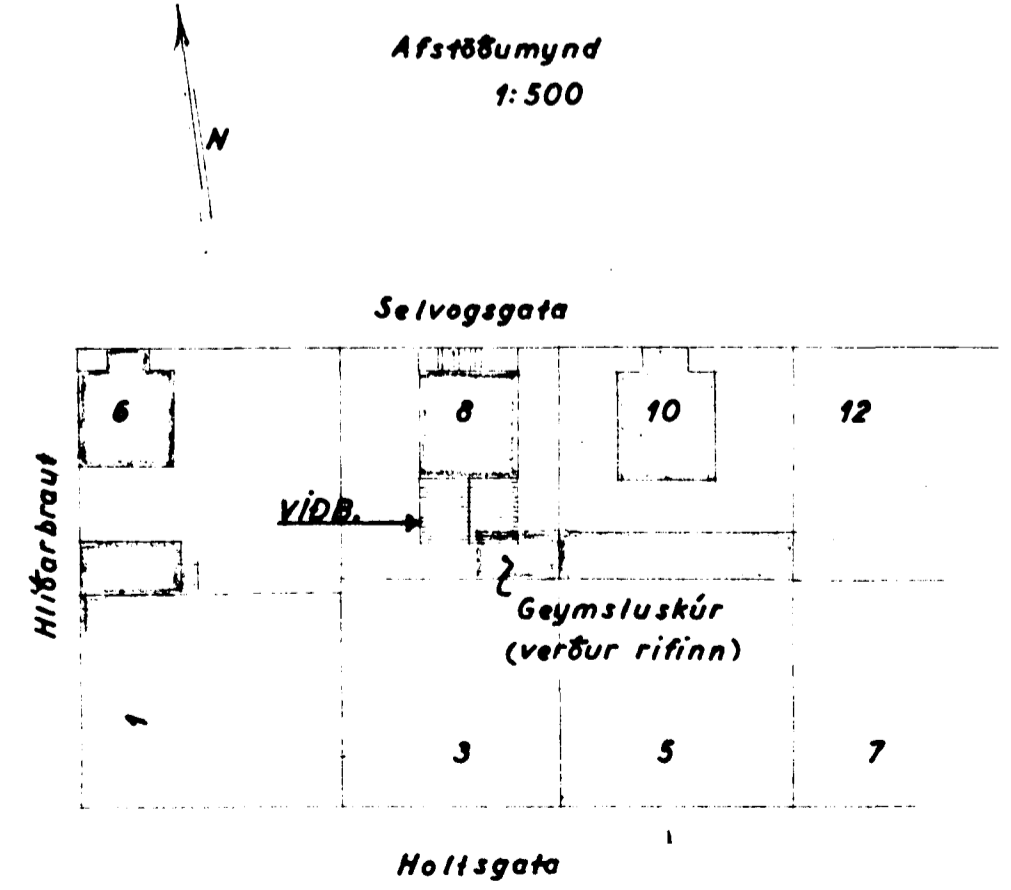

Snið: A-A

STÆRD:  
Lóð 225 m<sup>2</sup>  
Hús 459 m<sup>2</sup>  
Viðb. 298 m<sup>2</sup> 860 m<sup>3</sup>

SELVOGSGATA NR. 8  
VIÐBYGGING

Útlit  
Grunnmynd } 1:100  
Snið

Afstæðumynd 1:500

Stærðarmálið er ágeið 1968  
*E. Sigurðsson*