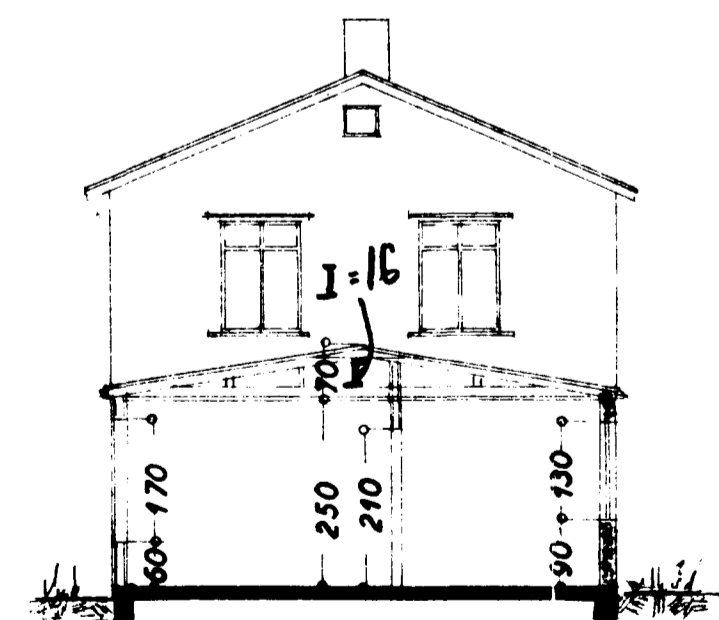

Samþykkt á fundi bygginga-  
nefndar þ. 4/9 1968  
BYGGINGAFULLTRÚINN  
Í HAFNARFIRDI  
*E. Sigurðsson*

Austur

Suður

Vestur

FYRIR BREYTINGU  
EFTIR BREYTINGU

Austur

Suður

Vestur

Snið: A-A

STÆRD:  
Lóð 225 m<sup>2</sup>  
Hús 459 m<sup>2</sup>  
Viðb. 298 m<sup>2</sup> 860 m<sup>3</sup>

SELVOGSGATA NR. 8  
VIÐBYGGING

Útlit  
Grunnmynd } 1:100  
Snið

Afstæðumynd 1:500

Stærðarmálið er ágeið 1968  
*E. Sigurðsson*