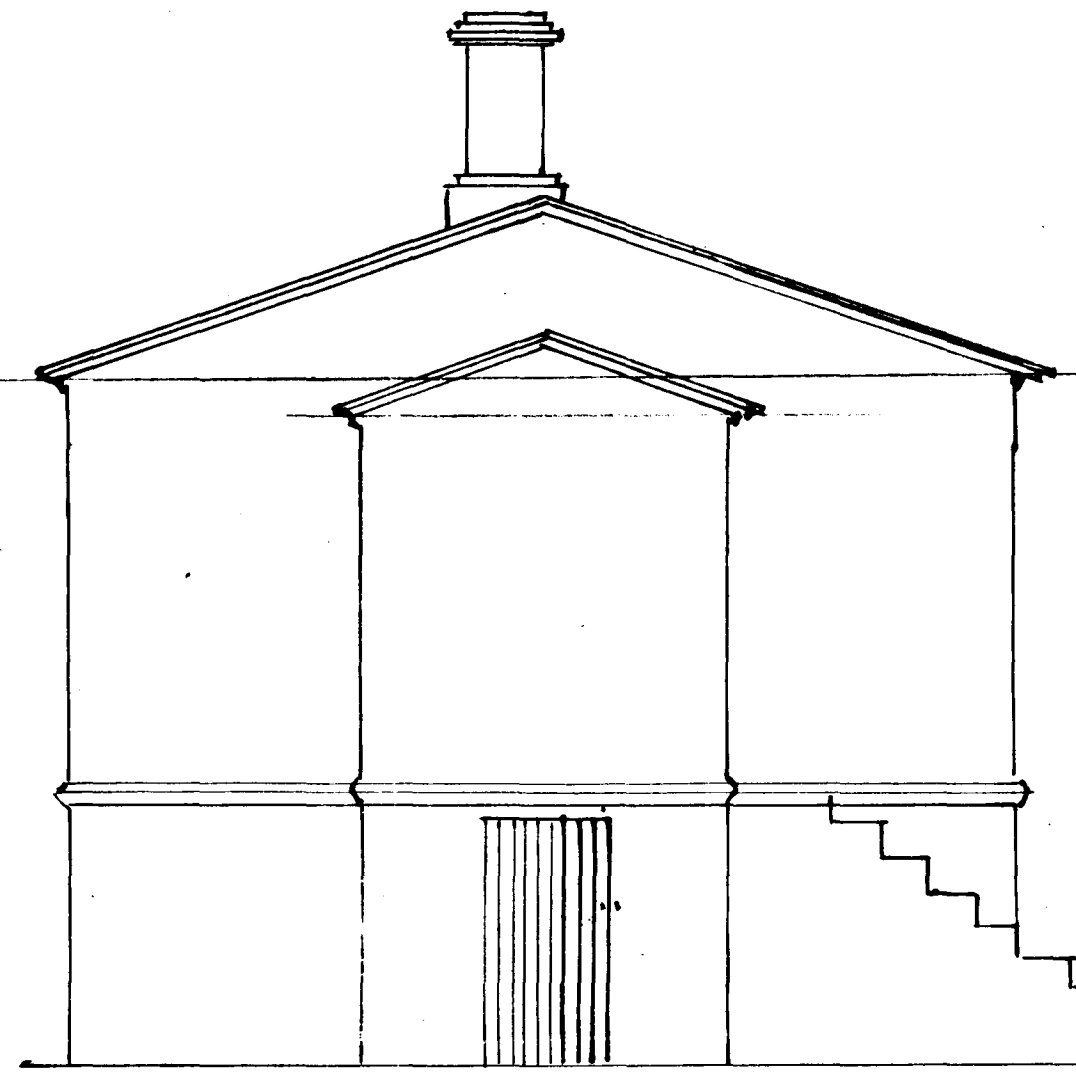

Schneidplan 12

Hús. Valdis Jónssonar

31/11/20

630
 105
 725

Valmarirði

5/4 - 26

Sigurður Valdimarsson