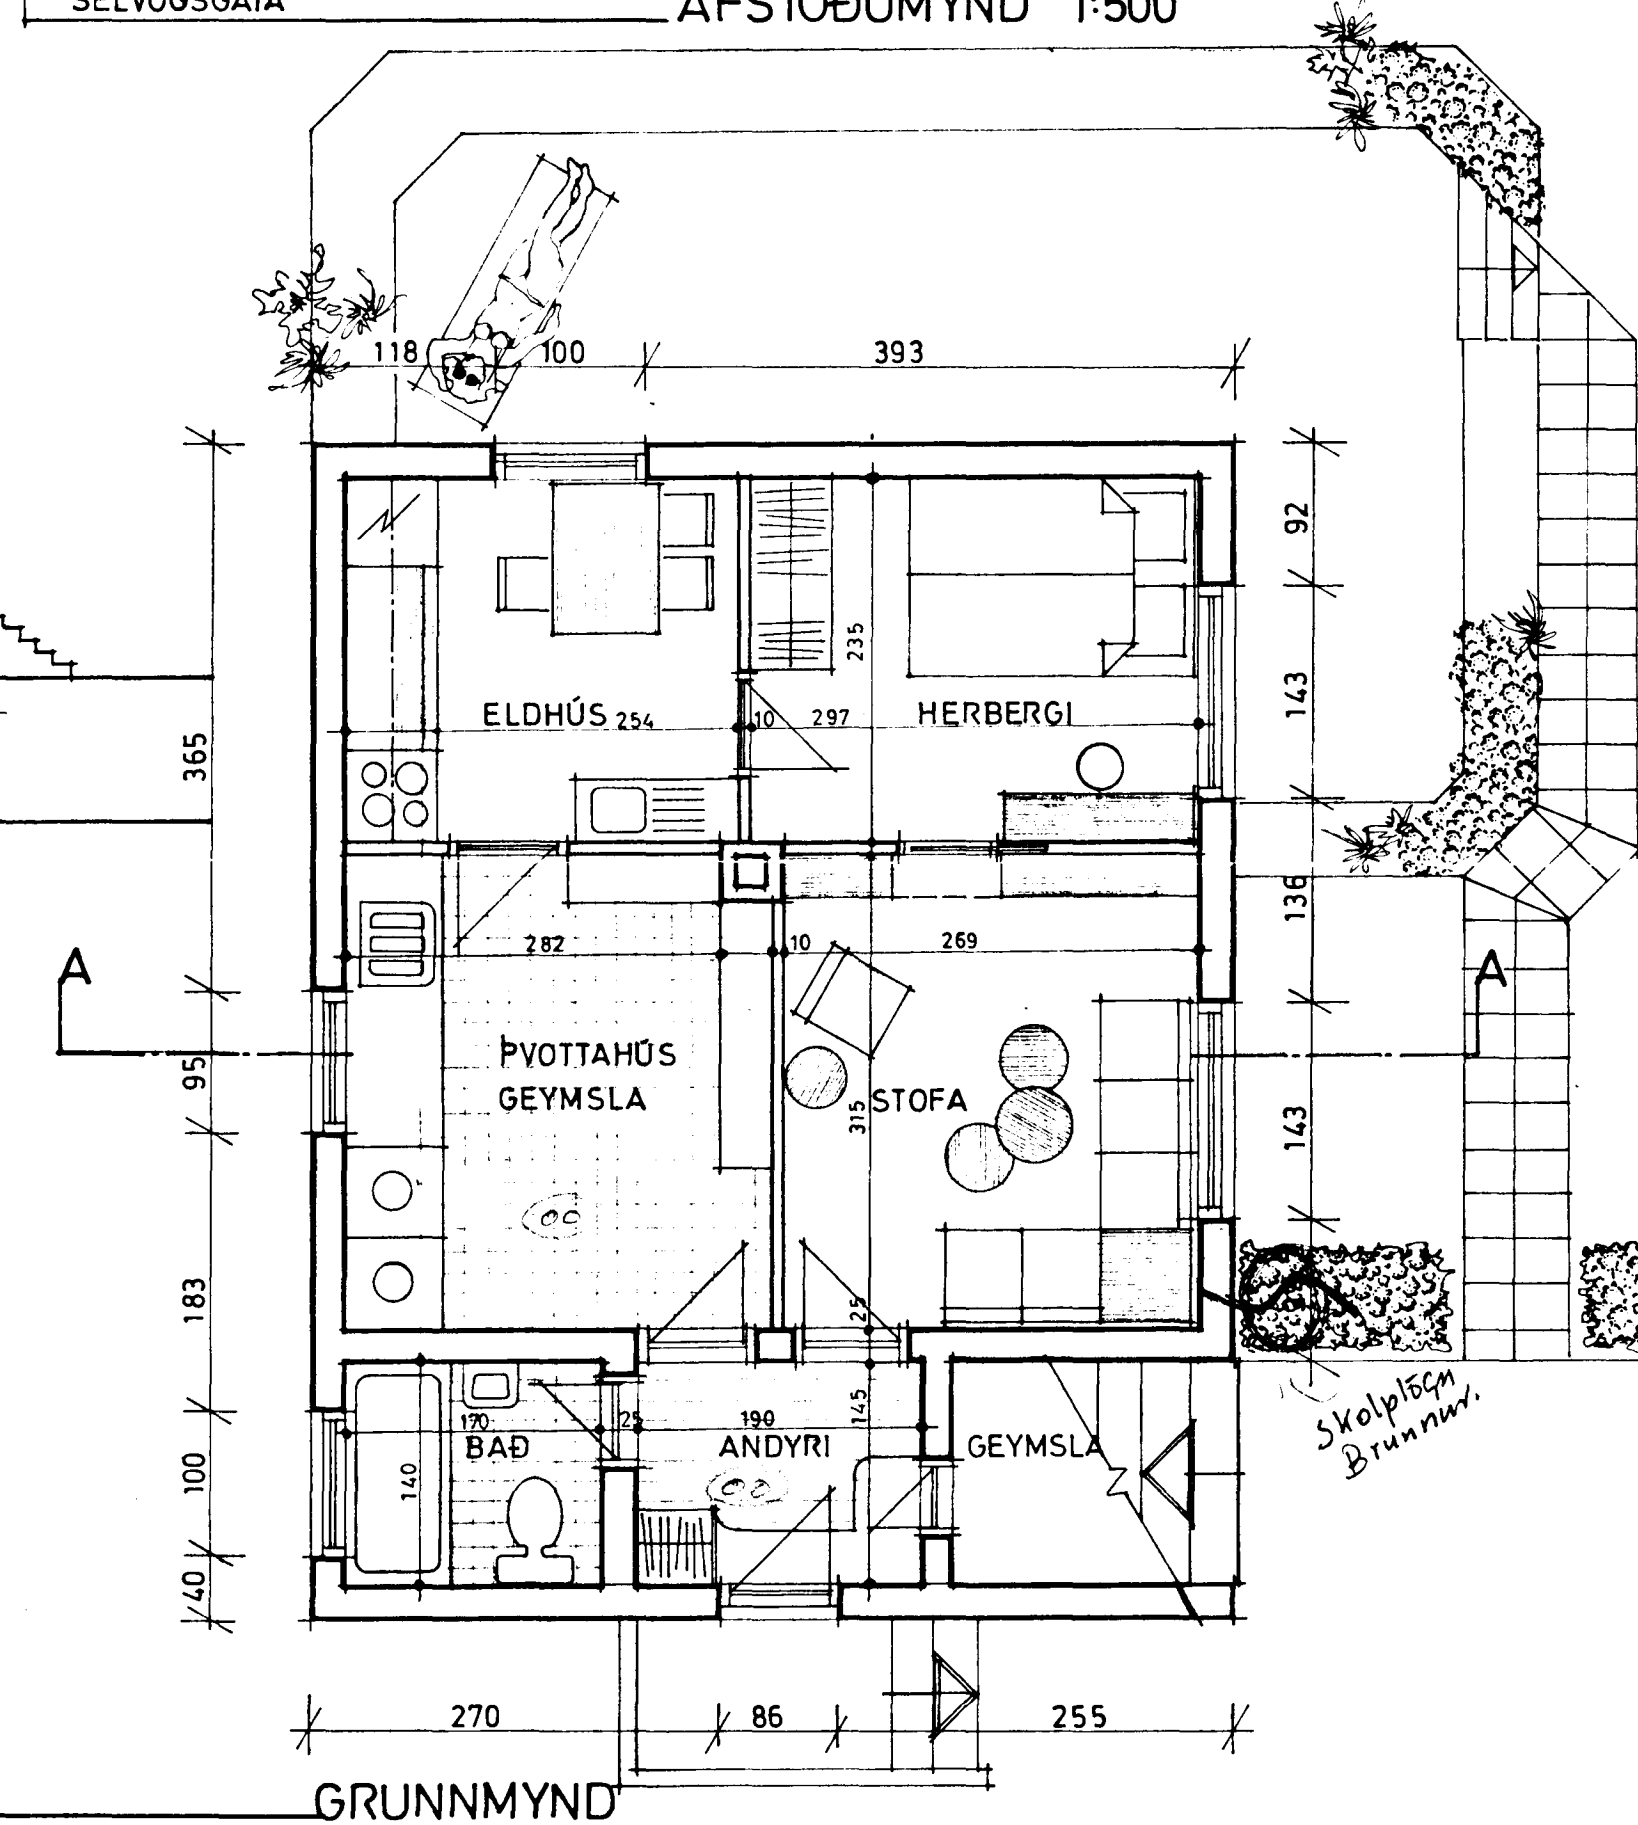

Samþykkt á fundi bygginga-
nefndar þ. 30. 5. 19. 79
BYGGINGAFULLTRÚINN
Í HAFNARFIRÐI
Sigurðar
JARDHVEÐ

SELVOGSGATA 12, HAFNARFIRÐI JARDHVEÐ	KVARDI : 1:100 DAGS : 18.5.79 VERKNA : TEIKNNA :
GRUNNMYND, ÚTLIT, SNIÐ Teiknað til samþykktar eftir teikningu Sigurðar Valdimarssonar	UNNIÐ : STEFBERG, lára
<i>Sigurðar</i>	TEIKNUN SF ARKITEKTASTOFA FELLSMÚLA 26 105 R. S. 82022