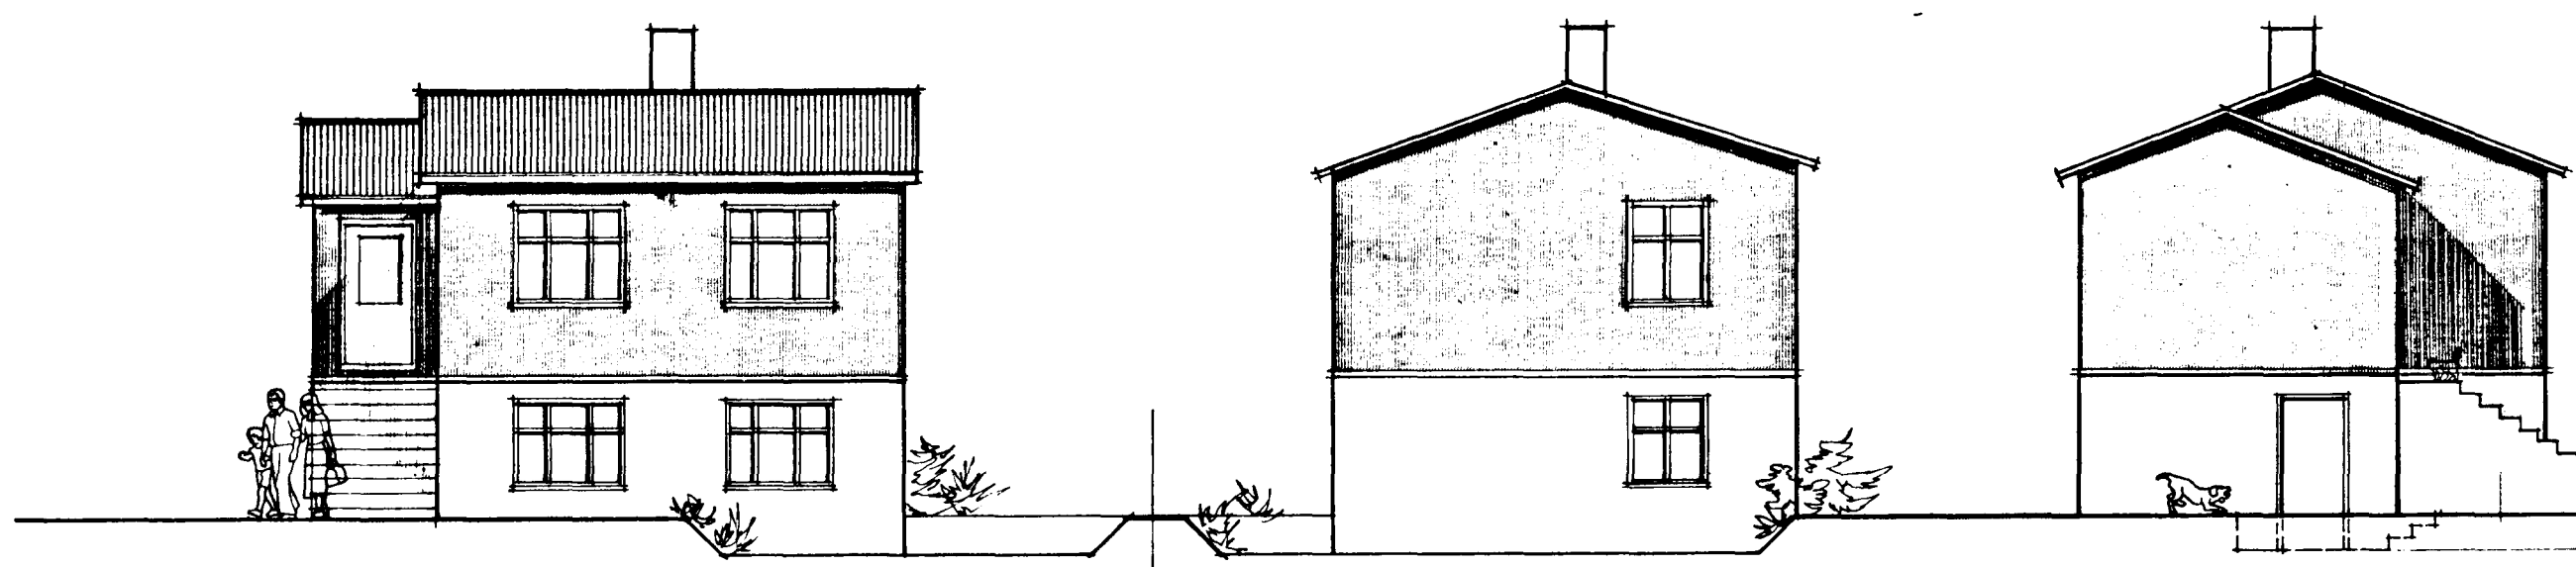

Samþykkt á fundi bygginga-
nefndar þ. 30. 5. 19. 79
BYGGINGAFULLTRÚINN
Í HAFNARFIRÐI
Sigurðar
JARDHVEÐ

SELVOGSGATA 12, HAFNARFIRÐI JARDHVEÐ	KVARDI : 1:100 DAGS : 18.5.79 VERKNA : TEIKNNA :
GRUNNMYND, ÚTLIT, SNIÐ Teiknað til samþykktar eftir teikningu Sigurðar Valdimarssonar	UNNIÐ : STEFBERG, lára
<i>Sigurðar</i>	TEIKNUN SF ARKITEKTASTOFA FELLSMÚLA 26 105 R. S. 82022