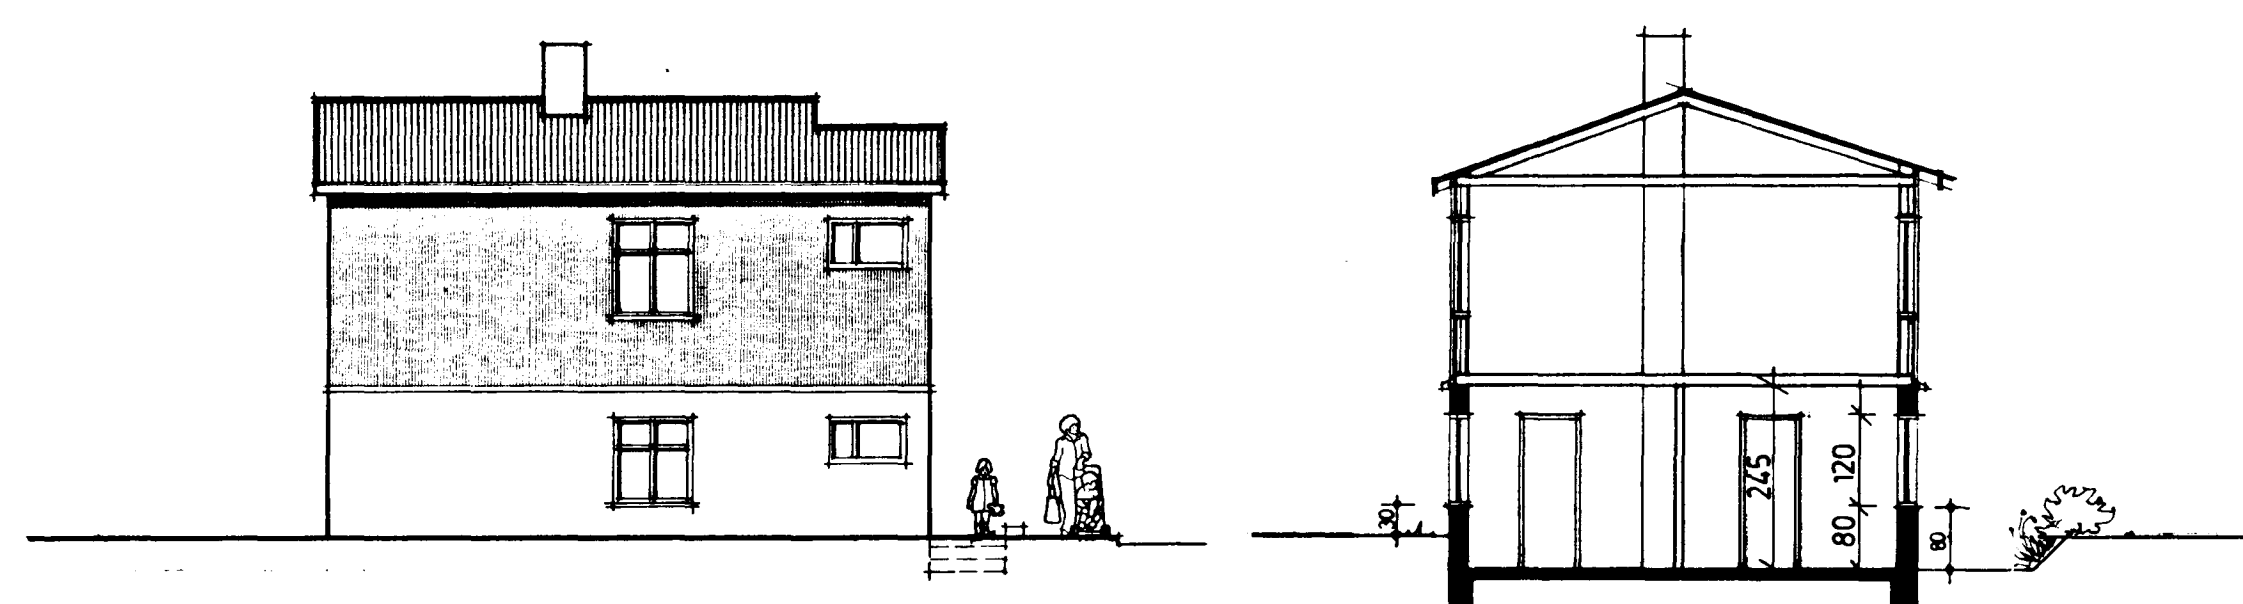

Samþykkt á fundi bygginga-
nefndar þ. 30. 5. 19. 79
BYGGINGAFULLTRÚINN
Í HAFNARFIRÐI
Sigurðar
JARDHVEÐ

SELVOGSGATA 12, HAFNARFIRÐI JARDHVEÐ	KVARDI : 1:100 DAGS : 18.5.79 VERKNA : TEIKNNA :
GRUNNMYND, ÚTLIT, SNIÐ Teiknað til samþykktar eftir teikningu Sigurðar Valdimarssonar	UNNIÐ : STEFBERG, lára
<i>Sigurðar</i>	TEIKNUN SF ARKITEKTASTOFA FELLSMÚLA 26 105 R. S. 82022