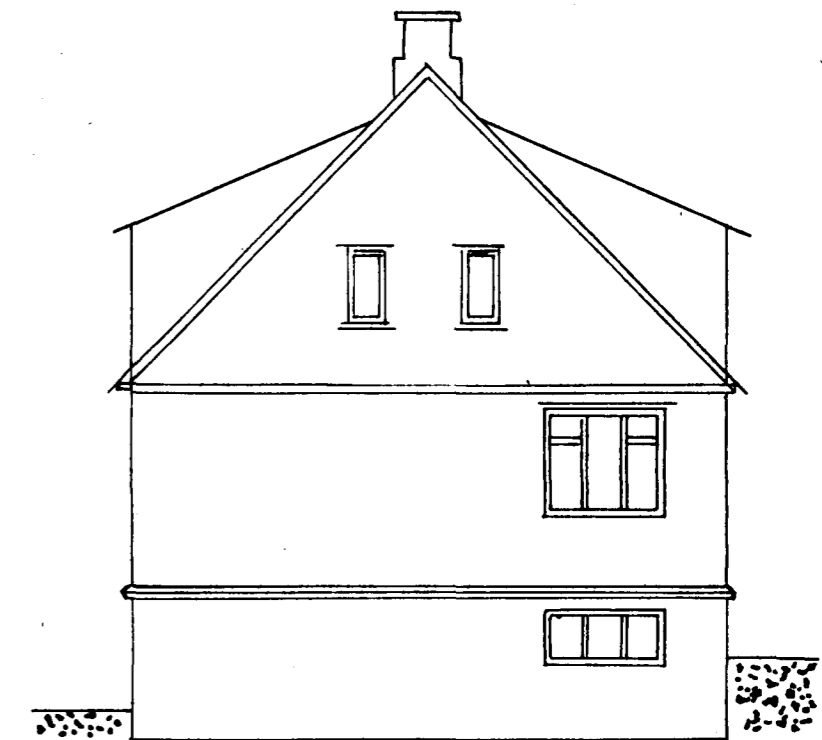

Selvogsgata 26 -

Afsstaða

Hús Kristjans & Tomassonar Hafnarfirði

Scmþykkt á fundi bygginga-  
næfndar þ. 16/3 1946

fh. BYGGINGAFULLTRÚINN  
I HAFNARFIRÐI  
Sylvia Amundottir

Vestur

Austur

Suðursíð

Norðursíð

Kjallari

9,00 m HÆÐ

Ris

Ligningarmann Vilhjálmsson