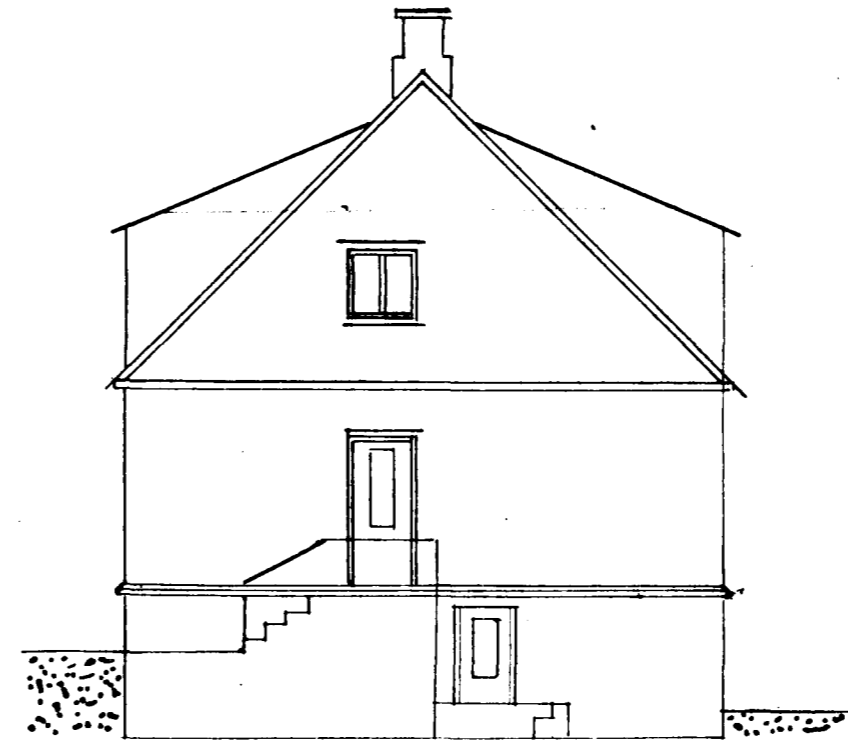

Selvogsgata 26 -

Afsstaða

Hús Kristjans & Tomassonar Hafnarfirði

Scmþykkt á fundi bygginga-  
næfndar þ. 16/3 1946

fh. BYGGINGAFULLTRÚINN  
I HAFNARFIRÐI  
Sylvia Amundottir

Vestur

Austur

Suðursíð

Norðursíð

Kjallari

9,00 m HÆÐ

Ris

Ligningarmann Vilhjálmsson