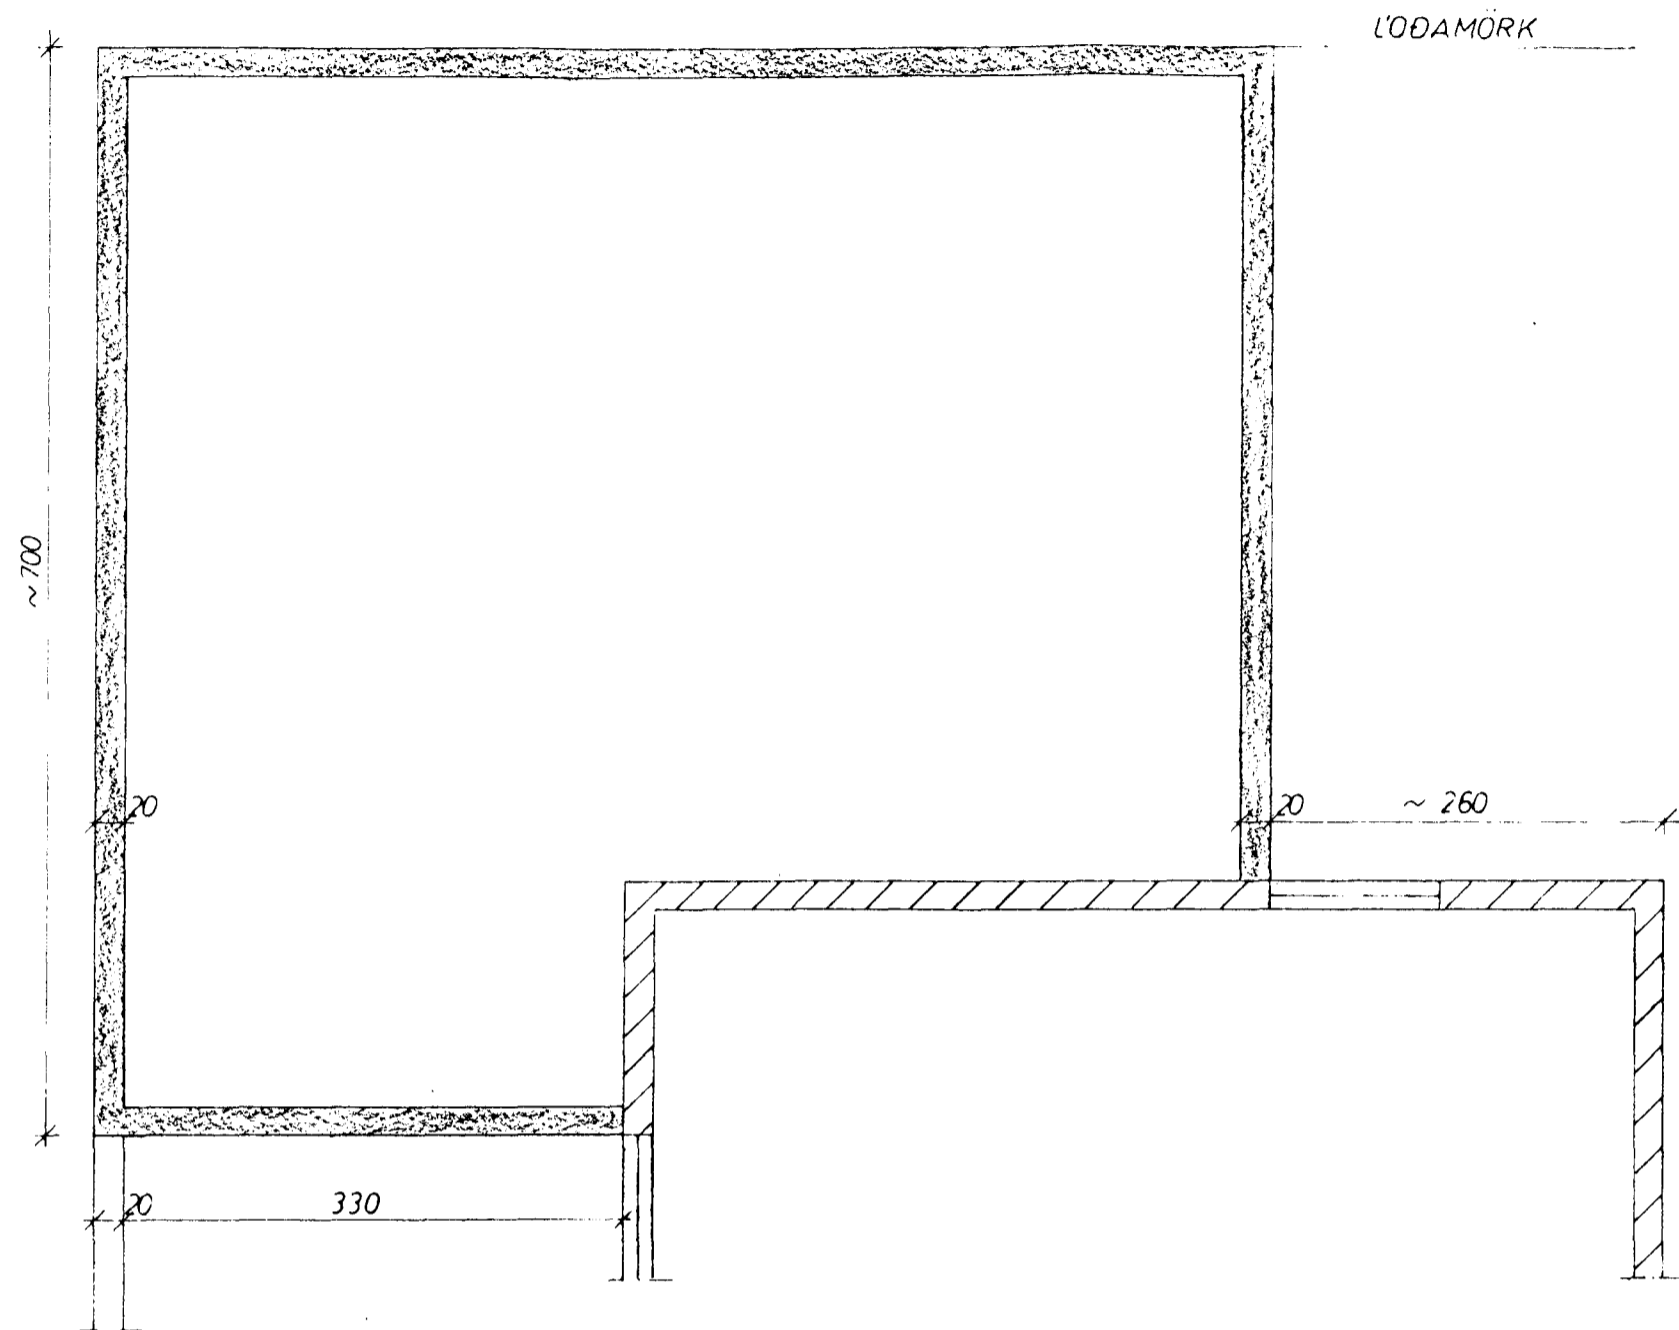

UNDIRSTÖÐUR 1:50

ATH STAÐSETNING VEGGJA AKVEDST
AF GLUGGUM A HÚSI

SNID I UNDIRSTÖÐUR
1:20

ÞAK 1:50

SKÝRINGAR:

STEYPA I UNDIRSTÖÐUM OG GÖLFPLÖTU S 120
K MERKIR KAMBSTÁL KS 40
c ——— FJARLÆGD MILLI JARNA MIÐJU A MIÐJU
(10) PLÖTUÞYKKI 1 CM
LÆRÉTT JARN I SÖKKLUM SKULU VERA HEIL FYRIR HORN