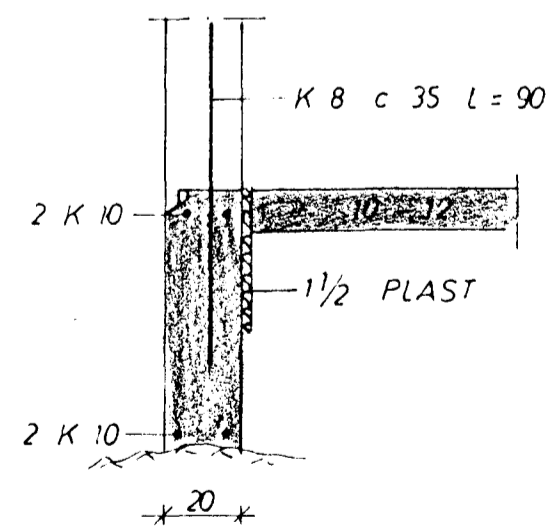

UNDIRSTÖÐUR 1:50

ATH STAÐSETNING VEGGJA AKVEDST
AF GLUGGUM A HÚSI

SNID I UNDIRSTÖÐUR
1:20

ÞAK 1:50

SKÝRINGAR:

STEYPA I UNDIRSTÖÐUM OG GÖLFPLÖTU S 120
K MERKIR KAMBSTÁL KS 40
c ——— FJARLÆGD MILLI JARNA MIÐJU A MIÐJU
(10) PLÖTUÞYKKI 1 CM
LÆRÉTT JARN I SÖKKLUM SKULU VERA HEIL FYRIR HORN

SPERRUR OG STÖLA SEM LIGGJA A EÐA AÐ STEYPU
SKAL RJÖÐA MEÐ FÚAVARNAREFNI.
ALLUR SAUMUR I ÞAKI SKAI VERA ZINKHÚÐAÐUR.

SELVOGSGATA 22	MÆLIKVARDI 1:50	VERK	TEIKN NR 2
JÄRN BENT STEINSTEYPA	Hannað Teiknað	Yfirfarið Samb:	DAGS JULI 75
JÖHANN GUNNAR BERGPÖRSSON VERKER MVFI STRANDGÖTU 11 — HAFNARFIRÐI — SÍMI 53315	BREYTT		