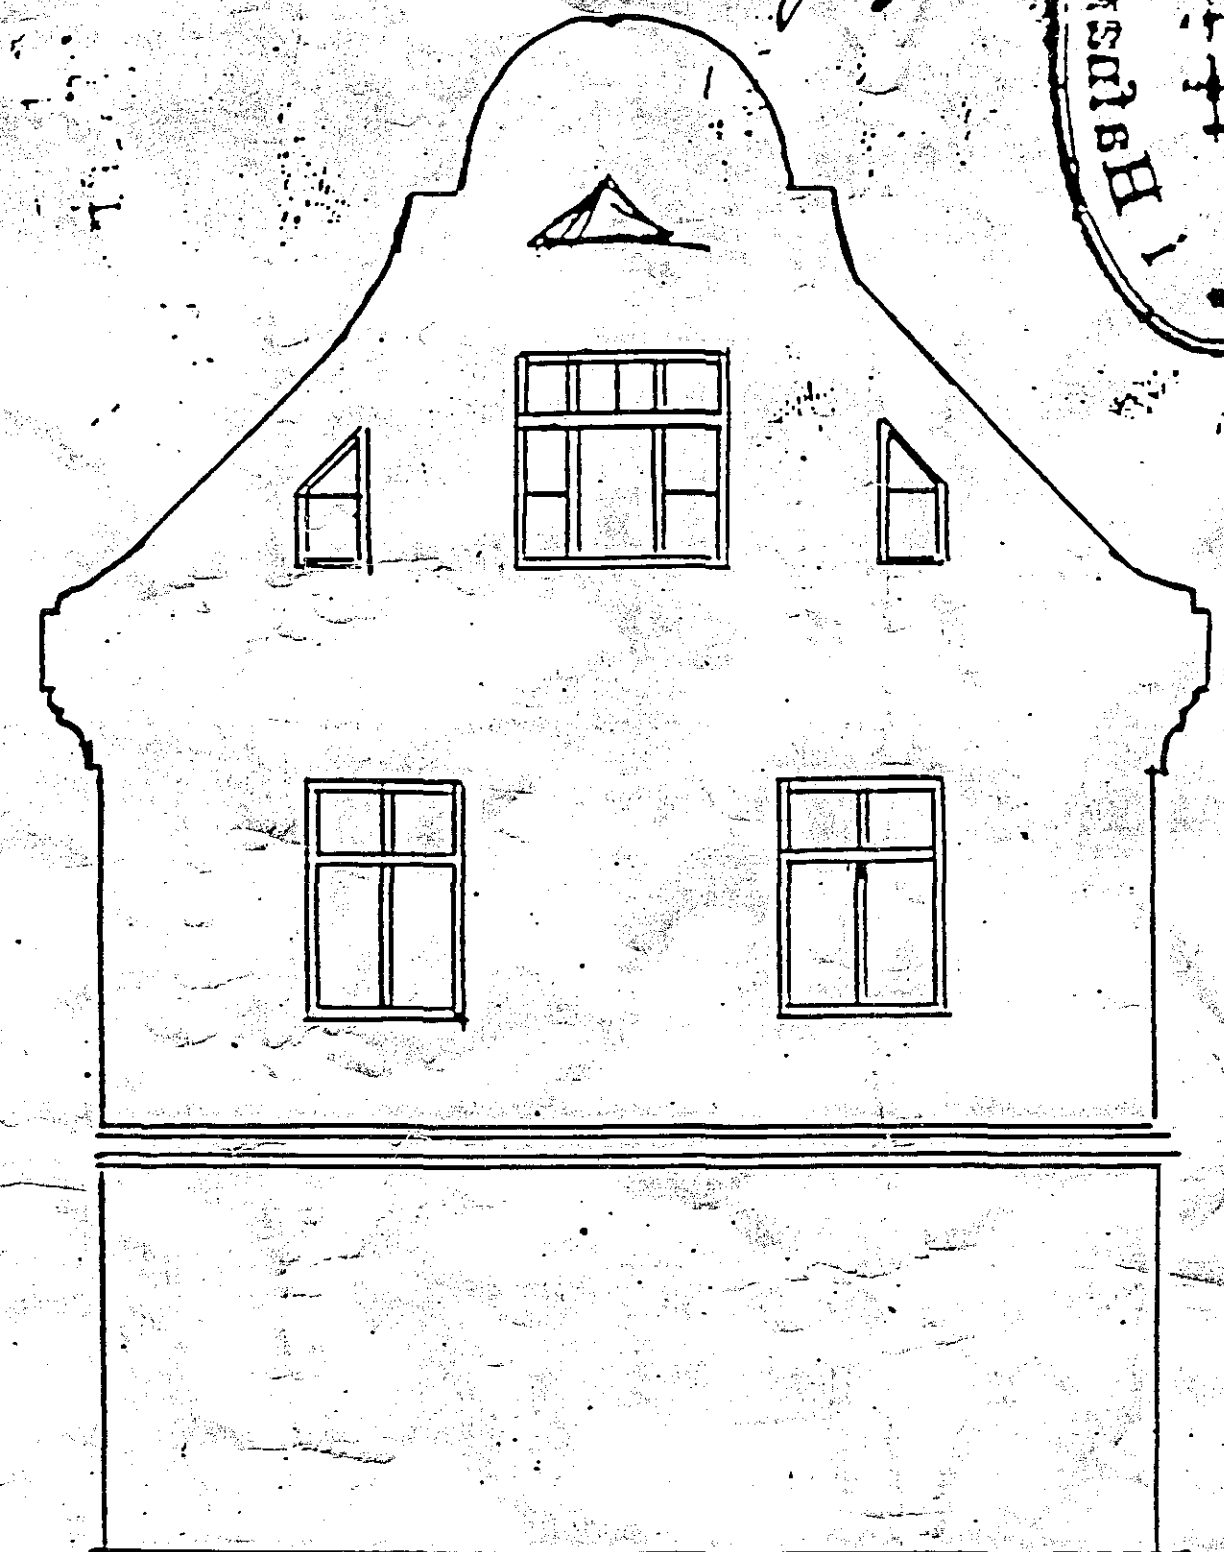

Jón Þorleifsson Þrekkungum N° 39 Síðlingagötu 4.

Austurl.

Vesturl.

Skurður A-A

Lindargötu

Fjallari

I Hæð

Stöðugötu

Mæl 1:100

*H. Þ. Ólafsson 1927
 Jón Þorleifsson*