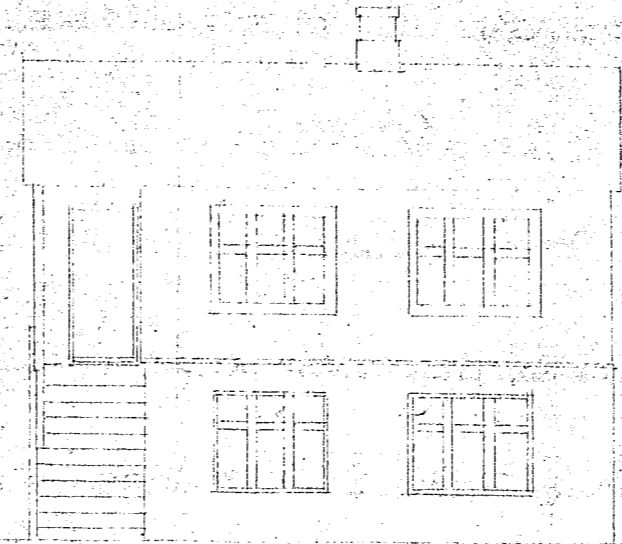

Breyting á húsi nr. 6 við Selvogsgötu í Hafnarfirði.

Samþykkt á fundi bygginga-
ráðs nr. 4, 12. 1942

BYGGINGAFULTRÚINN
Í HAFNARFIRÐI

f. Skarð.

Afstöðumynd. M. 1:200.

Húsið eins og það er. M. 1:100.

Norðurgafi (áð Selvogsgötu)

Vesturhlíð (áð Hlíðarbraut)

Suðurgafi.

Austurhlíð.

Húsið með breytingunni. M. 1:100.

2. hæð

Norðurgafi.

Vesturhlíð

Suðurgafi.