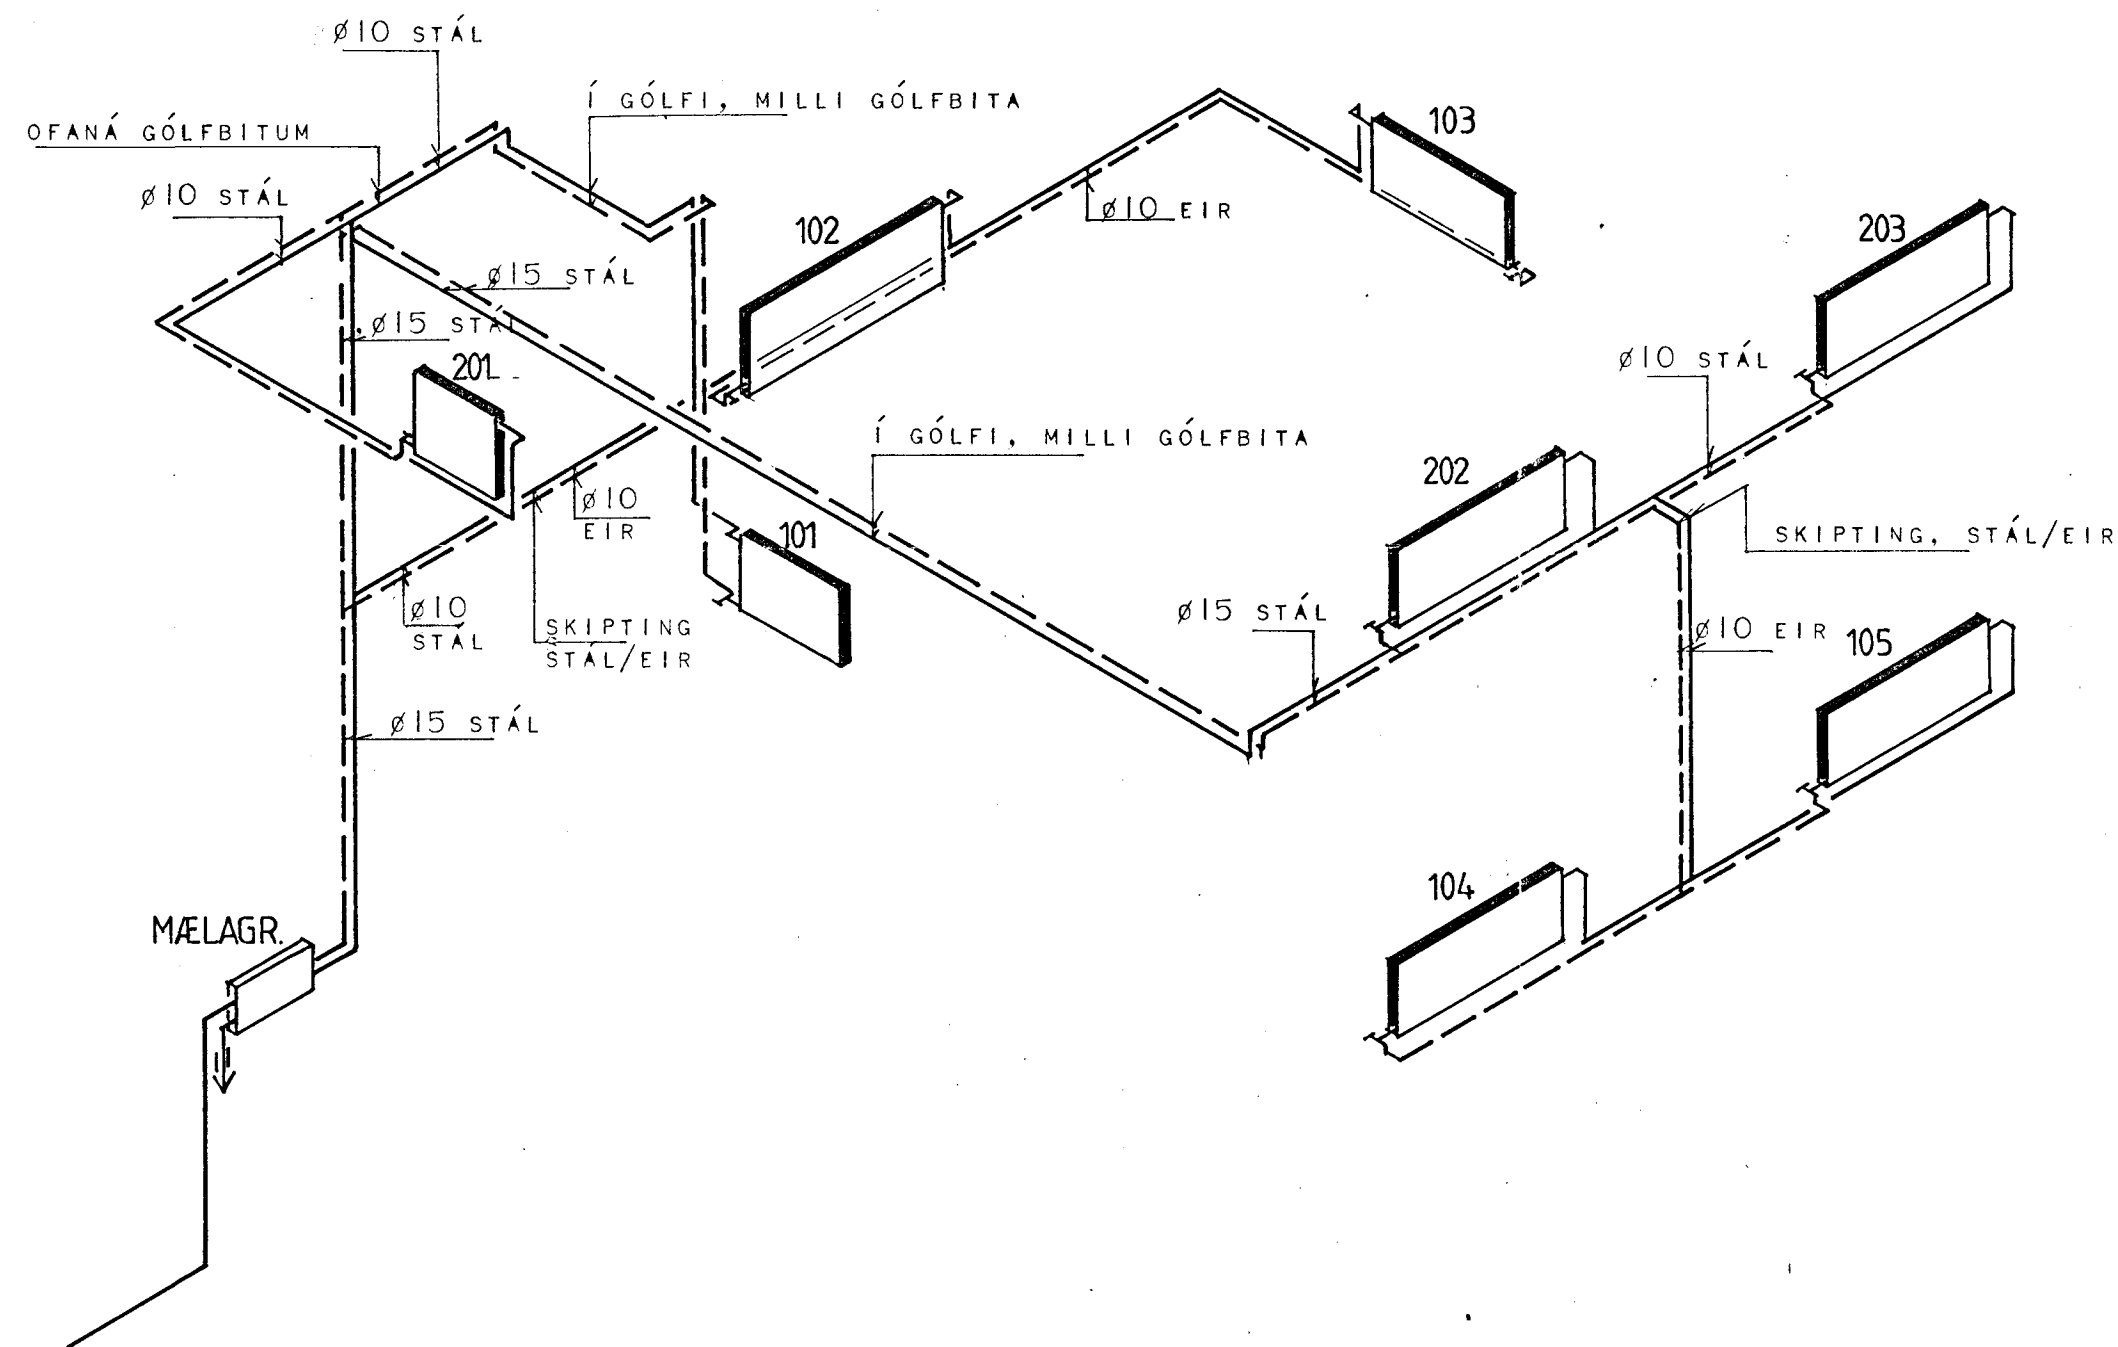

RÚMMYND mkv.1:50
midhæð og rishæð

HÚS & RÁÐGJÖF hf. Arkitekta- og verkfræðistofa

Suðurlandsbraut 14, 108 Reykjavík. Sími: 91-682477. Fax: 91-681775

SELVOGSGATA 8, HAFNARFIRÐI	Hannað: SHV	Kvarði: 1:50
HITALAGNIR	Reiknað: SHV	Dagsetn.: NÓV. '93
RÚMMYND	Teiknað: PP	Verk nr.
	Yfirfarið:	Teikn. nr. 3.202
	Sigríður H. Valtýsson FFL	