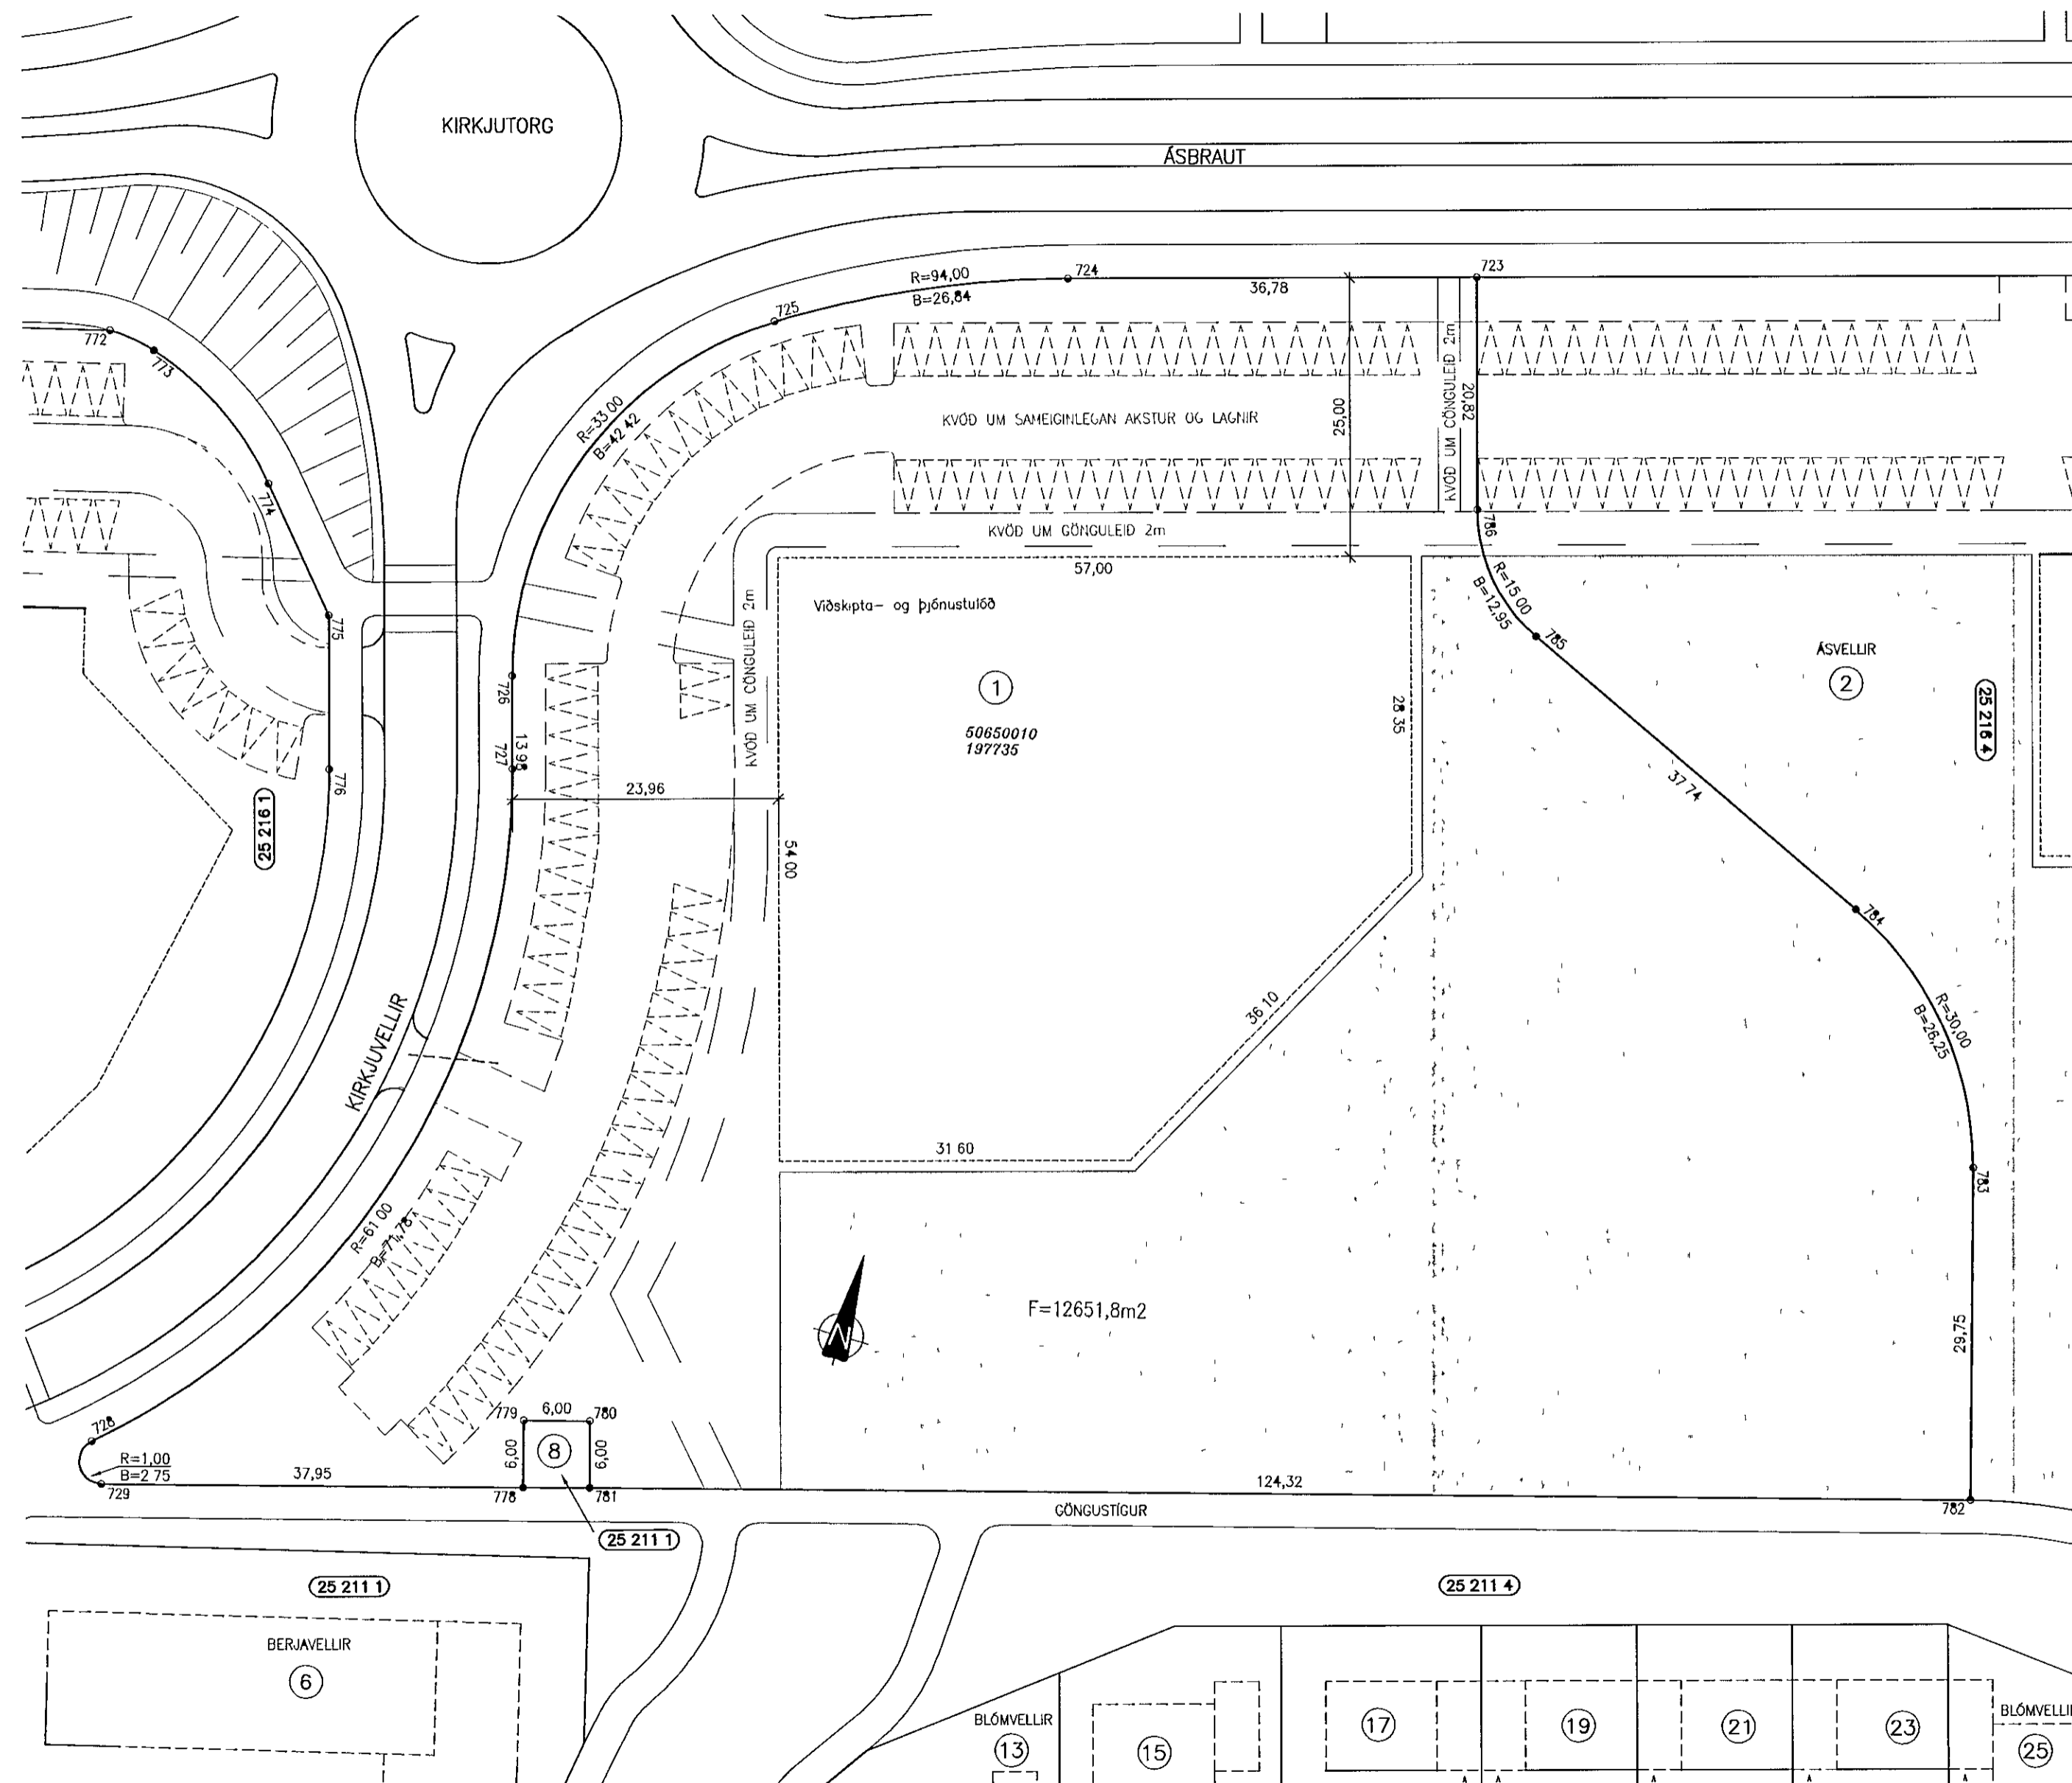

HNITASKRA

NR	AUSTUR	VESTUR
723	354587,523	397760,067
724	354552,223	397749,740
725	354527,883	397738,655
726	354514,023	397701,603
727	354517,952	397688,183
728	354497,712	397623,570
729	354498,600	397621,821
778	354535,143	397632,060
779	354533,525	397637,837
780	354539,302	397639,456
781	354540,921	397633,679
782	354660,633	397667,220
783	354652,606	397695,869
784	354636,027	397715,134
785	354601,611	397730,618
786	354593,369	397740,085