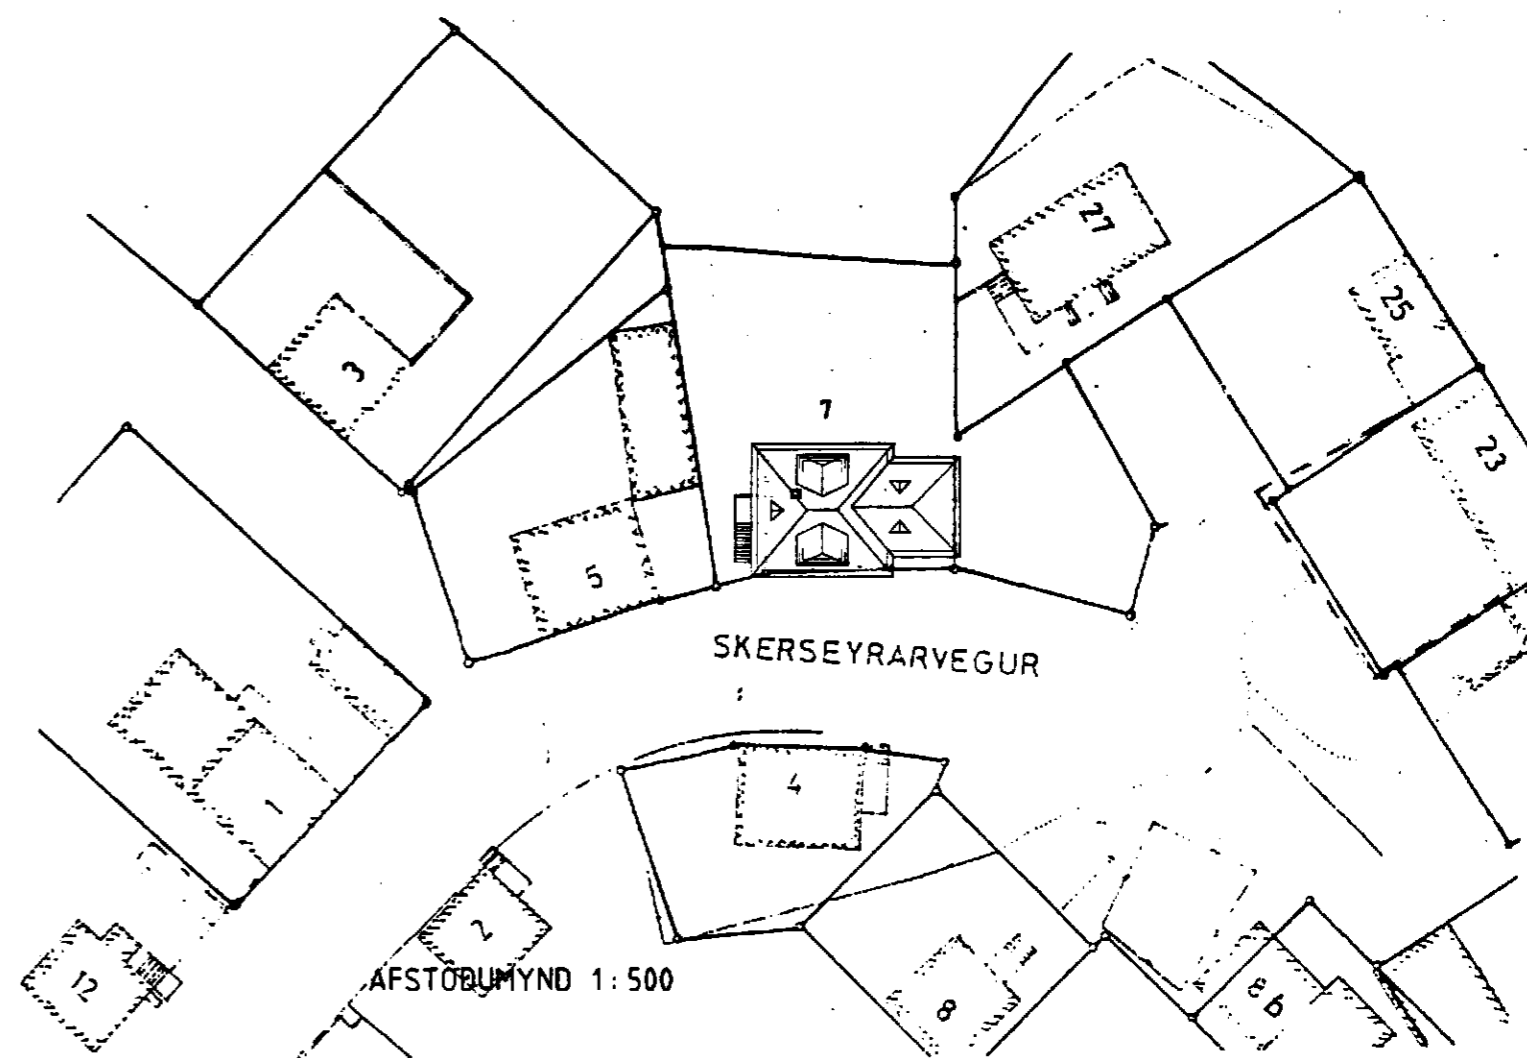

GRUNNMYND 2. HÆÐ 1:100

GRUNNMYND. RISHÆÐ 1:100

SNID A - A 1:100

GRUNNMYND 1. HÆÐ 1:100

AFSTÖÐUMYND 1:500

VERKEFNI	SKERSEYRARVEGUR 7 HAFNARFIRÐI BREYTING	DAGS.	15.07.1999	VERK NR.	
BR.	08.08.1999	TEIKN.	ÁSJ	TEIKN NR.	AF 2
GRUNNM. OG SNID 1:100		AFSTADA 1:500		101	
ARKO		LAUGAVEGUR 41 101 REYKJAVÍK		SÍMEL 5521930 SÍMBÓÐI 8454910	