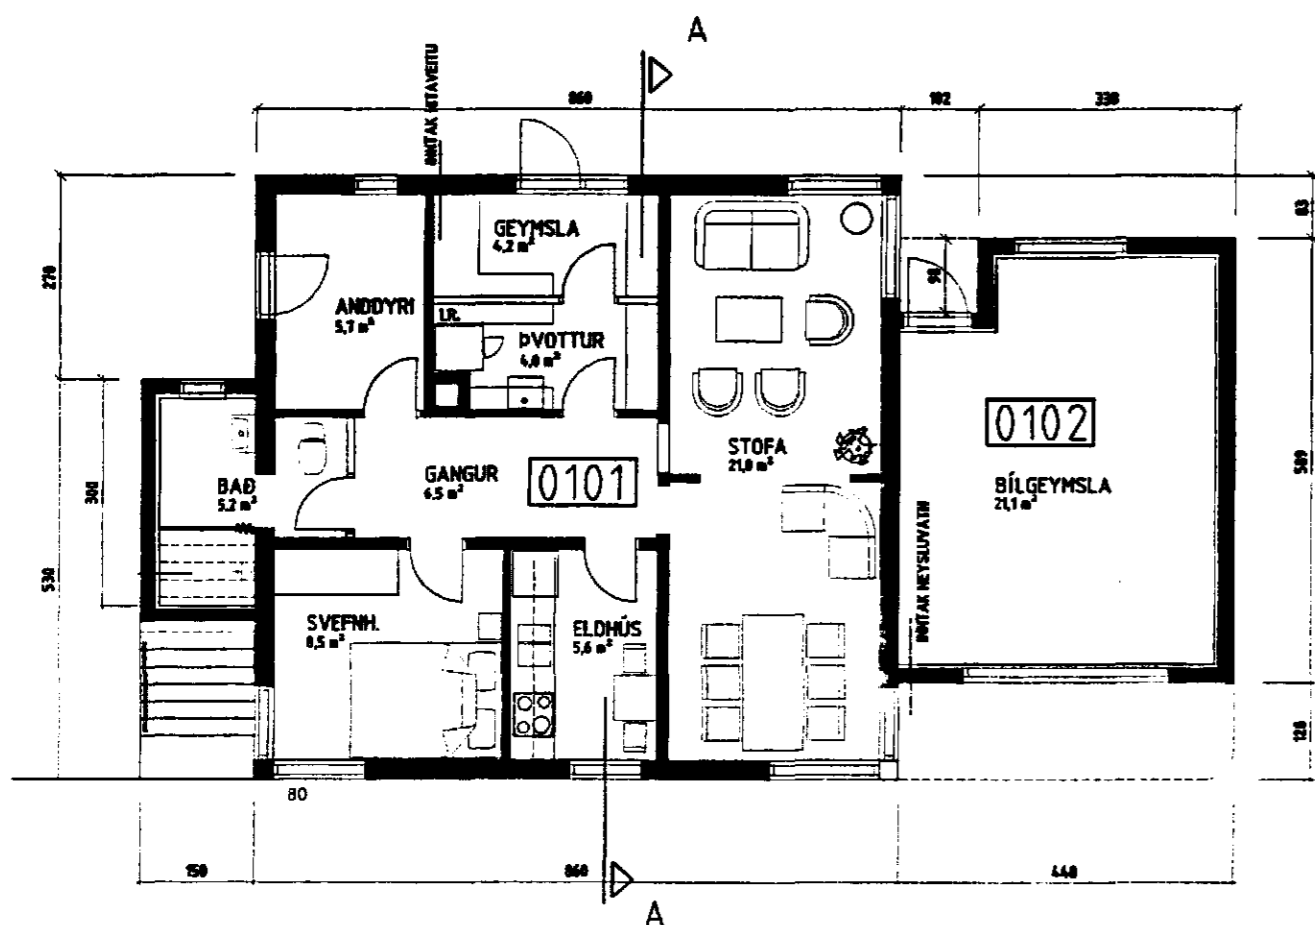

GRUNNMYND 2. HÆÐ 1:100

GRUNNMYND. RISHÆÐ 1:100

SNID A - A 1:100

GRUNNMYND 1. HÆÐ 1:100

AFSTÖÐUMYND 1:500

VERKEFNI	SKERSEYRARVEGUR 7 HAFNARFIRÐI BREYTING	DAGS.	15.07.1999	VERK NR.	
BR.	08.08.1999	TEIKN.	ÁSJ	TEIKN NR.	AF 2
GRUNNM. OG SNID 1:100		AFSTADA 1:500		101	
ARKO		LAUGAVEGUR 41 101 REYKJAVÍK		SÍMEL 5521930 SÍMBÓÐI 8454910	