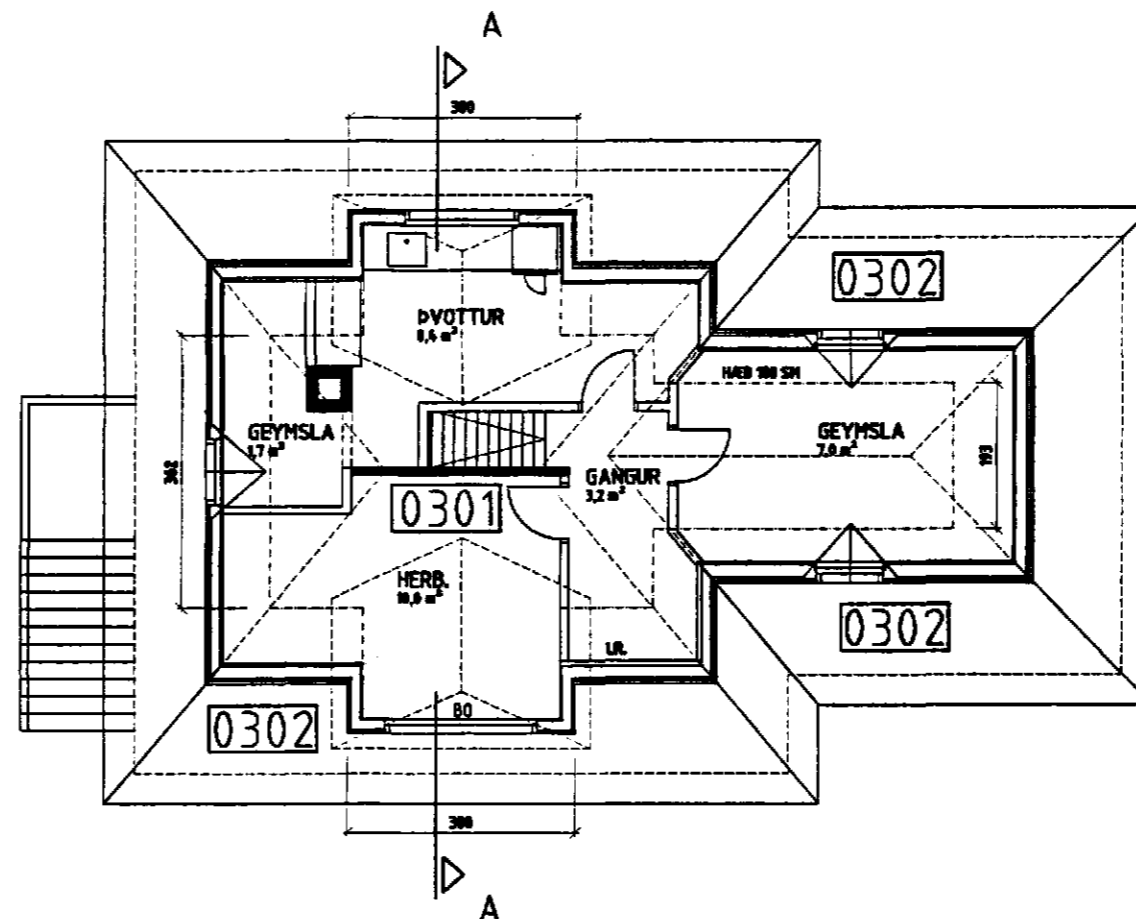

GRUNNMYND 2. HÆÐ 1:100

GRUNNMYND. RISHÆÐ 1:100

SNID A - A 1:100

GRUNNMYND 1. HÆÐ 1:100

AFSTÖÐUMYND 1:500

VERKEFNI	SKERSEYRARVEGUR 7 HAFNARFIRÐI BREYTING	DAGS.	15.07.1999	VERK NR.	
BR.	08.08.1999	TEIKN.	ÁSJ	TEIKN NR.	AF 2
GRUNNM. OG SNID 1:100		AFSTADA 1:500		101	
ARKO		LAUGAVEGUR 41 101 REYKJAVÍK		SÍMEL 5521930 SÍMBÓÐI 8454910	