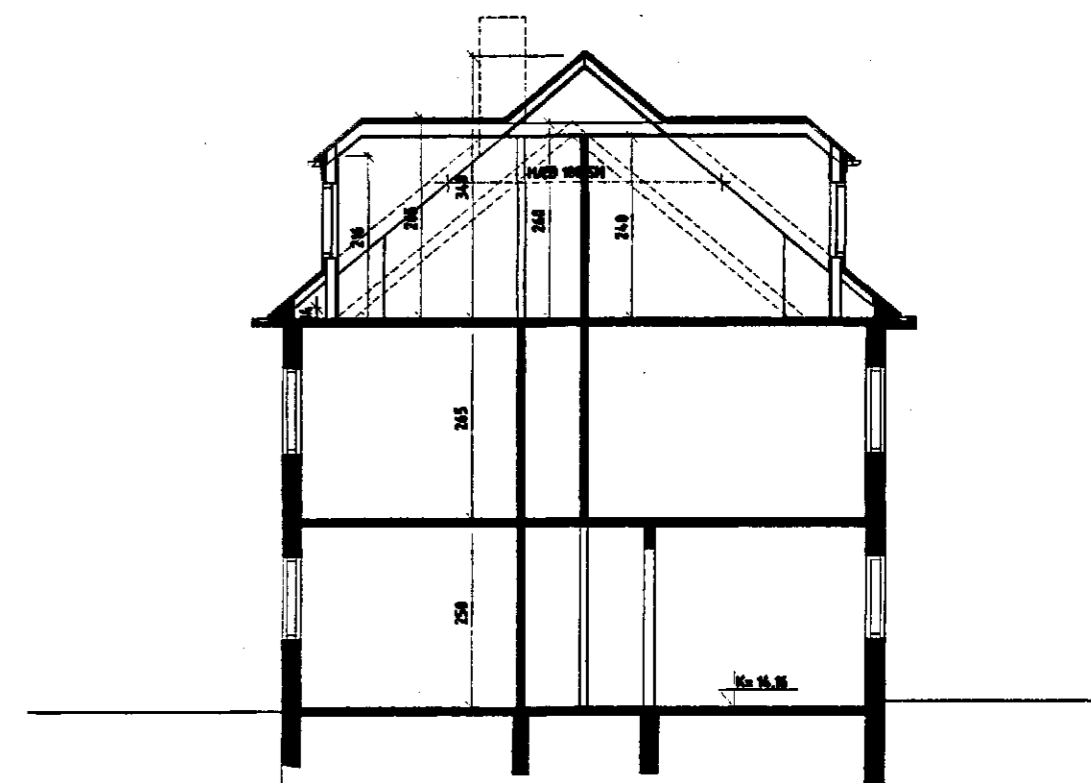

GRUNNMYND 2. HÆÐ 1:100

GRUNNMYND. RISHÆÐ 1:100

SNID A - A 1:100

GRUNNMYND 1. HÆÐ 1:100

AFSTÖÐUMYND 1:500

VERKEFNI	SKERSEYRARVEGUR 7 HAFNARFIRÐI BREYTING	DAGS.	15.07.1999	VERK NR.	
BR.	08.08.1999	TEIKN.	ÁSJ	TEIKN NR.	AF 2
GRUNNM. OG SNID 1:100		AFSTADA 1:500		101	
ARKO		LAUGAVEGUR 41 101 REYKJAVÍK		SÍMEL 5521930 SÍMBÓÐI 8454910	