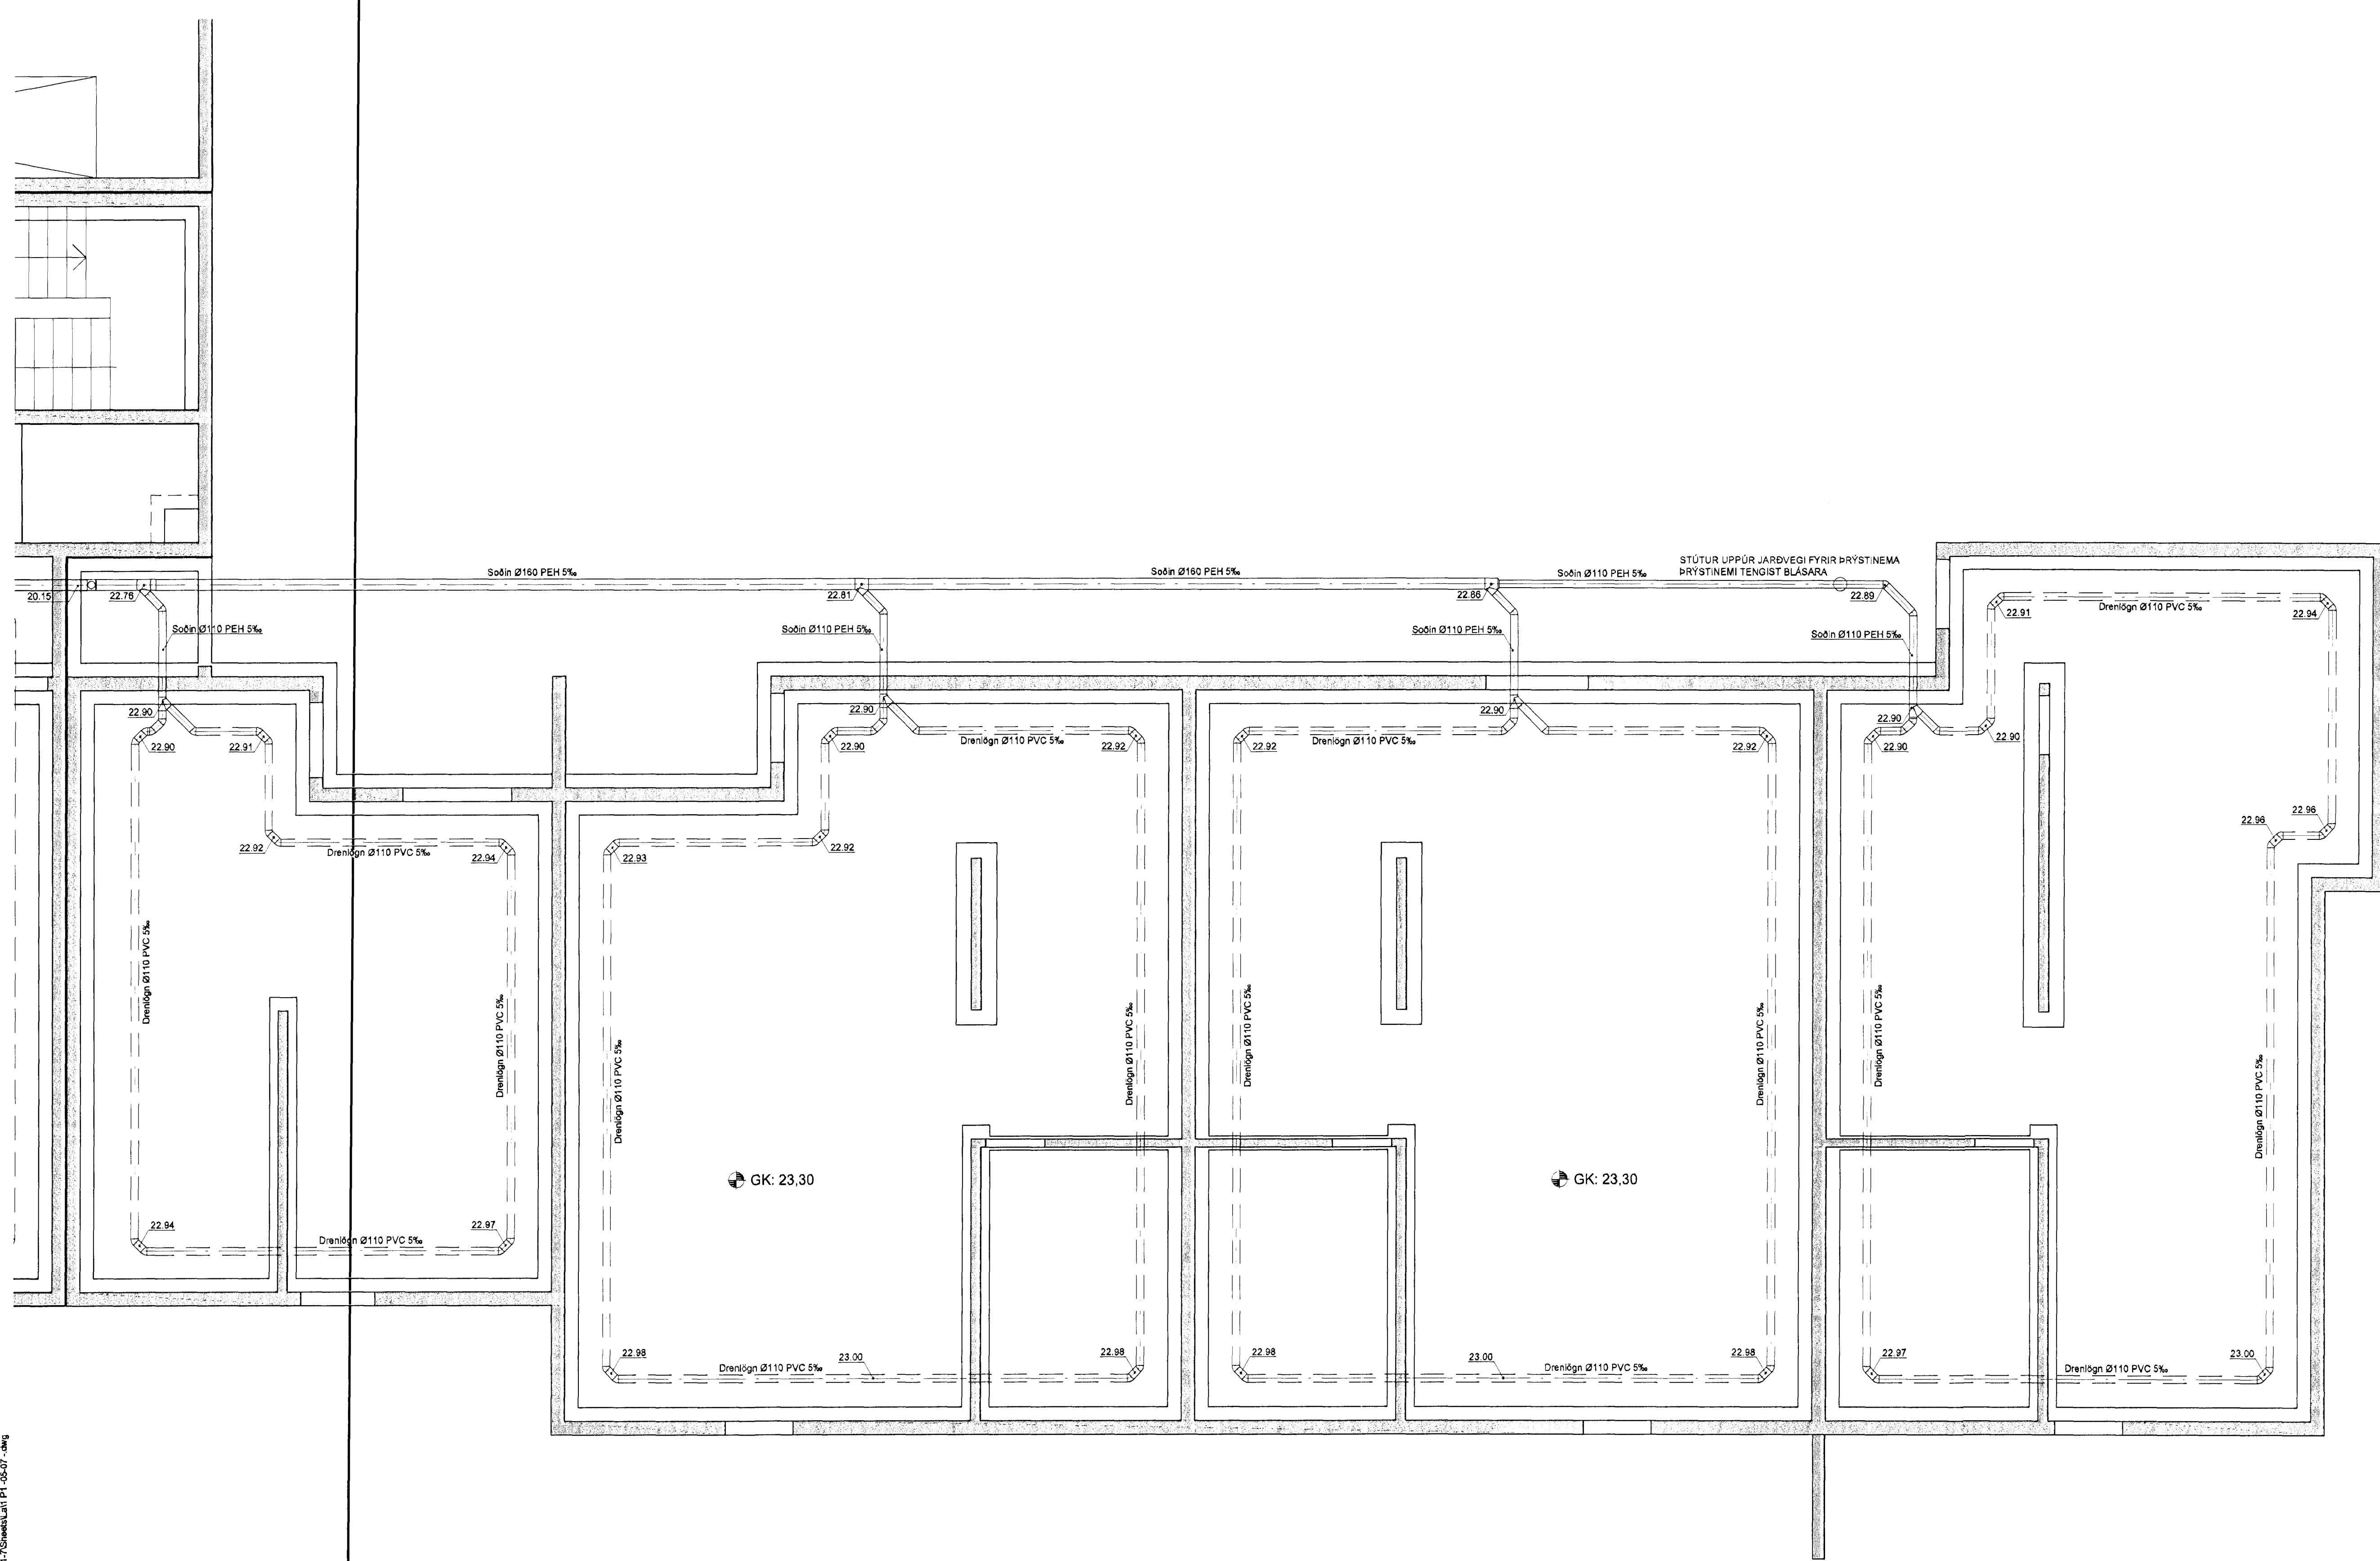

SKÝRINGAR

Almennar skýringar sjá teikningu P0 000

Skjalnúmer 1

- 6. nóv. 2012

Útg. Dags. Skýring Hannadýrfræðingur

VERKFRÆÐISTOFA

Árntun sérhönnuðar
Sveinn Áki Sverrisson
Kt. 230655 5609 • aki@vsb.is

Verkefni
SKIPALÓN 1
221 HAFNARFIRÐI

Verkefni
Lagnir
Undirbýstingslagir
Grunnmynd 3

Hannad BIB	Teiknað BIB/GG	Yfirfarð SAS	Kvarði 1:50	/ A1	Síða -
Dags. 06.11.2012	Verkefni 12151	Teikning 1 P1-07	Útgáfa -