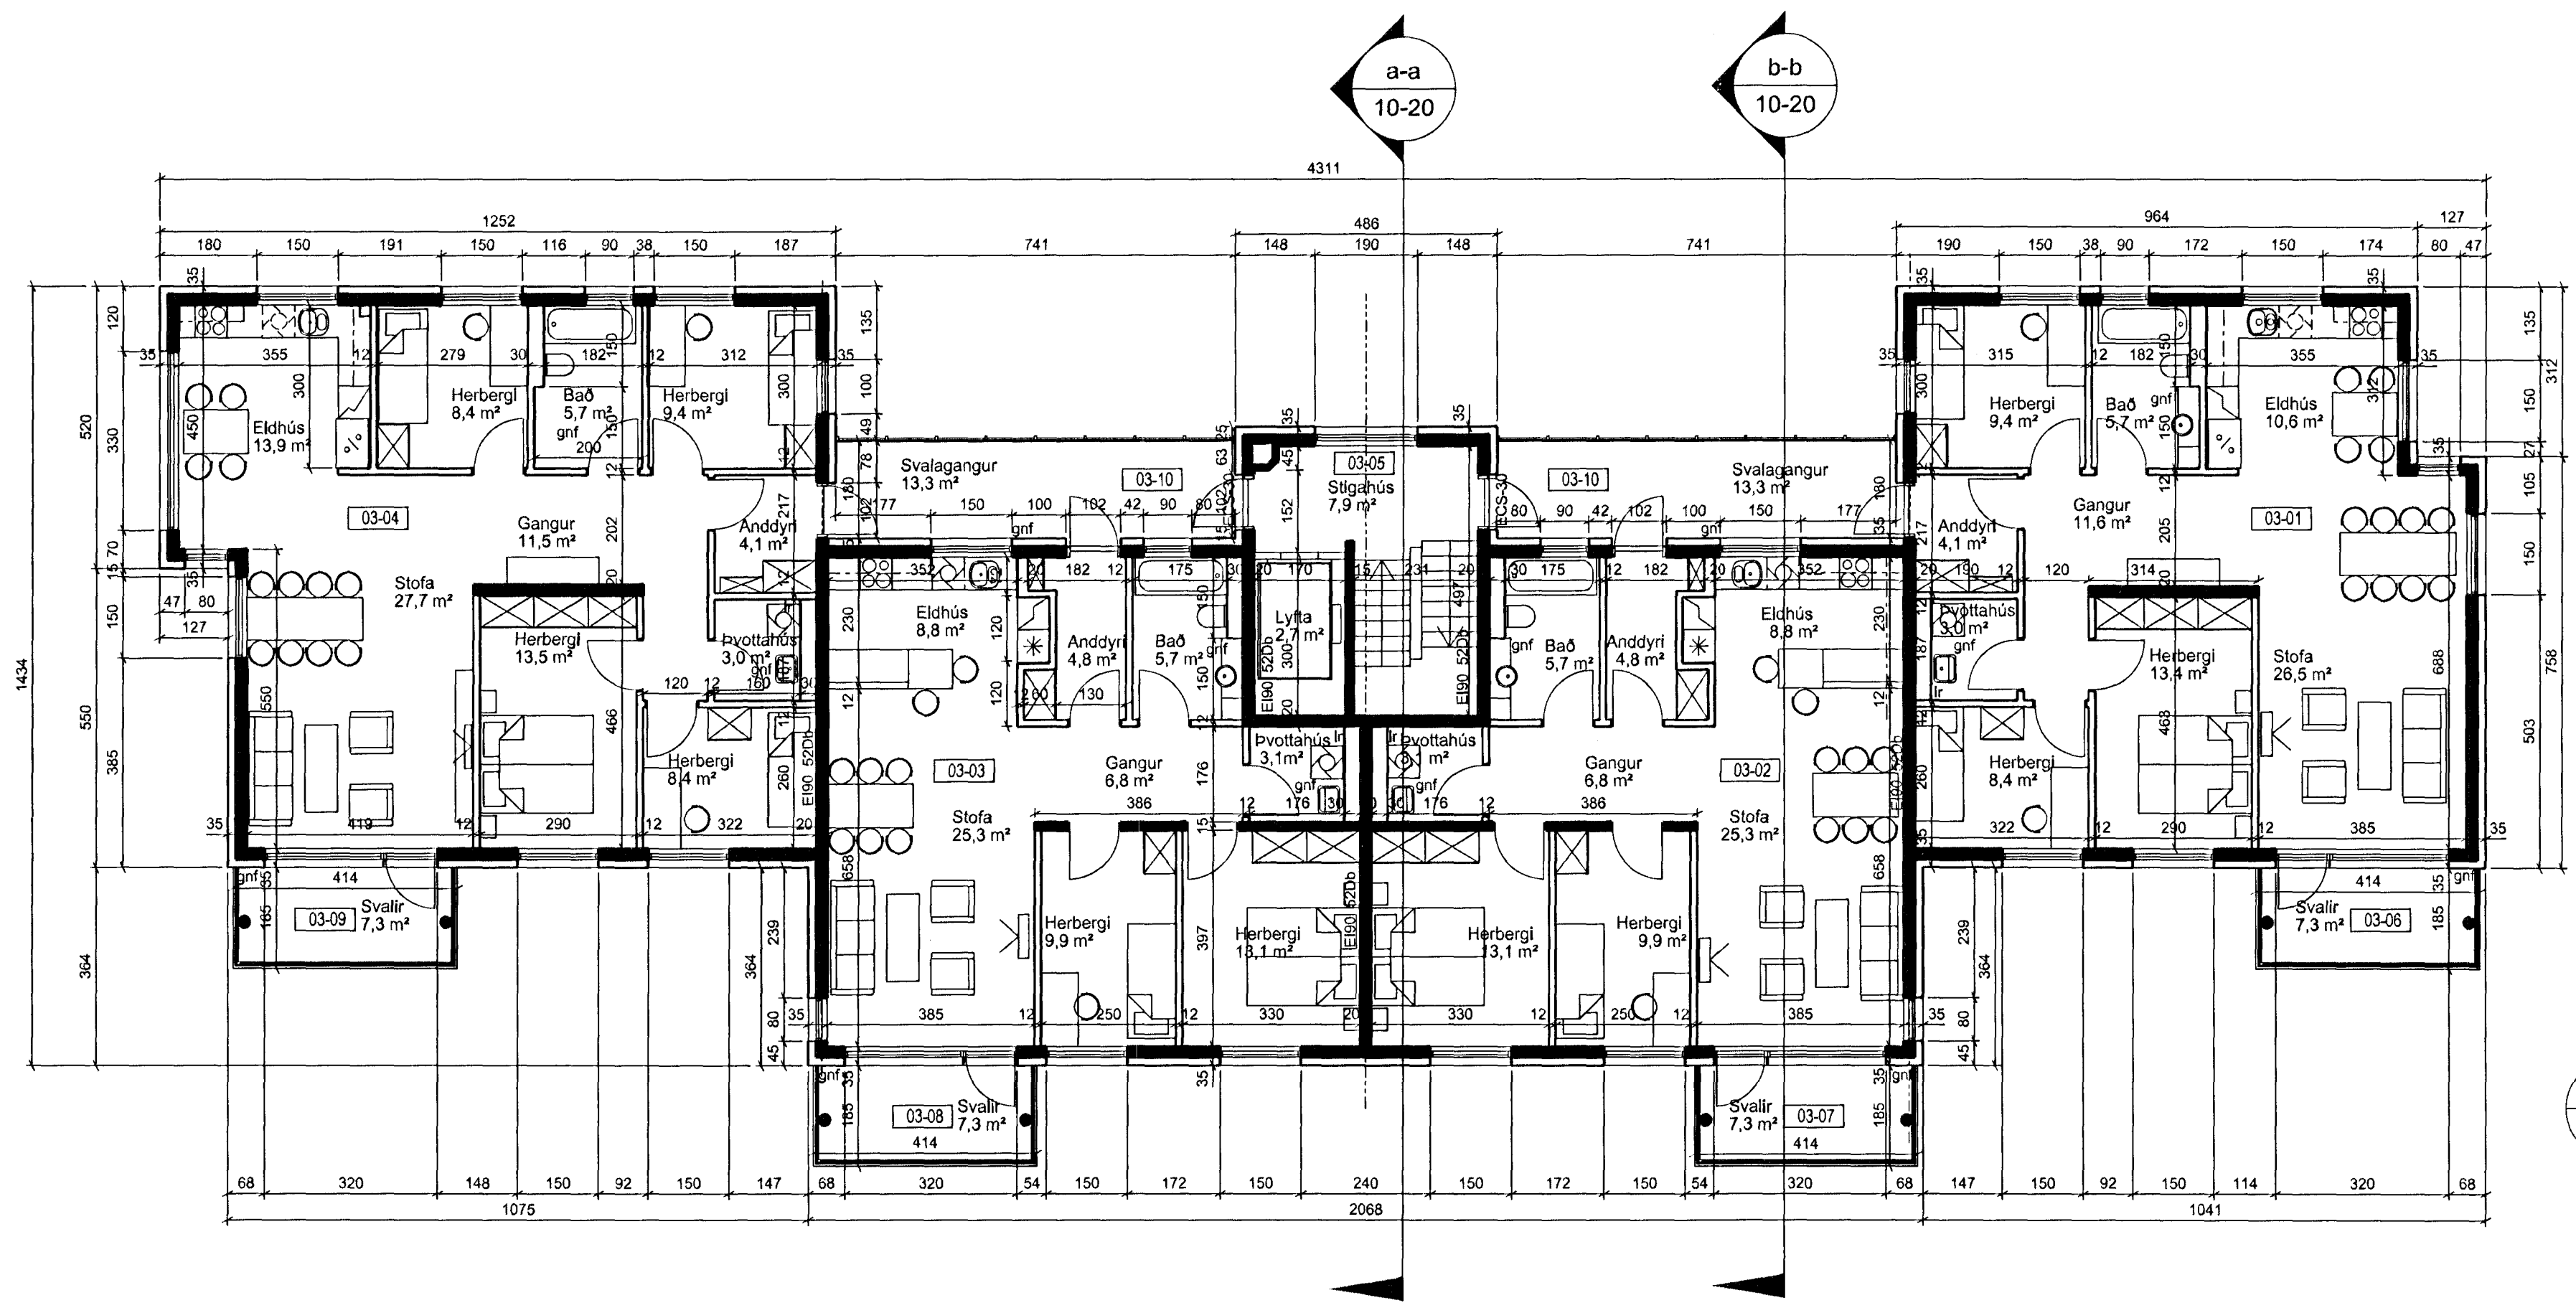

GRUNNMYND 1:100
 2.hæð

GRUNNMYND 1:100
 3.hæð

A	SS	PG	06.09.2012
Svavlagangur á öllum tölum á 2. og 3. hæðum			
ÚTGAFA	TEKNAÐ	TEMIÞYKKT	ÍDAGS
BREYTINGAR			

ASK Arkitektar
 Geisglú 9
 101 Reykjavík
 Sími: 515 0300
 Fax: 515 0319
 www.ask.is

Áritun arkitektar: *Sigurður Steinarsson*

Skjalnúmer: 17.09.2012

SKIPALÓN 27
 Aðalteikningar
 Grunnmyndir 2. og 3. hæðar

VEIÐIR	HEITI TEIÐINGAR	MKV. Í AT
06131	10-04	1:100
		TEKNAÐ
		SS
		DAGS
		06.12.2006
		ÚTGAFA
		A