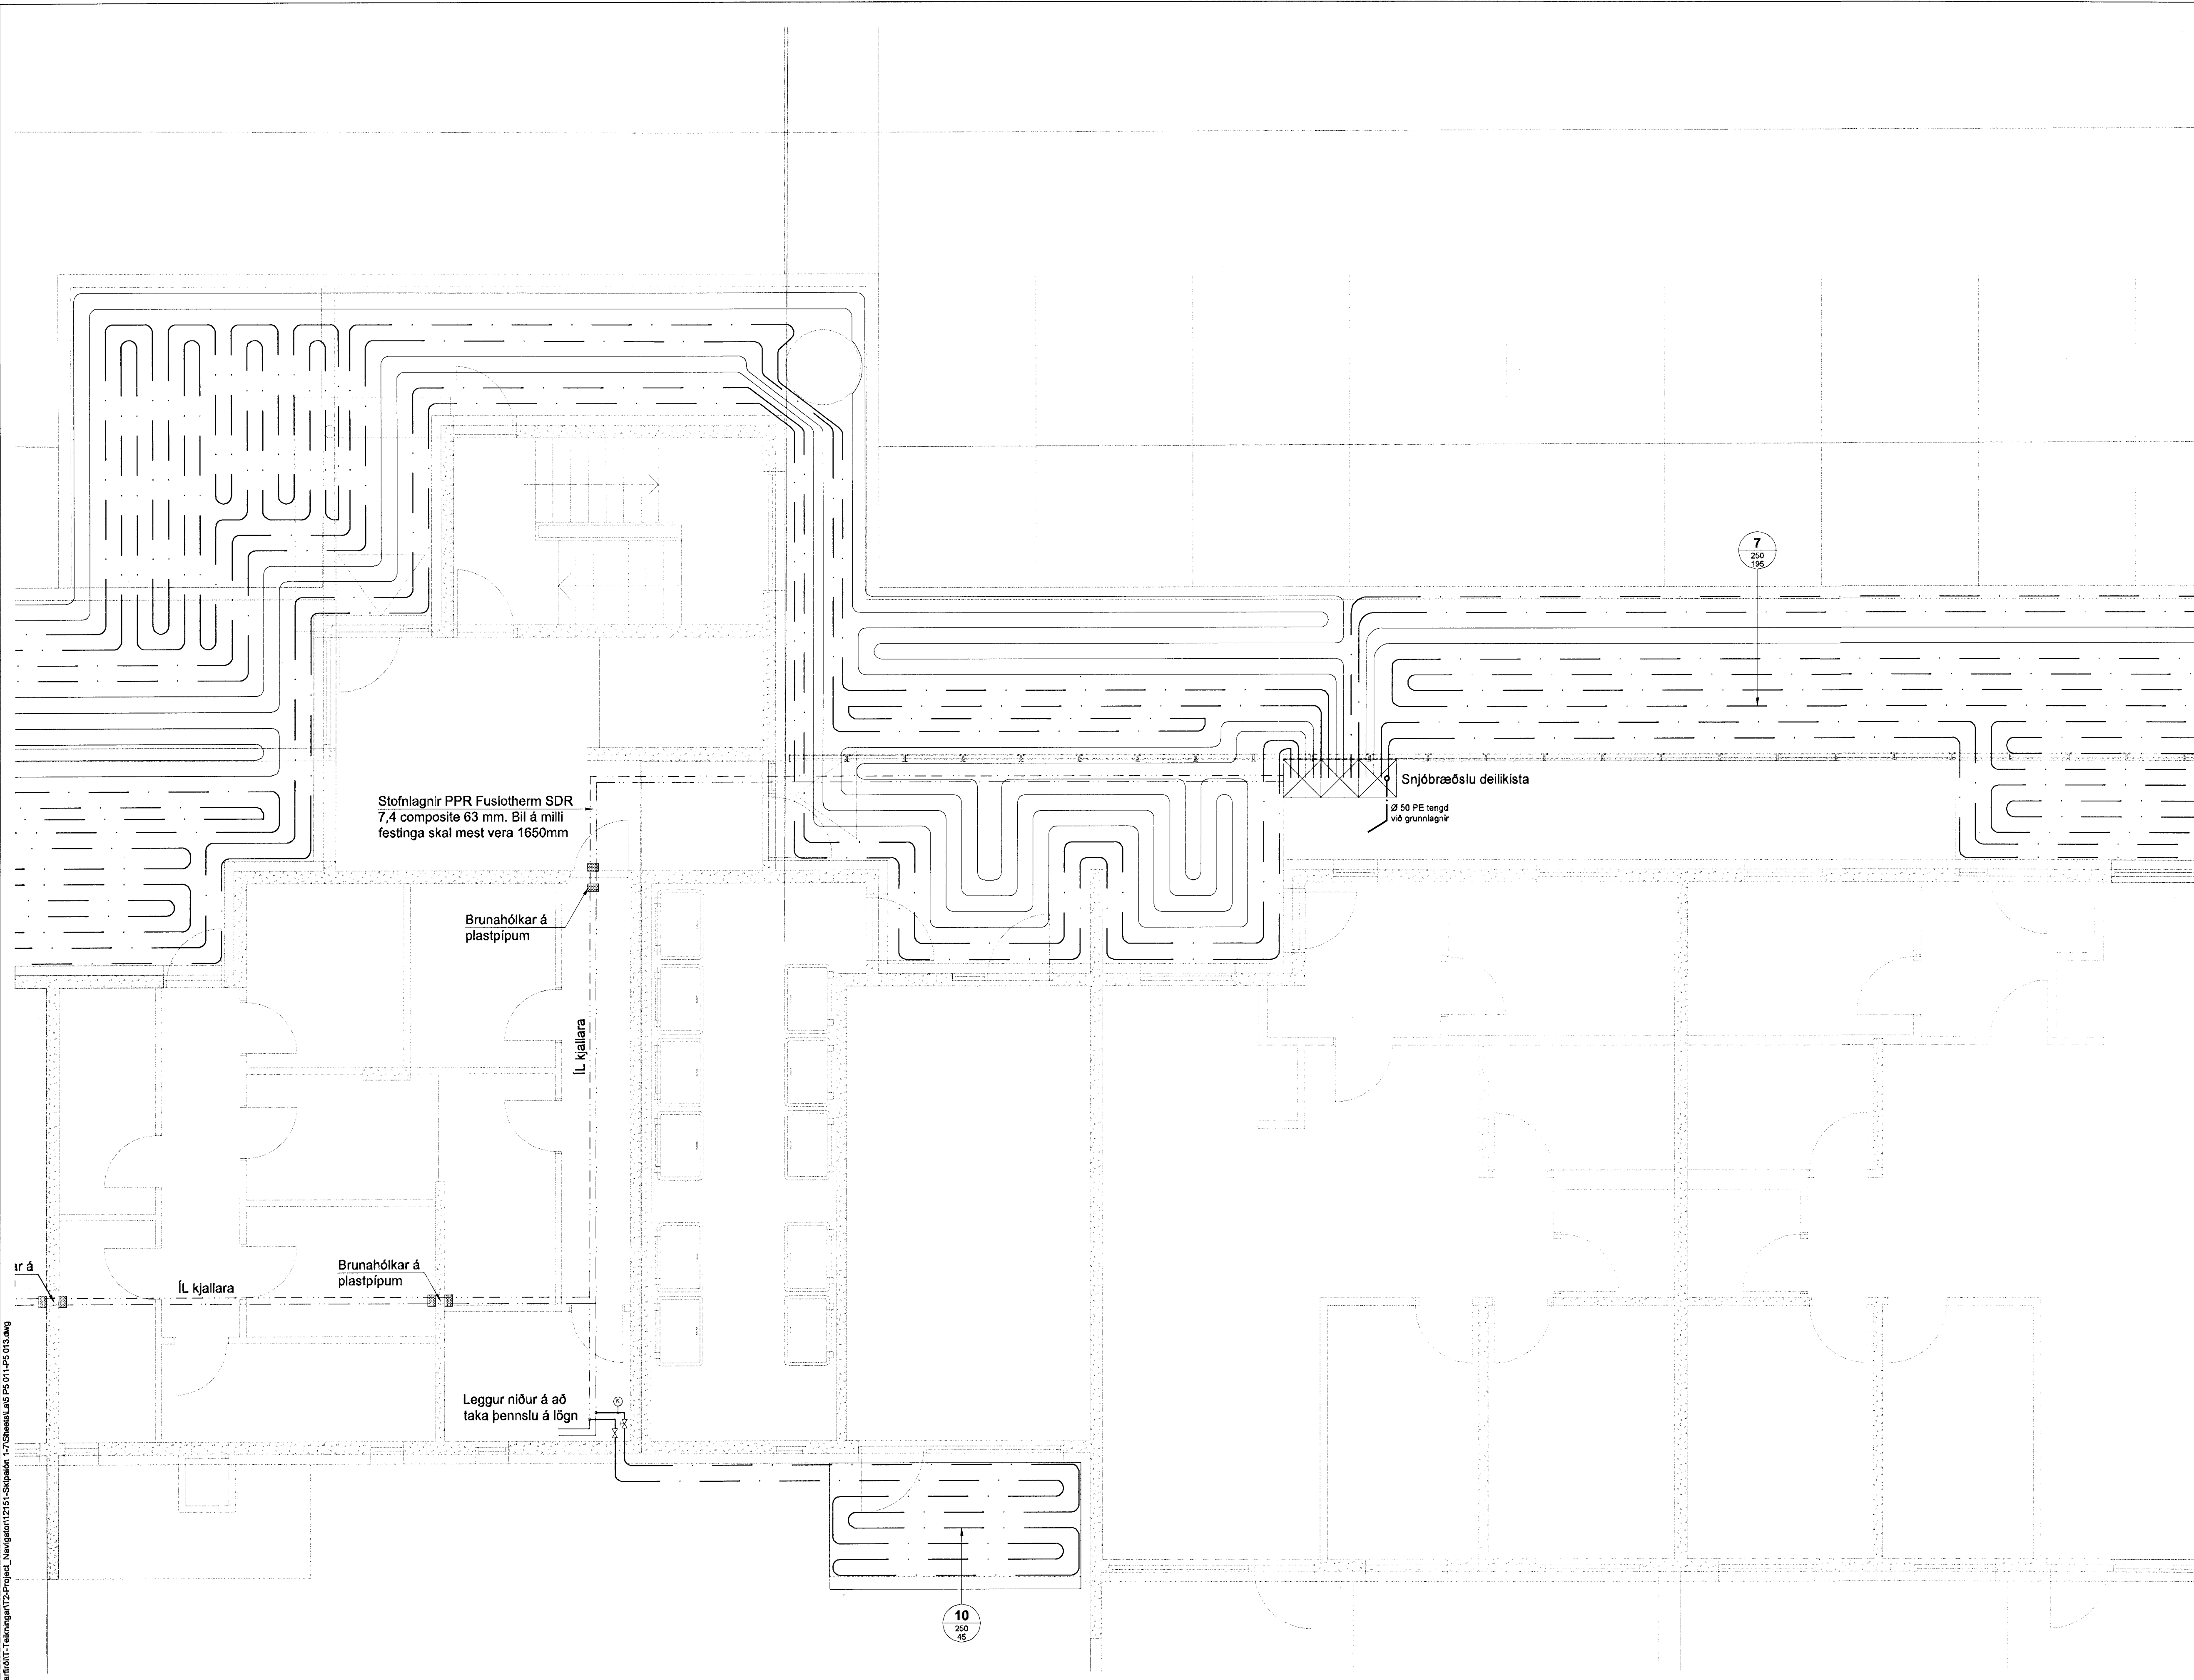

**SKÝRINGAR**

Almennar skýringar sjá teikningu P0 000

**Skjalón 5**

Útg. Dags. Skýring  
 24. Júní 2013  
 Hannadýrfrífaró

**VERKFRÆÐISTOFA**

ÞVEJARIHALUN 20 • 220 HAFNARFJÖRDUR • KENNIT. 710796-2899  
 vsb@vsb.is • Sími 585 8600 • Fax 585 8610 • www.vsb.is

Áritun sérhönnuðar Sveinn Áki Sverrisson Kt. 230855 5609 • aki@vsb.is					
Verkhúsi <b>SKIPALÓN 5</b> 221 HAFNARFIRÐI					
Verkhúsi Lagnir Snjóbræðsla Grunnmynd					
Hannað BIB	Teiknað RS	Yfirfarð SÁS	Kvarði 1:50	/ A1	Síða -
Dags 18.01.2013	Verkefni 12151	Teikning 5 P5 012	Útgáfa -		

V:\03\212151 - Skjalón 5 - Hafnarfirði\T-teikningar\2-Project\_Navigatión\2151 - Skjalón 5 - 01-P5 012.dwg