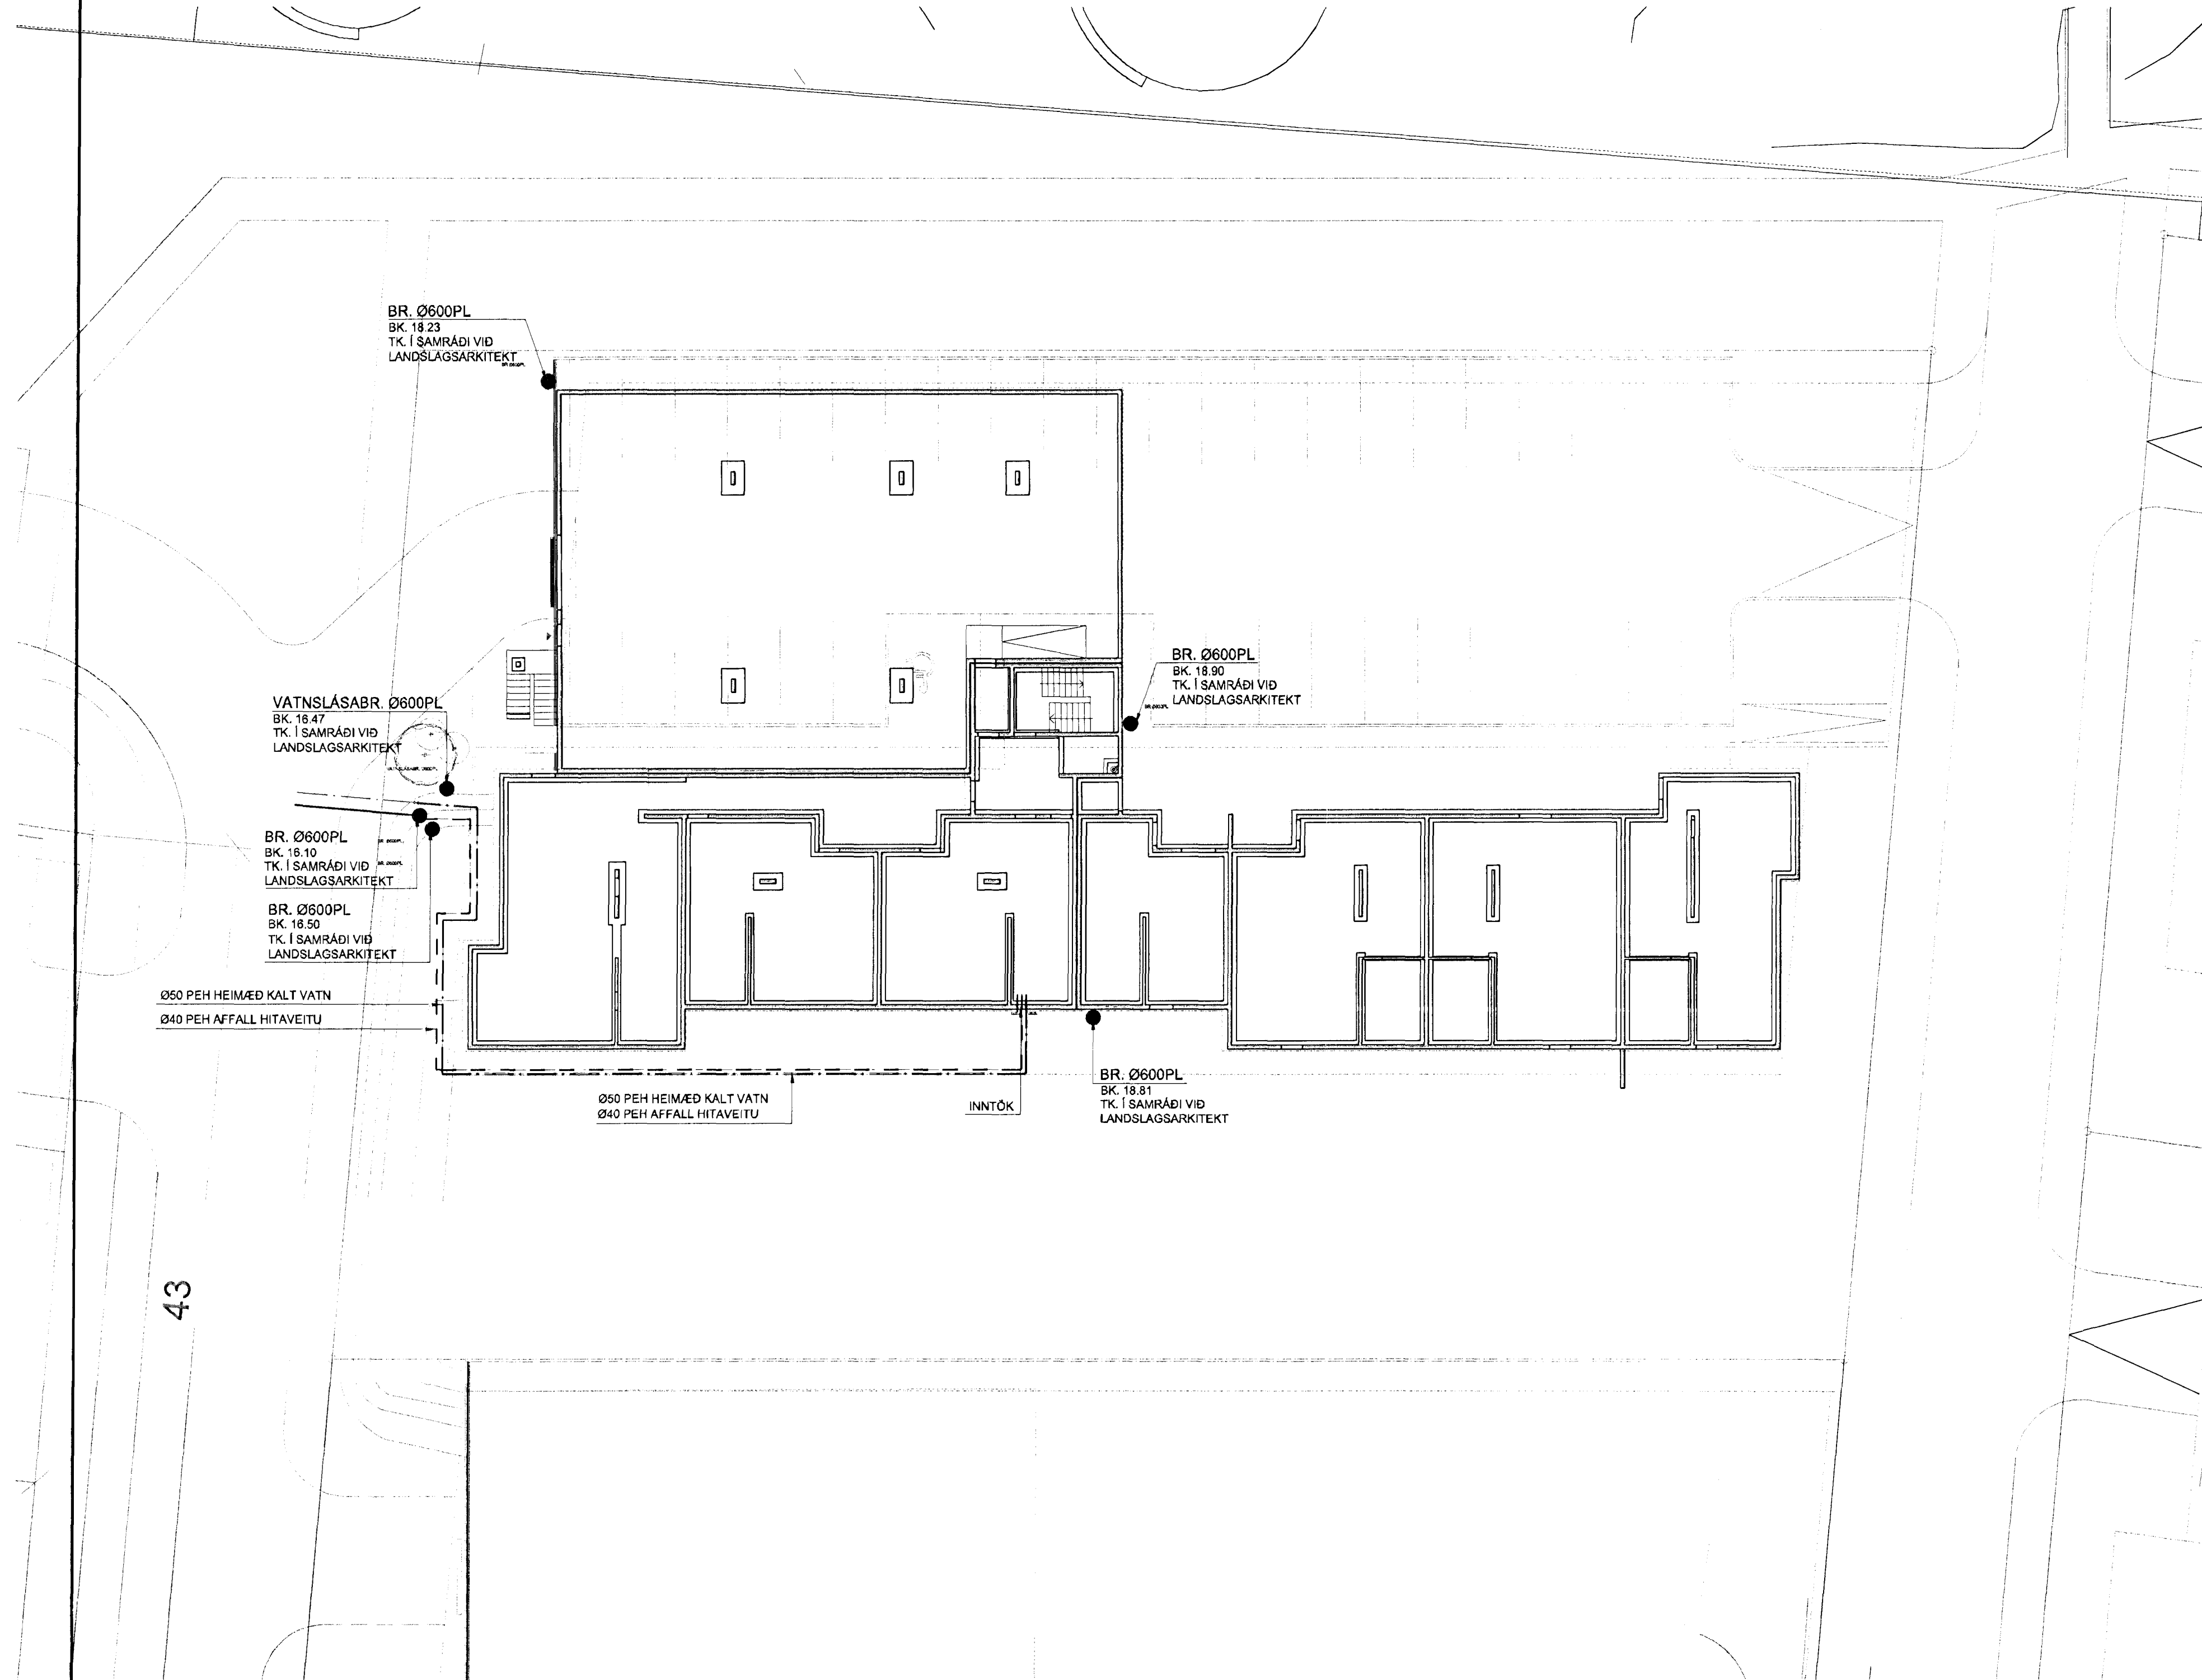

SKÝRINGAR

Almennar skýringar sjá teikningu P0 000

Skjalón 7

ASK
- 6. nóv. 2012
Sigurður Steinar Jónsson

Útg. Dags. Skýring. Hannab/Yfirfarð

VERKFRÆÐISTOFA

Aritun séðhórnúar			
Sveinn Áki Sverrisson			
Kt. 230855 5609 • aki@vsb.is			
Verkefni			
SKIPALÓN 7			
221 HAFNARFIRÐI			
Verkhúð			
Lagnir			
Grunnlagnir			
Afstöðumynd			
Hannab	Teknað	Yfirfarð	Kvartál
BIB	BIB/GG	SAS	1:200
Dags.		Verkefni	Teikning
06.11.2012		12151	7 P1-00
			Síða
			/ A1
			Ulgáfa
			-