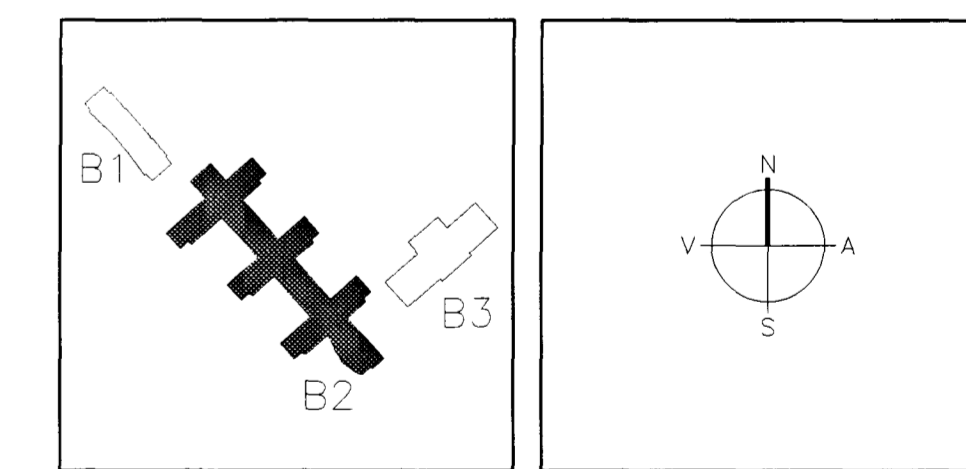

ÚTLIT TIL NORÐAUSTURS

Stökkvilið hafið þorgansvæðisins he

3/10'01 *[Signature]*

Stjórnun Clafsel 071070-5009

ÚTLIT TIL SUÐVESTURS

BR. DAGS. BREYTING REIKN. TEIKN.

ARKITEKTAR
BERGSTADASTRÆTI 10, RVK
sími 551-1460, netfang arkitekti@sthoi.is