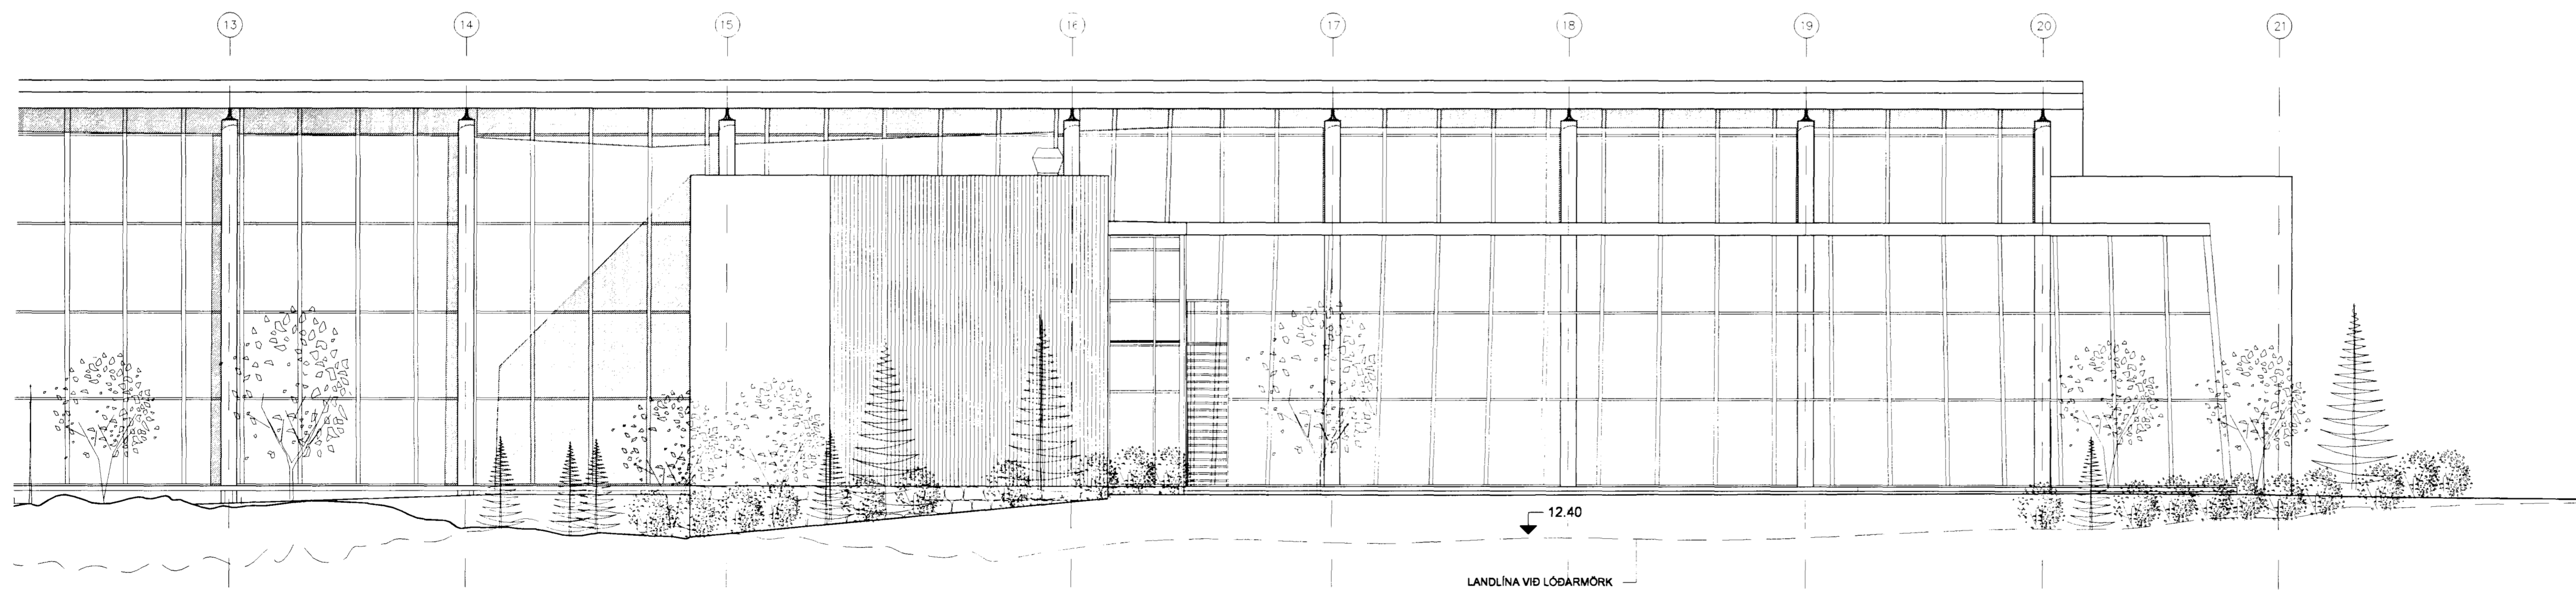

ÚTLIT TIL NORÐAUSTURS

Stökkvilið hafið þorgansvæðisins he

3/10'01 *[Signature]*

Stjórnun Clafsel 071070-5009

ÚTLIT TIL SUÐVESTURS

BR. DAGS. BREYTING REIKN. TEIKN.

ARKITEKTAR
BERGSTADASTRÆTI 10, RVK
sími 551-1460, netfang arkitekti@sthoi.is