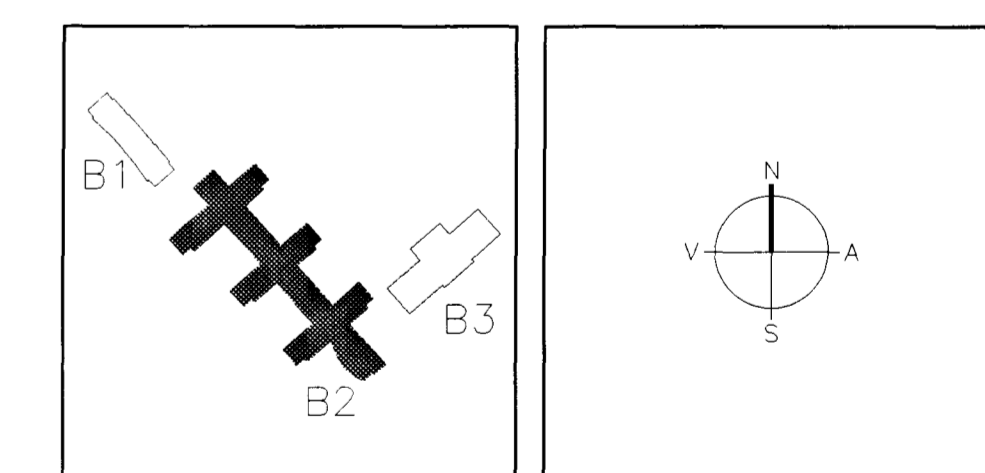

ÚTLIT TIL NORÐAUSTURS

Stökkvilið höfuðborgarsvæðisins bs  
3/10'01 *afren*

*Sigurður Ólafur 071070-5269*

ÚTLIT TIL SUÐVESTURS

BR. DAGS. Breyting REIKN. TEIKN.

**ARKITEKTAR**  
BERGSTABASTRÆTI 10, RVK  
sími 551-1460, netfang arkitekt@ishof.is