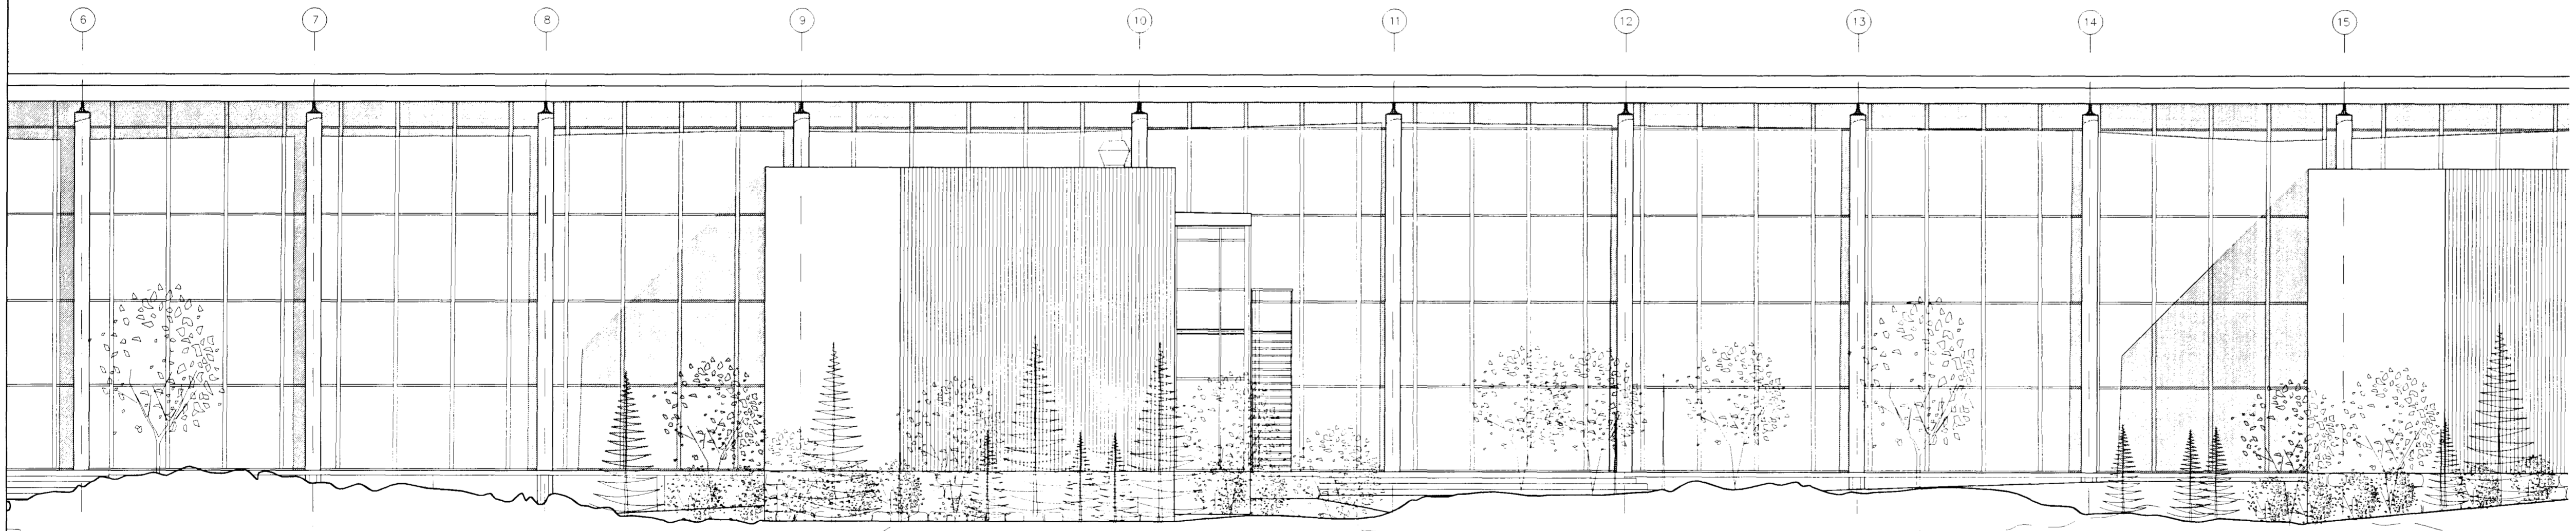

ÚTLIT TIL NORÐAUSTURS

Stökkvilið höfuðborgarsvæðisins bs  
3/10'01 *afren*

*Sigurður Ólafur 071070-5269*

ÚTLIT TIL SUÐVESTURS

BR. DAGS. Breyting REIKN. TEIKN.

**ARKITEKTAR**  
BERGSTABASTRÆTI 10, RVK  
sími 551-1460, netfang arkitekt@ishof.is