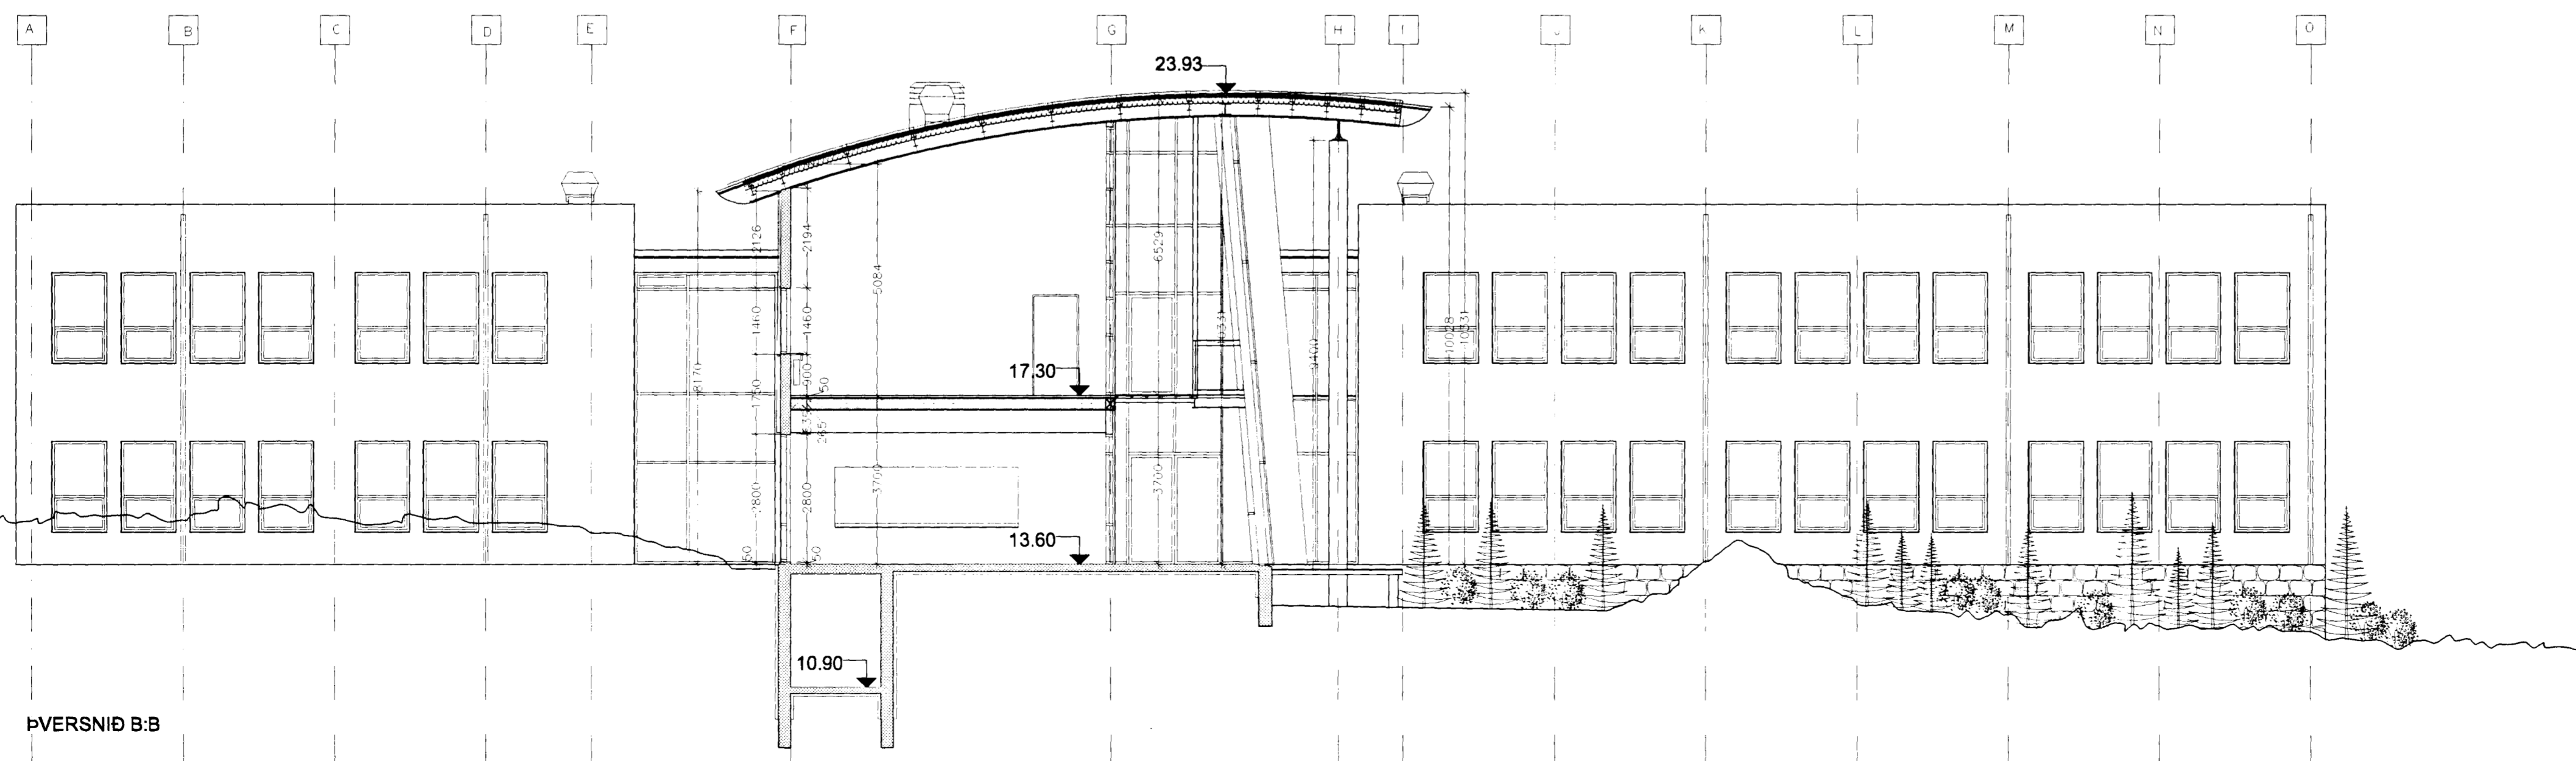

PVERSNIÐ A-A

Stökkvitið hefur komið fram á myndunum þessum.
3/10/01 *[Signature]*

Arquitetur Ólafsd. 071070-5069

PVERSNIÐ B-B

ARKITEKTAR
BERGSTABASTRÆTI 10, RVK
Sími: 551-1460, netfang arkitekti@sholf.is

FINNUR BJÖRGVINSSON
HILMAR ÞÓR BJÖRNSSON
SIGRÍÐUR ÓLAFSDÓTTIR