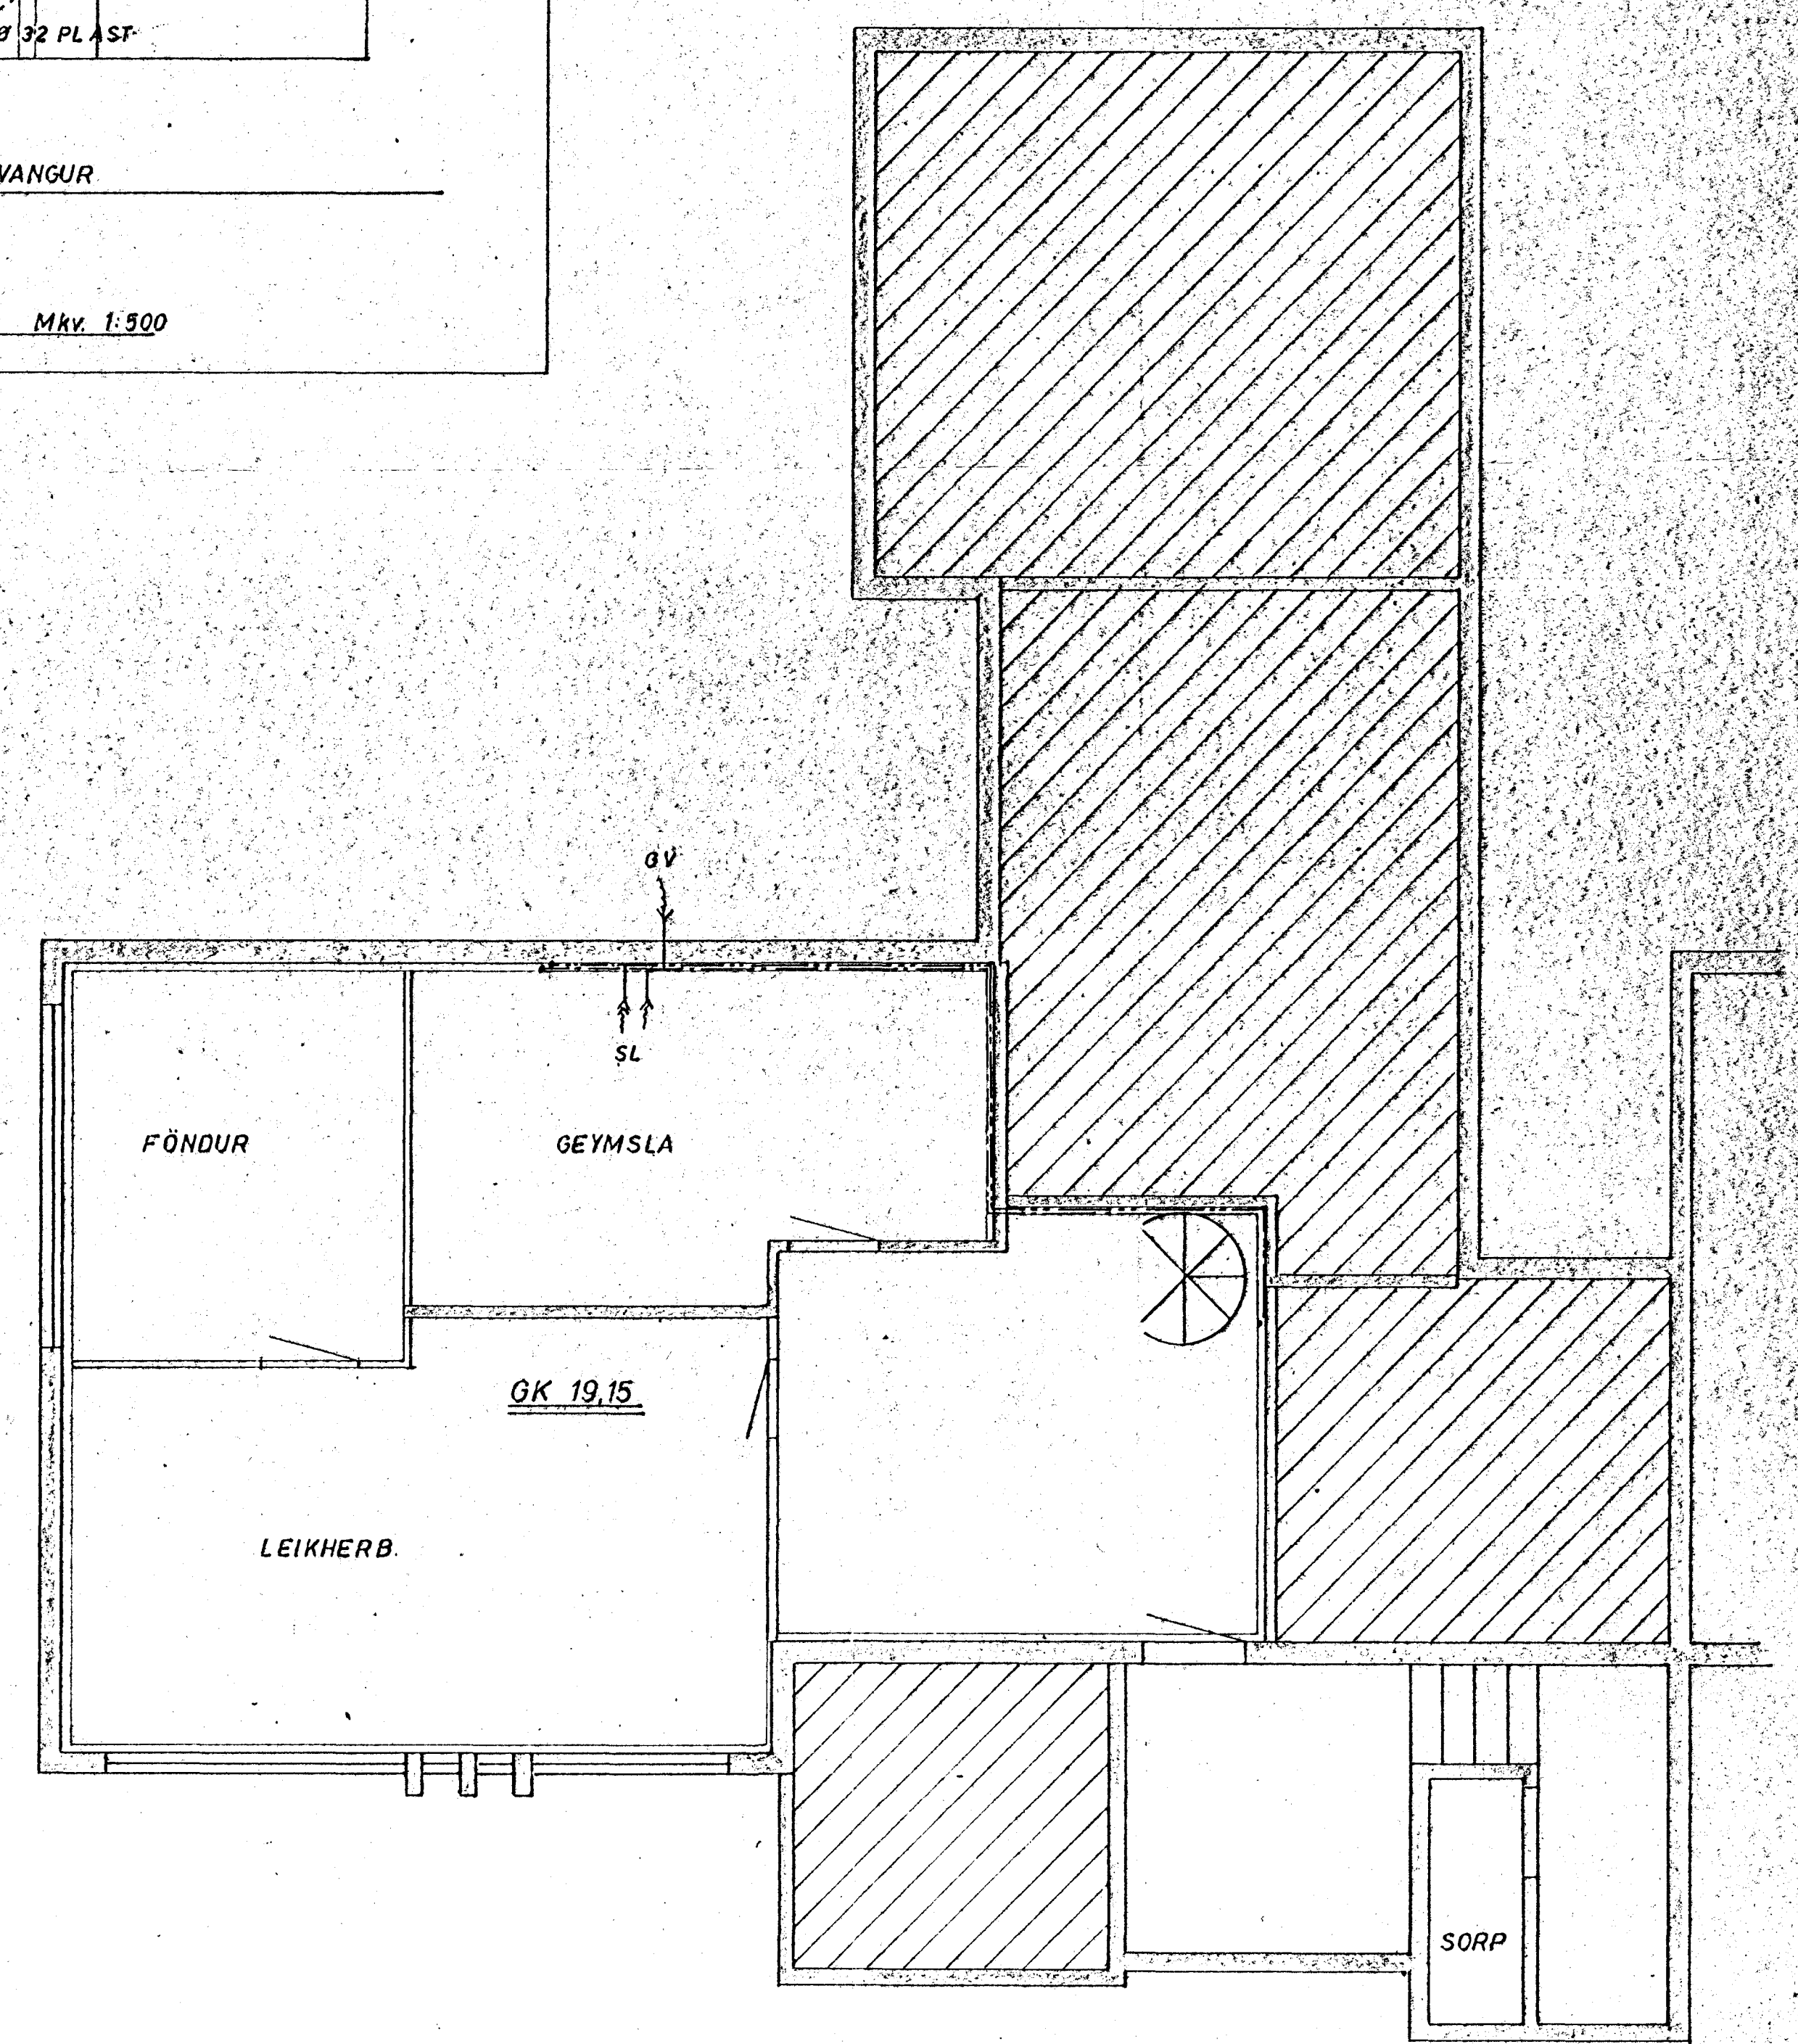

GRUNNMYND HÆÐAR MKV. 1:50

GRUNNMYND KJALLARA MKV. 1:50

**SKJOLVANGUR 10**

VATNSLÖGN

TEIKN.NR.: H 286471 V1. 23.11.1978

Samræddur Sigvaldsson, Granubörn 5, Hafnarfjörður