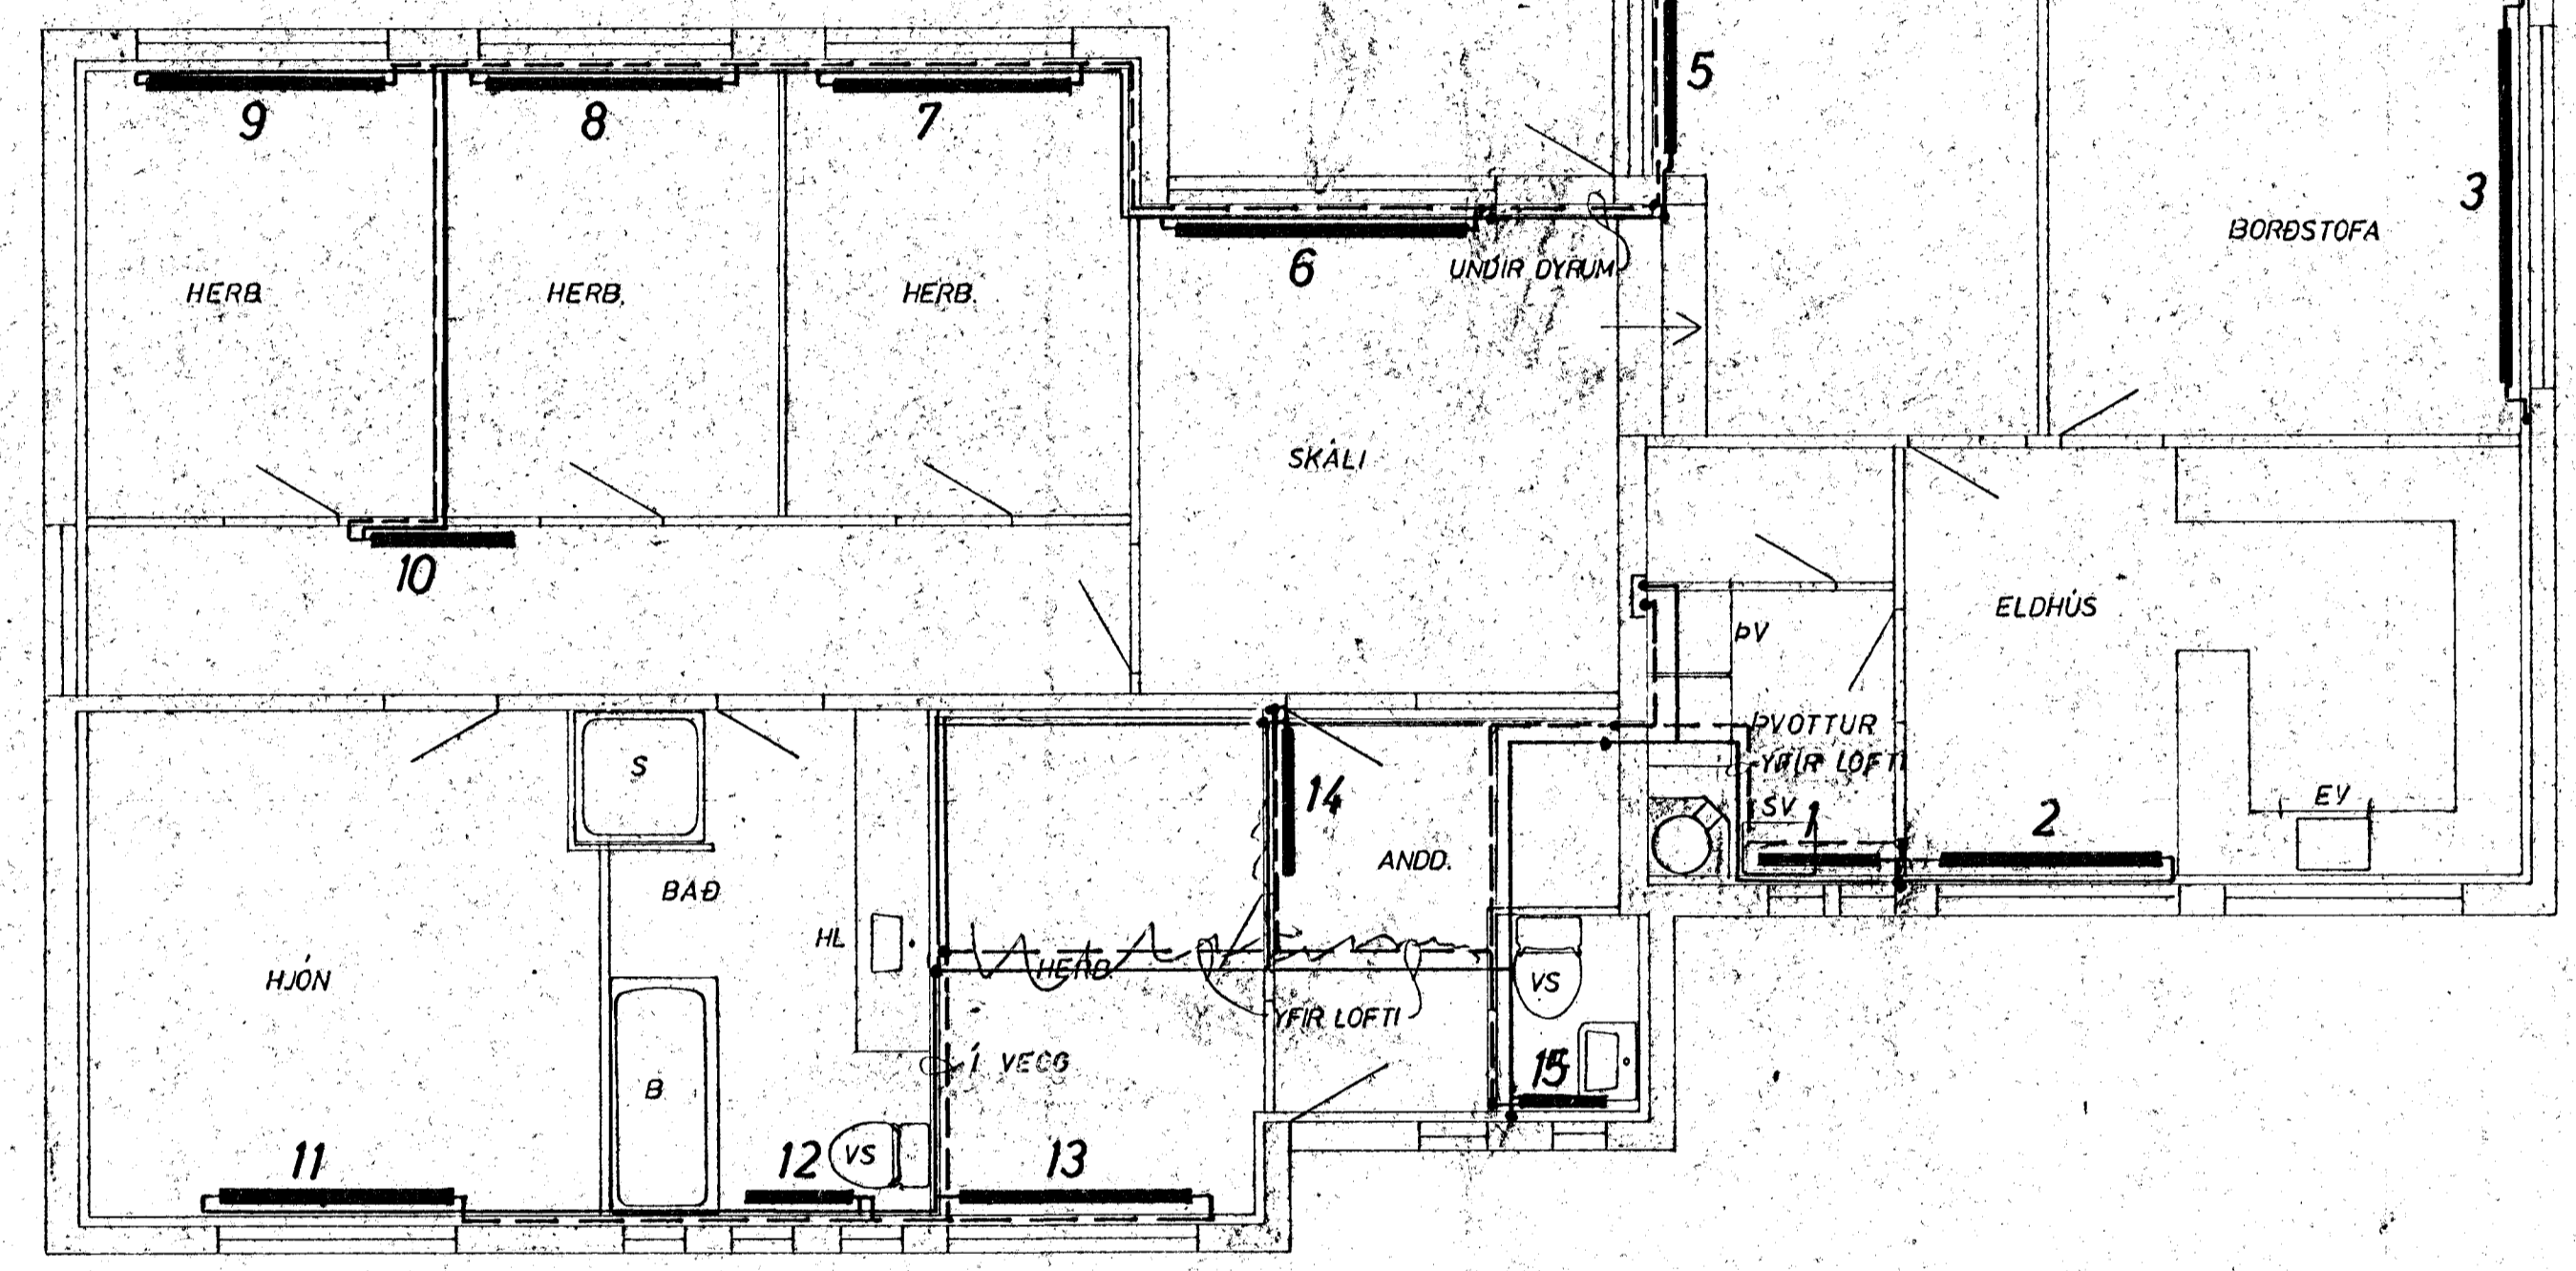

SKJÓLVANGUR

AFSTAÐA 1:500

GRUNNMYND 1.HÆÐAR 1:50

GRUNNMYND KJALLARA 1:50

SKJÓLVANGUR 3, HAFNARFIRÐI	MÆLIKVARDI 1:50 1:500	VERK 7609	TEIKN. NR 31
HITALÖGN - GRUNNMYND	Hannað: Teiknað: 1975	Yfirfand: Samþ:	DAGS MAI '76
JÓHANN GUNNAR BERGPÓRSSON VERKFR MVFI STRANDGÖTU 11 - HAFNARFIRÐI - Sími 53315	BREYTT		