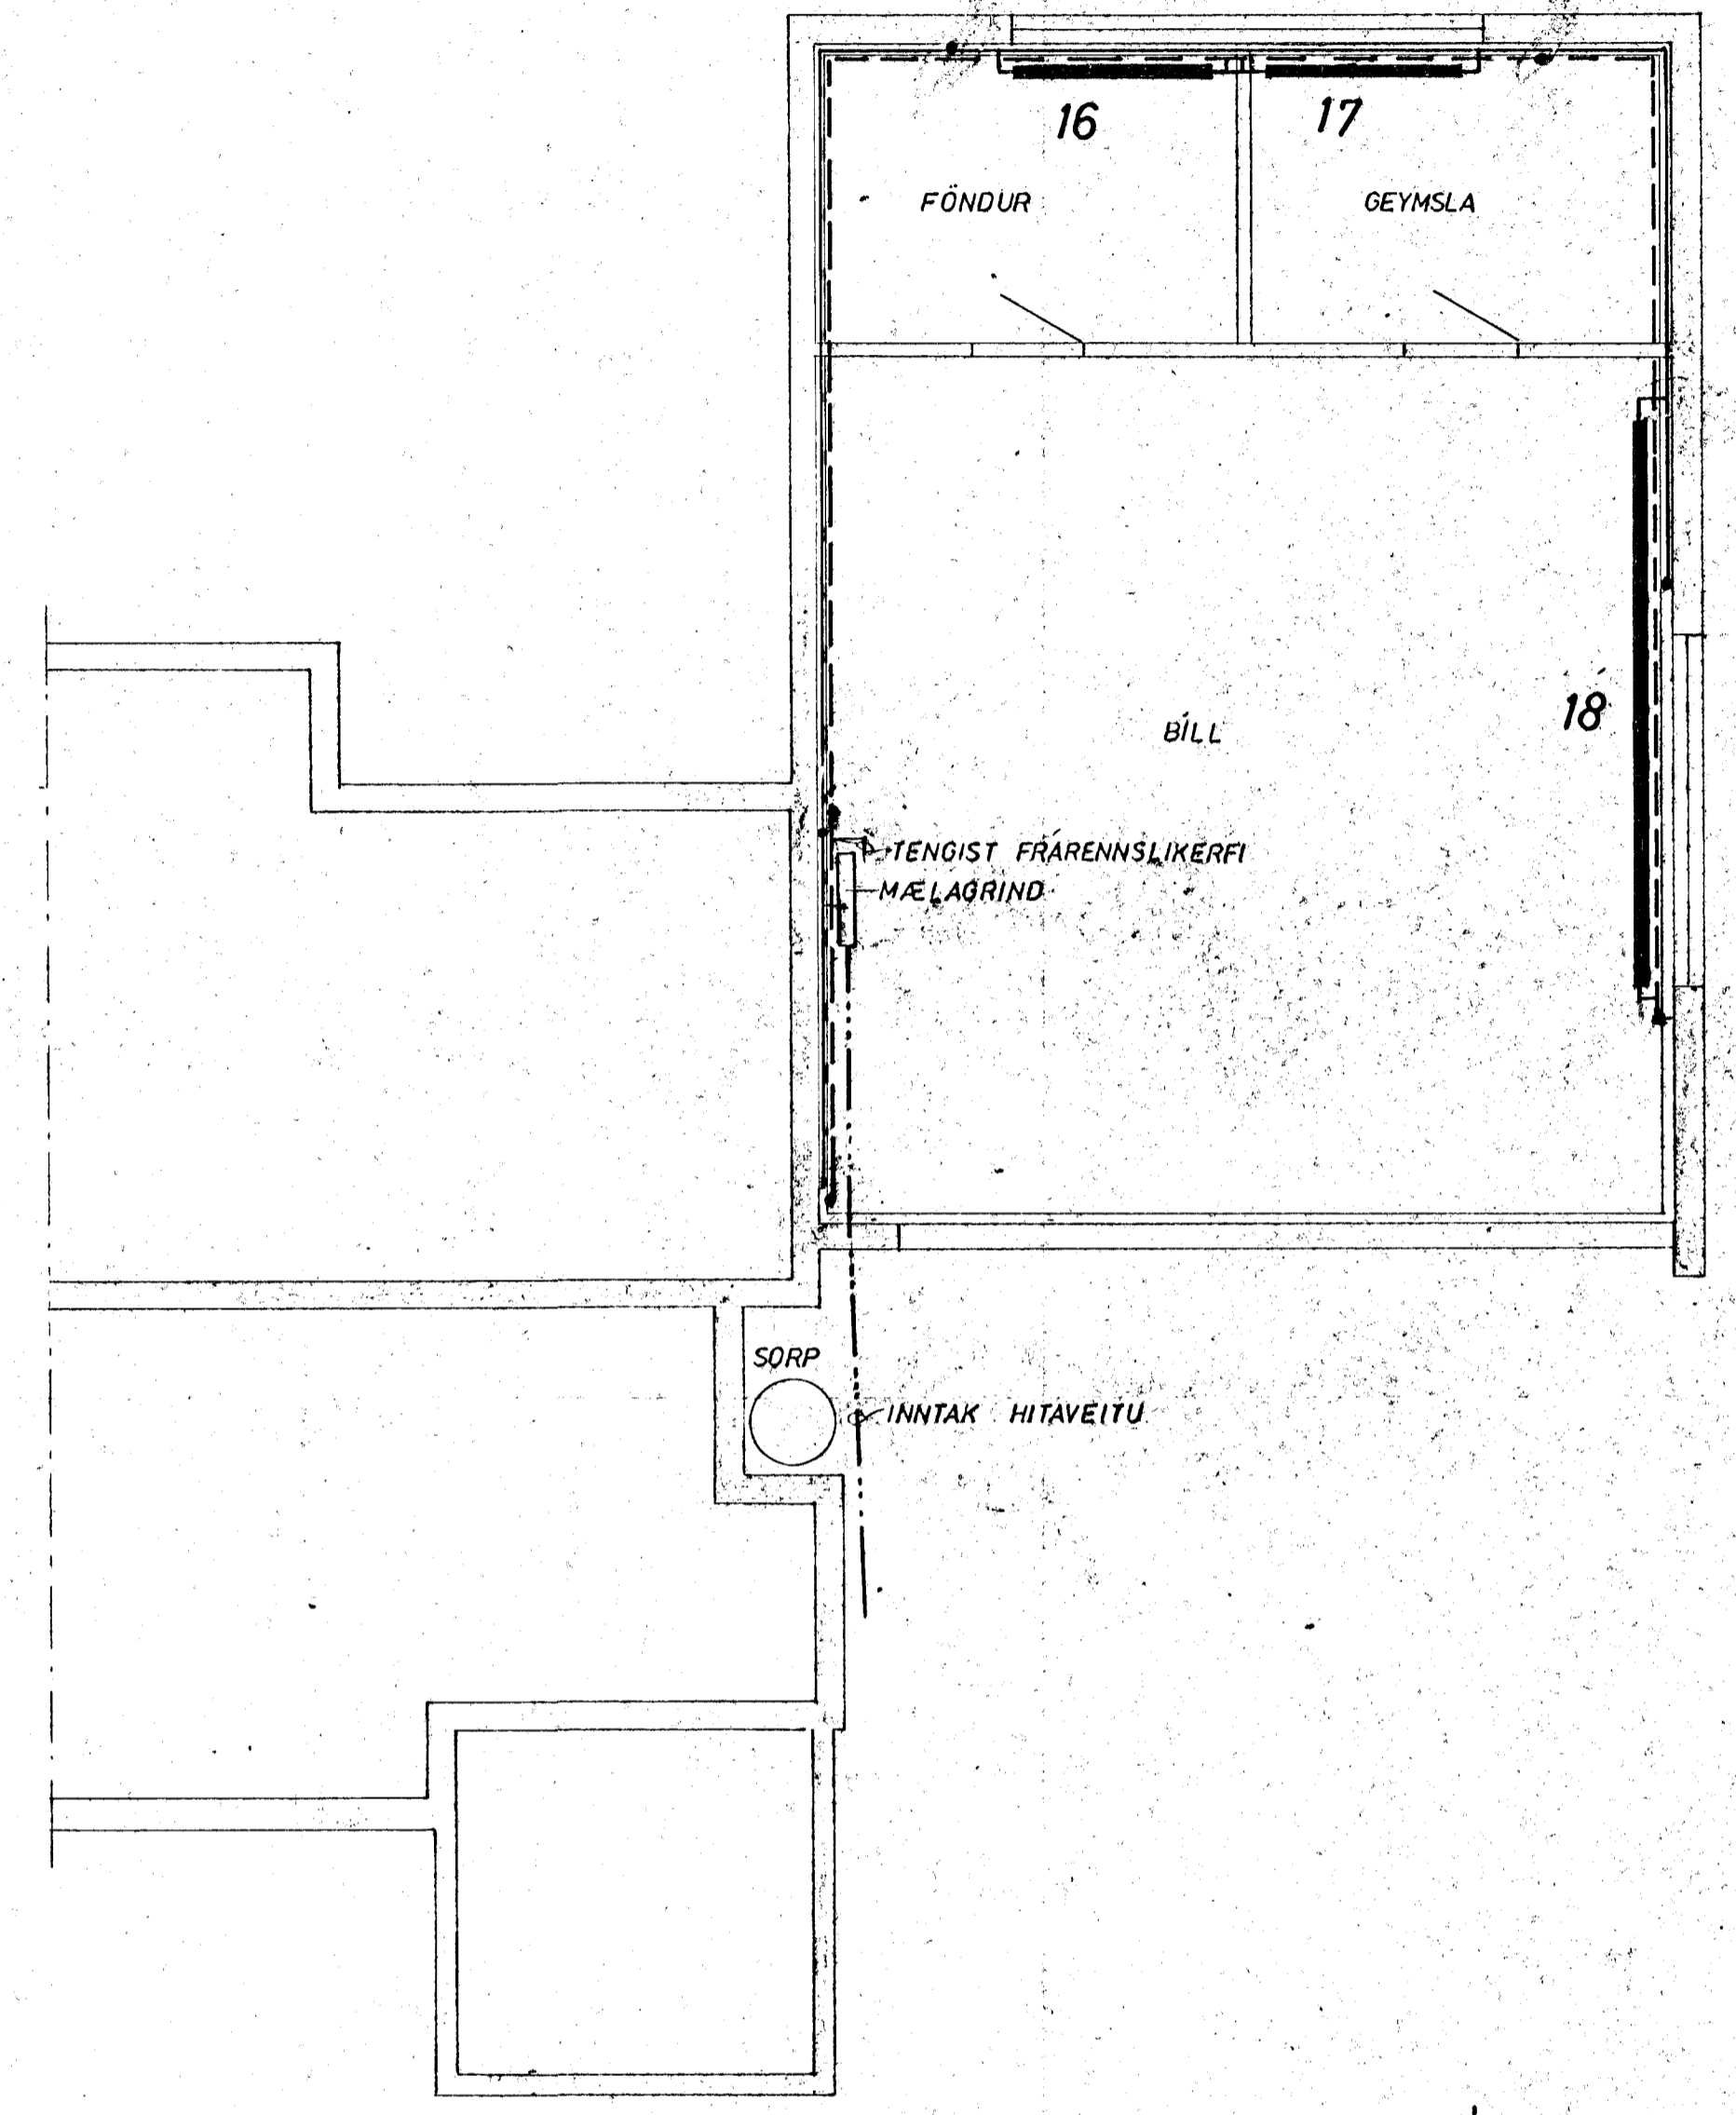

SKJÓLVANGUR

AFSTAÐA 1:500

GRUNNMYND 1.HÆÐAR 1:50

GRUNNMYND KJALLARA 1:50

SKJÓLVANGUR 3, HAFNARFIRÐI	MÆLIKVARDI 1:50 1:500	VERK 7609	TEIKN. NR 31
HITALÖGN - GRUNNMYND	Hannað: Teiknað: 1975	Yfirfand: Samþ:	DAGS MAI '76
JÓHANN GUNNAR BERGPÓRSSON VERKFR MVFI STRANDGÖTU 11 - HAFNARFIRÐI - Sími 53315	BREYTT		