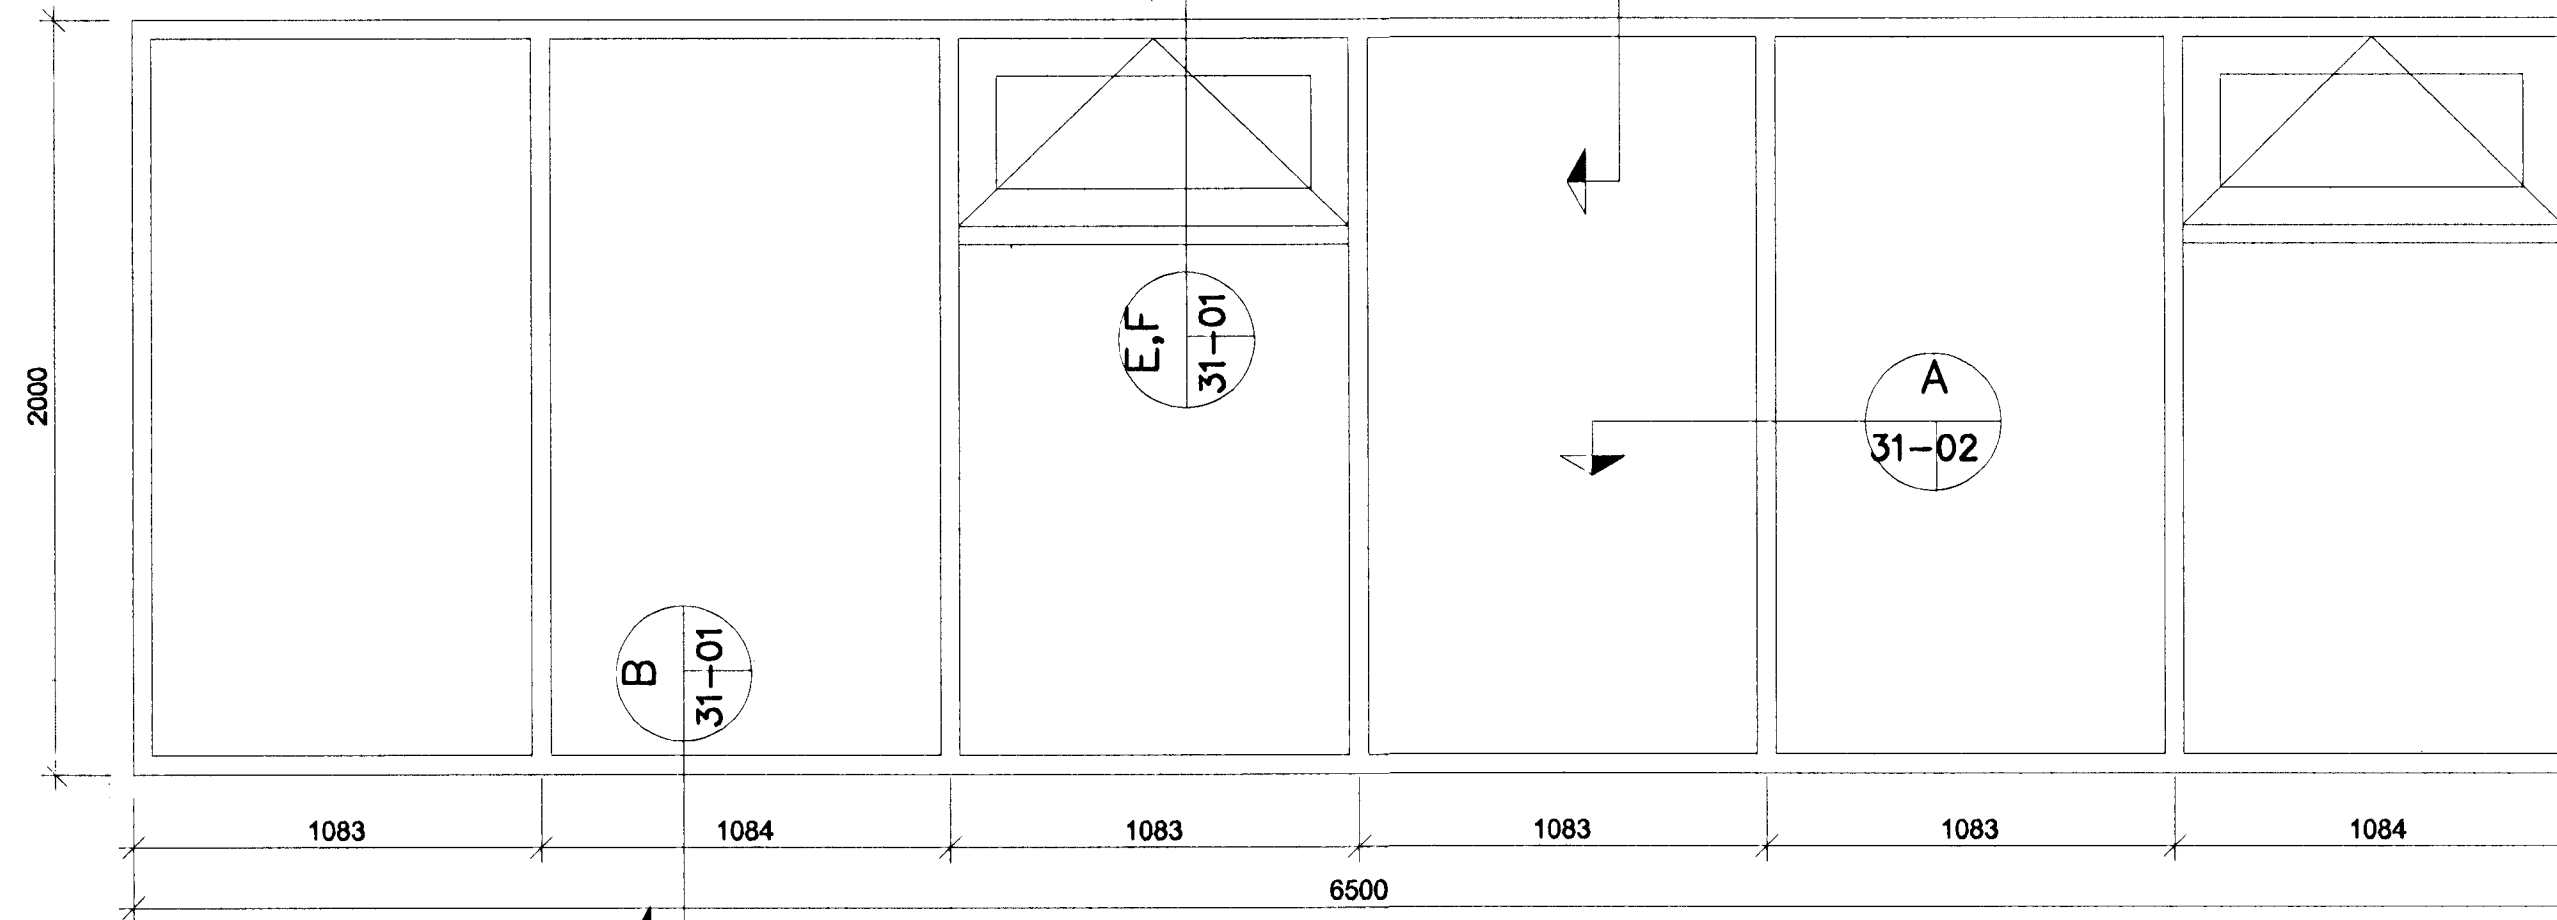

GLUGGI G-9 3 STK
1:20