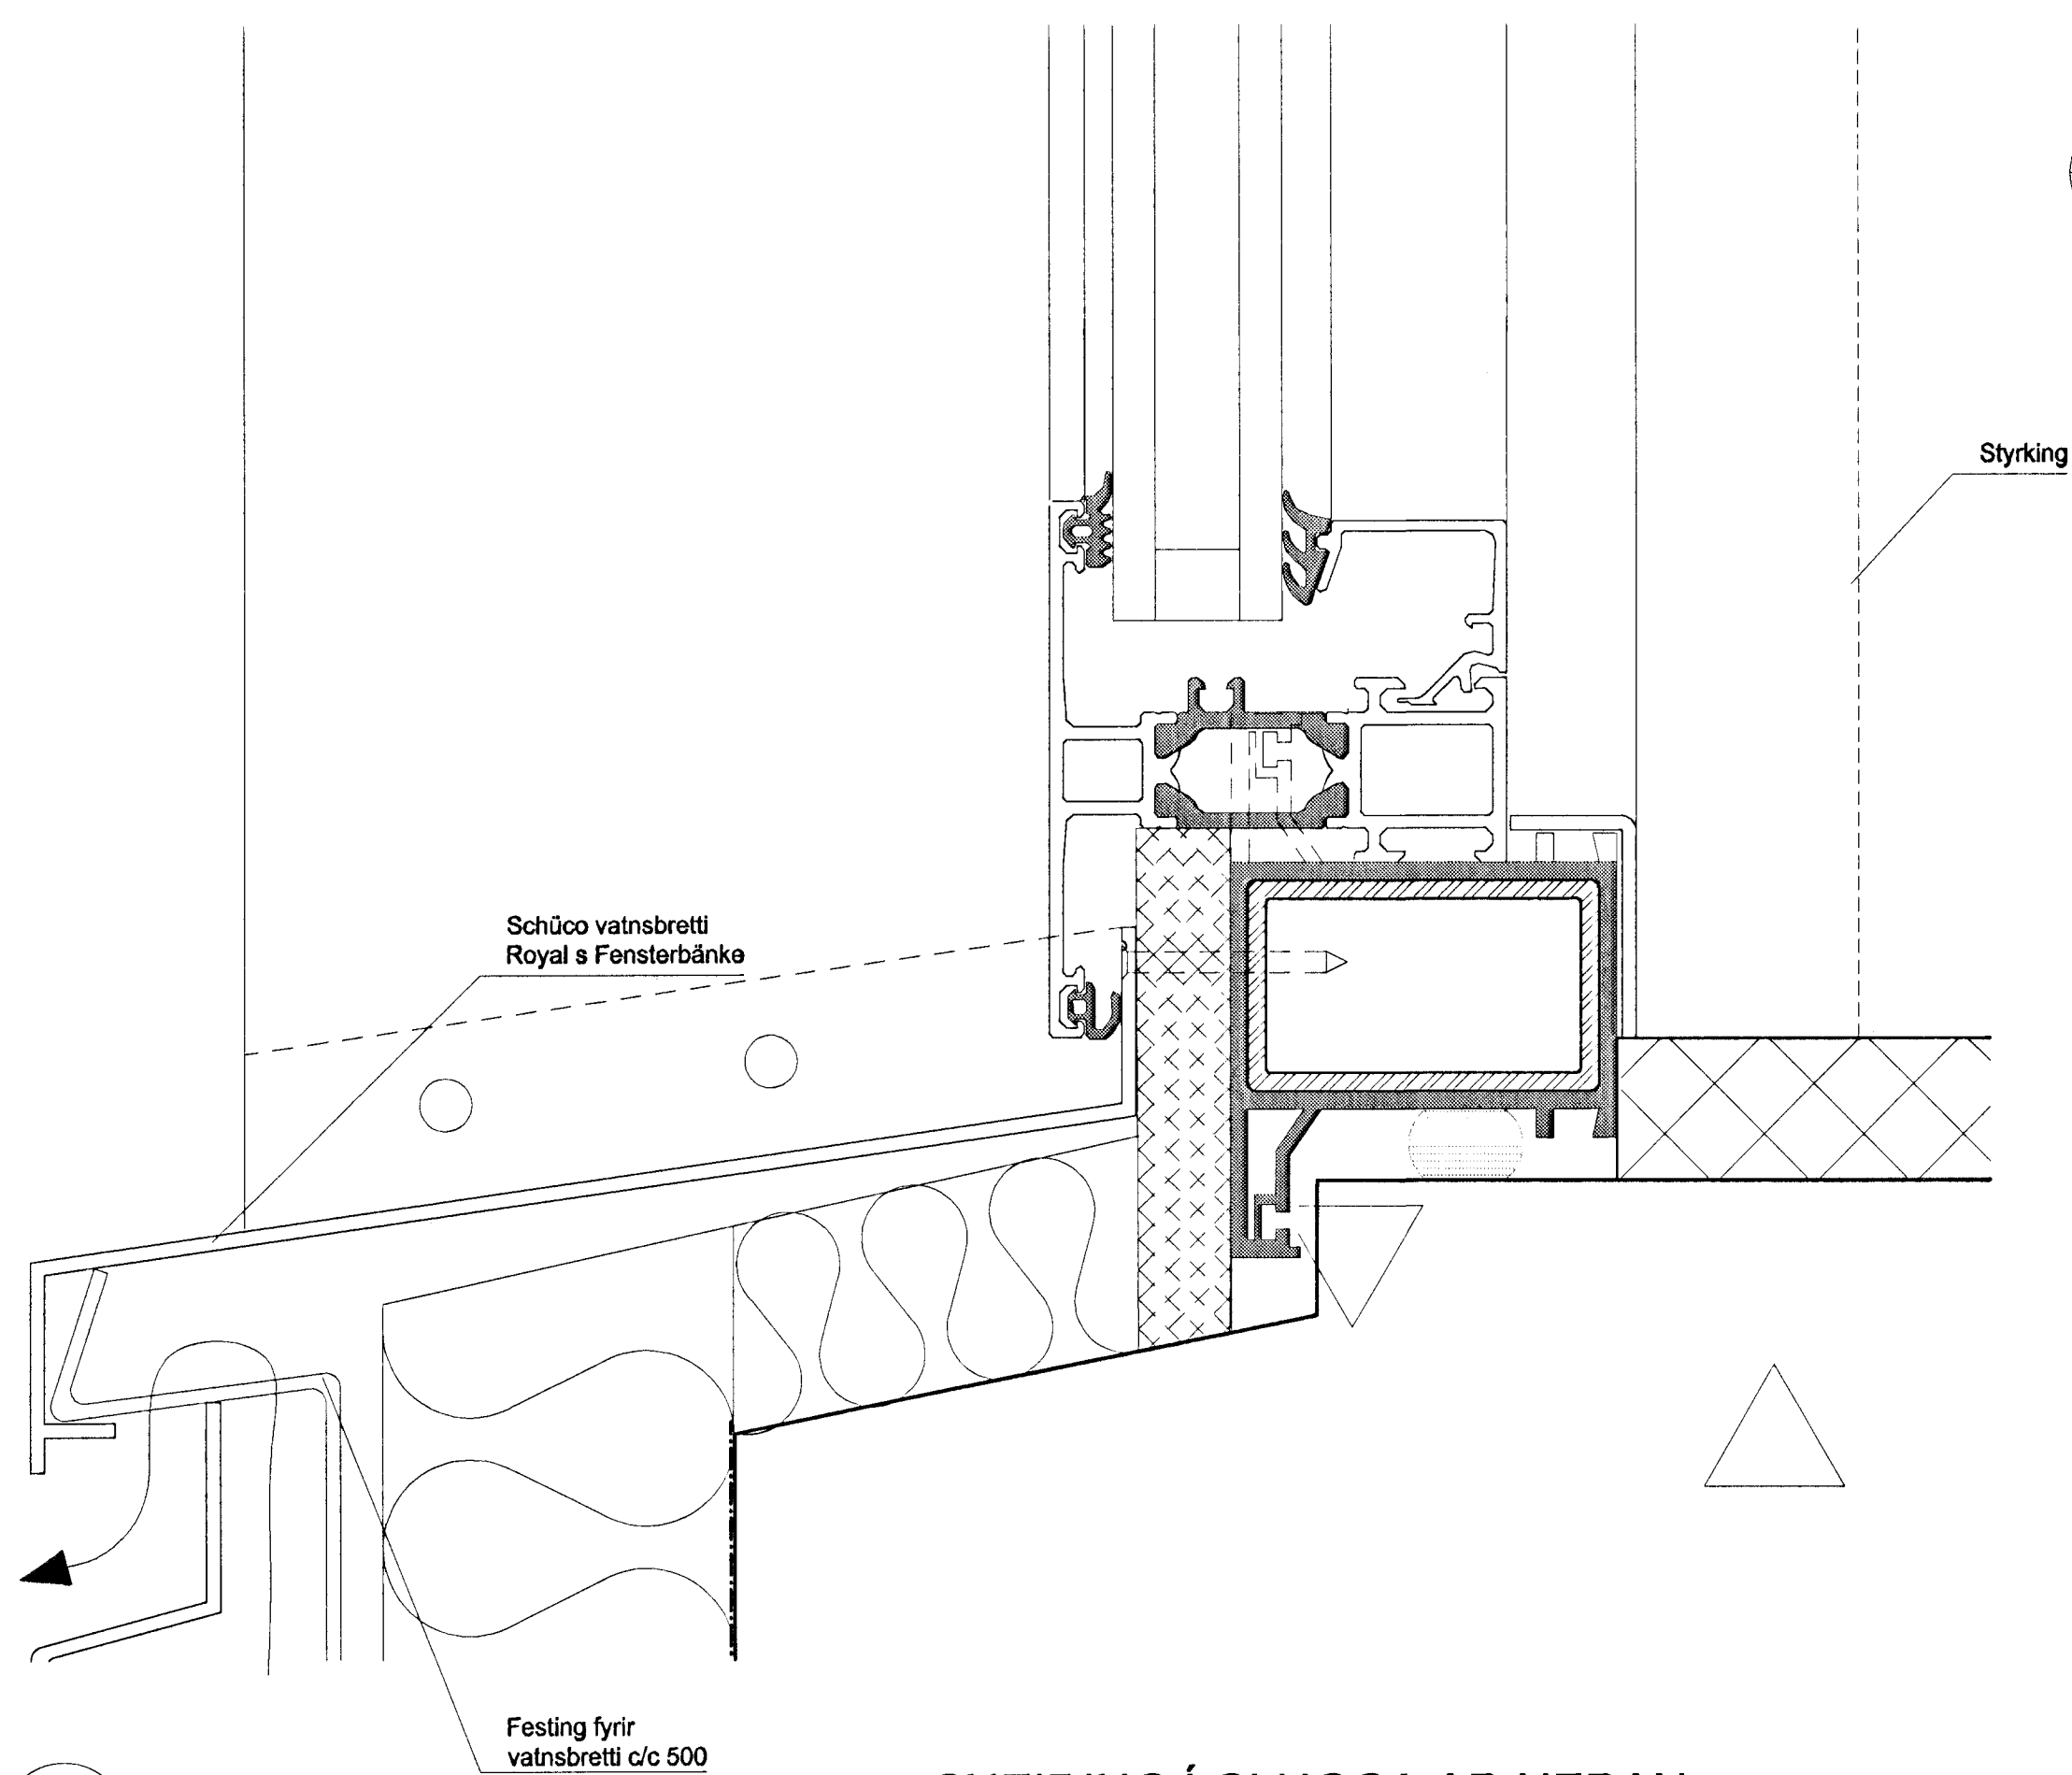

SNEIÐING Í GLUGGA AÐ OFAN
1:1

B
31-01

SNEIÐING Í GLUGGA AÐ NEDAN
1:1