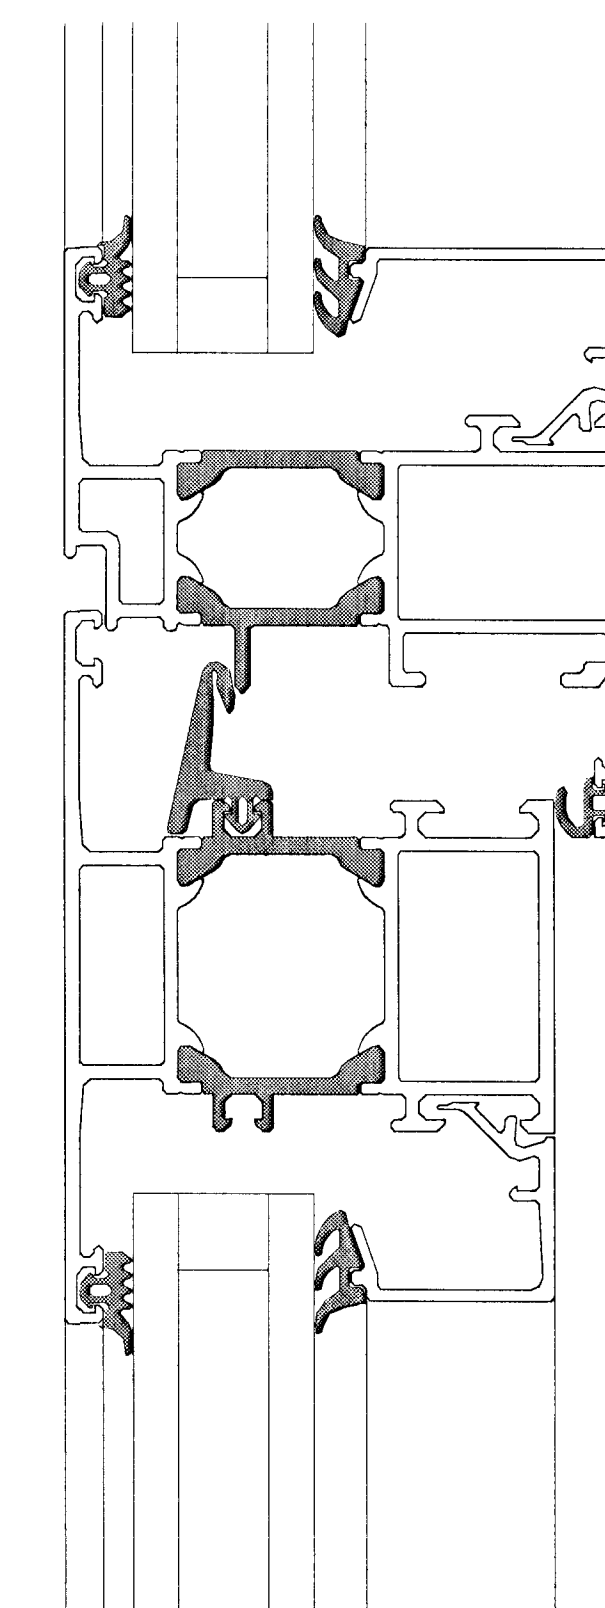

SNEIÐING Í INNOPNANLEGAN GLUGGA
1:1

F
31-01

SNEIÐING Í INNOPNANLEGAN GLUGGA
1:1

Byggingafræðingur
Alfreitur Þann
09.03.1998
Sigurbjartur Halldorsson

TEIKNIBÚFA
HALLDÓRS
GUOMUNDSSONAR
FAI

Hallur Þann

HRAFNISTA Í HAFNARFIRÐI
KLÆÐNING B-ÁLMA
LÓÐÉTTIR SÉRHLUTAR

MÁL 1:5, 1:20
DAGB. 16.03.1998

31-01

OKF, SG