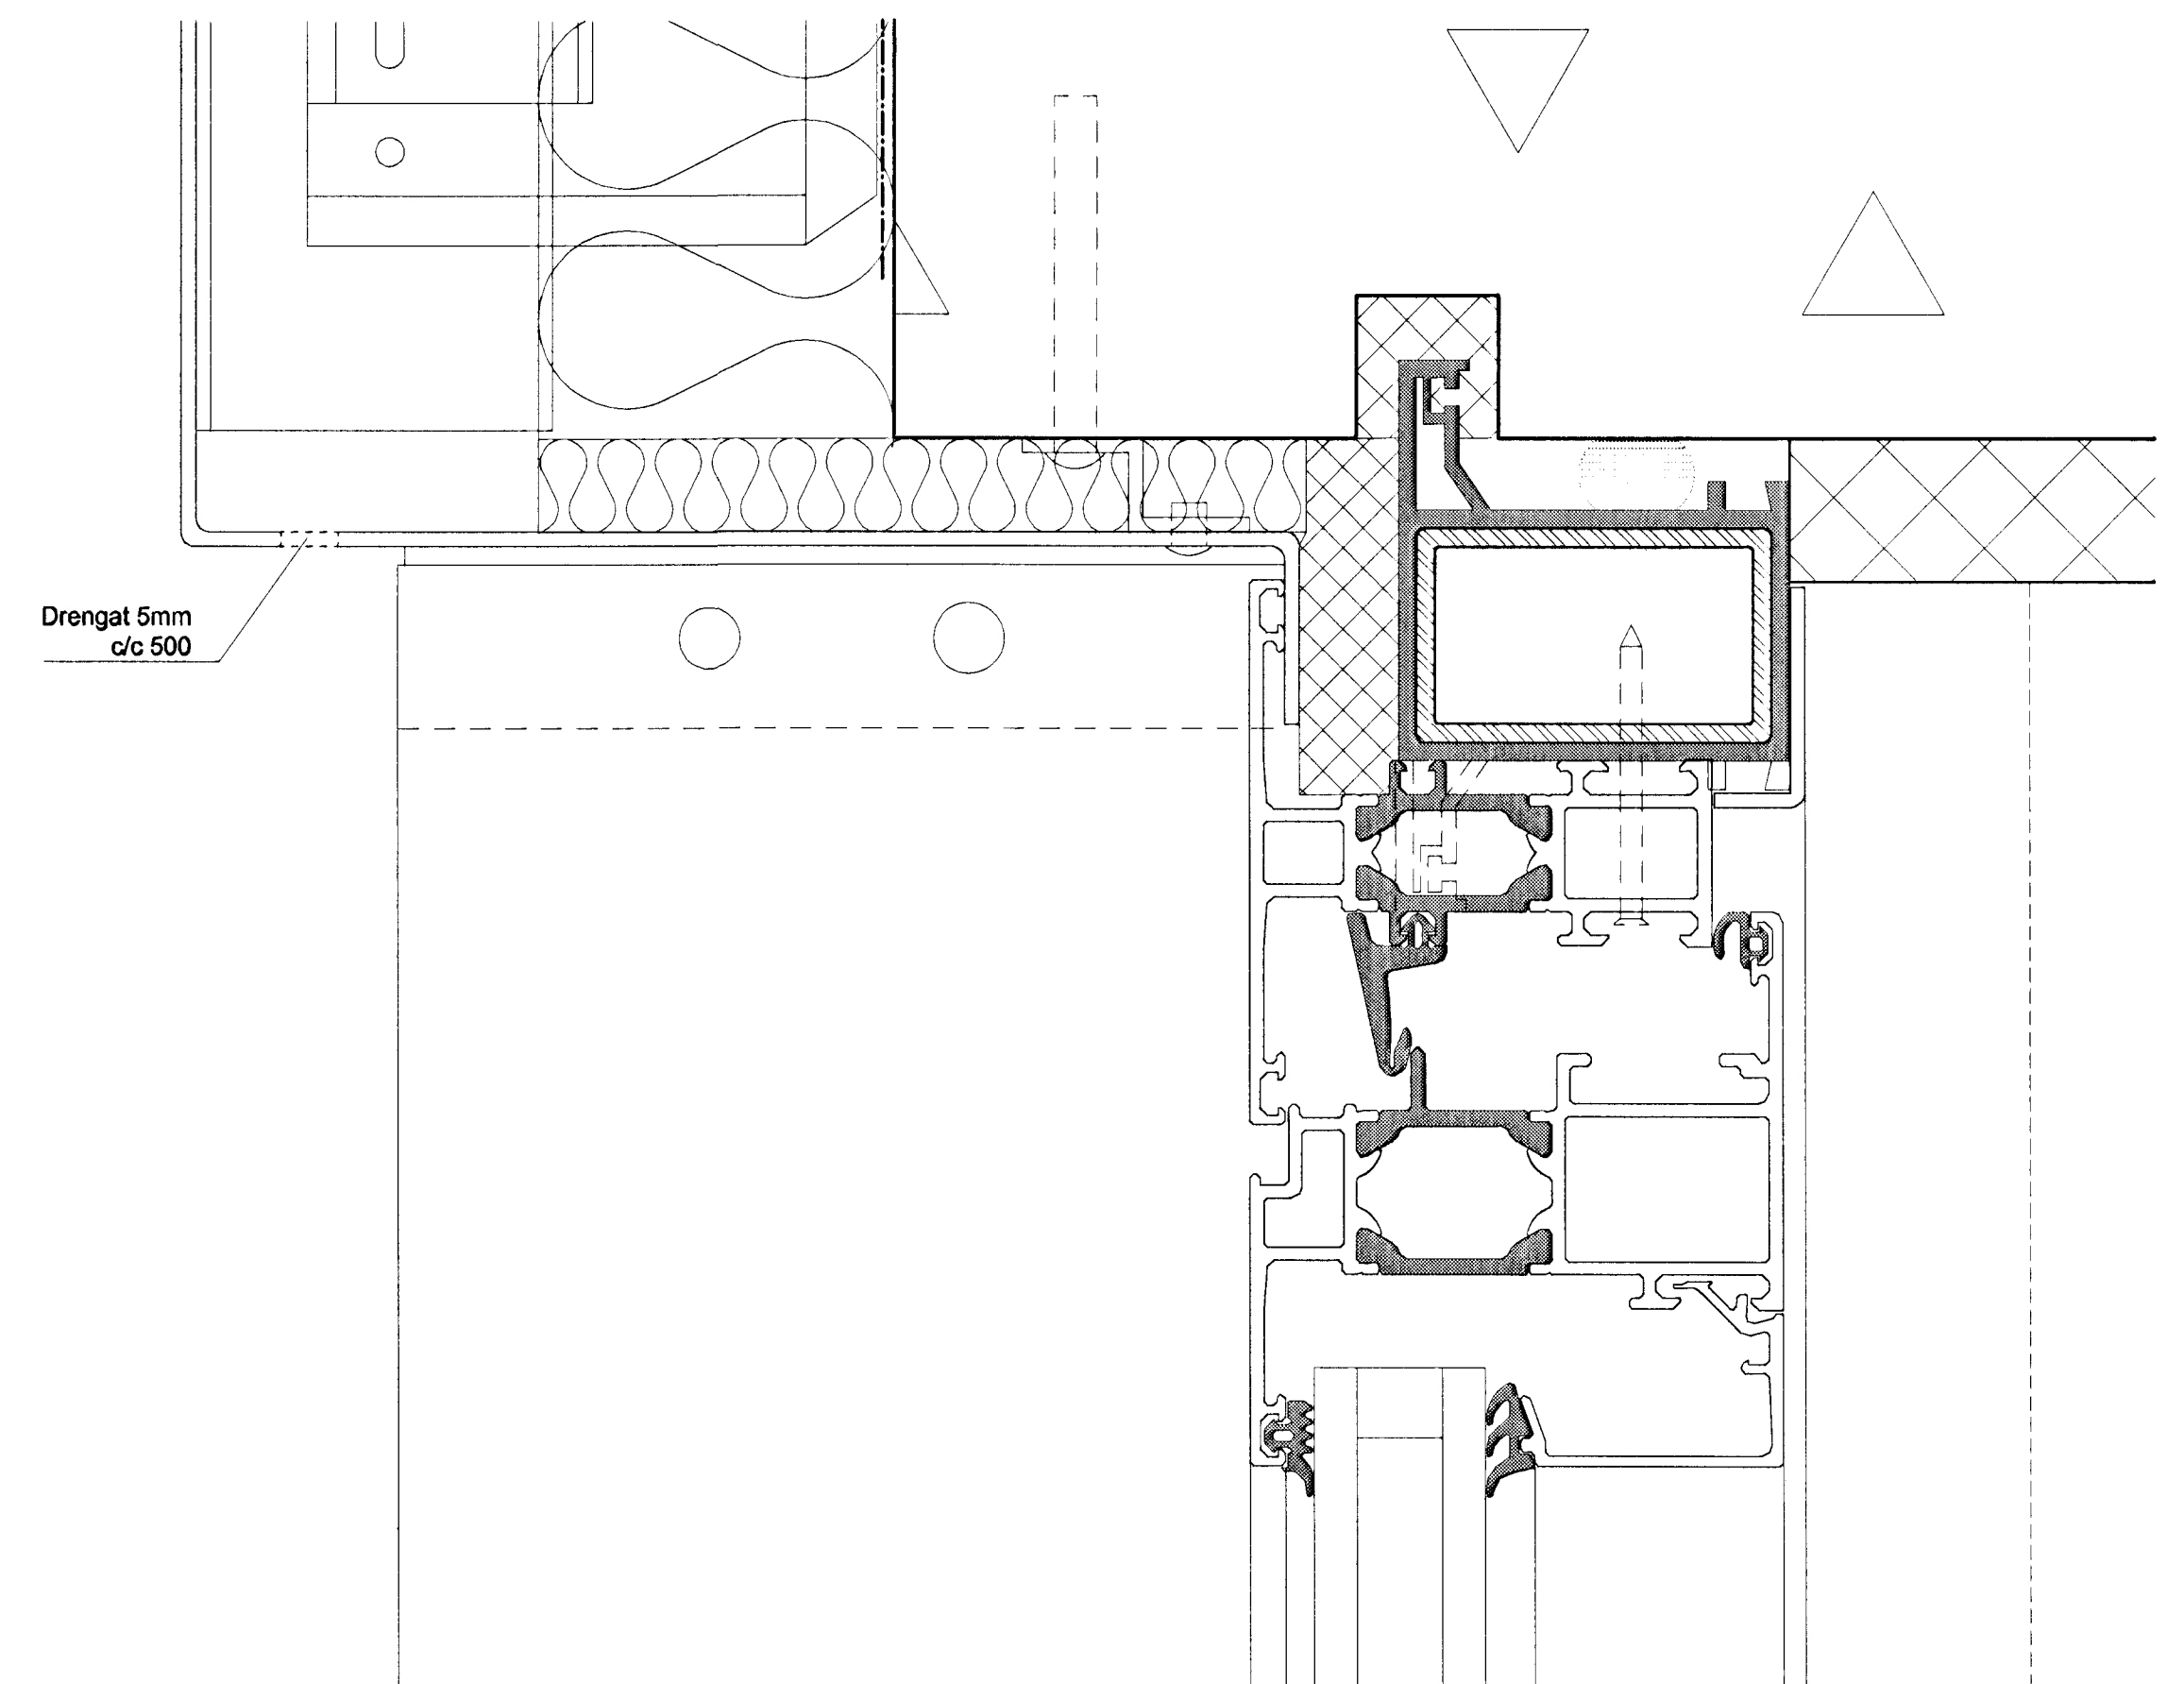

A
31-01

C
31-01

E
31-01

B
31-01

D
31-01

F
31-01

Byggingafræðingur
Alfreitur Þann
09.03.1998
Sigurbjartur Halldorsson

TEIKNIBÚFA
HALLDÓRS
GUOMUNDSSONAR
FAI

Hallur Þann

HRAFNISTA Í HAFNARFIRÐI
KLÆÐNING B-ÁLMA
LÓÐÉTTIR SÉRHLUTAR

MÁL 1:5, 1:20
DAGB. 16.03.1998

31-01

OKF, SG