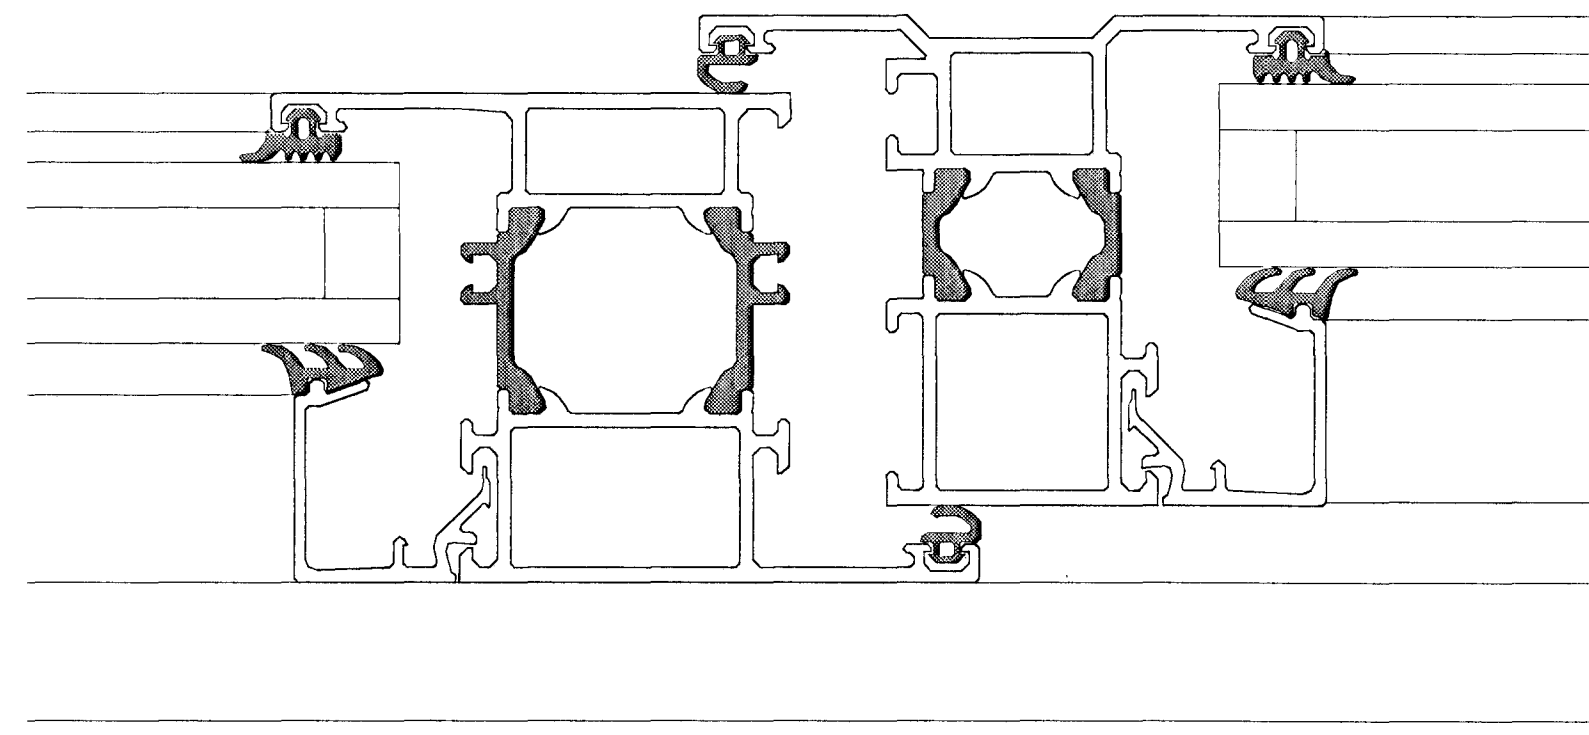

A
31-01

SNEIÐING Í GLUGGA MEÐ ÁLSTYRKINGU 1:1

B
31-01

SNEIÐING Í OPANLEGAN GLUGGA 1:1

C
31-01

SNEIÐING Í OPANLEGAN GLUGGA 1:1

D
31-01

SNEIÐING Í GLUGGA 1:1

E
31-01

SNEIÐING Í GLUGGAPÓST 1:1

F
31-01

SNEIÐING Í GLUGGA MEÐ STÁLSTYRKINGU 1:1

TEIKNIBÚFA
HALDÖRB
GUMUNDSSONAR
FAI
SKÚTUDDI 106
104 REYKJAVÍK
SÍMI 588 0595
FAX 588 7595

Sigurður P. Pálsson

HRAFNISTA Í HAFNARFIRÐI
KLÆÐNING B-ÁLMA
LÁRÉTTIR SÉRHLUTAR