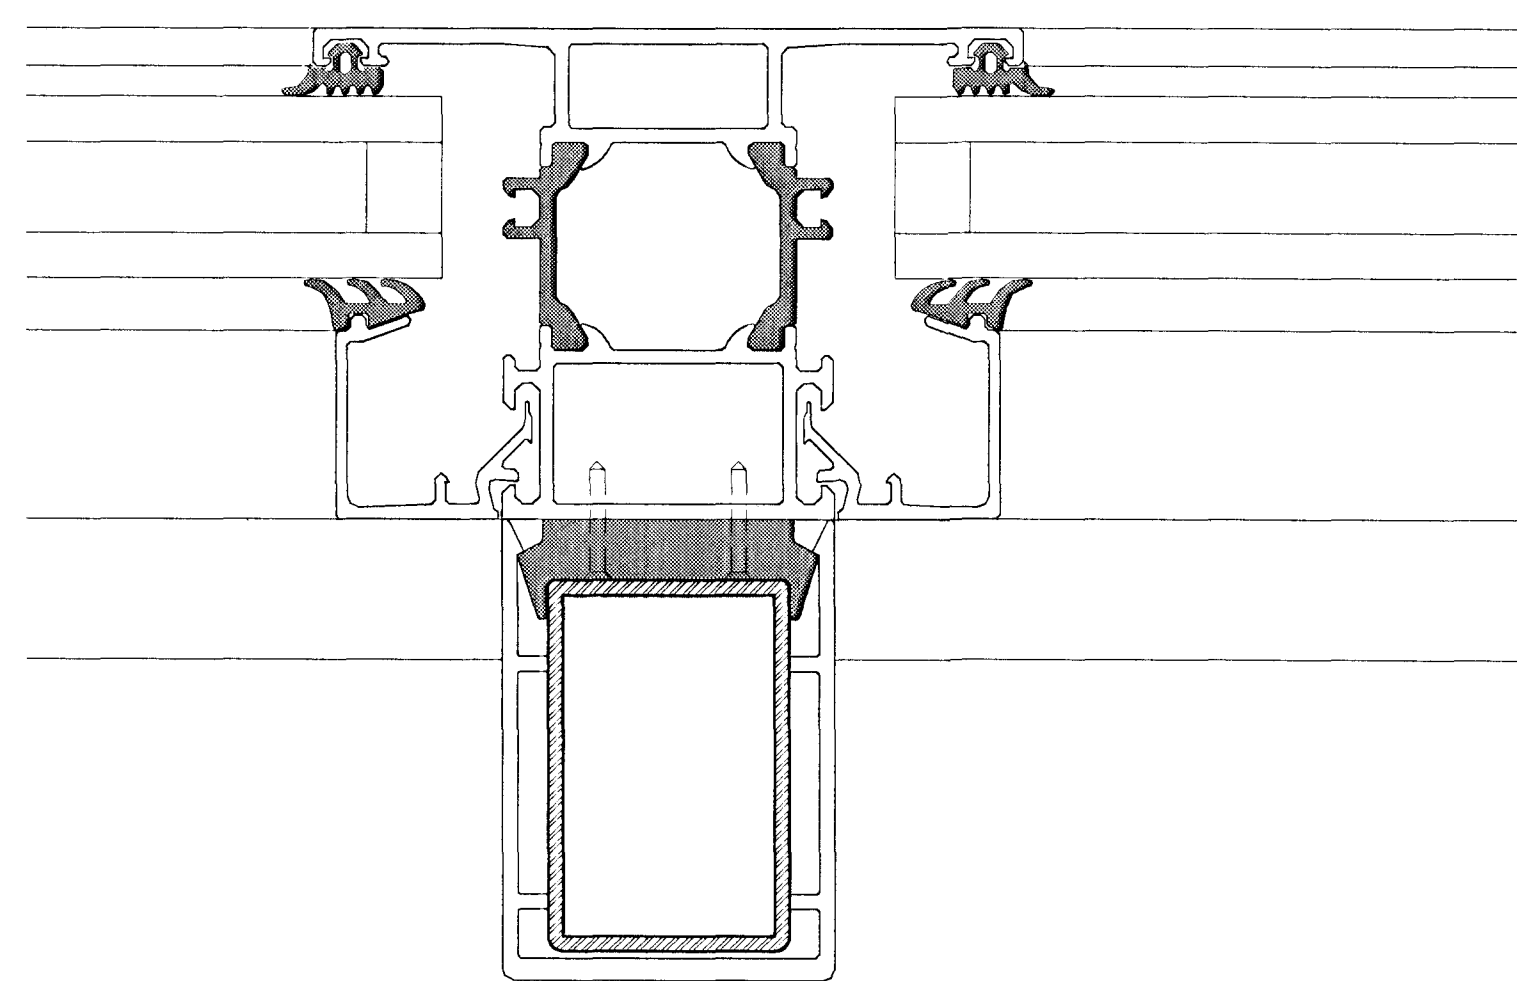

A
31-01

SNEIÐING Í GLUGGA MEÐ ÁLSTYRKINGU 1:1

B
31-01

SNEIÐING Í OPANLEGAN GLUGGA 1:1

C
31-01

SNEIÐING Í OPANLEGAN GLUGGA 1:1

D
31-01

SNEIÐING Í GLUGGA 1:1

E
31-01

SNEIÐING Í GLUGGAPÓST 1:1

F
31-01

SNEIÐING Í GLUGGA MEÐ STÁLSTYRKINGU 1:1

TEIKNIBÚFA
HALDÖRB
GUMUNDSSONAR
FAI
SKÚTUDDI 106
104 REYKJAVÍK
SÍMI 588 0595
FAX 588 7595

Sigurður P. Pálsson

HRAFNISTA Í HAFNARFIRÐI
KLÆÐNING B-ÁLMA
LÁRÉTTIR SÉRHLUTAR