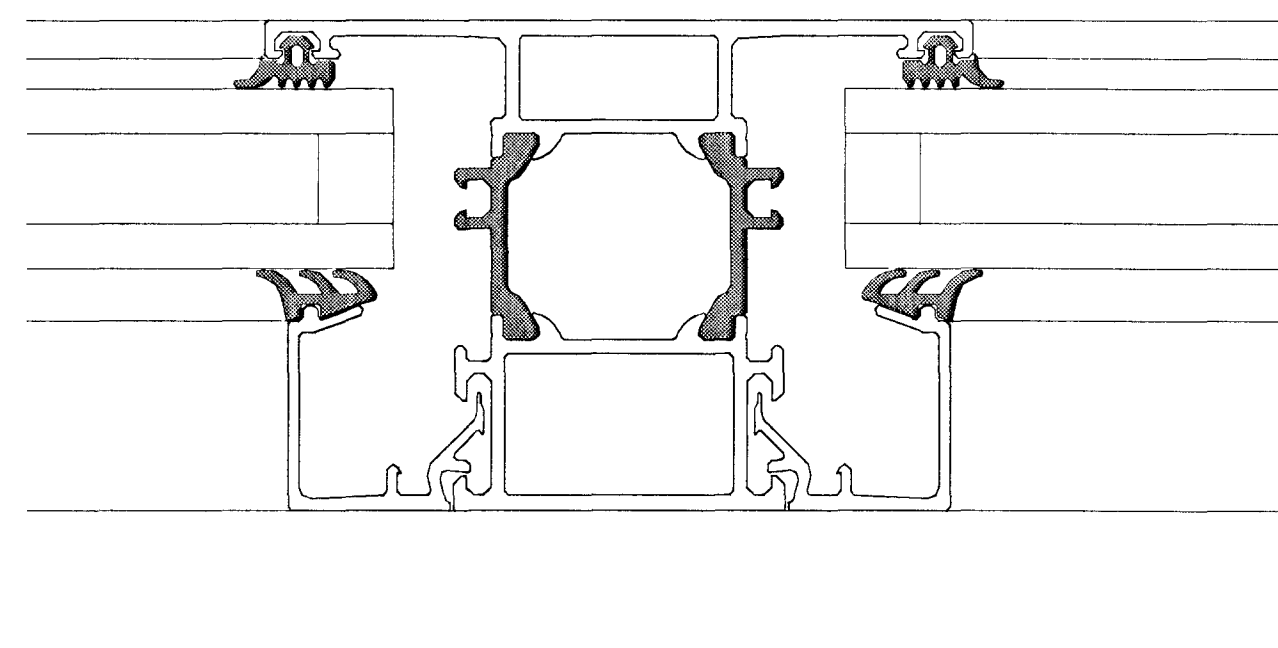

A
31-01

SNEIÐING Í GLUGGA MEÐ ÁLSTYRKINGU 1:1

B
31-01

SNEIÐING Í OPANLEGAN GLUGGA 1:1

C
31-01

SNEIÐING Í OPANLEGAN GLUGGA 1:1

D
31-01

SNEIÐING Í GLUGGA 1:1

E
31-01

SNEIÐING Í GLUGGAPÓST 1:1

F
31-01

SNEIÐING Í GLUGGA MEÐ STÁLSTYRKINGU 1:1

TEIKNIBÚFA
HALDÖRB
GUMUNDSSONAR
FAI
SKÚTUDDI 106
104 REYKJAVÍK
SÍMI 588 0595
FAX 588 7595

Sigurður P. Pálsson

HRAFNISTA Í HAFNARFIRÐI
KLÆÐNING B-ÁLMA
LÁRÉTTIR SÉRHLUTAR