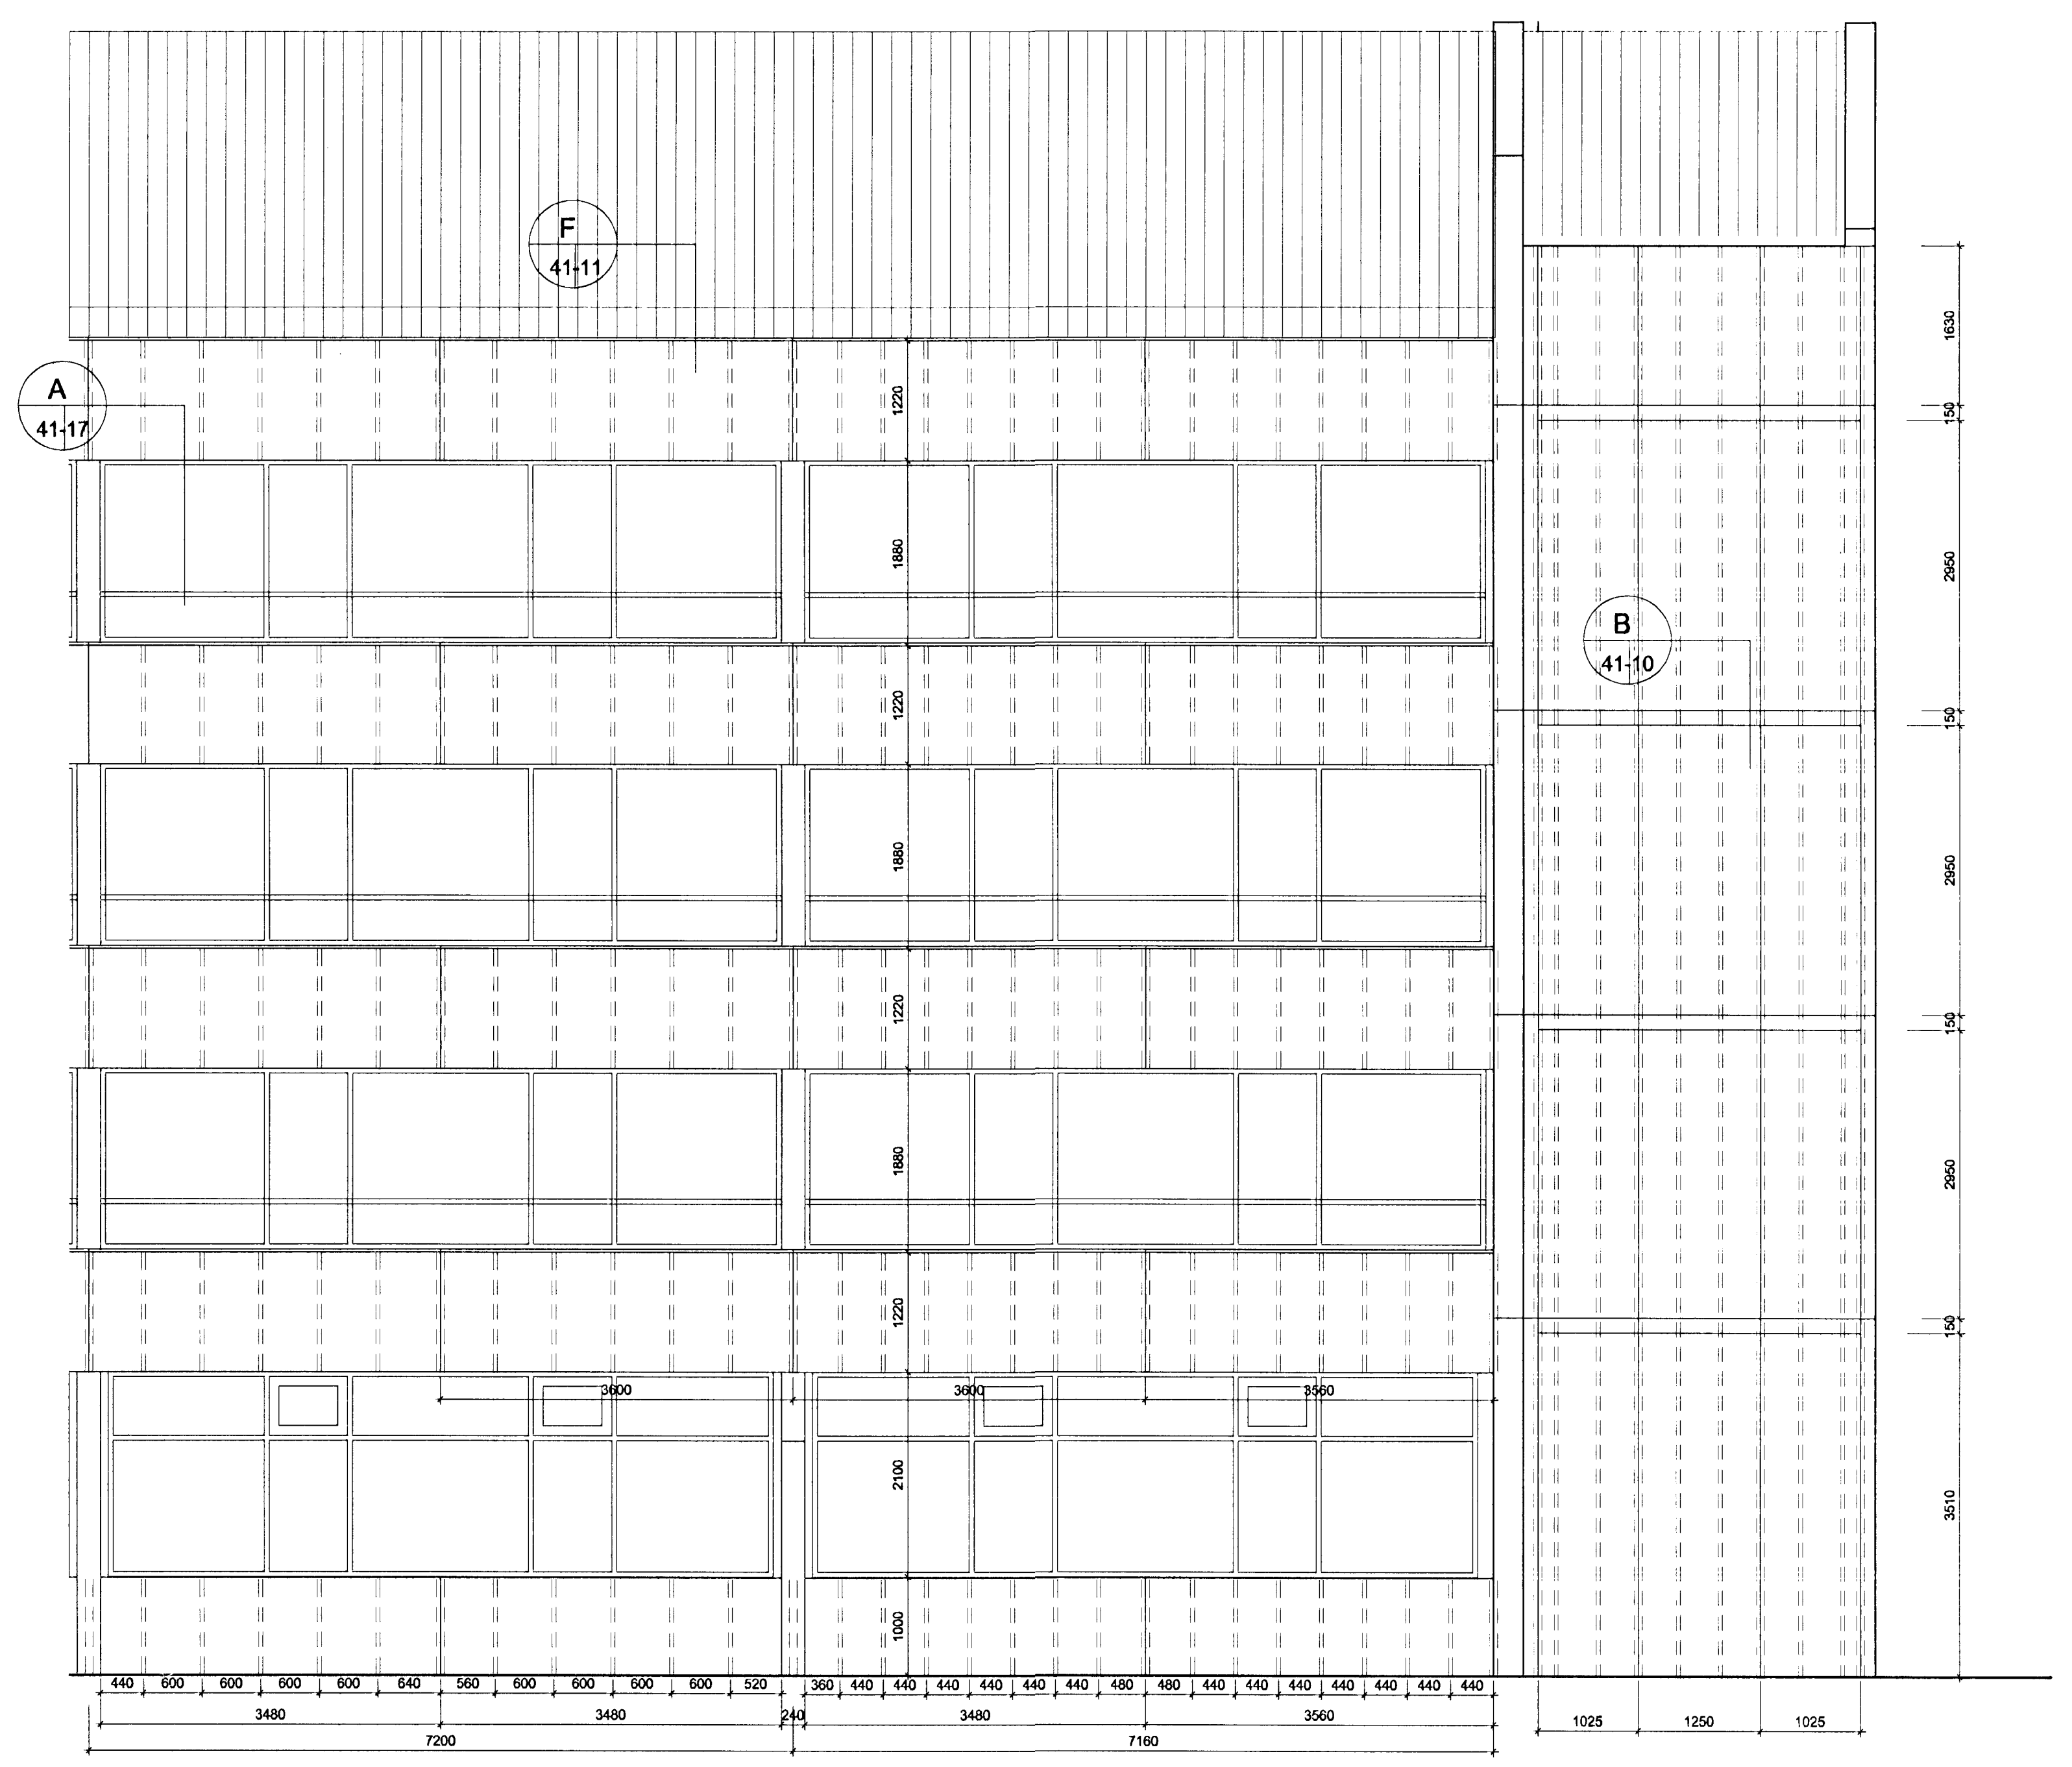

AUSTURHLIÐ SUÐURENDI A-ÁLMA
1:50

AUSTURHLIÐ NORÐURENDI A-ÁLMA
1:50

Byggingsháttur Hafnarfjarðar
Afgreitt þess
09 SEP 1998
Sigurbjartur Halldórsson

TEIKNIBÚFA
HALDÓRB
GUÐMUNDSSONAR
FAI
SKÚTUVÖÐI 106
104 REYKJAVÍK
SÍMI 588 6595
FAX 588 7595