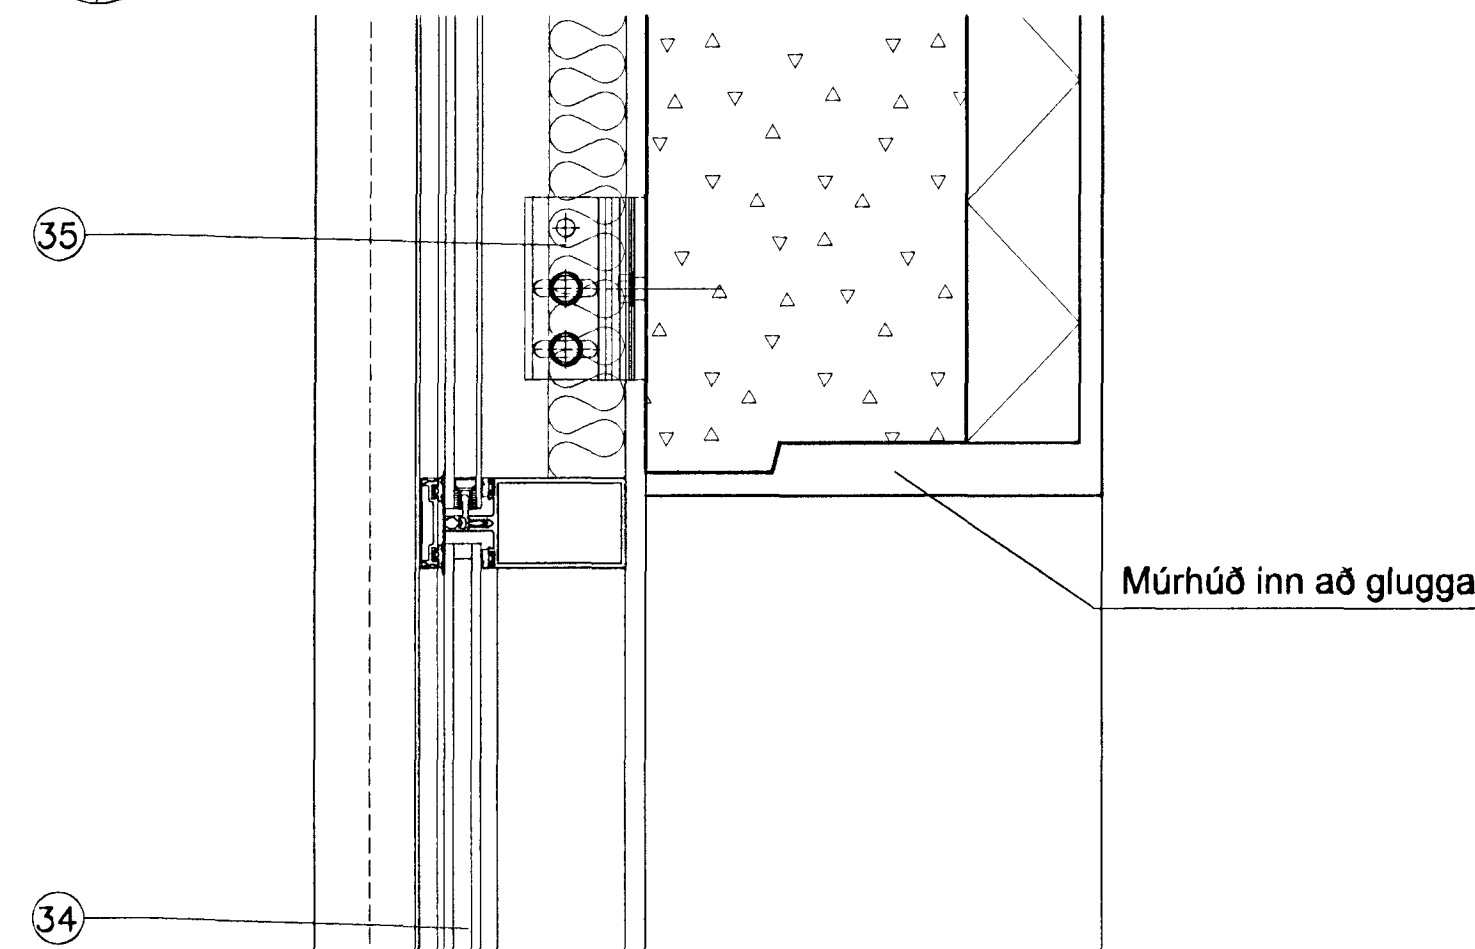

**A**  
41-17  
**Sneiðing í þakkant B-álmú**  
1:5

**B**  
41-17  
**SNEIÐING Í GLUGGA STIGAHÚS B-ÁLMU**  
1:5

**C**  
41-17  
**SNEIÐING Í GLUGGA STIGAHÚS B-ÁLMU**  
1:5

**D**  
41-17  
**SNEIÐING Í GLUGGA STIGAHÚSI B-ÁLMU**  
1:5

**41-01**  
**ÚTLIT AUSTUR, STIGAHÚS B-ÁLMU**  
1:50

1. Álklaðning ALCAN FF2 Al Mg3
2. Álgatapla beygð í Z
3. Álgatapla 2mm beygð í U
4. Núverandi loftunarrör
5. Loftunarrás
6. Álfasning ALCAN FF2 Al Mg3
7. Álskrúfur 4,0x20mm 2 stk
8. Spit fix múrbolti 8x75mm ryðfrír
9. Wsk 60 vinkill GALVALUME flötspena 320 Mpa
10. T-prófill Wsk 80x50x2 GALVALUME á plöfusamsk.
11. Álvinkill L-40/60/2 á miðja plötu lóðrétt
12. Veggullareinangrun 50mm
13. Þakpappi settur á milli máls og steypu
14. Álgatapla (loftun)
15. Draghnóð 5,2mm Bulb tite Al Mg3
16. Rekskrúfa 5,0x70mm
17. Þétt frauðplast (Roofmaid)
18. Vatnsbretti Schuco, System Royal S Fensterbänke, festingum ásamt tilheyrandi frágangseiningum á enda og samskeyti.
19. Vinkill úr álgataplötu
20. Stálprófill úr núverandi gluggakerfi
21. Schuco Royal S 65 stærð 65 x 74 mm.
22. Handrið á svölum.
23. Festingar beygðar úr álgataplötu.
24. Svartur gúmmíldúkur undir samskeyti álpaltna í stíghúsum.
25. Schuco, klæðningarkerfi sk 60 v.
26. Stálstyrking gluggapósta.
27. Schuco Royal S 65 gluggapóstur stærð 65 x 94 mm.
28. Schuco Royal S 65 opnanlegt gluggafag stærð 65 x 74 mm.
29. Drengót 5 mm c/c 500.
30. Schuco Royal S 93 stærð 65 x 94 mm.
31. Álstyrking gluggapósta.
32. Rennigluggafag Schuco Royal S 93 stærð 35 x 83 mm.
33. Állisti hvítur.
34. Gluggakarmur stíghús Schuco Royal FW 50 stærð 50 x 140.
35. Festing í FW 50 gluggakerfinu.
36. Útihurðakarmur Schuco Royal S 65 stærð 65 x 98 mm.
37. Útihurðakarmur Schuco Royal S 65 stærð 65 x 142 mm.