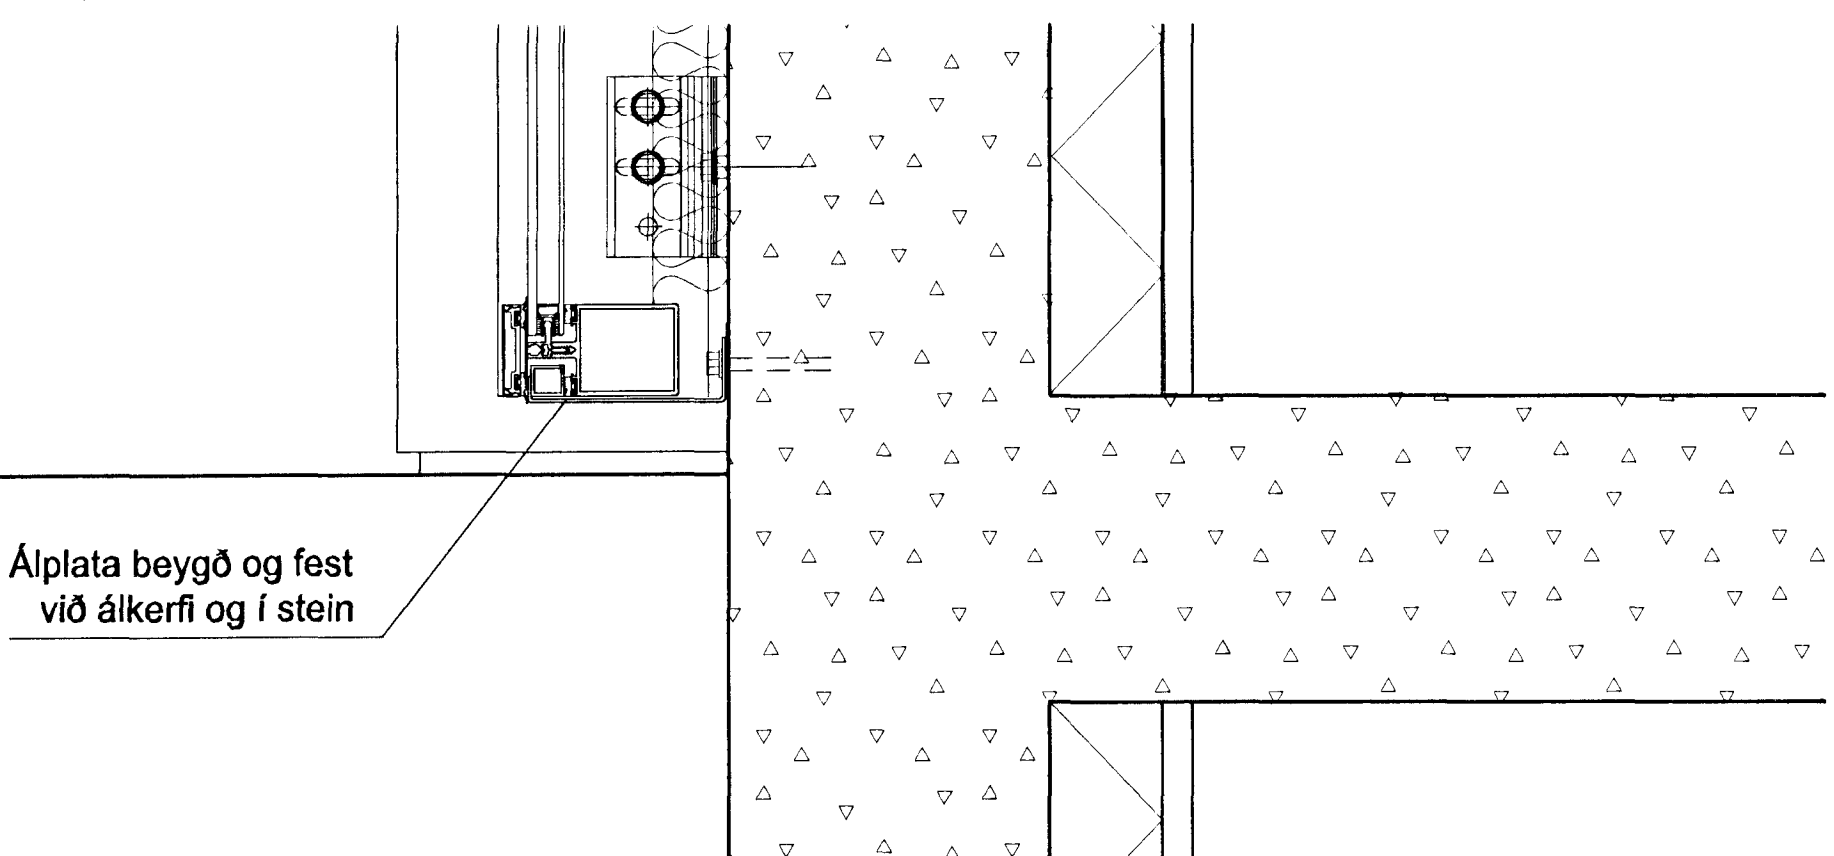

**A**  
41-17  
**Sneiðing í þakkant B-álmú**  
1:5

**B**  
41-17  
**SNEIÐING Í GLUGGA STIGAHÚS B-ÁLMU**  
1:5

**C**  
41-17  
**SNEIÐING Í GLUGGA STIGAHÚS B-ÁLMU**  
1:5

**D**  
41-17  
**SNEIÐING Í GLUGGA STIGAHÚSI B-ÁLMU**  
1:5

**41-01**  
**ÚTLIT AUSTUR, STIGAHÚS B-ÁLMU**  
1:50

1. Álklaðning ALCAN FF2 Al Mg3
2. Álgatapla beygð í Z
3. Álgatapla 2mm beygð í U
4. Núverandi loftunarrör
5. Loftunarrás
6. Álfasning ALCAN FF2 Al Mg3
7. Álskrúfur 4,0x20mm 2 stk
8. Spit fix múrbolti 8x75mm ryðfrír
9. Wsk 60 vinkill GALVALUME flötspena 320 Mpa
10. T-prófill Wsk 80x50x2 GALVALUME á plöfusamsk.
11. Álvinkill L-40/60/2 á miðja plötu lóðrétt
12. Veggullareinangrun 50mm
13. Þakpappi settur á milli máls og steypu
14. Álgatapla (loftun)
15. Draghnóð 5,2mm Bulb tite Al Mg3
16. Rekskrúfa 5,0x70mm
17. Þétt frauðplast (Roofmaid)
18. Vatnsbretti Schuco, System Royal S Fensterbänke, festingum ásamt tilheyrandi frágangseiningum á enda og samskeyti.
19. Vinkill úr álgataplötu
20. Stálprófill úr núverandi gluggakerfi
21. Schuco Royal S 65 stærð 65 x 74 mm.
22. Handrið á svölum.
23. Festingar beygðar úr álgataplötu.
24. Svartur gúmmíldúkur undir samskeyti álpaltna í stíghúsum.
25. Schuco, klæðningarkerfi sk 60 v.
26. Stálstyrking gluggapósta.
27. Schuco Royal S 65 gluggapóstur stærð 65 x 94 mm.
28. Schuco Royal S 65 opnanlegt gluggafag stærð 65 x 74 mm.
29. Drengót 5 mm c/c 500.
30. Schuco Royal S 93 stærð 65 x 94 mm.
31. Álstyrking gluggapósta.
32. Rennigluggafag Schuco Royal S 93 stærð 35 x 83 mm.
33. Állisti hvítur.
34. Gluggakarmur stíghús Schuco Royal FW 50 stærð 50 x 140.
35. Festing í FW 50 gluggakerfinu.
36. Útihurðakarmur Schuco Royal S 65 stærð 65 x 98 mm.
37. Útihurðakarmur Schuco Royal S 65 stærð 65 x 142 mm.