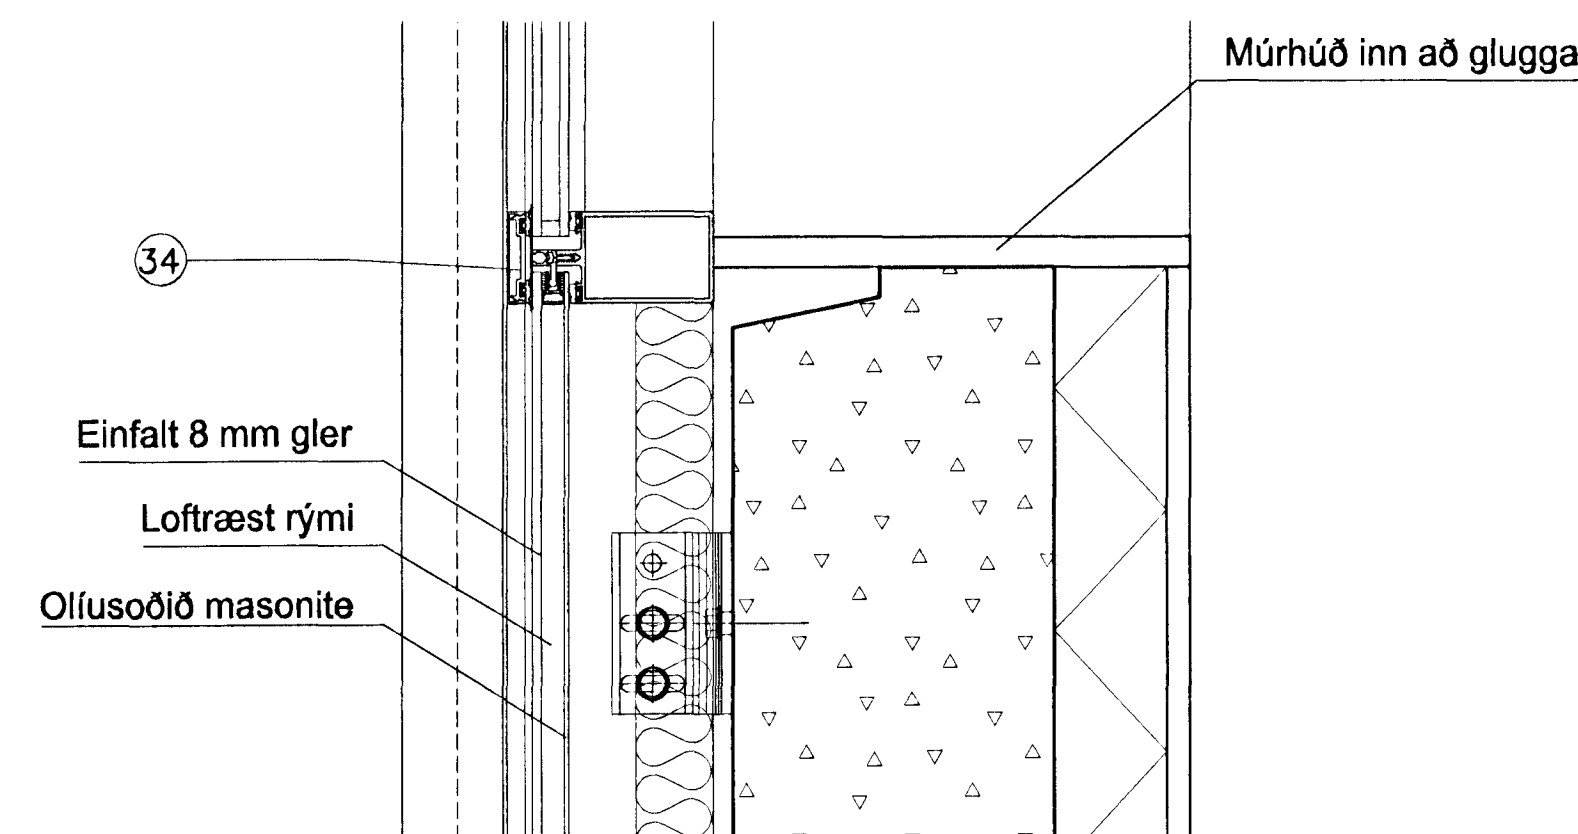

**A**  
41-17  
**Sneiðing í þakkant B-álmú**  
1:5

**B**  
41-17  
**SNEIÐING Í GLUGGA STIGAHÚS B-ÁLMU**  
1:5

**C**  
41-17  
**SNEIÐING Í GLUGGA STIGAHÚS B-ÁLMU**  
1:5

**D**  
41-17  
**SNEIÐING Í GLUGGA STIGAHÚSI B-ÁLMU**  
1:5

**41-01**  
**ÚTLIT AUSTUR, STIGAHÚS B-ÁLMU**  
1:50

1. Álklaðning ALCAN FF2 Al Mg3
2. Álgatapla beygð í Z
3. Álgatapla 2mm beygð í U
4. Núverandi loftunarrör
5. Loftunarrás
6. Álfasning ALCAN FF2 Al Mg3
7. Álskrúfur 4,0x20mm 2 stk
8. Spit fix múrbolti 8x75mm ryðfrír
9. Wsk 60 vinkill GALVALUME flötspena 320 Mpa
10. T-prófill Wsk 80x50x2 GALVALUME á plöfusamsk.
11. Álvinkill L-40/60/2 á miðja plötu lóðrétt
12. Veggullareinangrun 50mm
13. Þakpappi settur á milli máls og steypu
14. Álgatapla (loftun)
15. Draghnóð 5,2mm Bulb tite Al Mg3
16. Rekskrúfa 5,0x70mm
17. Þétt frauðplast (Roofmaid)
18. Vatnsbretti Schuco, System Royal S Fensterbänke, festingum ásamt tilheyrandi frágangseiningum á enda og samskeyti.
19. Vinkill úr álgataplötu
20. Stálprófill úr núverandi gluggakerfi
21. Schuco Royal S 65 stærð 65 x 74 mm.
22. Handrið á svölum.
23. Festingar beygðar úr álgataplötu.
24. Svartur gúmmíldúkur undir samskeyti álpaltna í stíghúsum.
25. Schuco, klæðningarkerfi sk 60 v.
26. Stálstyrking gluggapósta.
27. Schuco Royal S 65 gluggapóstur stærð 65 x 94 mm.
28. Schuco Royal S 65 opnanlegt gluggafag stærð 65 x 74 mm.
29. Drengót 5 mm c/c 500.
30. Schuco Royal S 93 stærð 65 x 94 mm.
31. Álstyrking gluggapósta.
32. Rennigluggafag Schuco Royal S 93 stærð 35 x 83 mm.
33. Állisti hvítur.
34. Gluggakarmur stíghús Schuco Royal FW 50 stærð 50 x 140.
35. Festing í FW 50 gluggakerfinu.
36. Útihurðakarmur Schuco Royal S 65 stærð 65 x 98 mm.
37. Útihurðakarmur Schuco Royal S 65 stærð 65 x 142 mm.