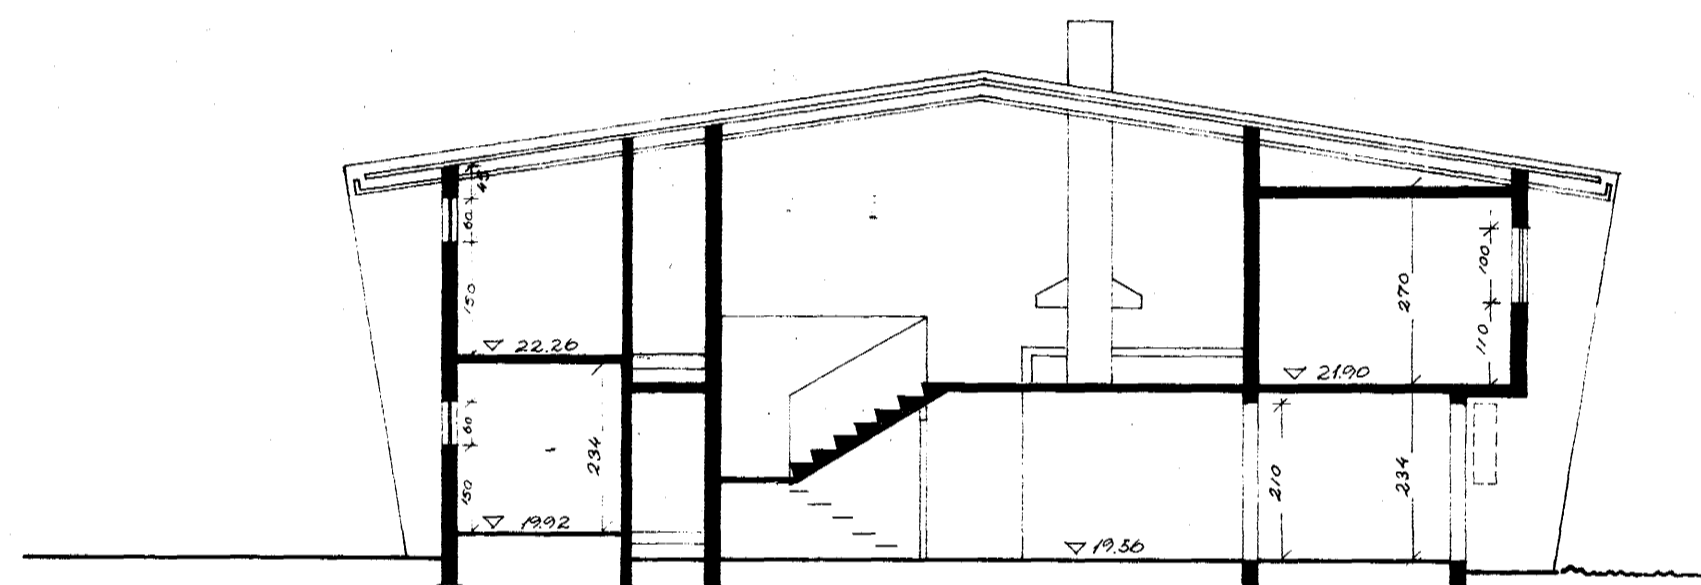

SNEIDING A-A.