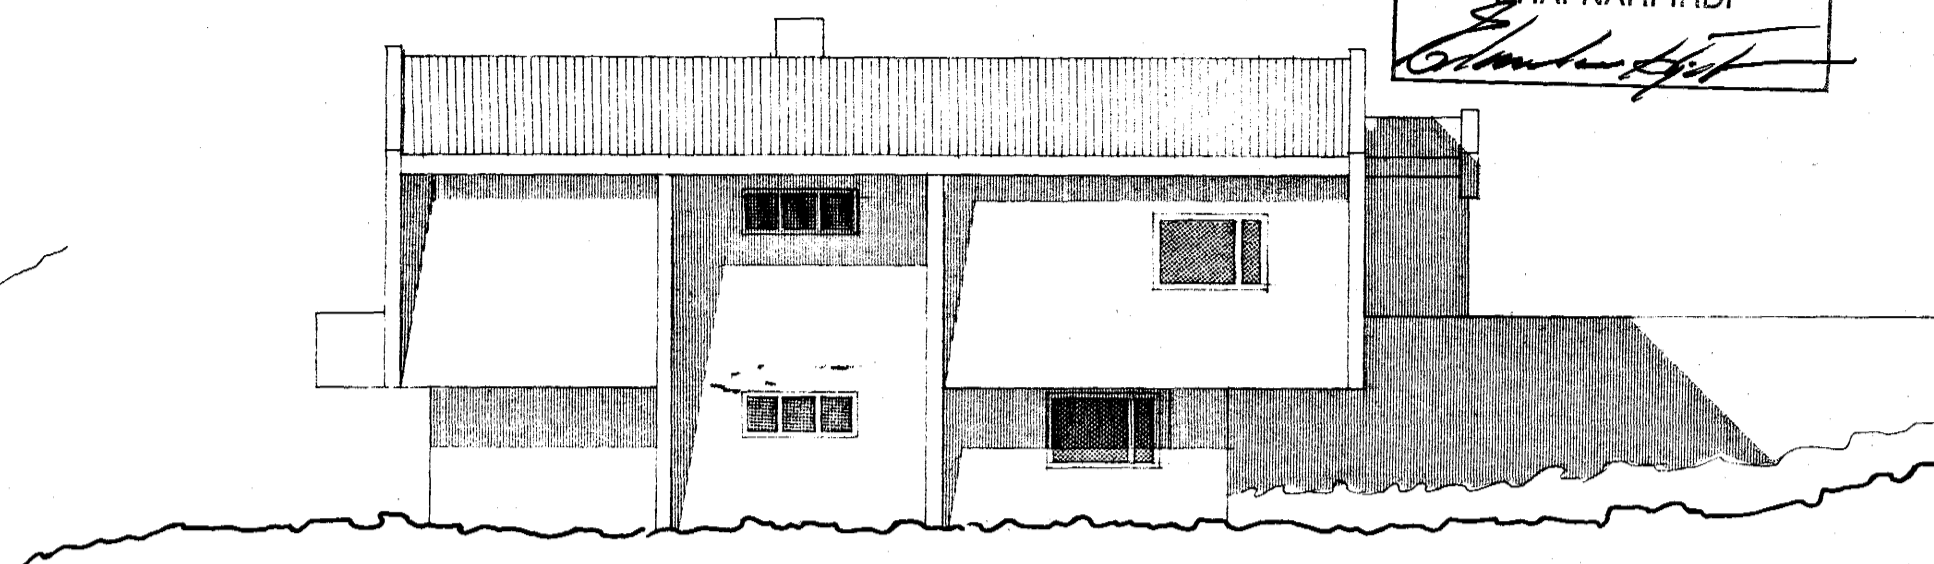

SÚÐAUSTUR.