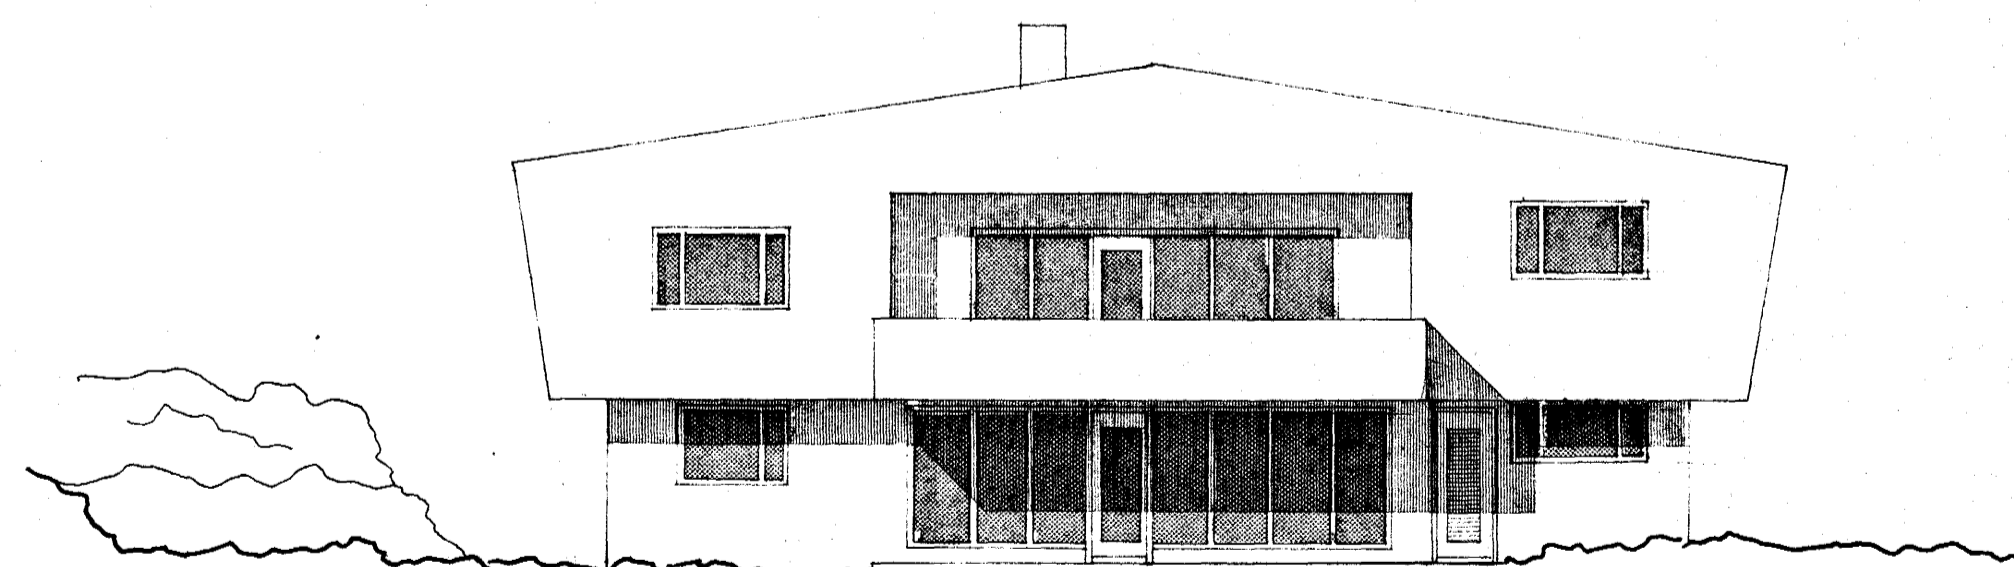

Sampykkt á fundi bygginga-
nefndar þ. 19.15 1988

BYGGINGAFULLTRÚINN
HAFNARFIRÐI

Edmund Einarsson

NORÐAUSTUR.

SÚÐAUSTUR.

SNEIDING A-A.

NORÐVESTUR.

SÚÐVESTUR.

BREYTING 1 APRÍL '88
NÚ HURD Á SÚÐVESTURHLÍÐ. KIALLARA
KÍR GLUGGI Í SAUNA. KIALLARA 30 x 110 cm.
KÍR GLUGGI Í FATAN. ADALHÉÐ. 100 cm GOLF.
Edmund Einarsson

heiti **SKJÖLVANGUR 5**
eign **JÓN MÁR BJÖRGVINSSON**
teikn **ÚTLIT, SNEIDING** mkv 1:100
TEIKNISTOFA VESTURVÖR 9 SÍMI 40115
VÍFILL MAGNÚSSON ARKITEKT
teiknað MAÍ 1976 breytt