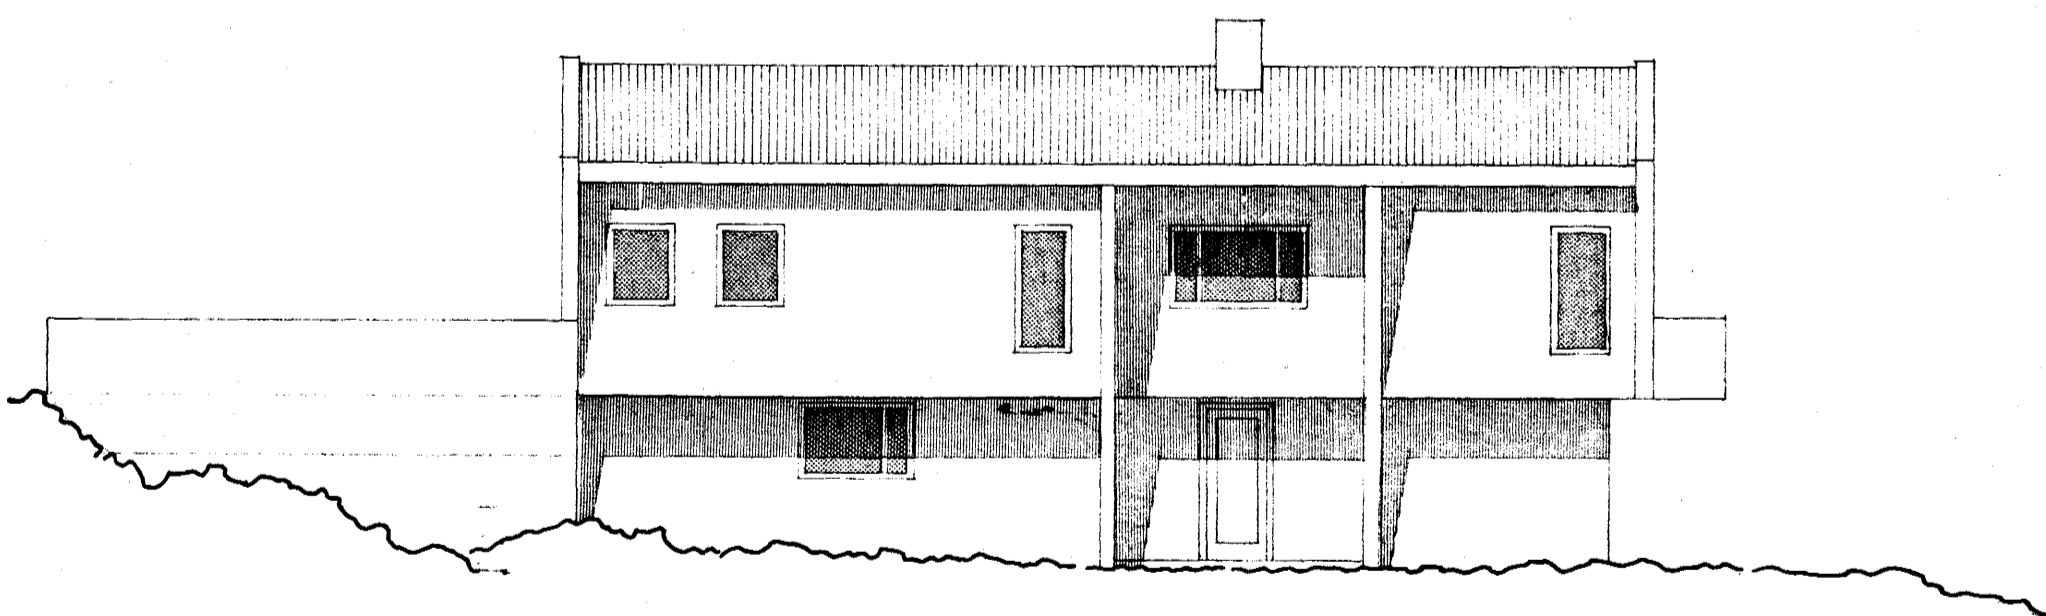

Sampykkt á fundi bygginga-
nefndar þ. 19.15 1988

BYGGINGAFULLTRÚINN
HAFNARFIRÐI

Edmund Einarsson

NORÐAUSTUR.

SÚÐAUSTUR.

SNEIDING A-A.

NORÐVESTUR.

SÚÐVESTUR.

BREYTING 1 APRÍL '88
NÚ HURD Á SÚÐVESTURHLÍÐ. KIALLARA
KÍR GLUGGI Í SAUNA. KIALLARA 30 x 110 cm.
KÍR GLUGGI Í FATAN. ADALHÉÐ. 100 cm GOLF.
Edmund Einarsson

heiti **SKJÖLVANGUR 5**
eign **JÓN MÁR BJÖRGVINSSON**
teikn **ÚTLIT, SNEIDING** mkv 1:100
TEIKNISTOFA VESTURVÖR 9 SÍMI 40115
VÍFILL MAGNÚSSON ARKITEKT
teiknað MAÍ 1976 breytt