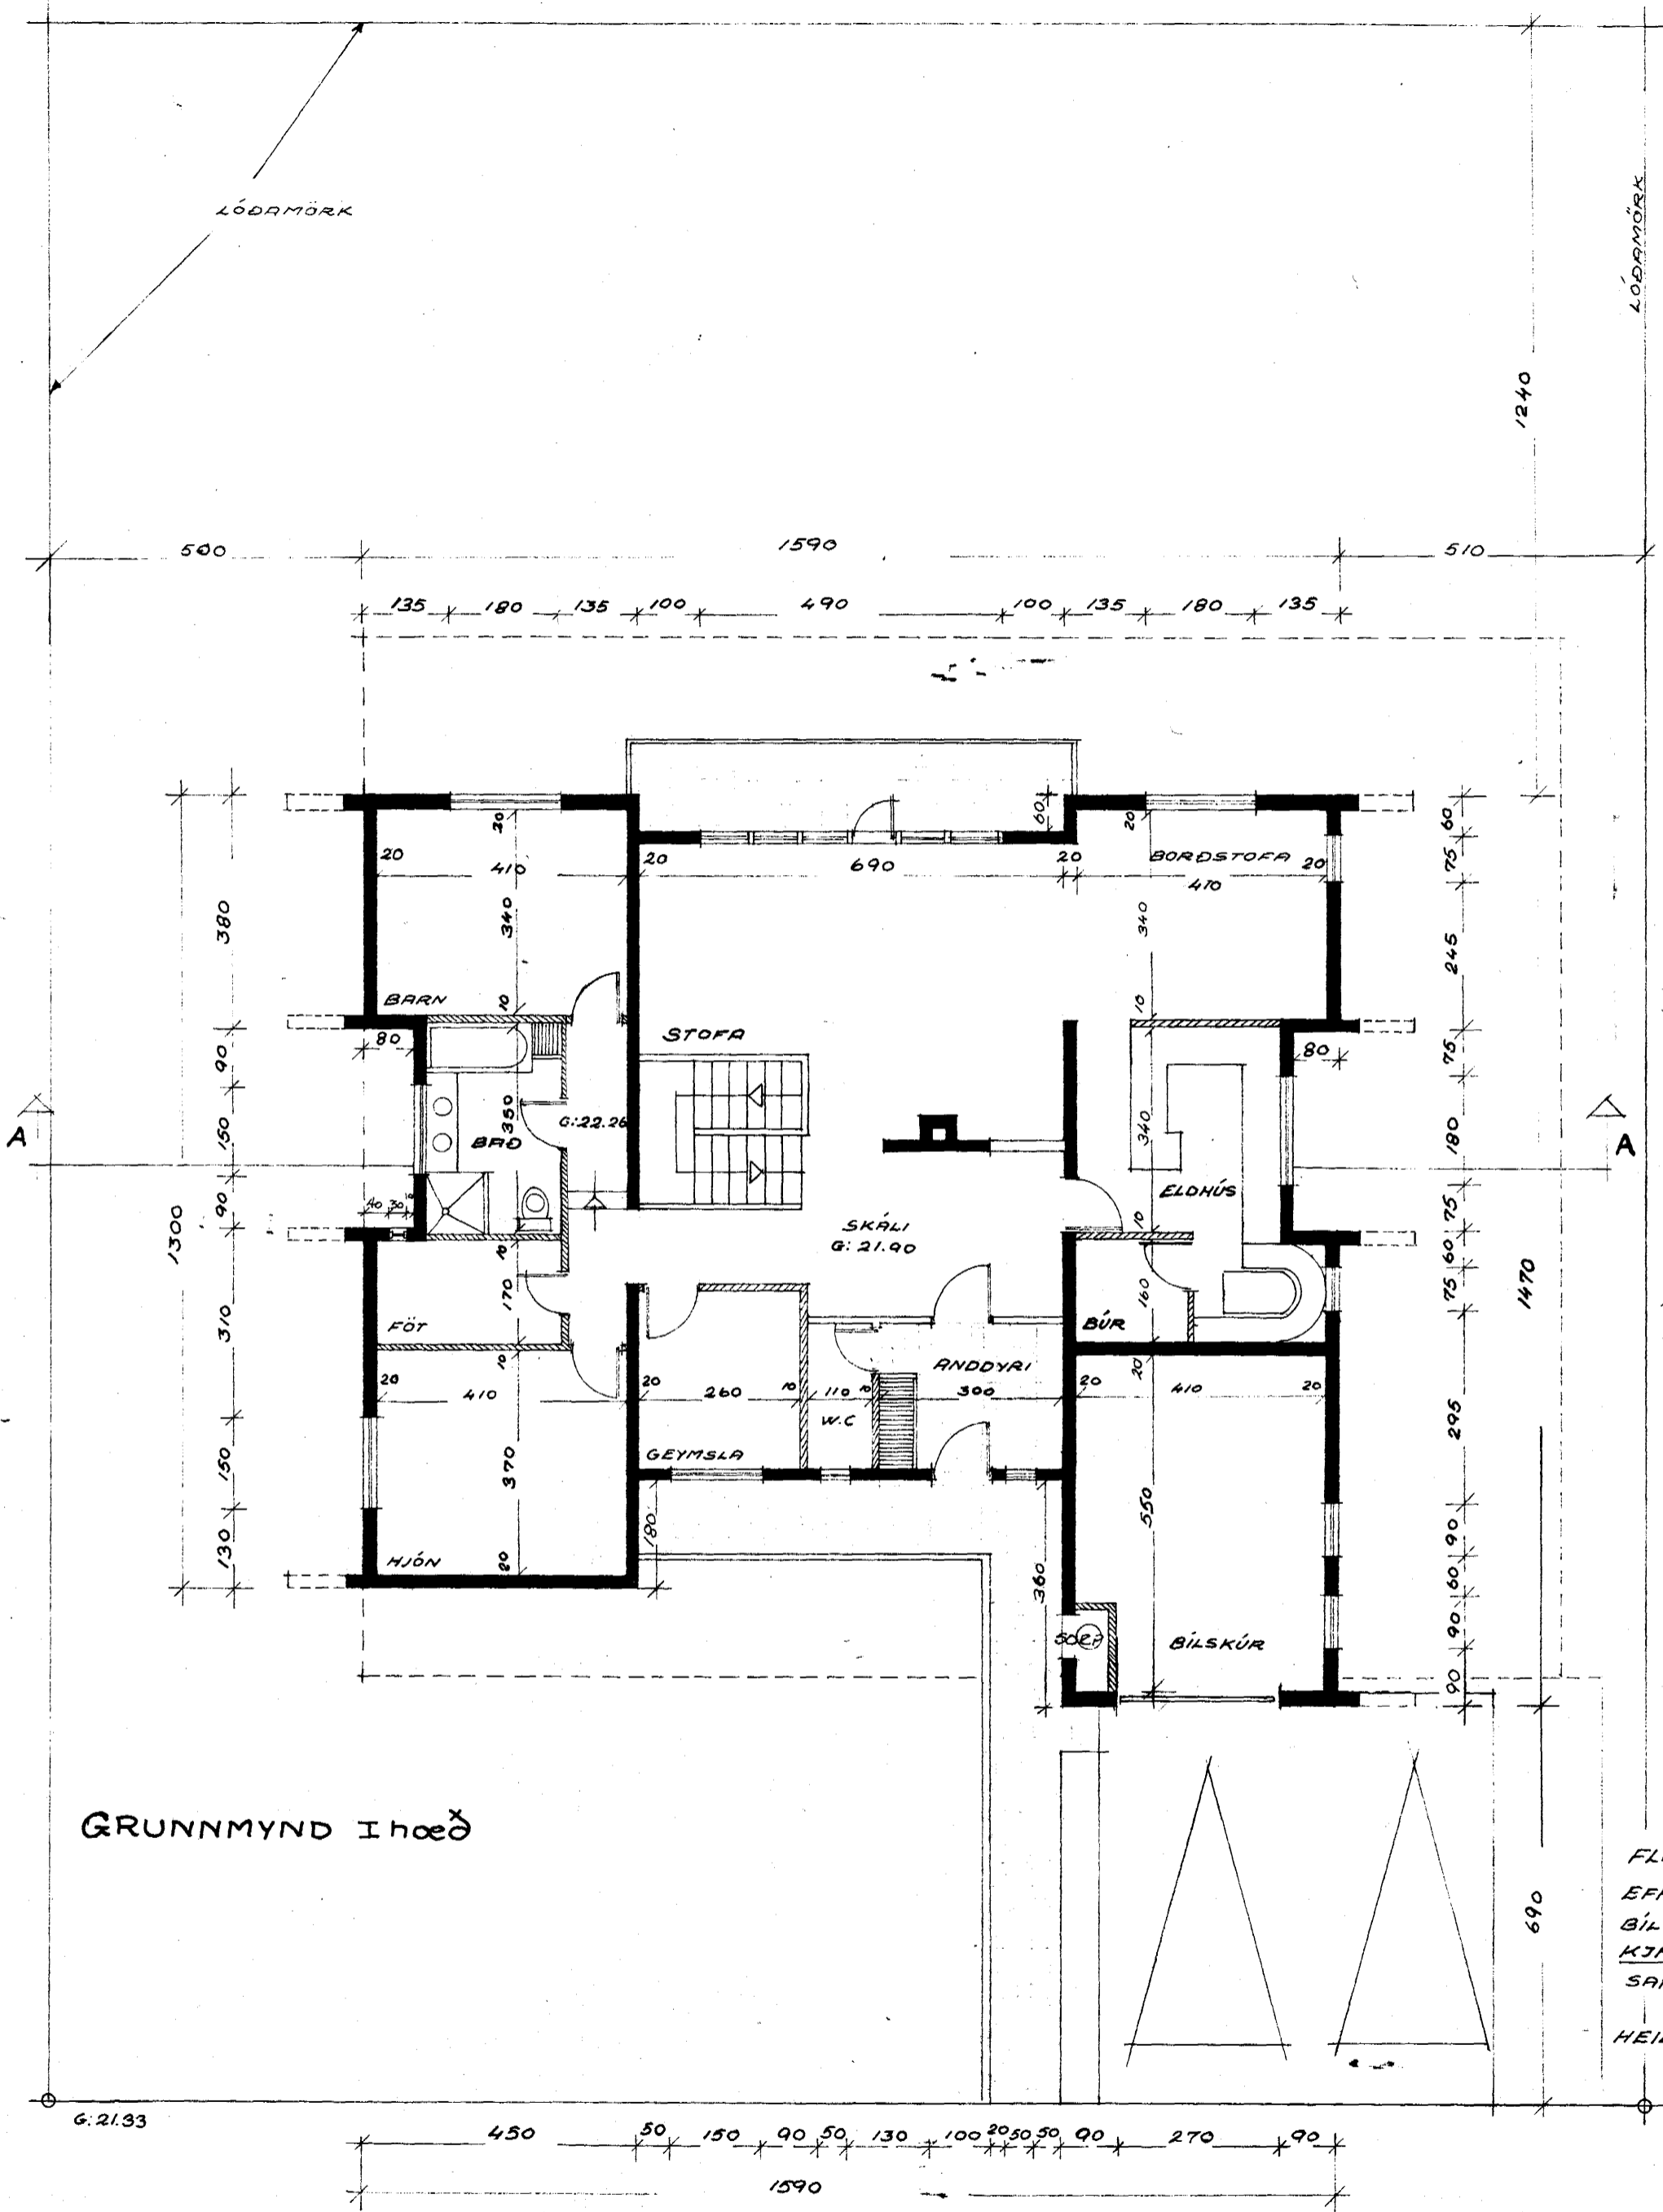

Sampykkt á fundi bygginga-
nómdar p. 19.15.1968

BYGGINGAFULLTRÚINN
Í HAFNARFIRÐI

Einar Einarsson

GRUNNMYND I hæð

SKJÓLVANGUR

FLATARMÁL:
 EFRI HÆÐ = 154 m²
 BÍLSKÚR = 33 m²
 KJALLARI = 161 m²
 SAMTALS = 348 m²
 HEILDARRÚMMÁL = 1031 m³

GRUNNMYND KJALLARA

SKJÓLVANGUR

RESTÖÐUMYND MKV. 1:500

APRÍL '68 BREYTING: NÝR GLUGGI Í FATAH. (30x110cm)
 NÝR GLUGGI Í SAUNA (30x110cm)
 NÝ HURÐ ÚT ÚR ÞVOTTIHERB.

heiti **SKJÓLVANGUR 5**
 eign JÓN MÆR BJÖRGVINSSON
 teikn GRUNNMYNDIR mkv 1:100
 TEIKNISTOFA VESTURVÖR 9 SÍMI 40115
 VÍFILL MAGNÚSSON ARKITEKT
 teiknað MAÍ 1976 breytt