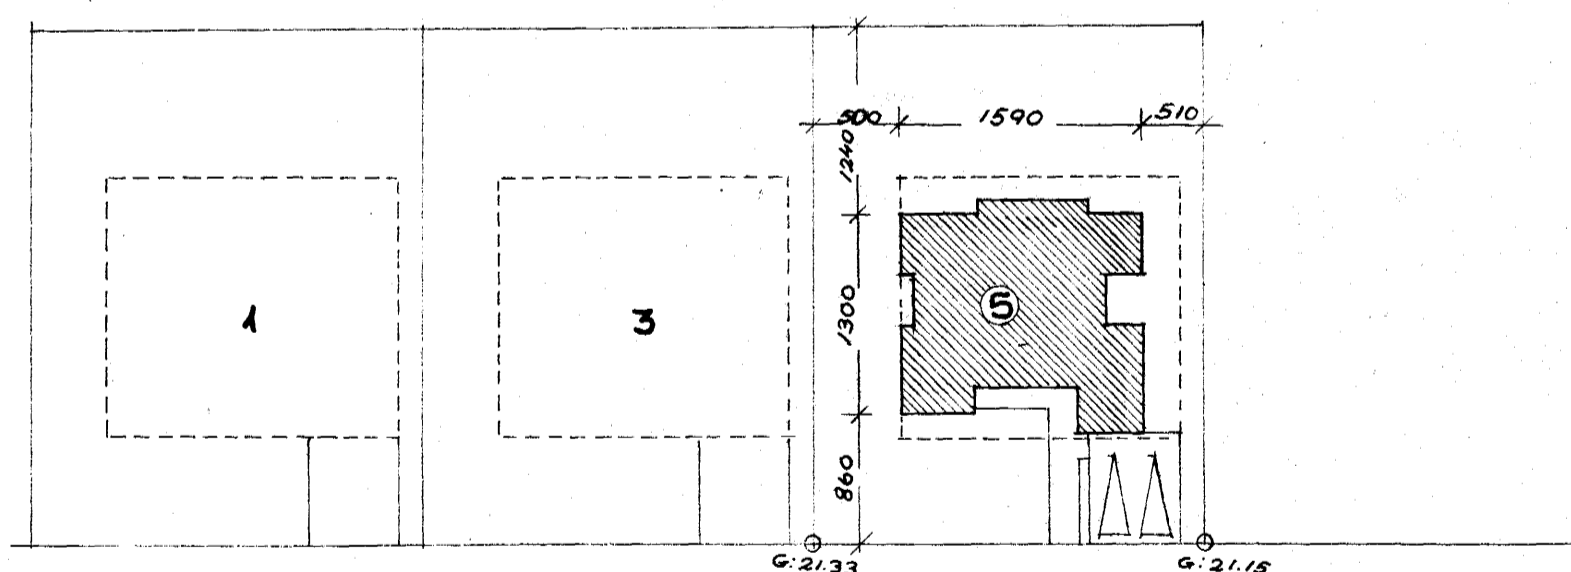

Sampykkt á fundi bygginga-
nómdar p. 19.15.1968

BYGGINGAFULLTRÚINN
Í HAFNARFIRÐI

Einar Einarsson

GRUNNMYND I hæð

SKJÓLVANGUR

FLATARMÁL:
 EFRI HÆÐ = 154 m²
 BÍLSKÚR = 33 m²
 KJALLARI = 161 m²
 SAMTALS = 348 m²
 HEILDARRÚMMÁL = 1031 m³

GRUNNMYND KJALLARA

SKJÓLVANGUR

RESTÖÐUMYND MKV. 1:500

APRÍL '68 BREYTING: NÝR GLUGGI Í FATAH. (30x110cm)
 NÝR GLUGGI Í SAUNA (30x110cm)
 NÝ HURÐ ÚT ÚR ÞVOTTIHERB.

heiti **SKJÓLVANGUR 5**
 eign JÓN MÆR BJÖRGVINSSON
 teikn GRUNNMYNDIR mkv 1:100
 TEIKNISTOFA VESTURVÖR 9 SÍMI 40115
 VÍFILL MAGNÚSSON ARKITEKT
 teiknað MAÍ 1976 breytt