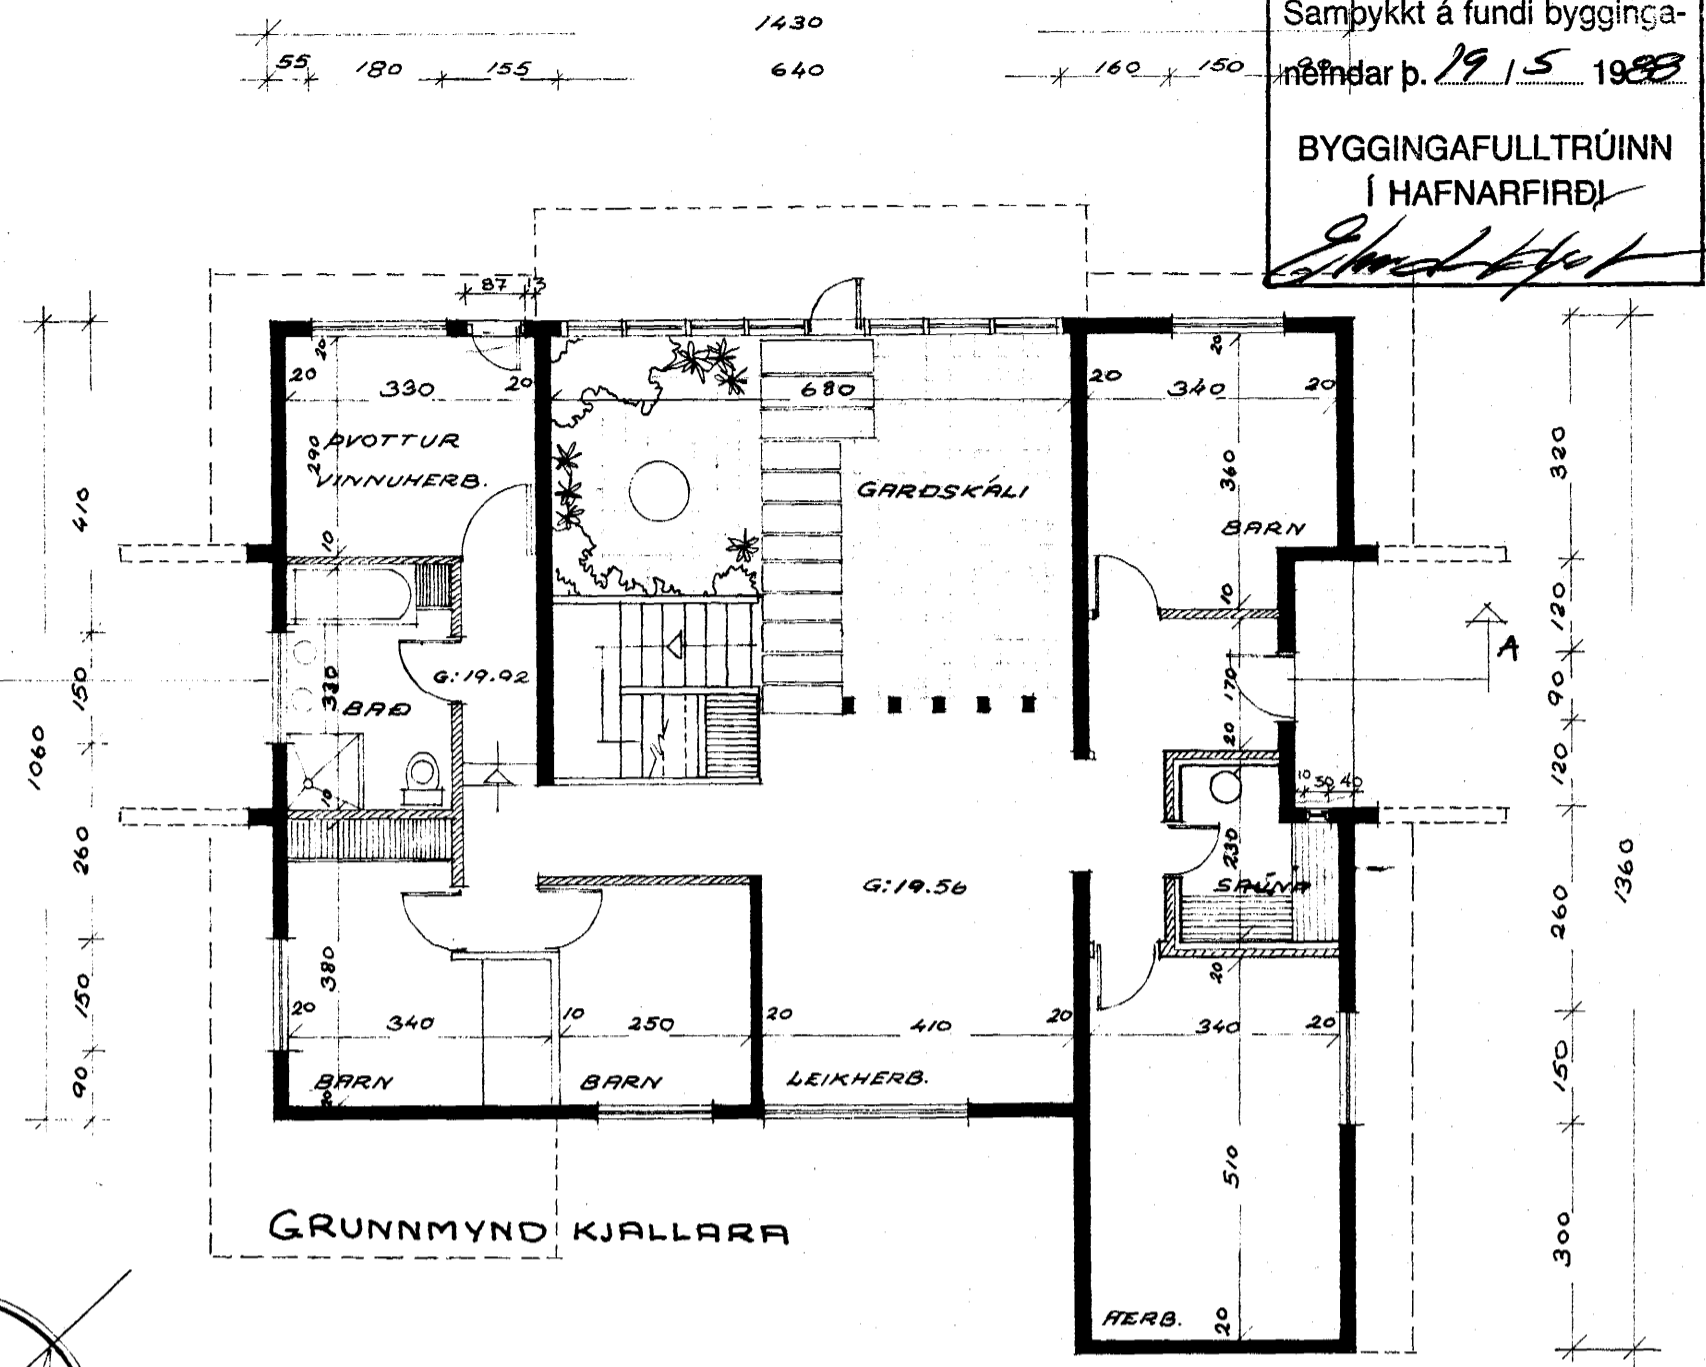

Sampykkt á fundi bygginga-
nómdar p. 19.15.1968

BYGGINGAFULLTRÚINN
Í HAFNARFIRÐI

Einar Einarsson

GRUNNMYND I hæð

SKJÓLVANGUR

FLATARMÁL:
 EFRI HÆÐ = 154 m²
 BÍLSKÚR = 33 m²
 KJALLARI = 161 m²
 SAMTALS = 348 m²
 HEILDARRÚMMÁL = 1031 m³

GRUNNMYND KJALLARA

SKJÓLVANGUR

RESTÖÐUMYND MKV. 1:500

APRÍL '68 BREYTING: NÝR GLUGGI Í FATAH. (30x110cm)
 NÝR GLUGGI Í SAUNA (30x110cm)
 NÝ HURÐ ÚT ÚR ÞVOTTIHERB.

heiti **SKJÓLVANGUR 5**
 eign JÓN MÆR BJÖRGVINSSON
 teikn GRUNNMYNDIR mkv 1:100
 TEIKNISTOFA VESTURVÖR 9 SÍMI 40115
 VÍFILL MAGNÚSSON ARKITEKT
 teiknað MAÍ 1976 breytt